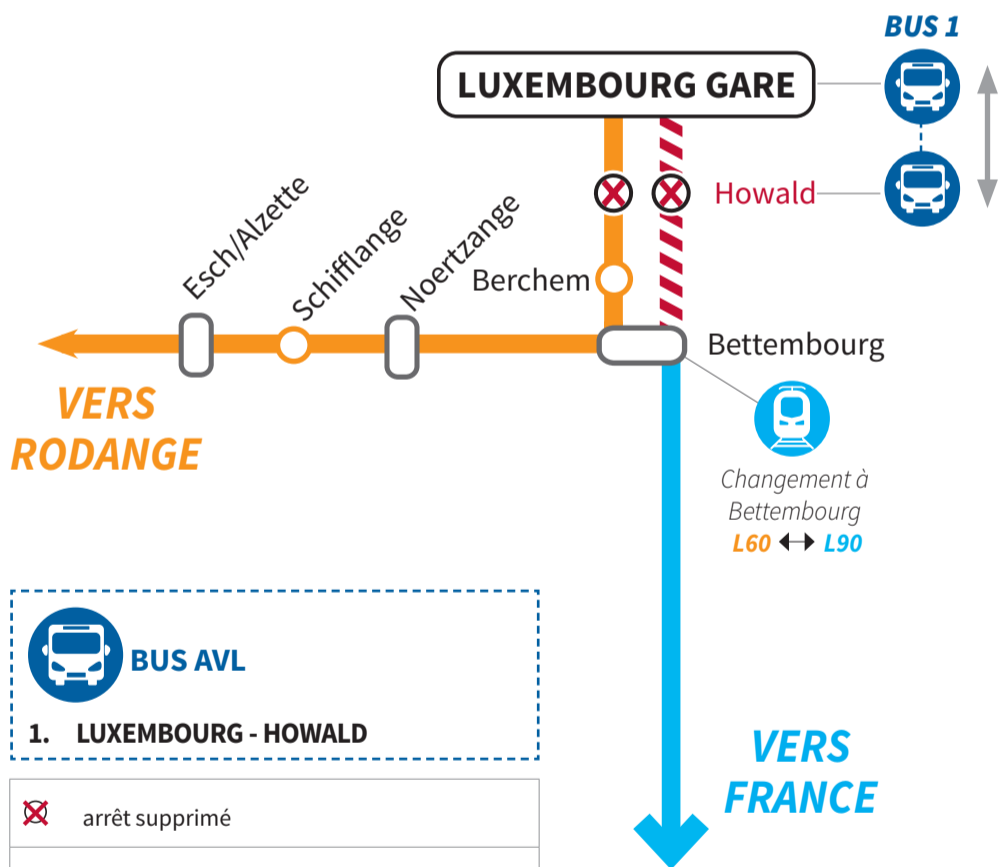

INFO CLIENT

LIGNE
60

LIGNE
90

ADAPTATION DE L'HORAIRE ENTRE LUXEMBOURG - BETTEMBOURG

LE WEEK-END DU

JUL
31

AUCUN TRAIN NE DESSERT L'ARRET
HOWALD

AUCUN TRAIN *SNCF* NE CIRCULE ENTRE
LUXEMBOURG - BETTEMBOURG

Emprunter **L60** pour les trajets en direction de Luxembourg/Rodange

AOU
01

AUCUN TRAIN NE DESSERT L'ARRET
HOWALD

Carsharing partout à Luxembourg

Téléchargez l'application CFL mobile

Planifiez vos trajets de covoiturage

PERSONNES A MOBILITÉ RÉDUITE

Les personnes à mobilité réduite souhaitant monter à bord des trains et bus de remplacement sont priées de contacter les CFL avant d'entamer leur voyage au numéro 4990 3737 ou par e-mail à video-surveillance.zoc@cfl.lu; au minimum 1 heure à l'avance pour le trafic national et 48 heures à l'avance pour le trafic international.