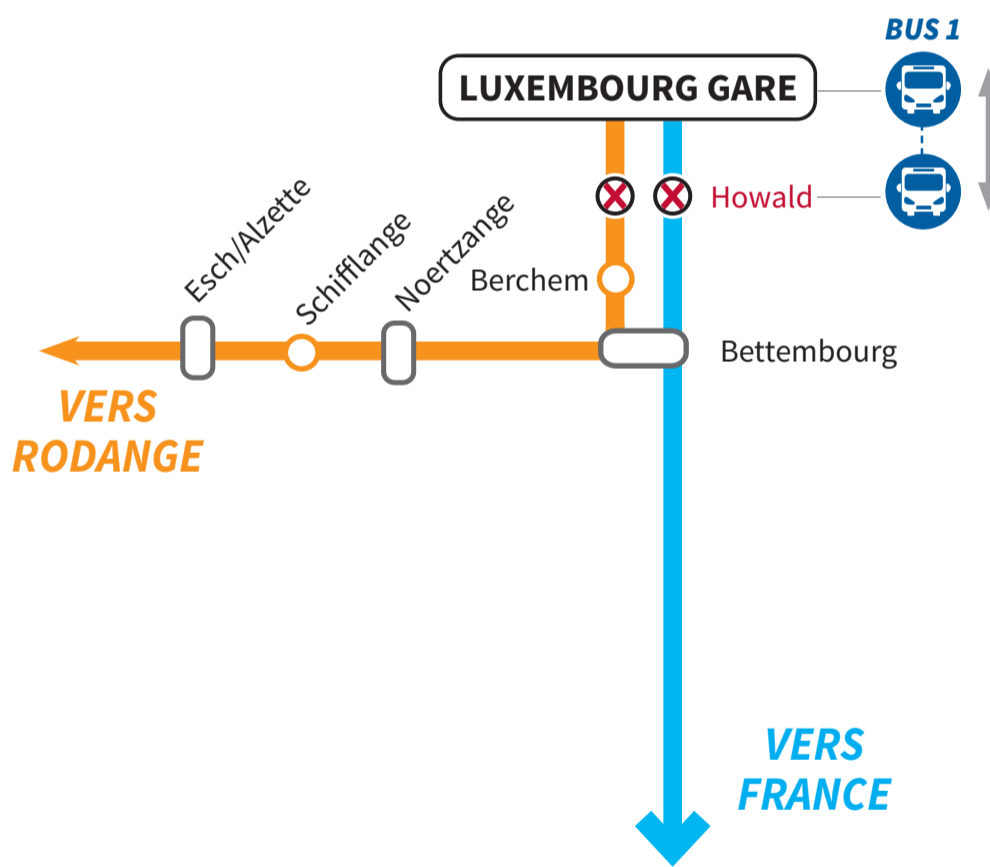

INFO CLIENT

LIGNE
60

LIGNE
90

ADAPTATION DE L'HORAIRE ENTRE LUXEMBOURG - BETTEMBOURG

LE WEEK-END DU

JUL
31

AUCUN TRAIN NE DESSERT L'ARRET
HOWALD

AUCUN TRAIN *SNCF* NE CIRCULE ENTRE
LUXEMBOURG - BETTEMBOURG

Emprunter **L60** pour les trajets en direction de Luxembourg/Rodange

AOU
01

AUCUN TRAIN NE DESSERT L'ARRET
HOWALD

Carsharing partout à Luxembourg

Téléchargez l'application CFL mobile

Planifiez vos trajets de covoiturage

PERSONNES A MOBILITÉ RÉDUITE

Les personnes à mobilité réduite souhaitant monter à bord des trains et bus de remplacement sont priées de contacter les CFL avant d'entamer leur voyage au numéro 4990 3737 ou par e-mail à video-surveillance.zoc@cfl.lu; au minimum 1 heure à l'avance pour le trafic national et 48 heures à l'avance pour le trafic international.