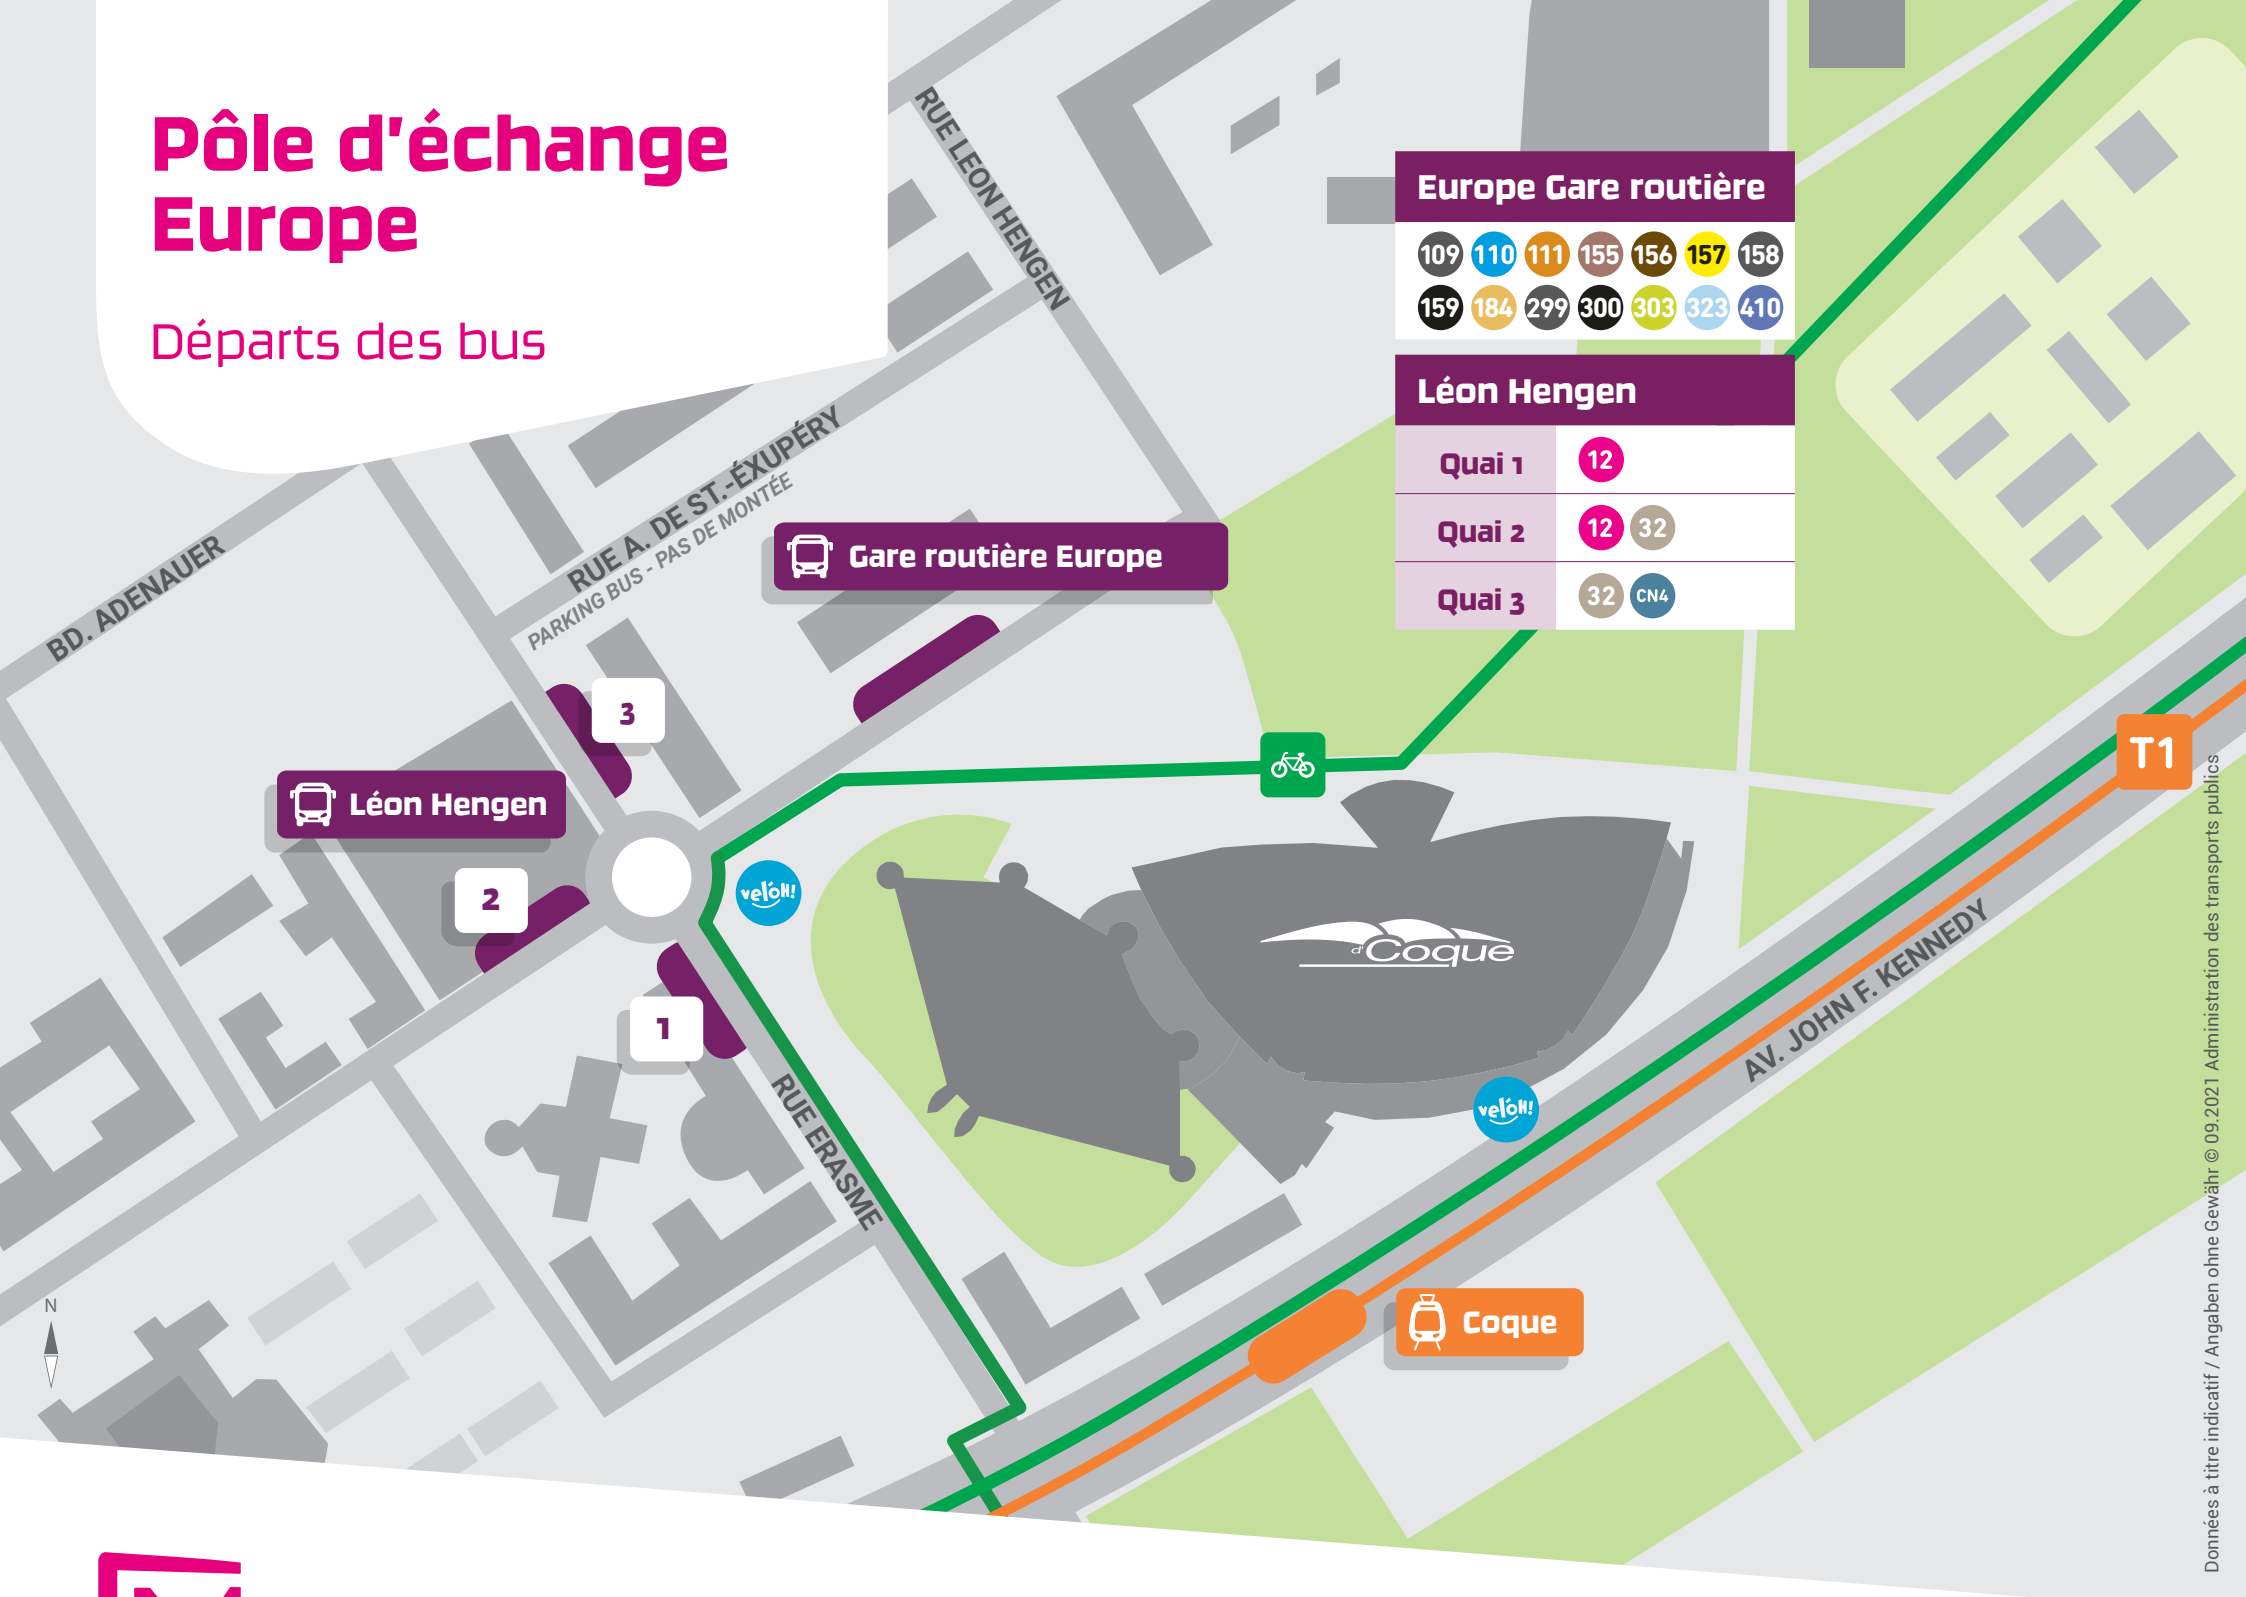

Pôle d'échange Europe

Départs des bus

| Europe Gare routière | | | | | | | |
|----------------------|-----|-----|-----|-----|-----|-----|--|
| 109 | 110 | 111 | 155 | 156 | 157 | 158 | |
| 159 | 184 | 299 | 300 | 303 | 323 | 410 | |

| Léon Hengen | |
|-------------|--------|
| Quai 1 | 12 |
| Quai 2 | 12 32 |
| Quai 3 | 32 CN4 |