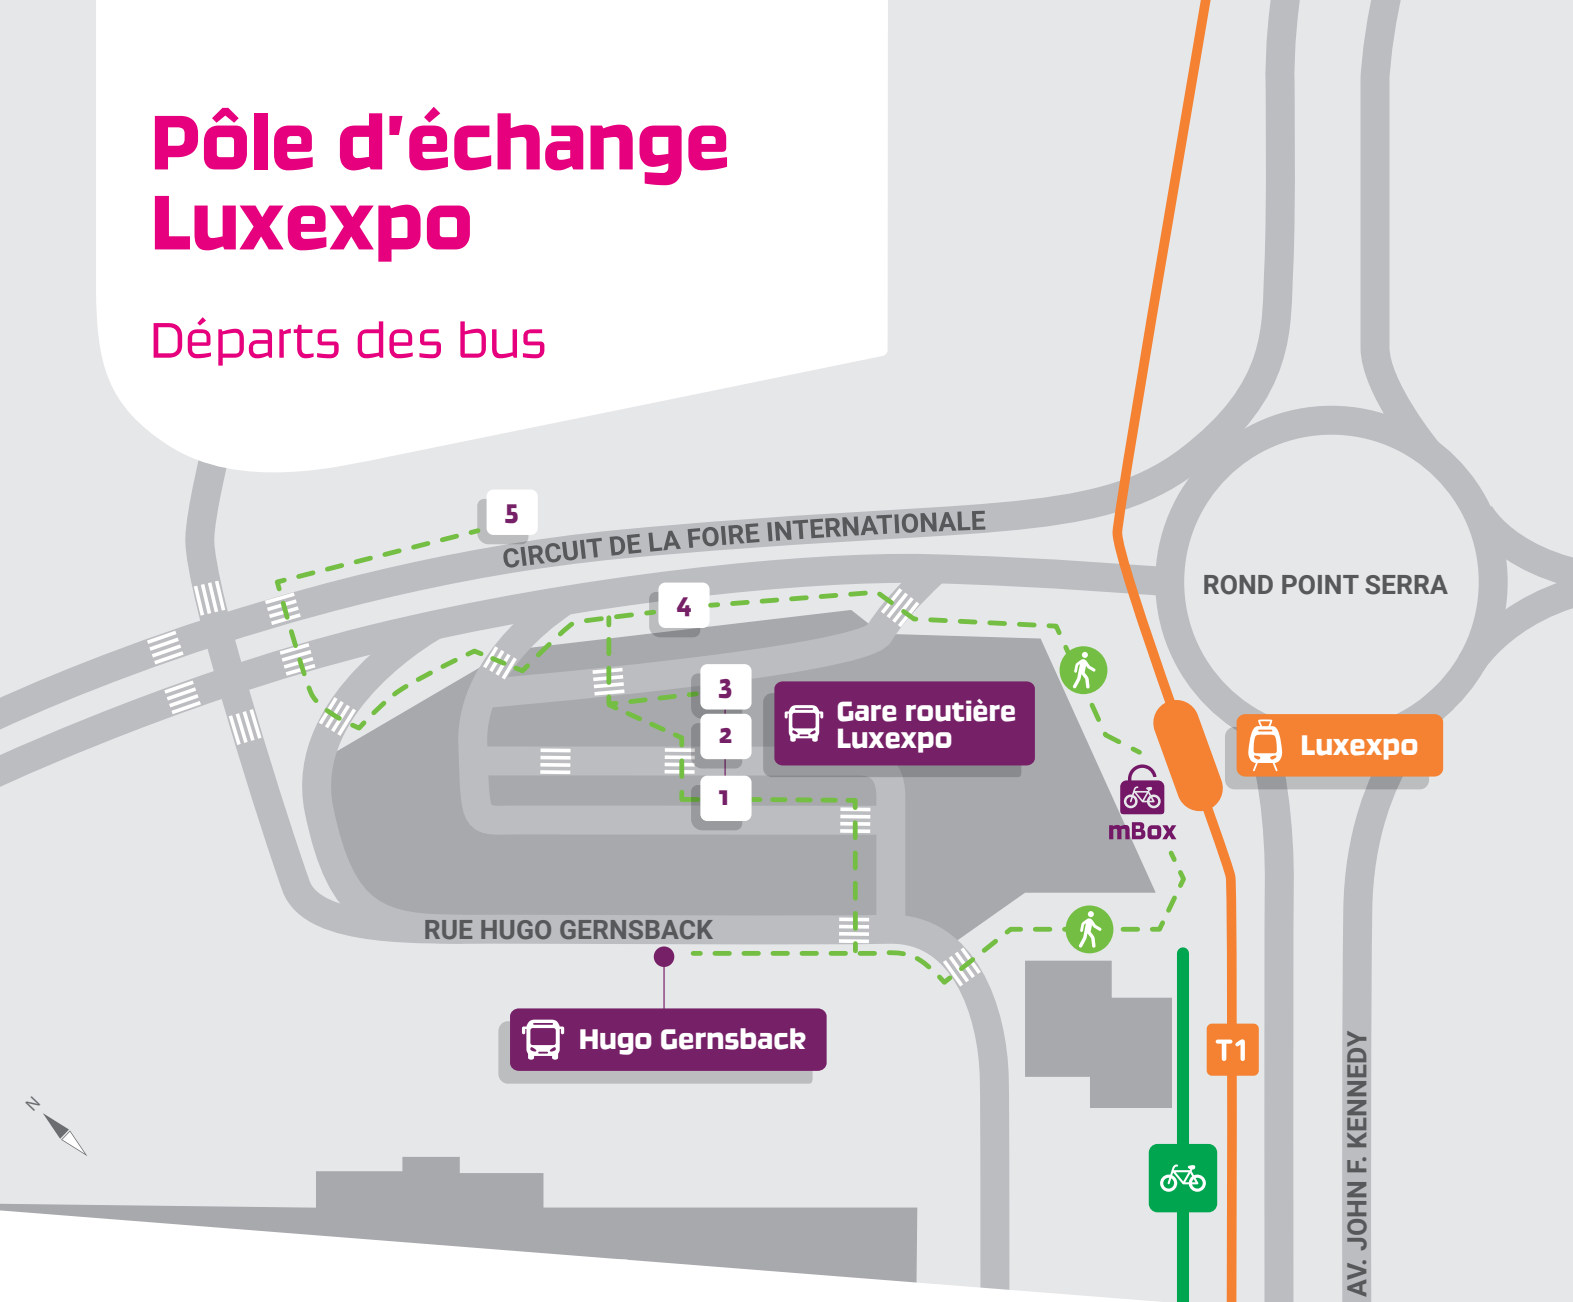

Pôle d'échange Luxexpo

Départs des bus

Gare routière Luxexpo	
Quai 1	107 128 135 207 222 248
Quai 2	130 133 140 142 465
Quai 3	116 118 119 125 144 223
Quai 4	7 21 25 109 110 111 155 156 157 158 159 184 303 323 410 Navette Rocate-Kirchberg → Aéroport 6 16
Quai 5	7 25 → Centre 6 16
Hugo Gernsback	
	21 109 110 111 155 157 159 184 303 323 410