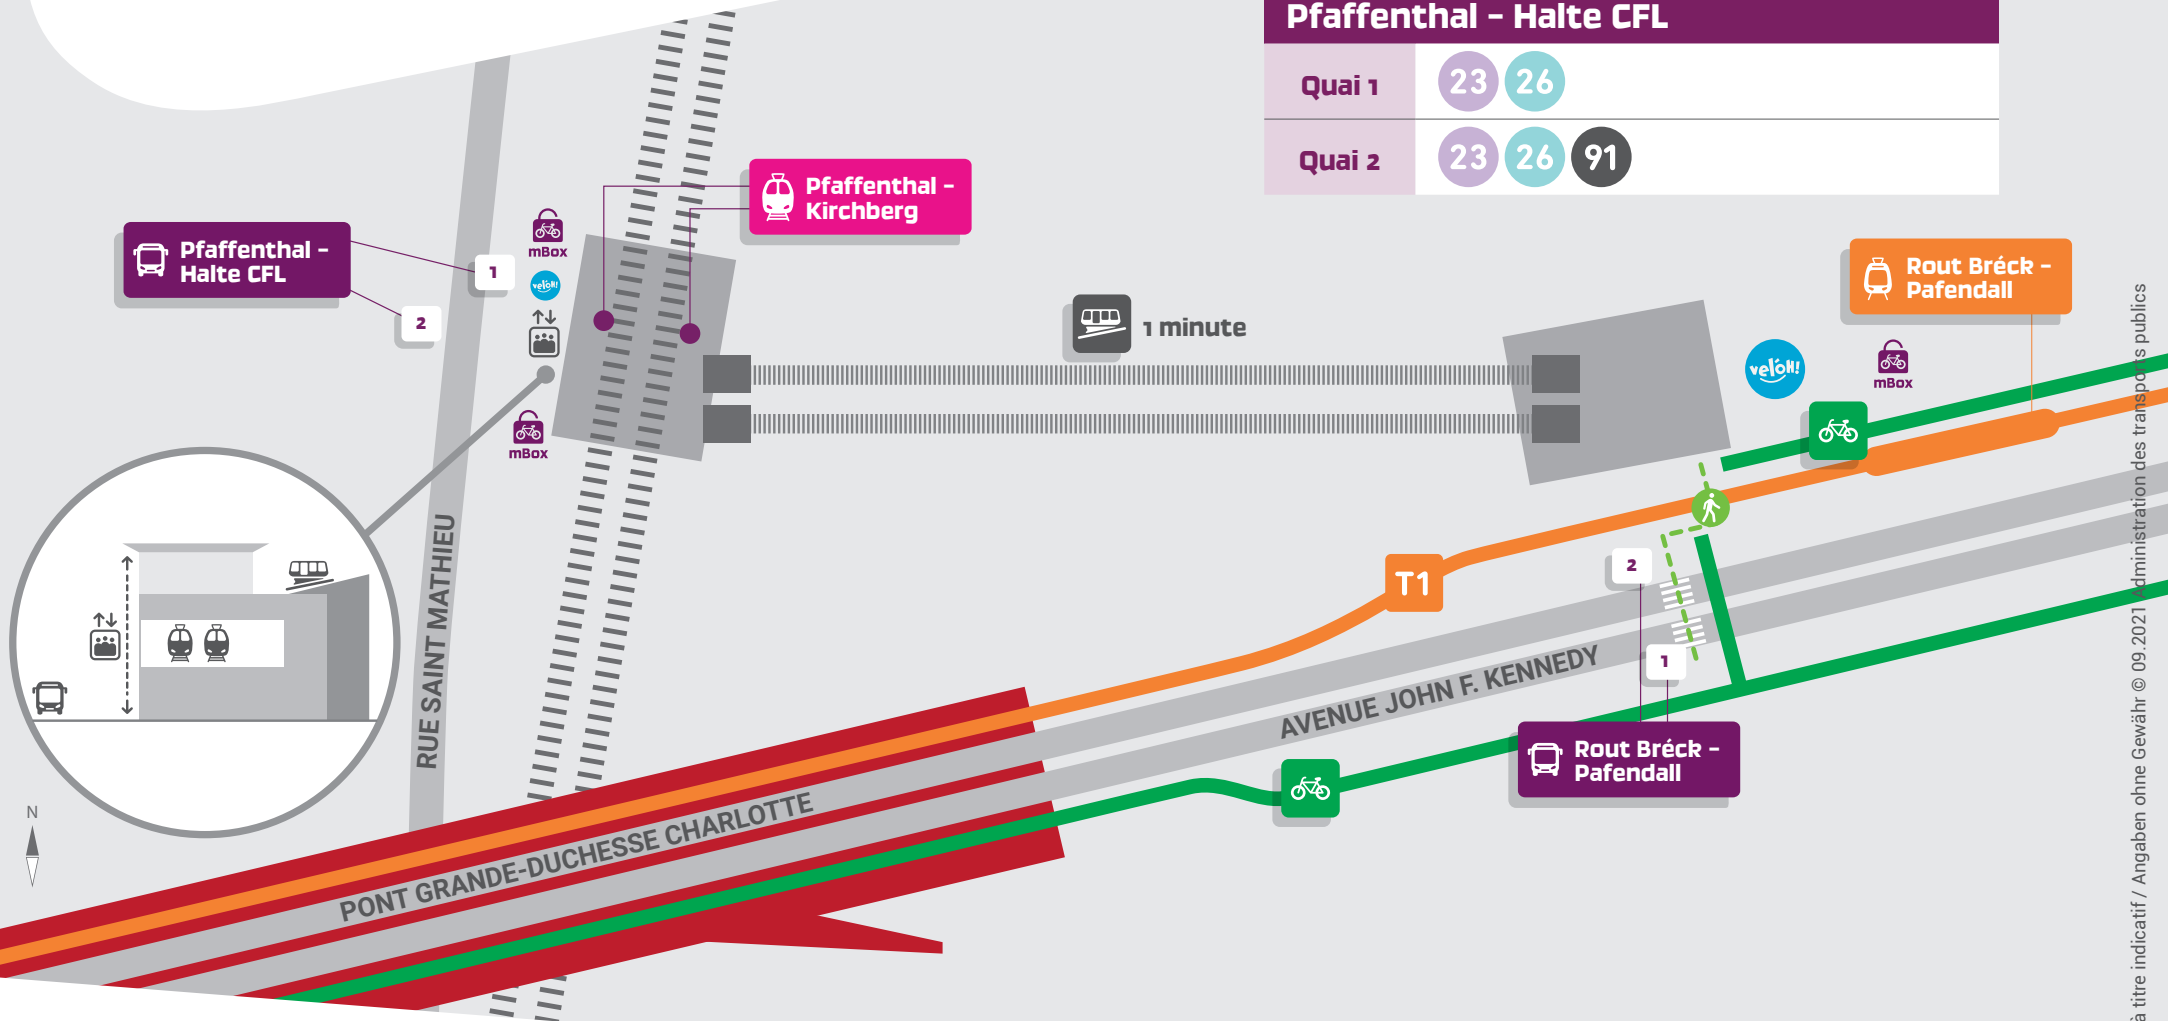

Pôle d'échange Pfaffenthal-Kirchberg

Départs des bus

Rout Bréck - Pafendall	
Quai 1	6 12 16 18 21 32 90 222 248 290 CN4 CN5
Quai 2	6 12 16 18 21 32 86 88 90 135 143 222 248 290 951 CN4

Pfaffenthal - Halte CFL	
Quai 1	23 26
Quai 2	23 26 91