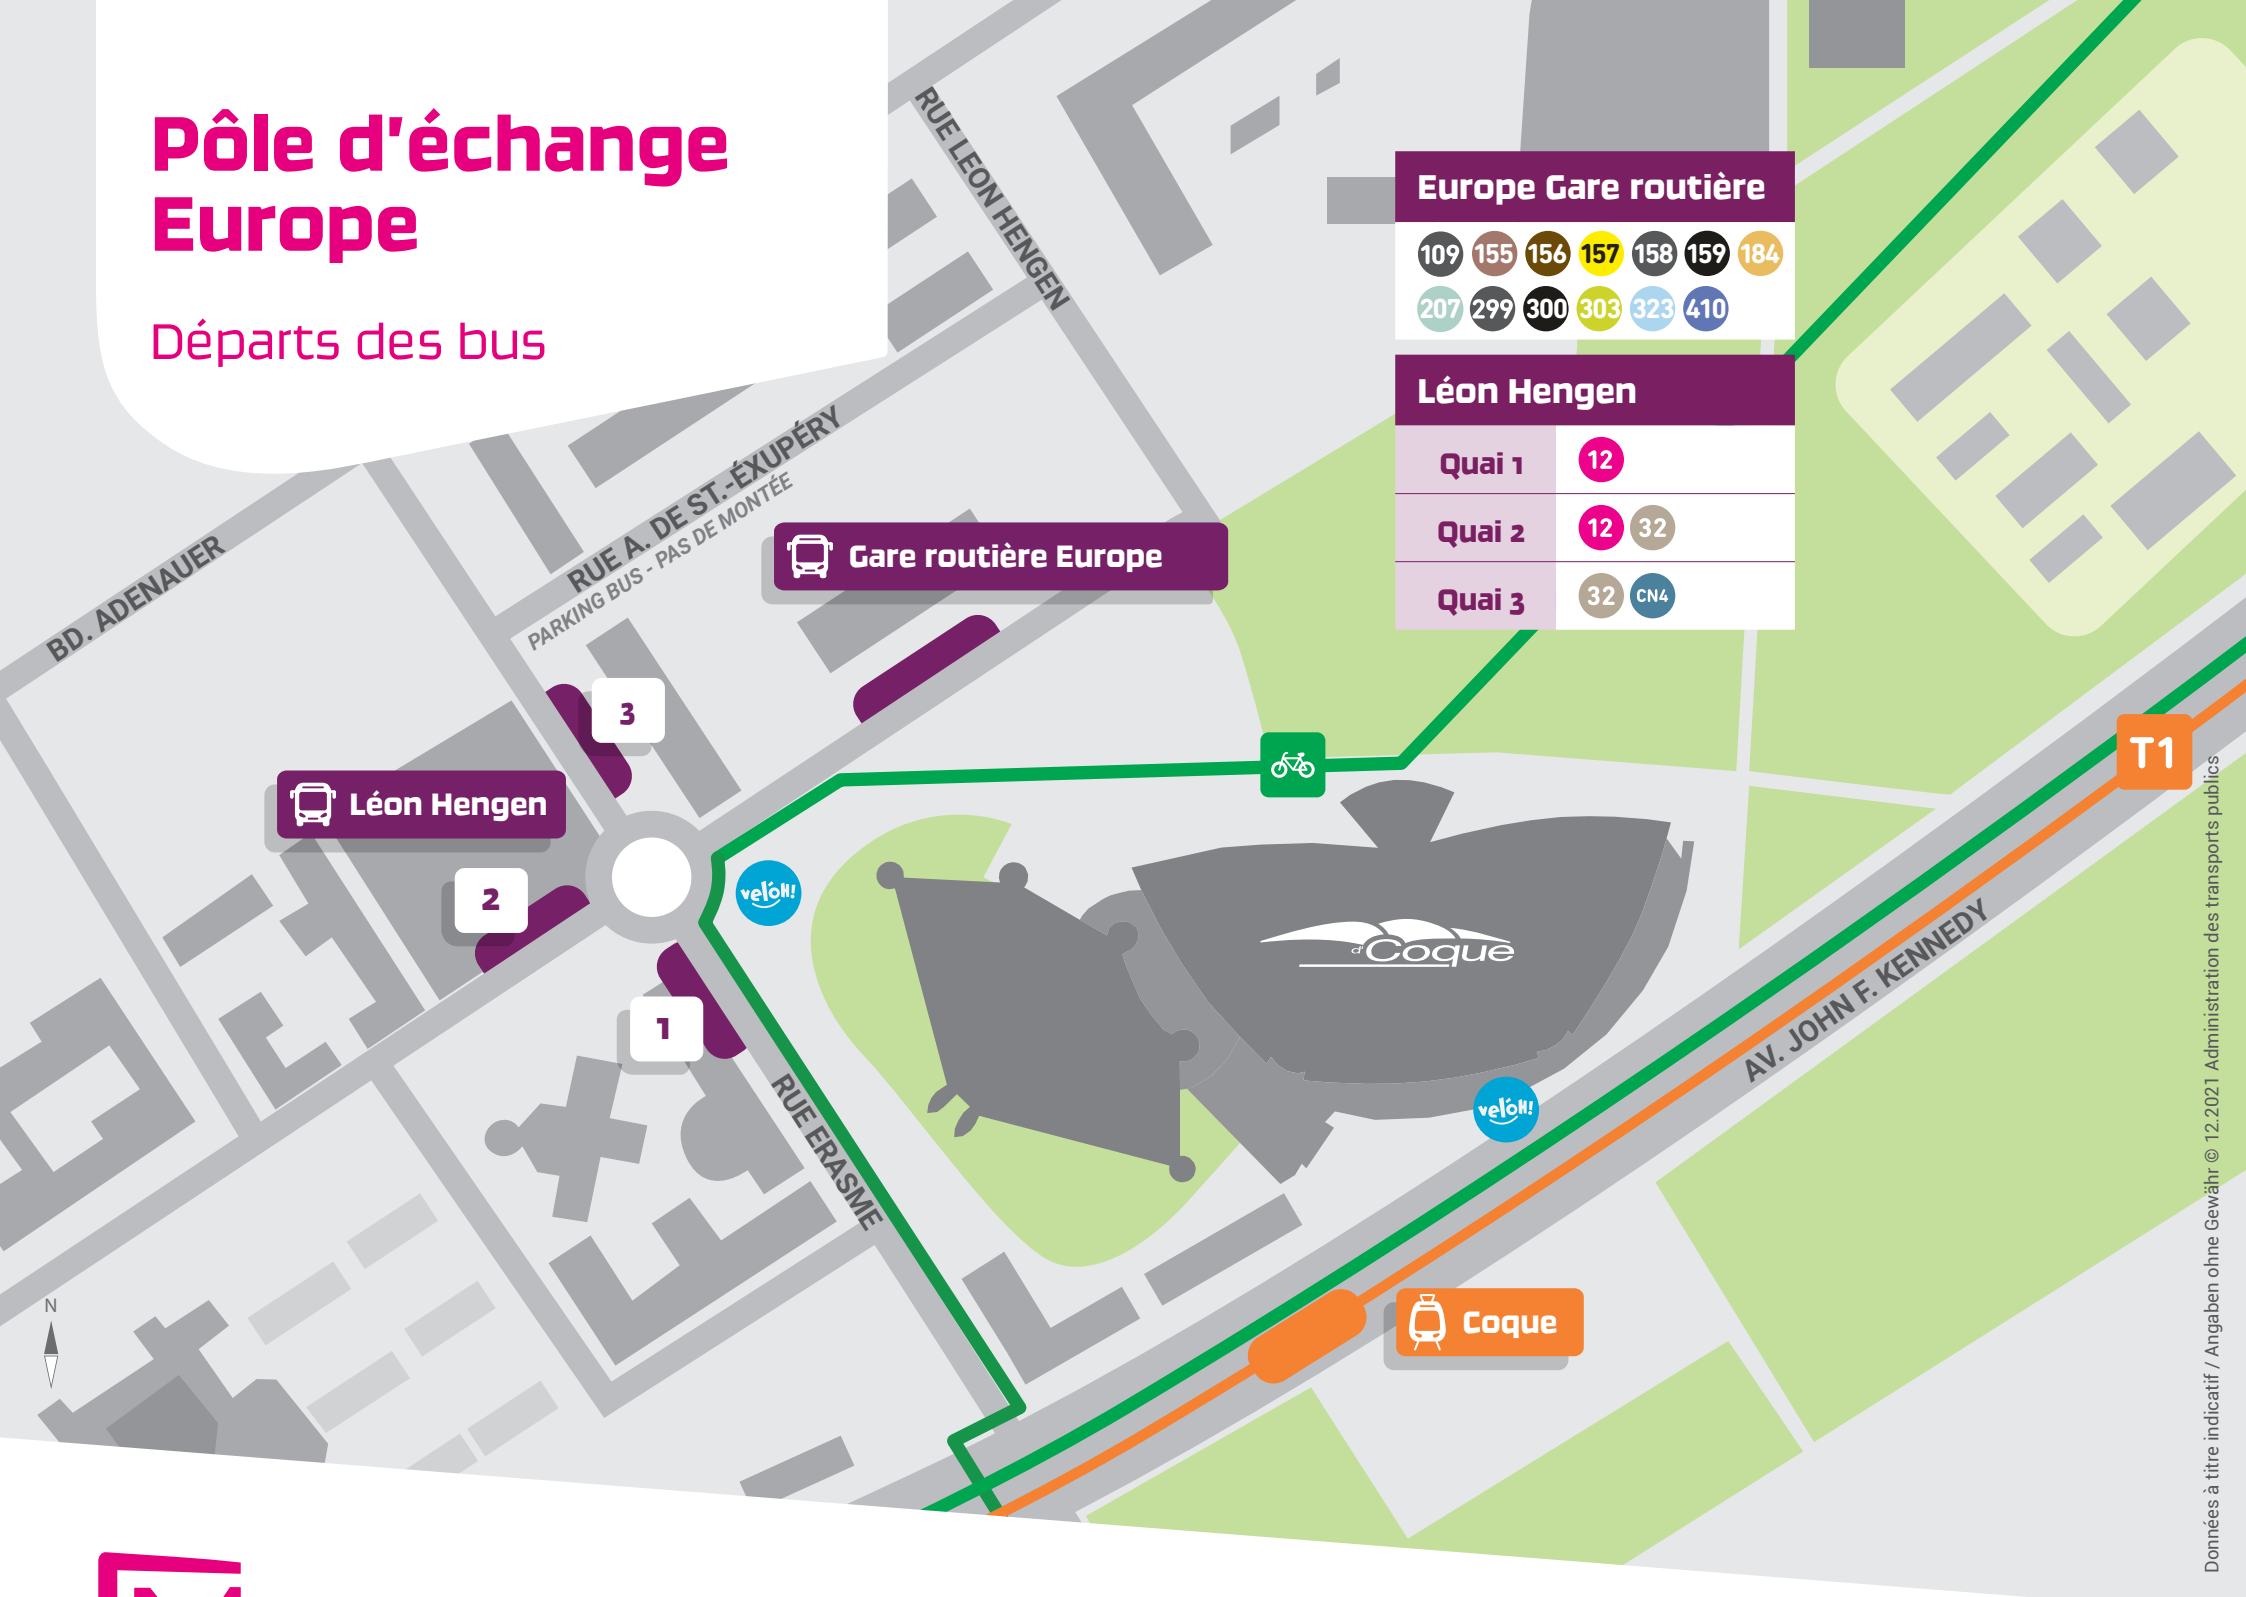

Pôle d'échange Europe

Départs des bus

Europe Gare routière						
109	155	156	157	158	159	184
207	299	300	303	323	410	

Léon Hengen	
Quai 1	12
Quai 2	12 32
Quai 3	32 CN4