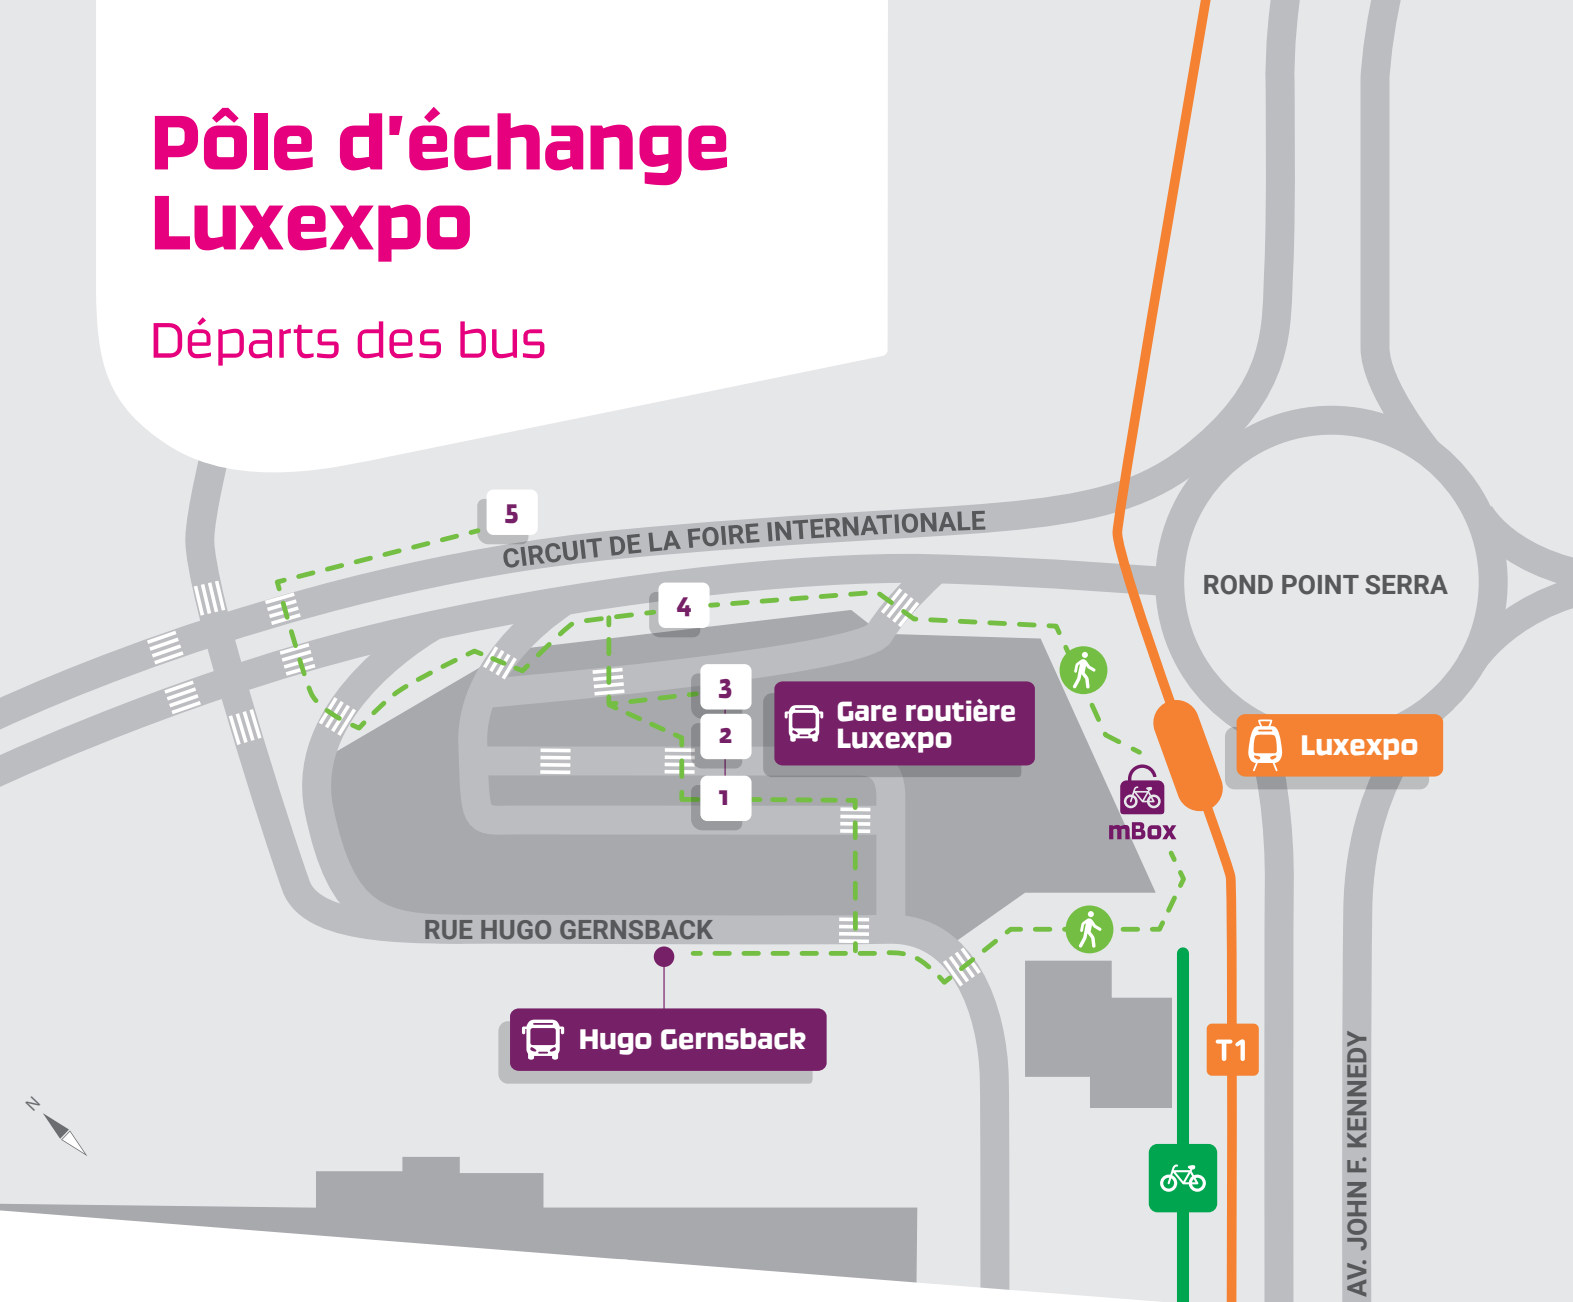

# Pôle d'échange Luxexpo

Départs des bus

Gare routière Luxexpo	
Quai 1	107 128 135 222 248
Quai 2	130 133 140 142 465
Quai 3	116 118 119 125 144 223
Quai 4	7 21 25 109 110 111 155 156 157 158 159 184 207 303 323 410 Navette Rocado-Kirchberg → Aéroport 6 16
Quai 5	7 25 → Centre 6 16
Hugo Gernsback	
	21 109 110 111 184 207 303 323 410