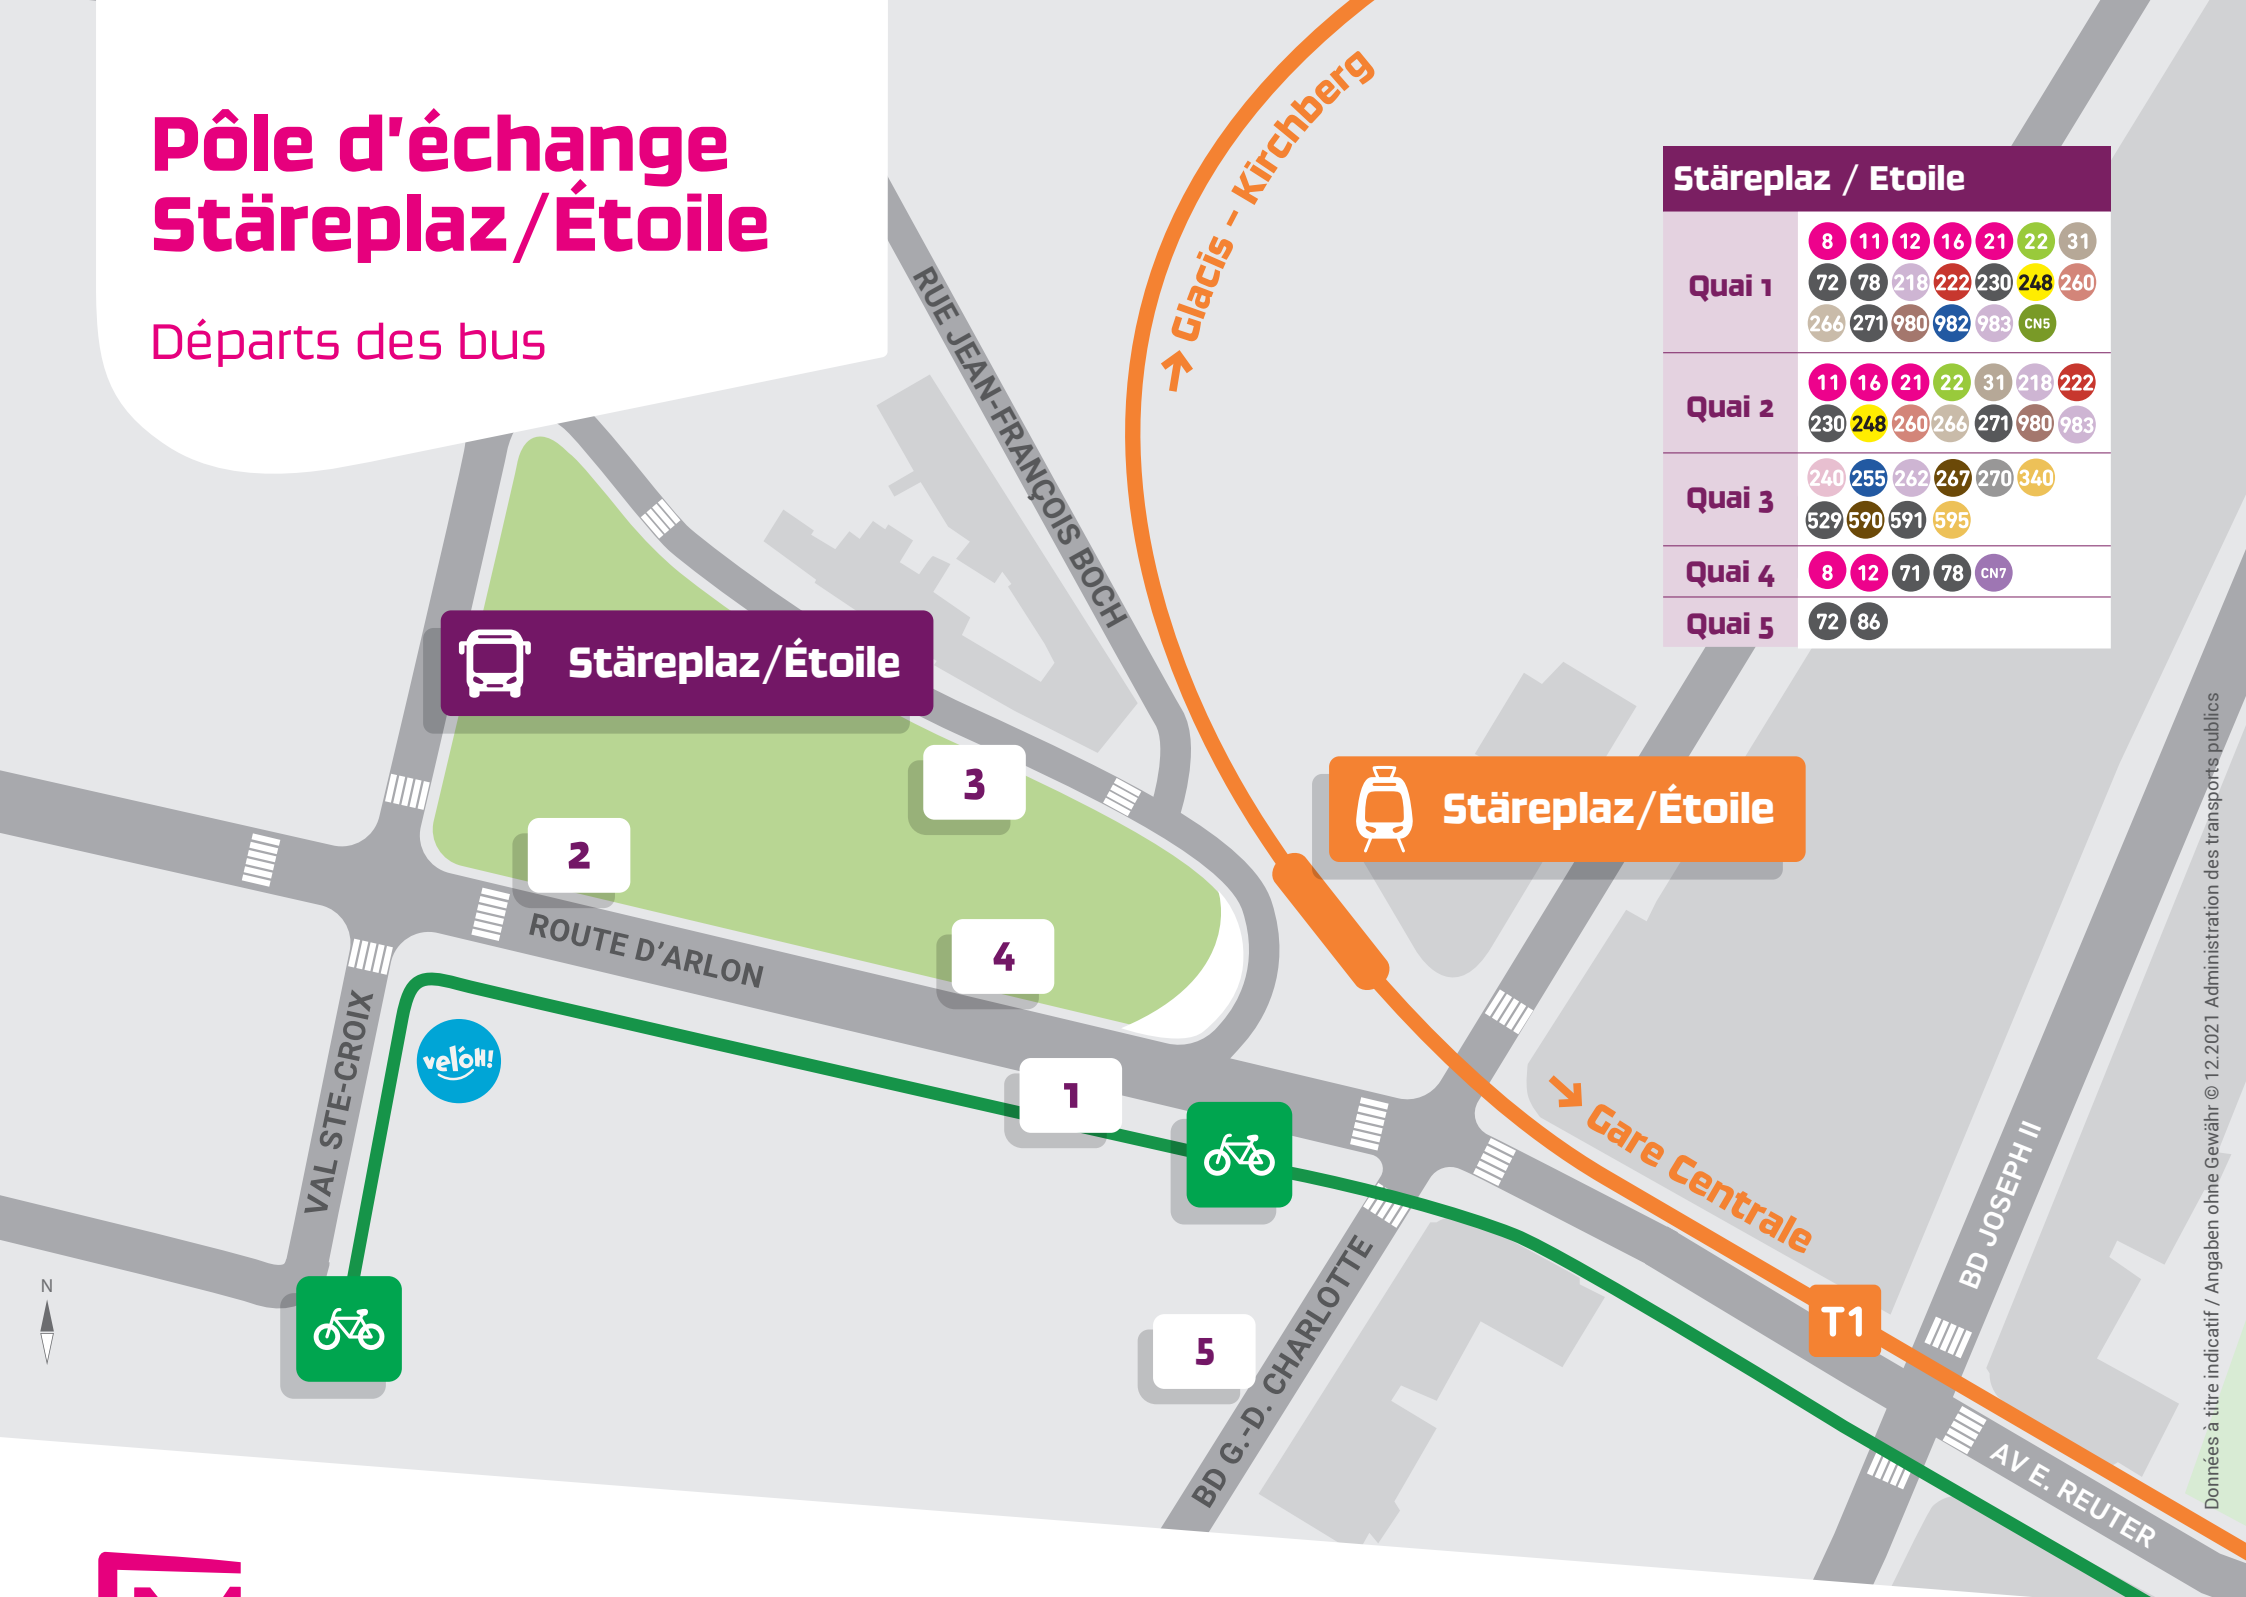

Pôle d'échange Stäreplaz / Étoile

Départs des bus

Stäreplaz / Etoile	
Quai 1	8 11 12 16 21 22 31 72 78 218 222 230 248 260 266 271 980 982 983 CN5
Quai 2	11 16 21 22 31 218 222 230 248 260 266 271 980 983
Quai 3	240 255 262 267 270 340 529 590 591 595
Quai 4	8 12 71 78 CN7
Quai 5	72 86

 **Stäreplaz / Étoile**

 **Stäreplaz / Étoile**

 **velo!**