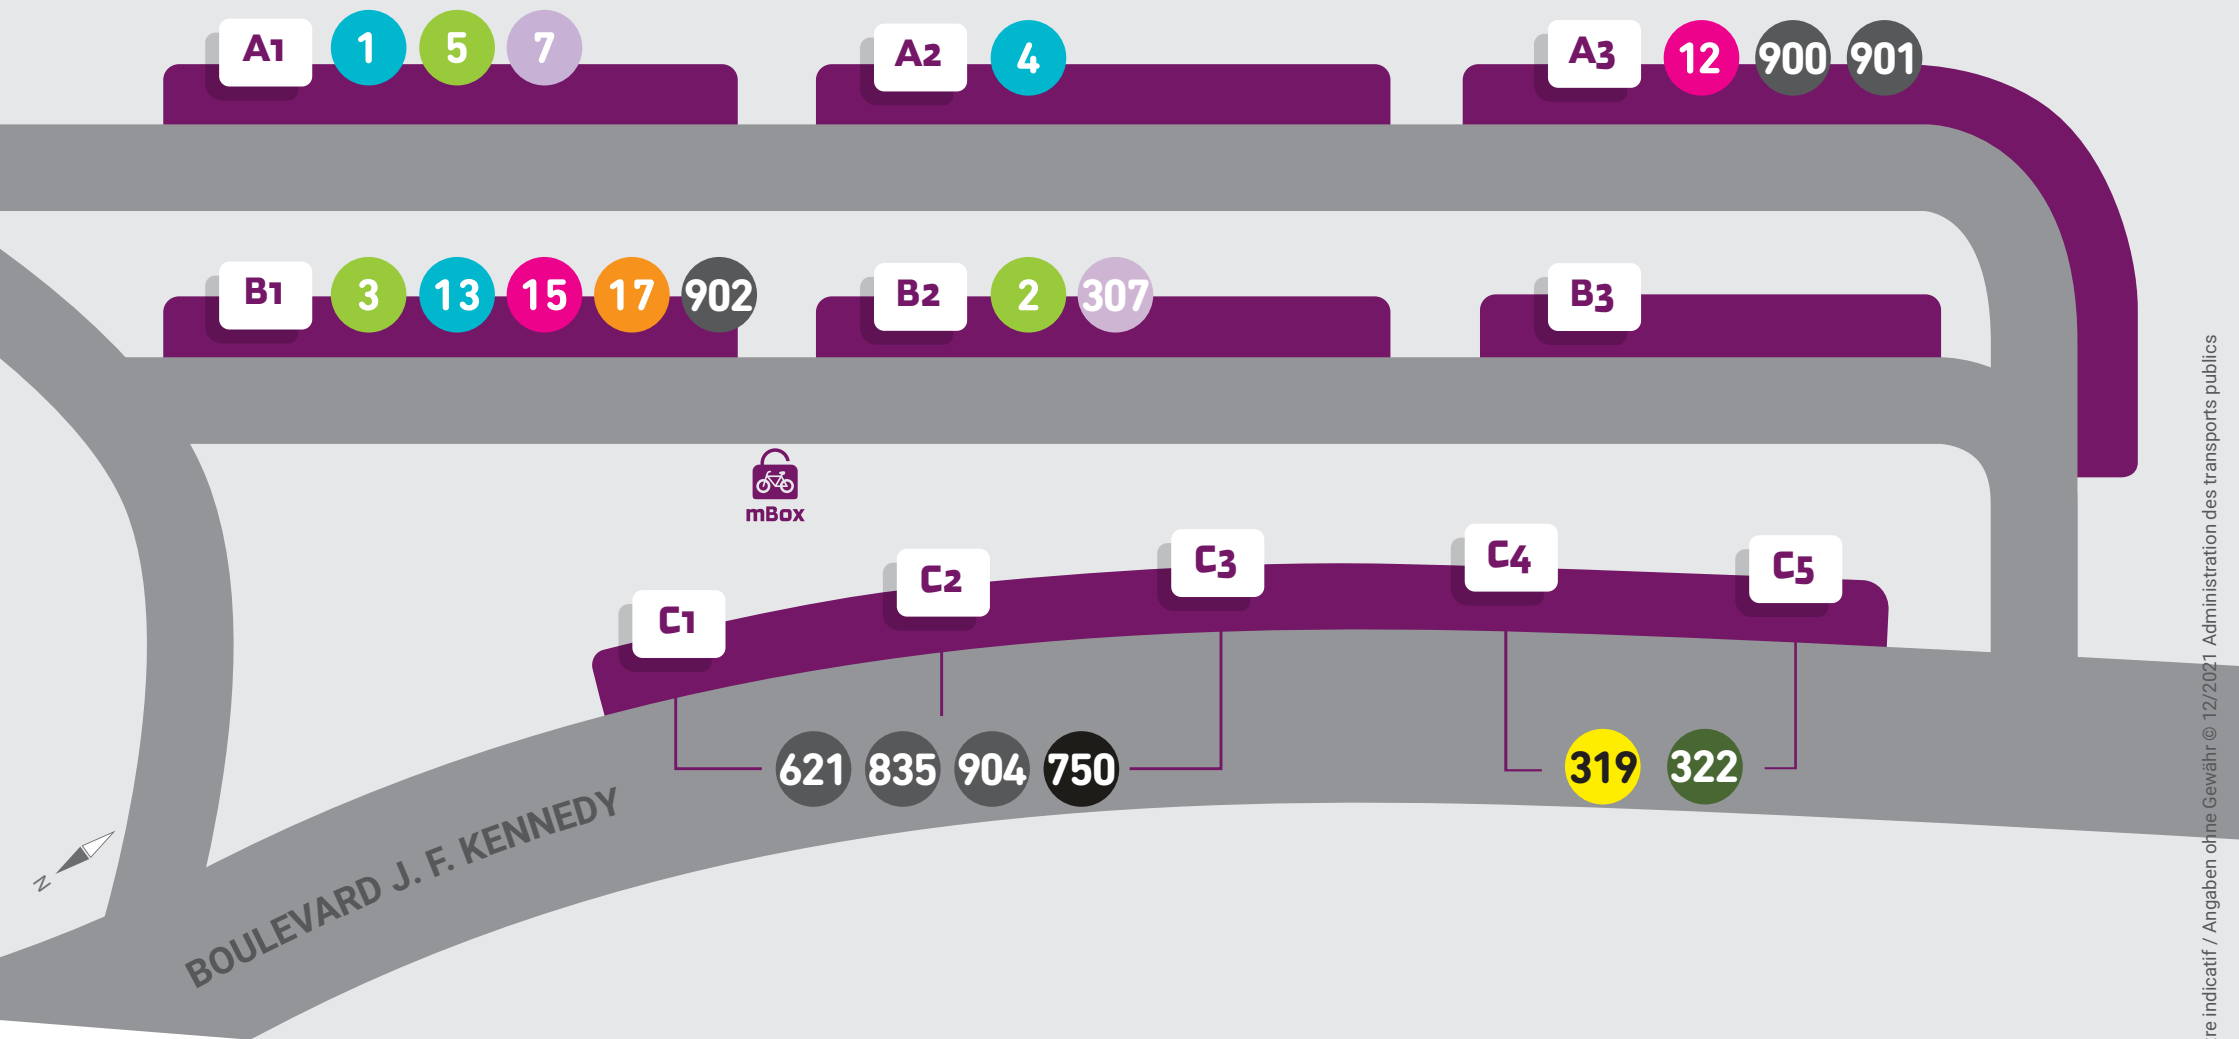

Esch-sur-Alzette Gare routière

Départs des bus

Données à titre indicatif / Angaben ohne Gewähr © 12/2021 Administration des transports publics