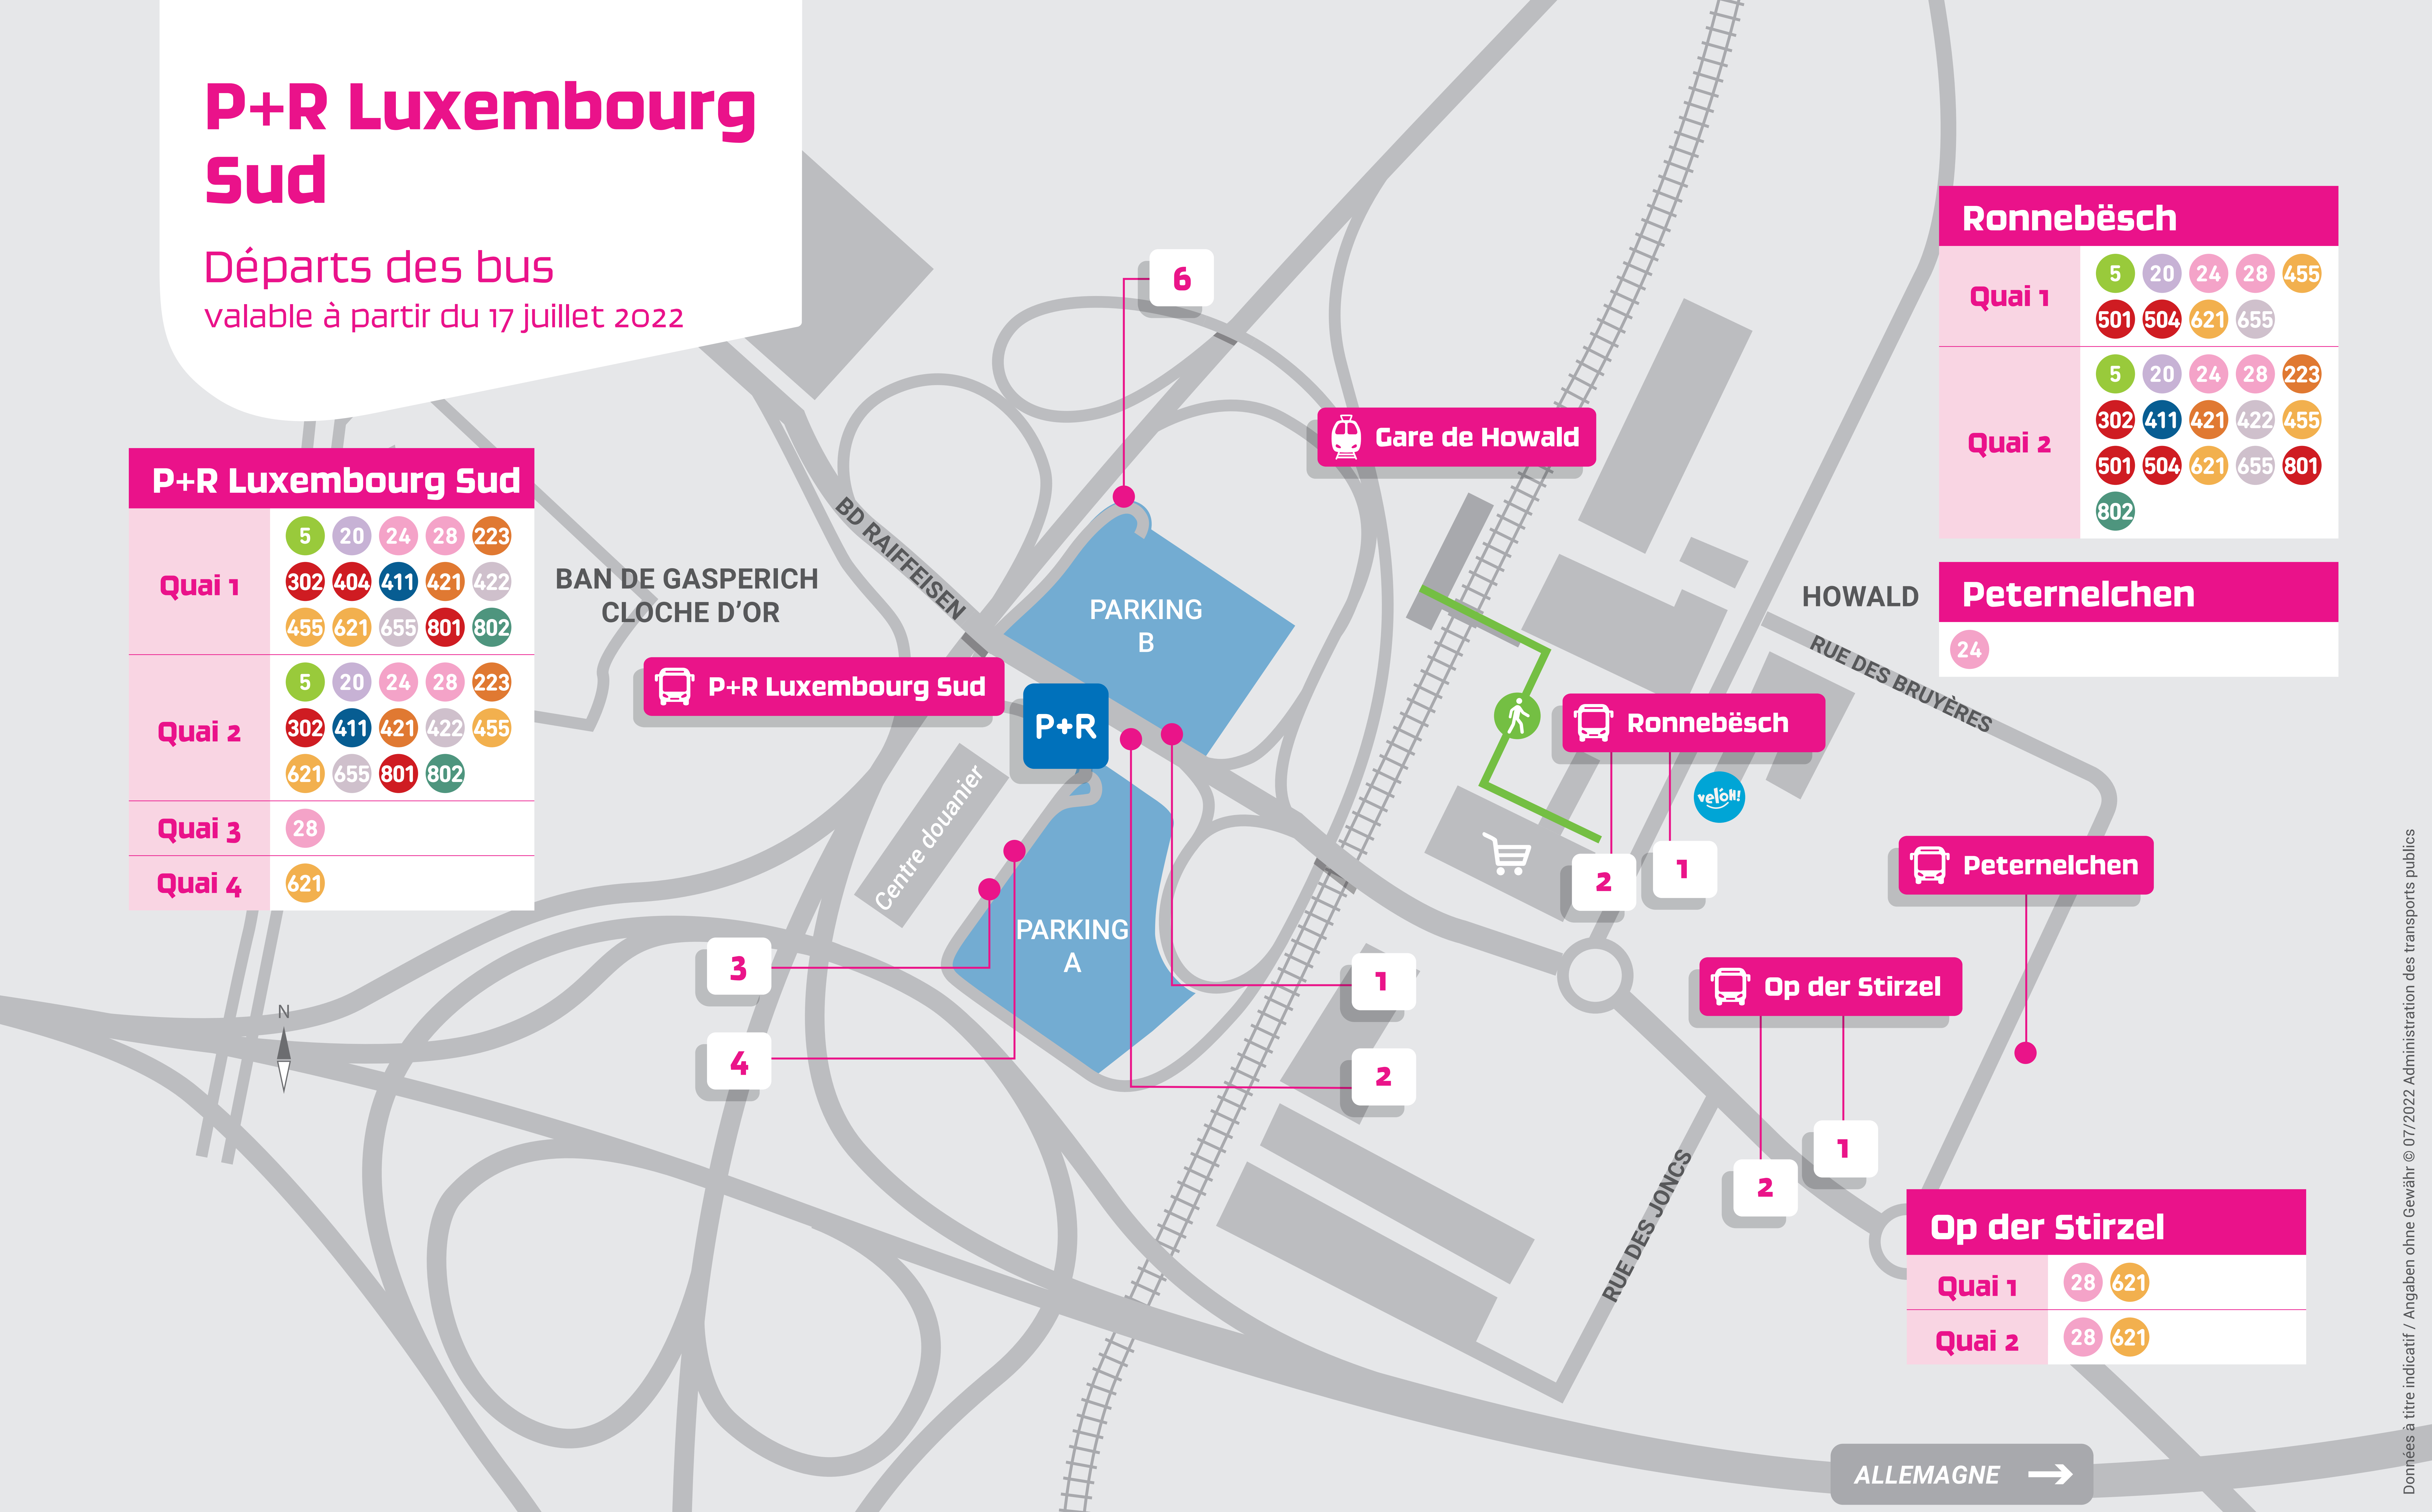

P+R Luxembourg Sud

Départs des bus
valable à partir du 17 juillet 2022

P+R Luxembourg Sud	
Quai 1	5 20 24 28 223 302 404 411 421 422 455 621 655 801 802
Quai 2	5 20 24 28 223 302 411 421 422 455 621 655 801 802
Quai 3	28
Quai 4	621

Ronnebësch	
Quai 1	5 20 24 28 455 501 504 621 655
Quai 2	5 20 24 28 223 302 411 421 422 455 501 504 621 655 801 802

Peterelchen	
	24

Op der Stirzel	
Quai 1	28 621
Quai 2	28 621

2465 2465

mobiliteit.lu

mobile app