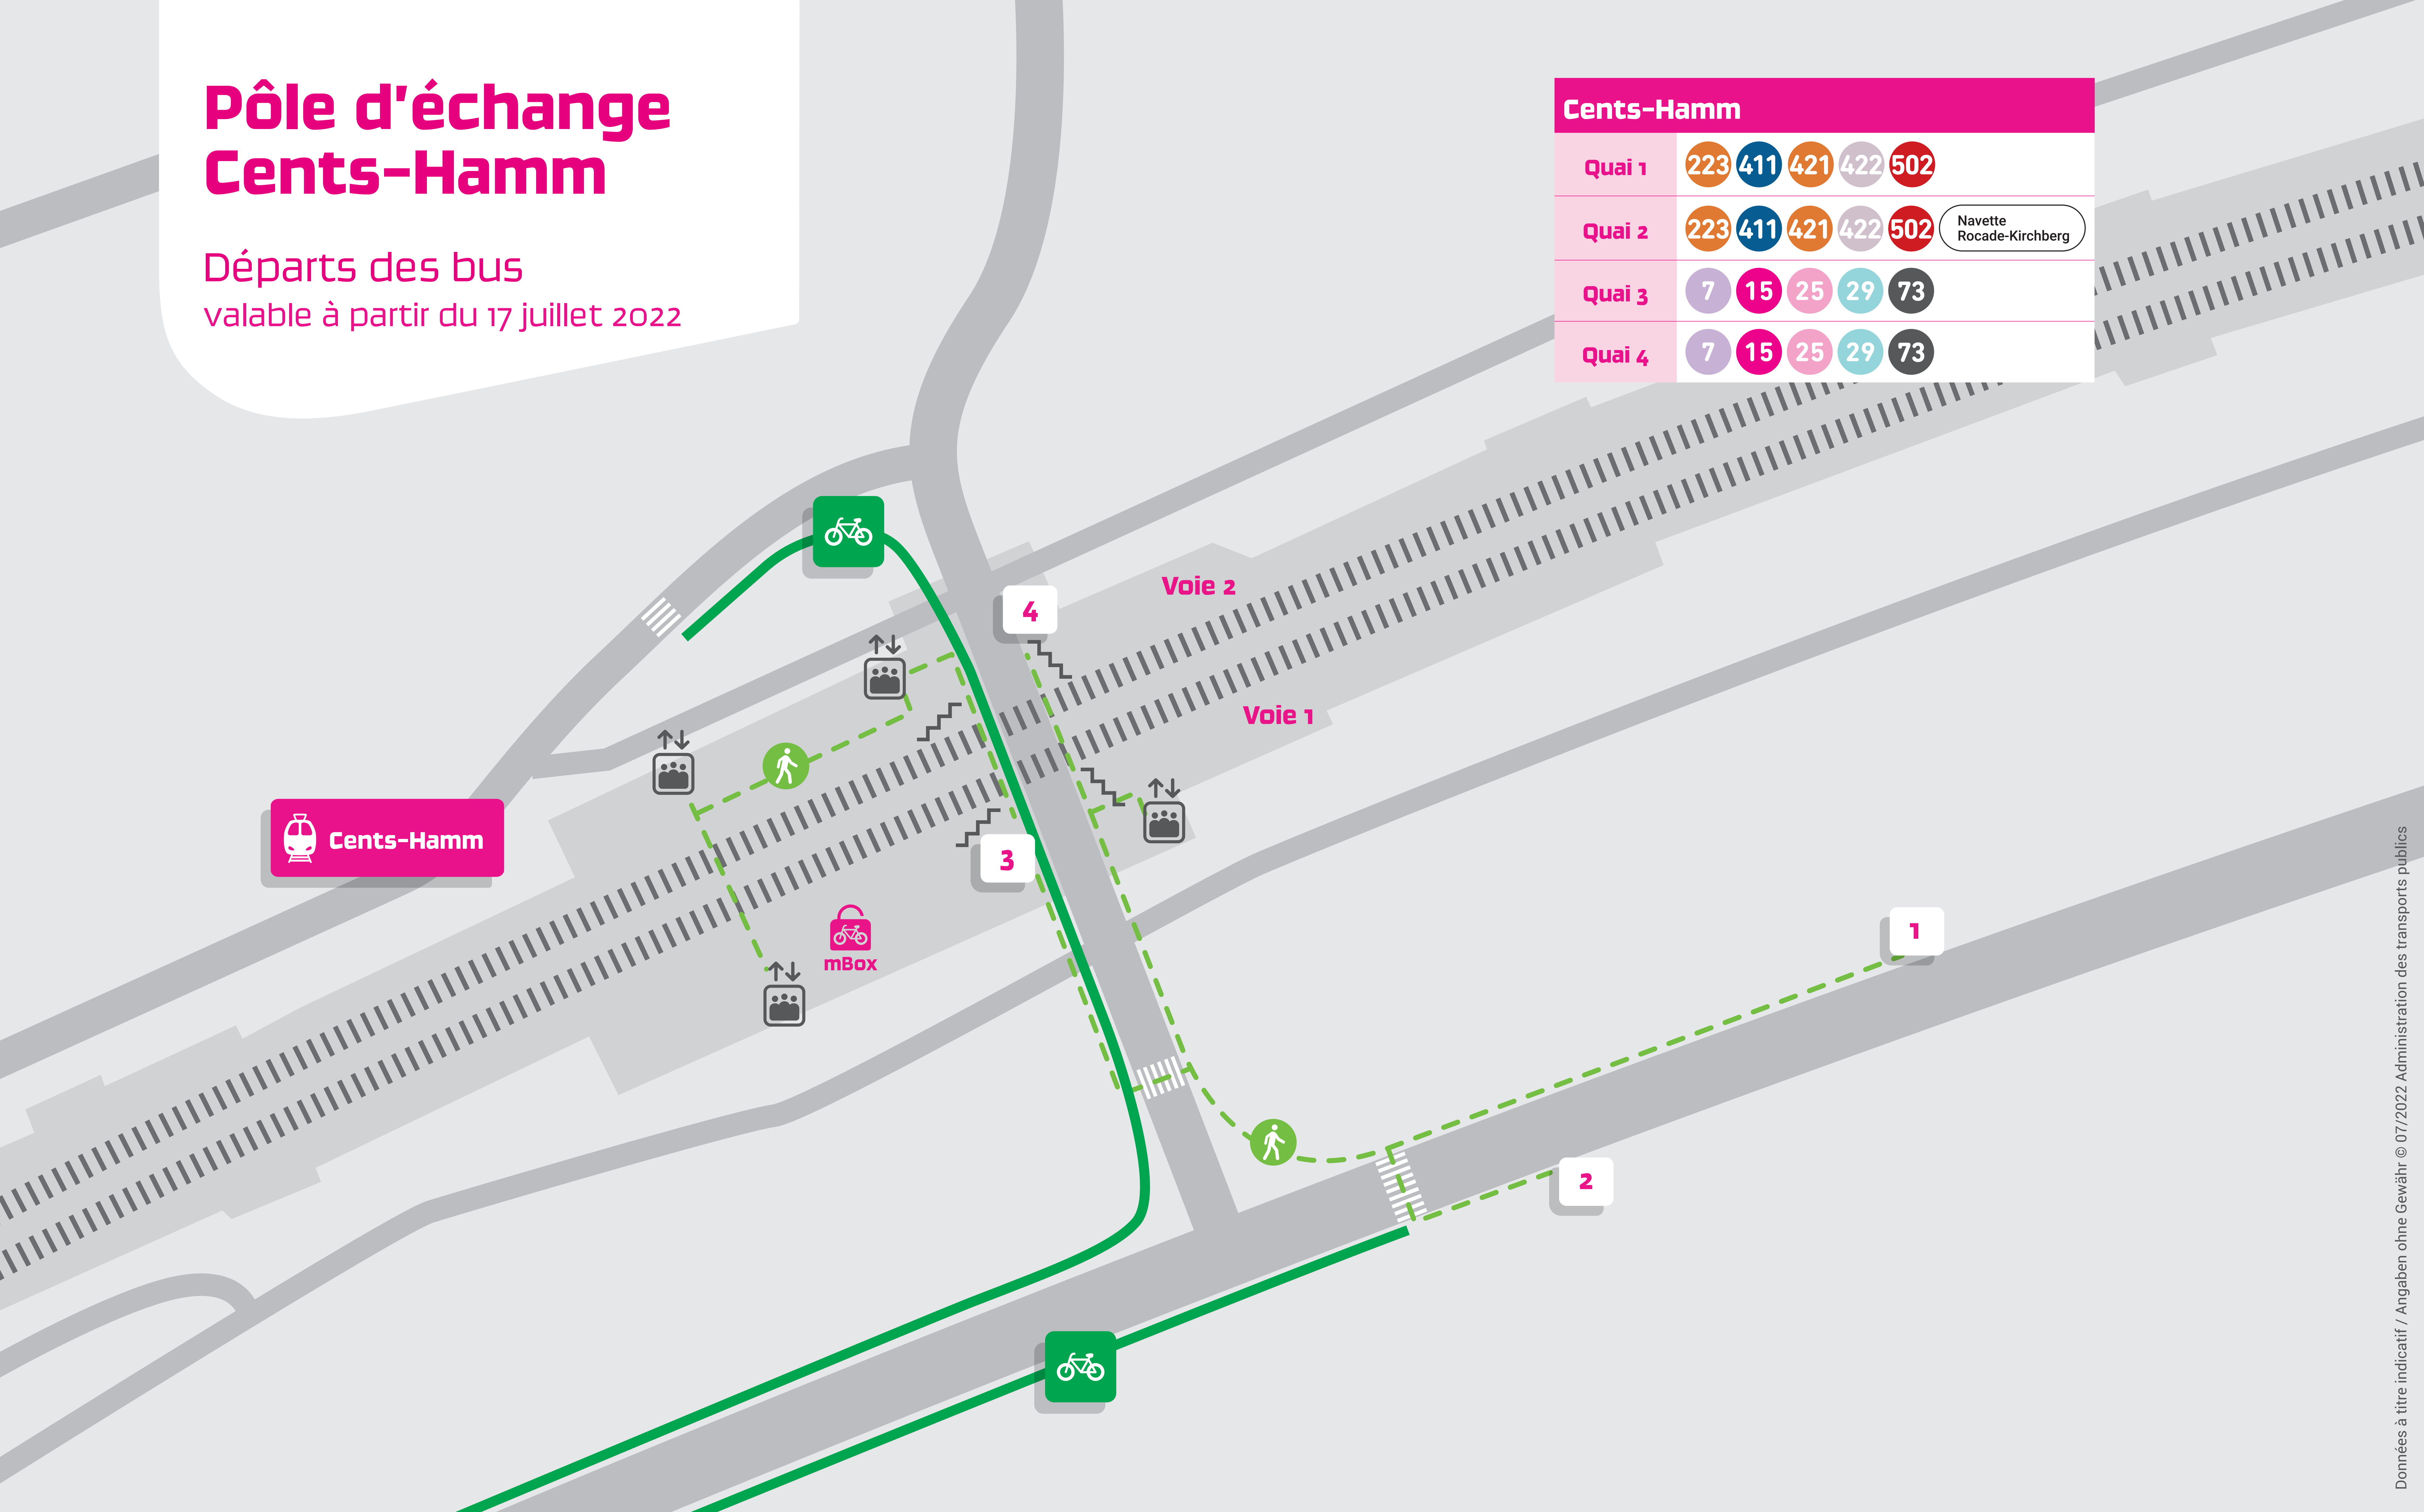

Pôle d'échange Cents-Hamm

Départs des bus
valable à partir du 17 juillet 2022

Cents-Hamm					
Quai 1	223	411	421	422	502
Quai 2	223	411	421	422	502
Quai 3	7	15	25	29	73
Quai 4	7	15	25	29	73

Navette Rociade-Kirchberg

2465 2465

mobiliteit.lu

mobile app

LE GOUVERNEMENT
DU GRAND-DUCHÉ DE LUXEMBOURG
Ministère de la Mobilité
et des Travaux publics

Administration des transports publics