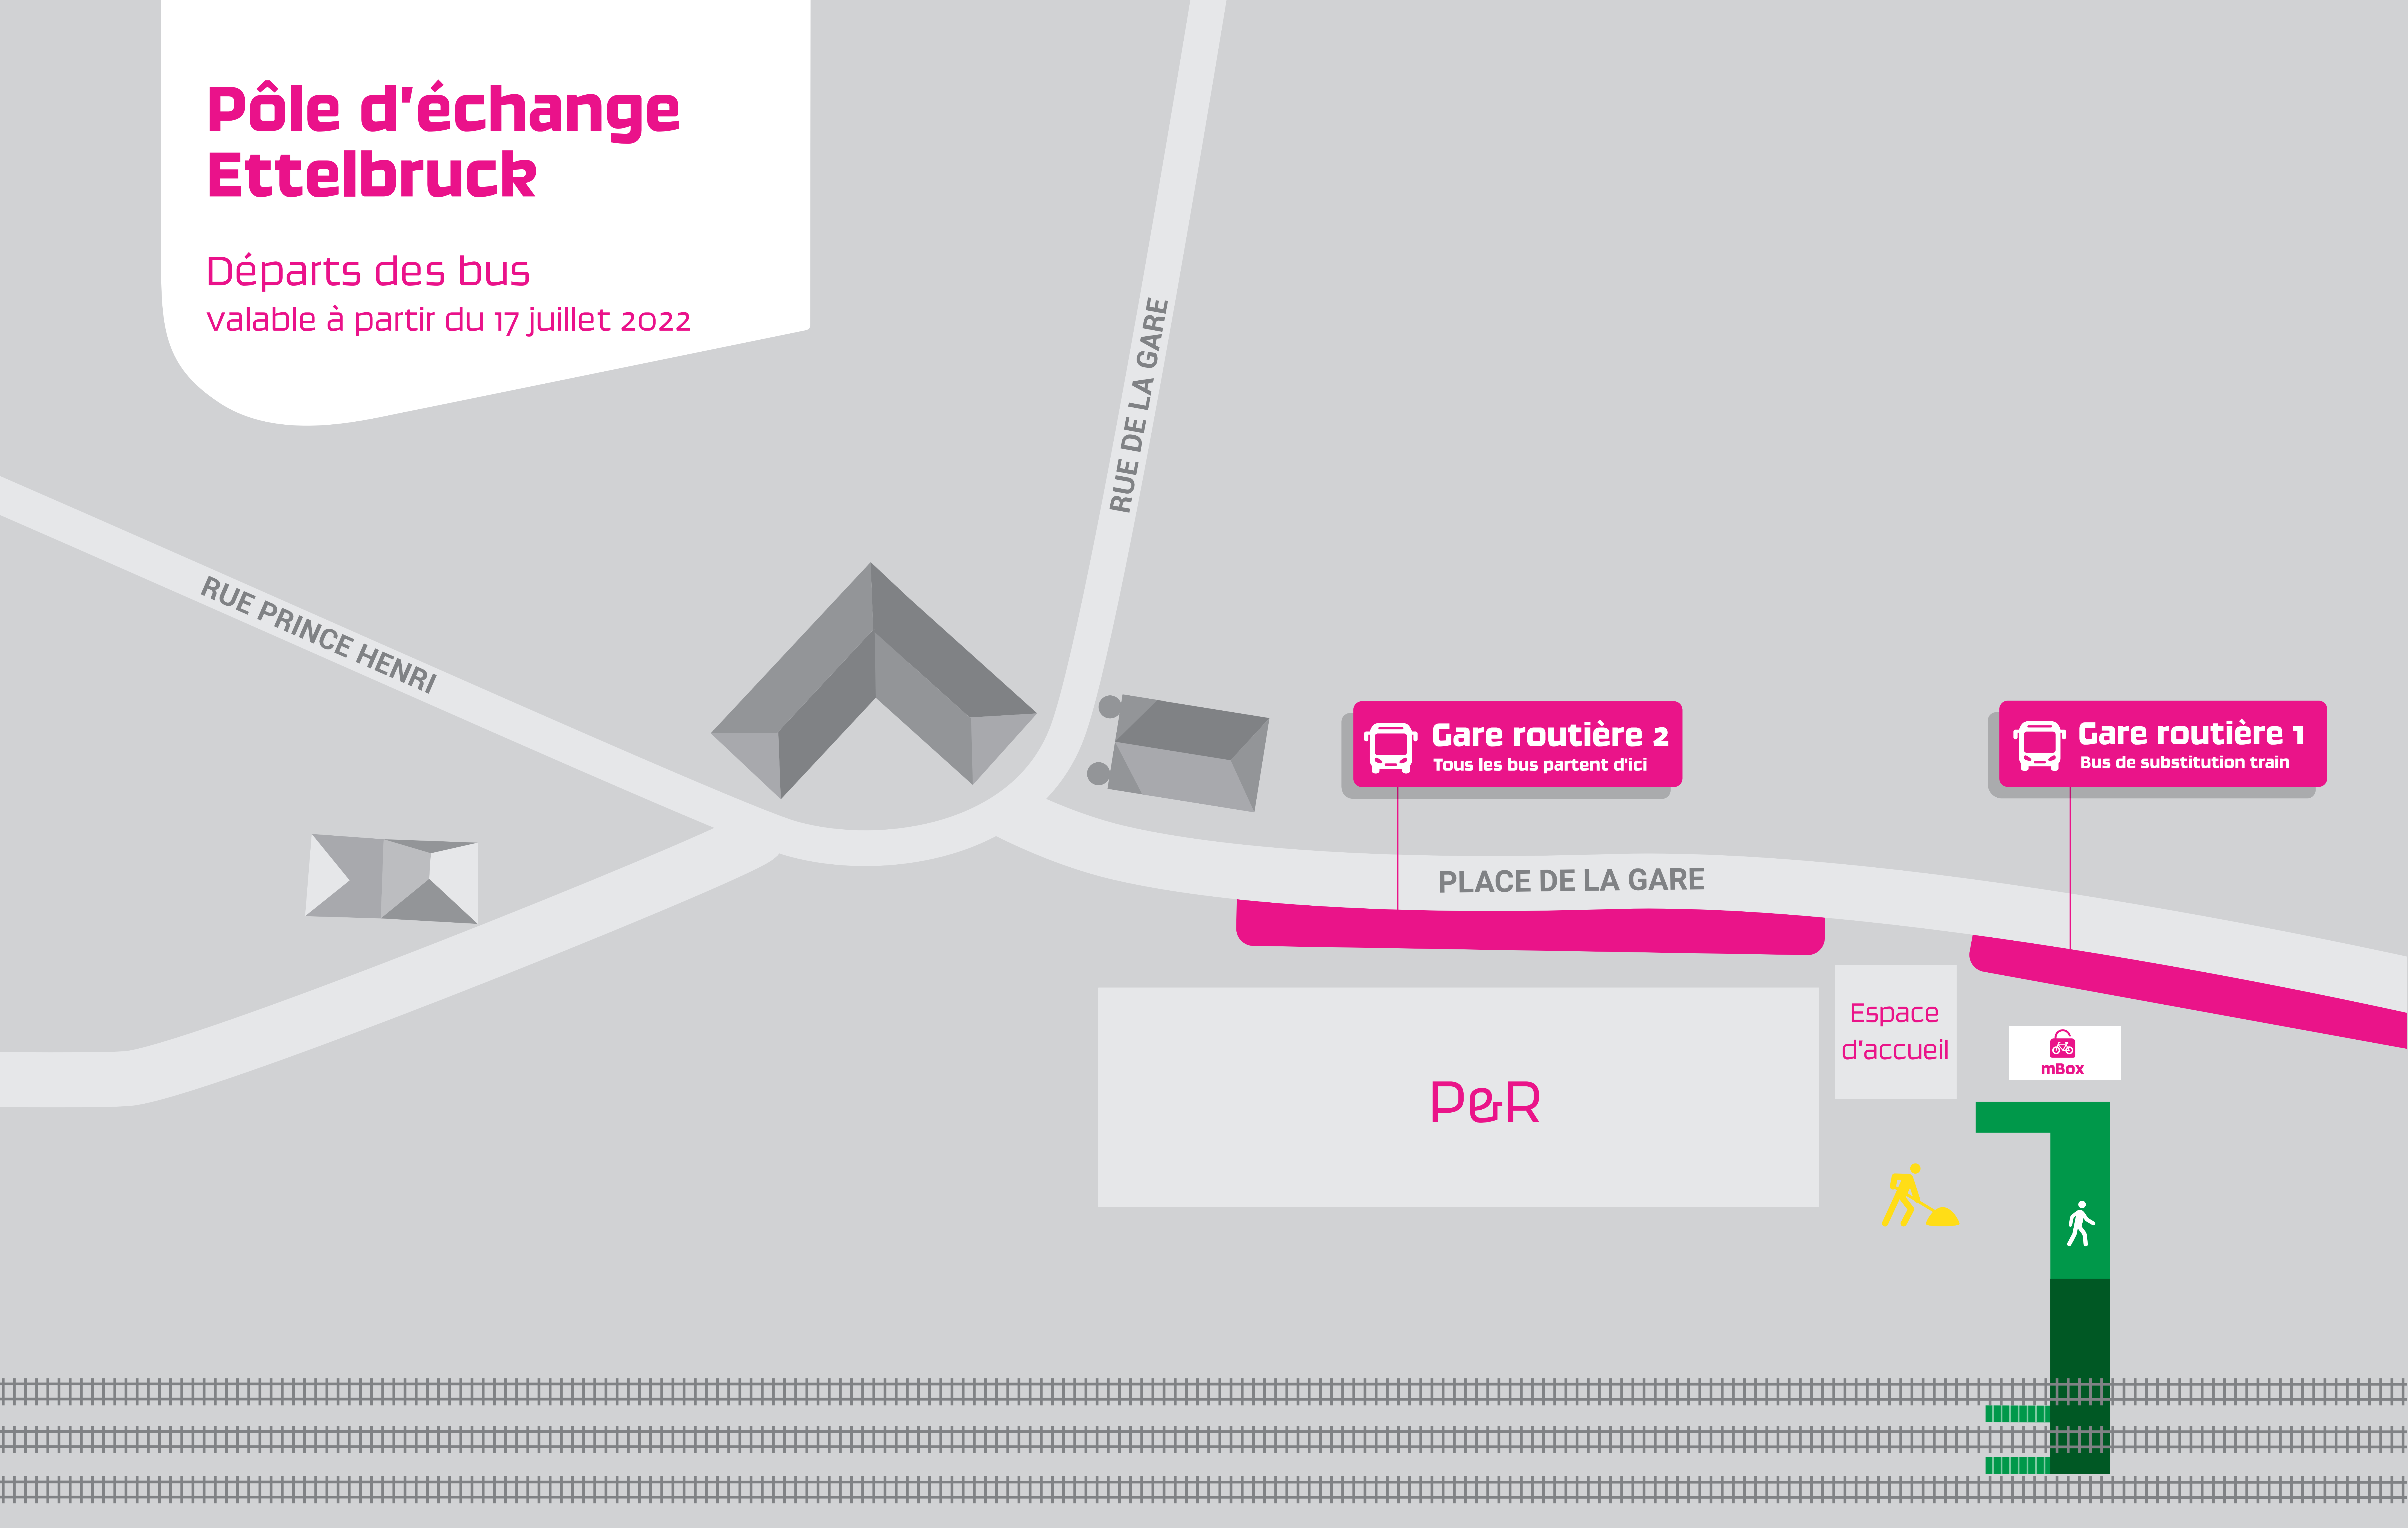

Pôle d'échange Ettelbruck

Départs des bus
valable à partir du 17 juillet 2022

Données à titre indicatif / Angaben ohne Gewähr © 07/2022 Administration des transports publics

2465 2465

[mobiliteit.lu](https://www.mobiliteit.lu)

mobile app

LE GOUVERNEMENT
DU GRAND-DUCHÉ DE LUXEMBOURG
Ministère de la Mobilité
et des Travaux publics

Administration des transports publics