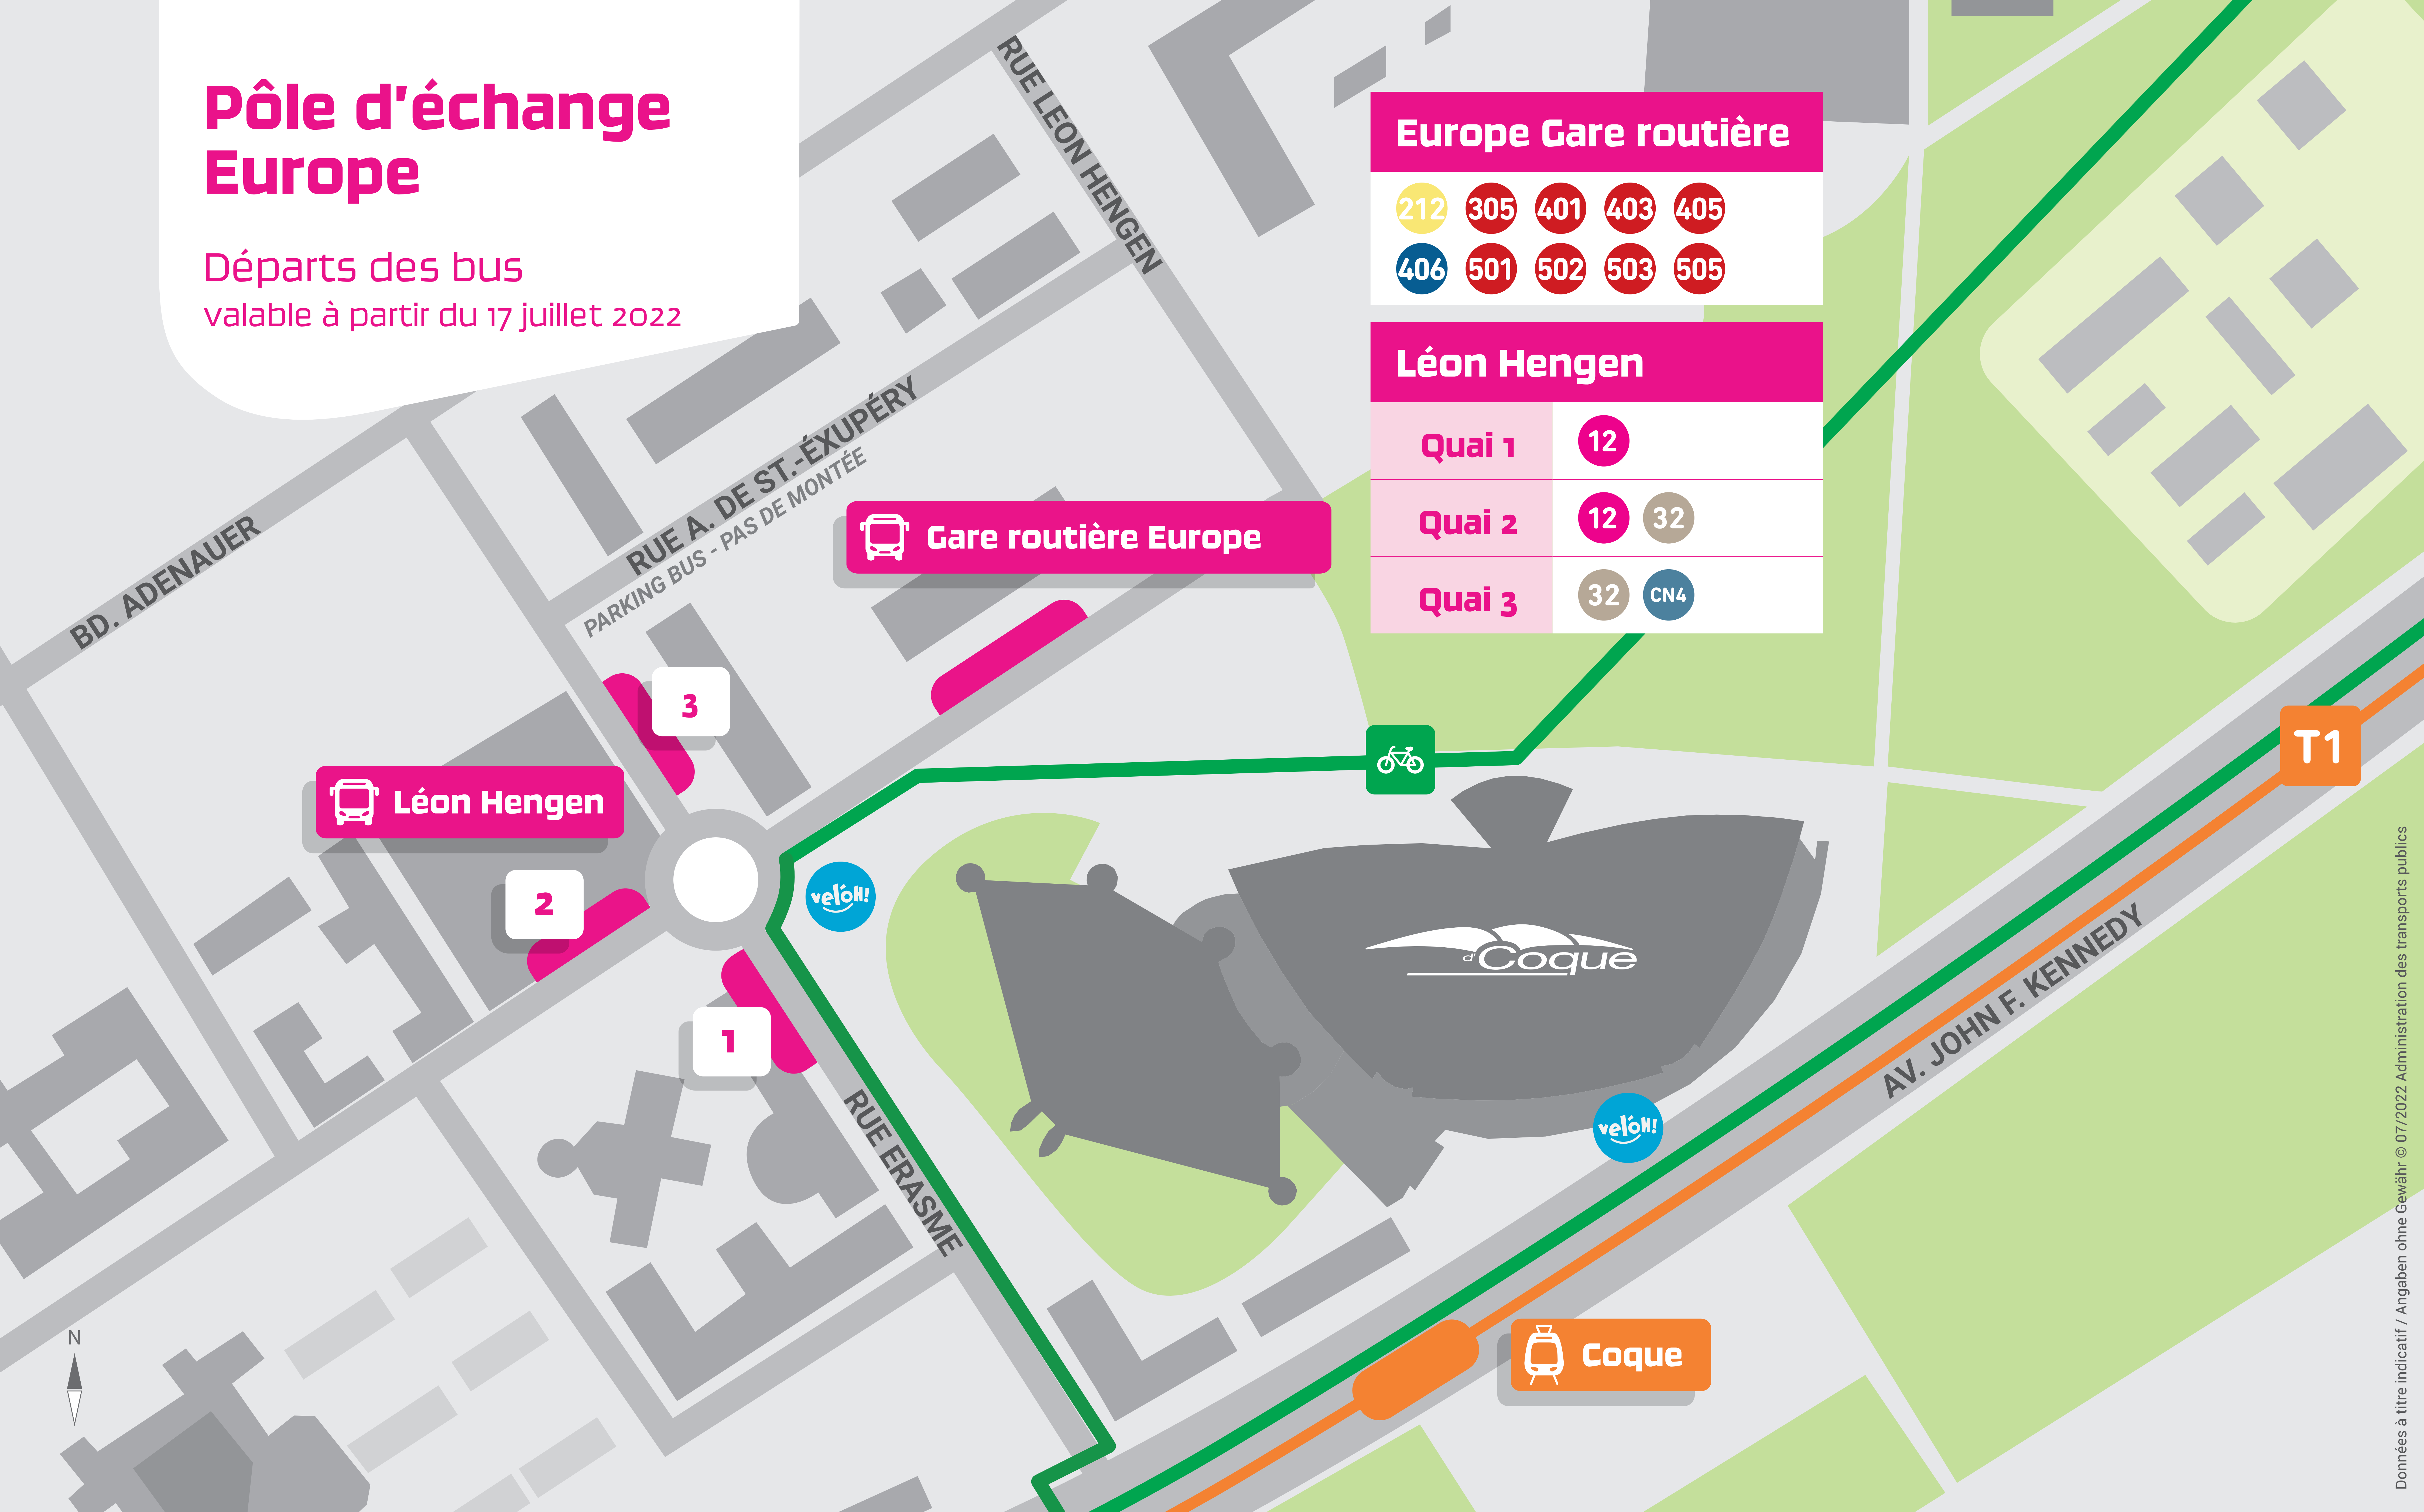

Pôle d'échange Europe

Départs des bus
valable à partir du 17 juillet 2022

Europe Gare routière

- 212
- 305
- 401
- 403
- 405
- 406
- 501
- 502
- 503
- 505

Léon Hengen

Quai 1	12
Quai 2	12 32
Quai 3	32 CN4

 Gare routière Europe

 Léon Hengen

 Coque

T1

Données à titre indicatif / Angaben ohne Gewähr © 07/2022 Administration des transports publics

 2465 2465

 mobiliteit.lu

 mobile app

LE GOUVERNEMENT
DU GRAND-DUCHÉ DE LUXEMBOURG
Ministère de la Mobilité
et des Travaux publics
Administration des transports publics