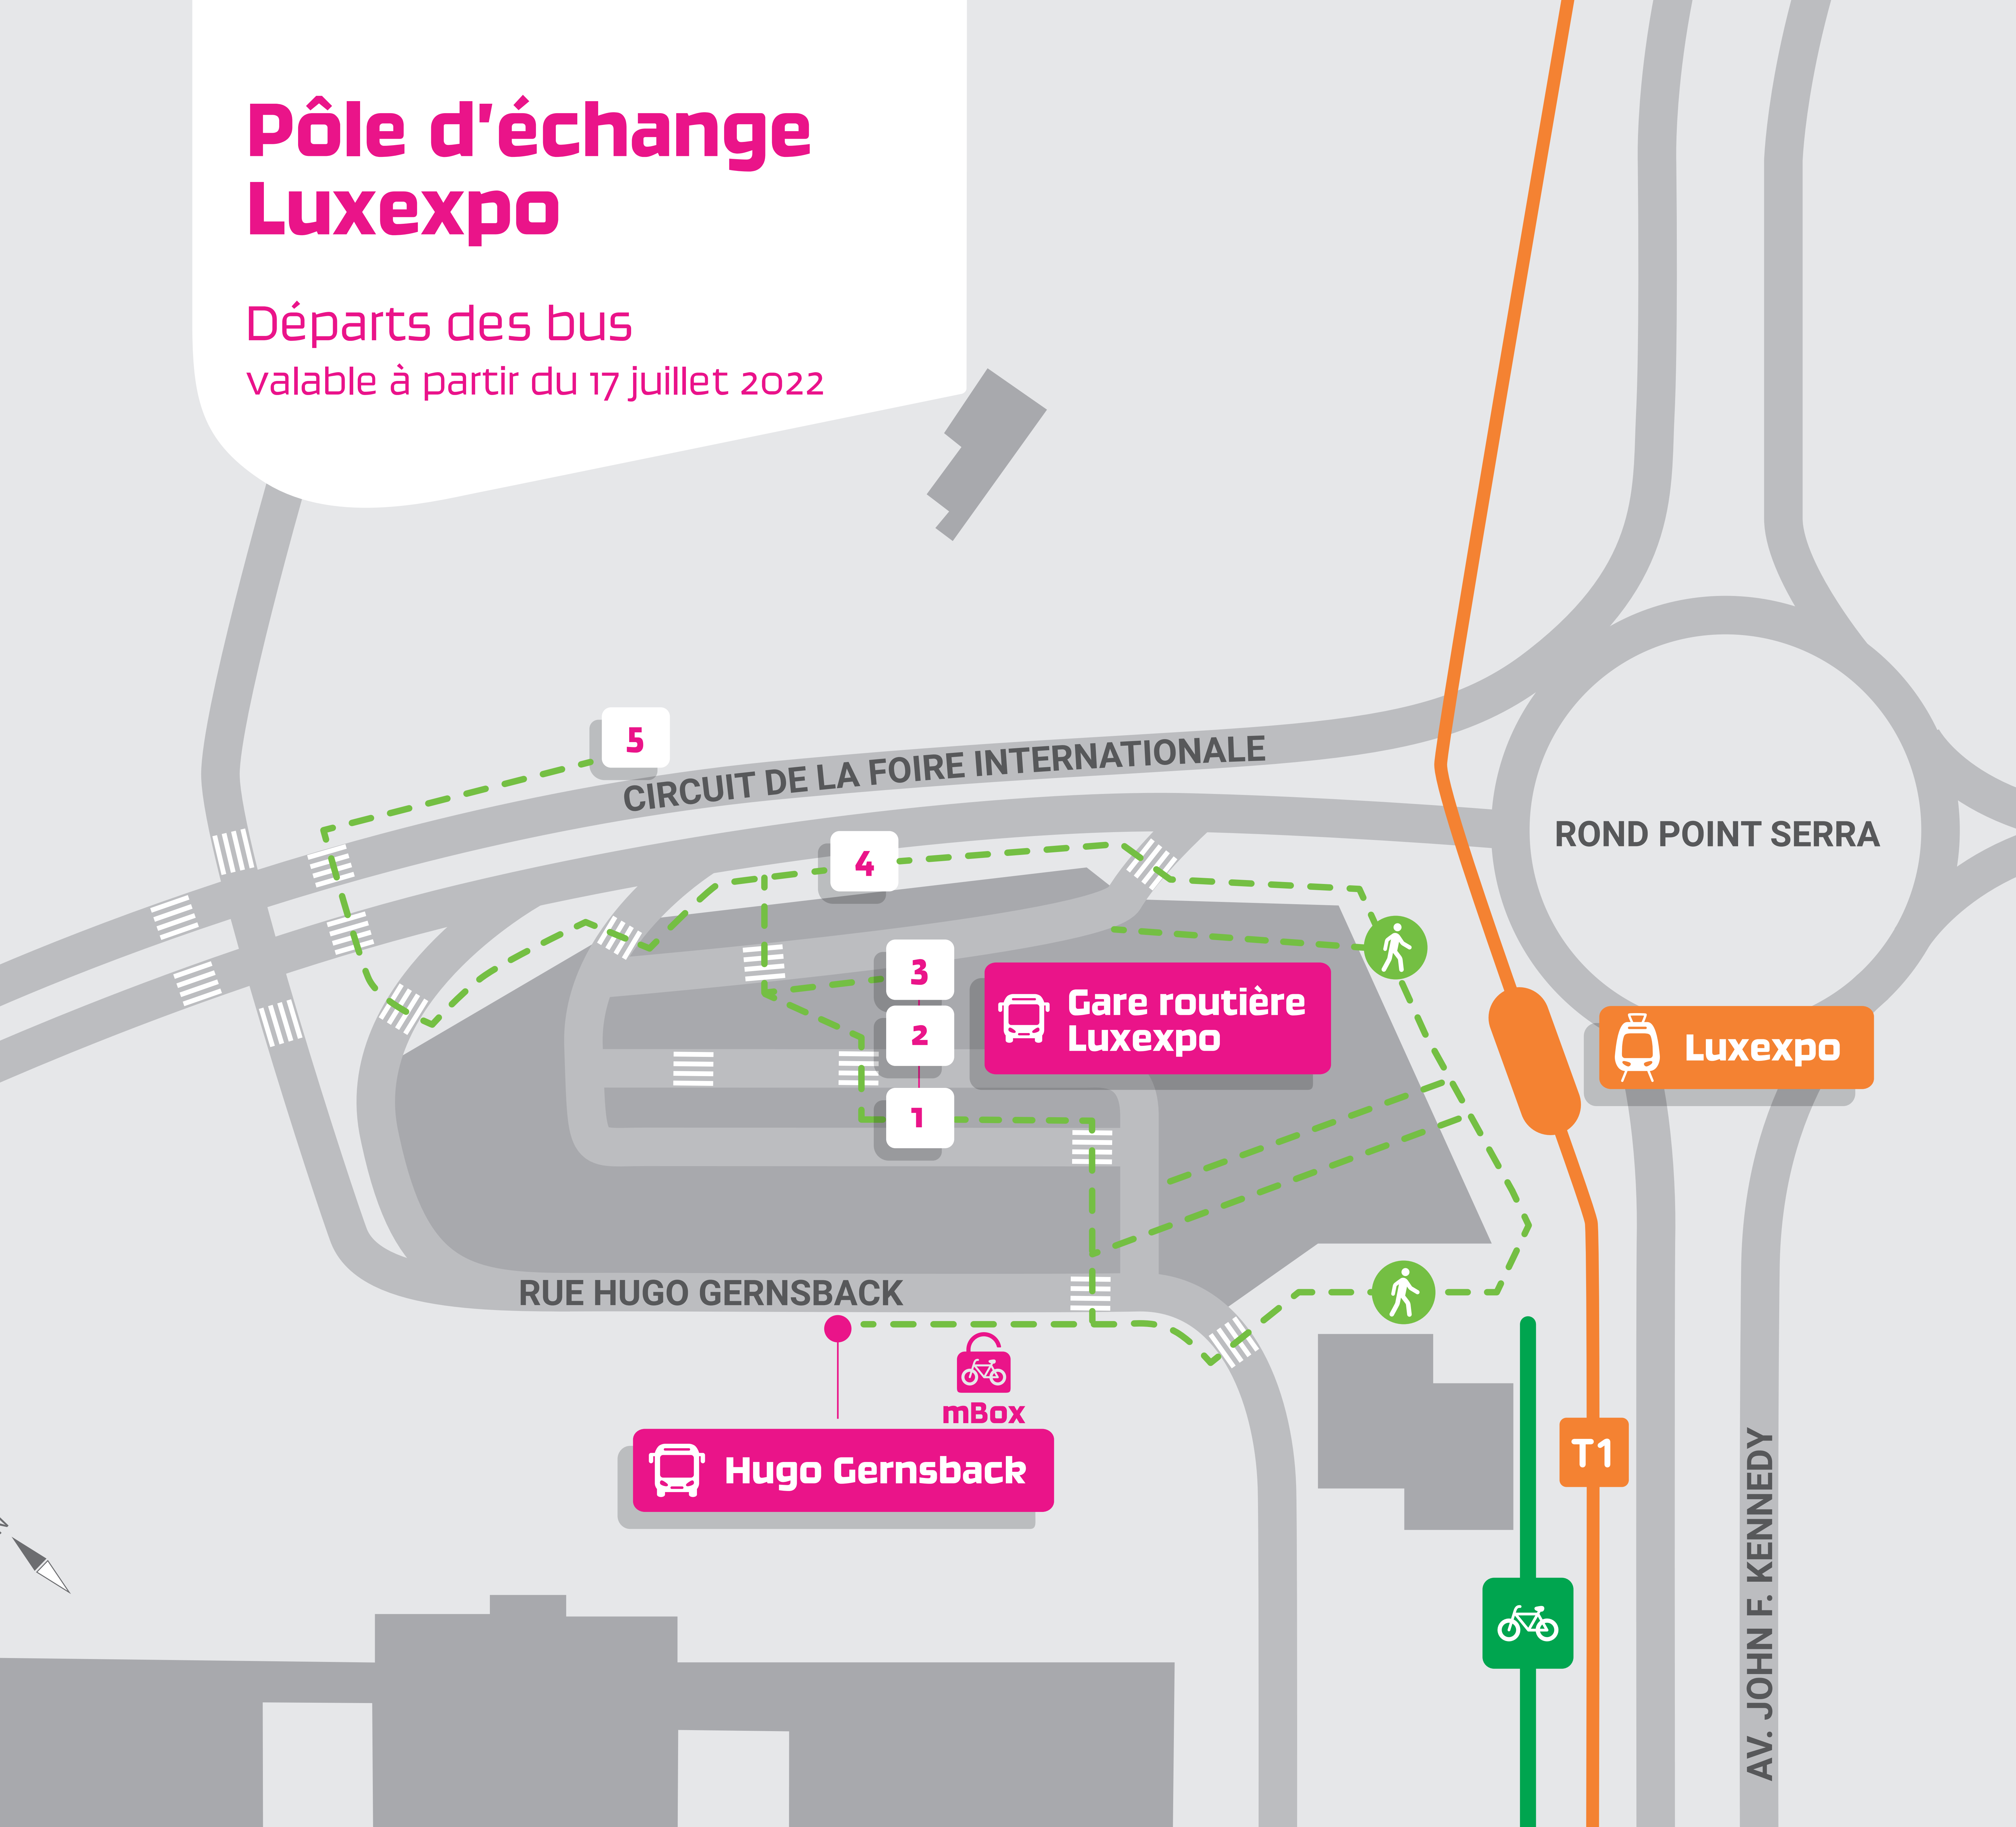

Pôle d'échange Luxexpo

Départs des bus
valable à partir du 17 juillet 2022

Gare routière Luxexpo

Quai 1	222 326 811 812
Quai 2	309 311 322 323 324 507
Quai 3	301 303 304 321 325 455
Quai 4	6 7 16 21 25 201 211 212 305 401 403 405 406 410 501 502
	Navette Rocade-Kirchberg
Quai 5	6 7 16 25

Hugo Gernsback

21 201 211 212 406 410 501 502

2465 2465

mobiliteit.lu

mobile app

LE GOUVERNEMENT
DU GRAND-DUCHÉ DE LUXEMBOURG
Ministère de la Mobilité
et des Travaux publics
Administration des transports publics