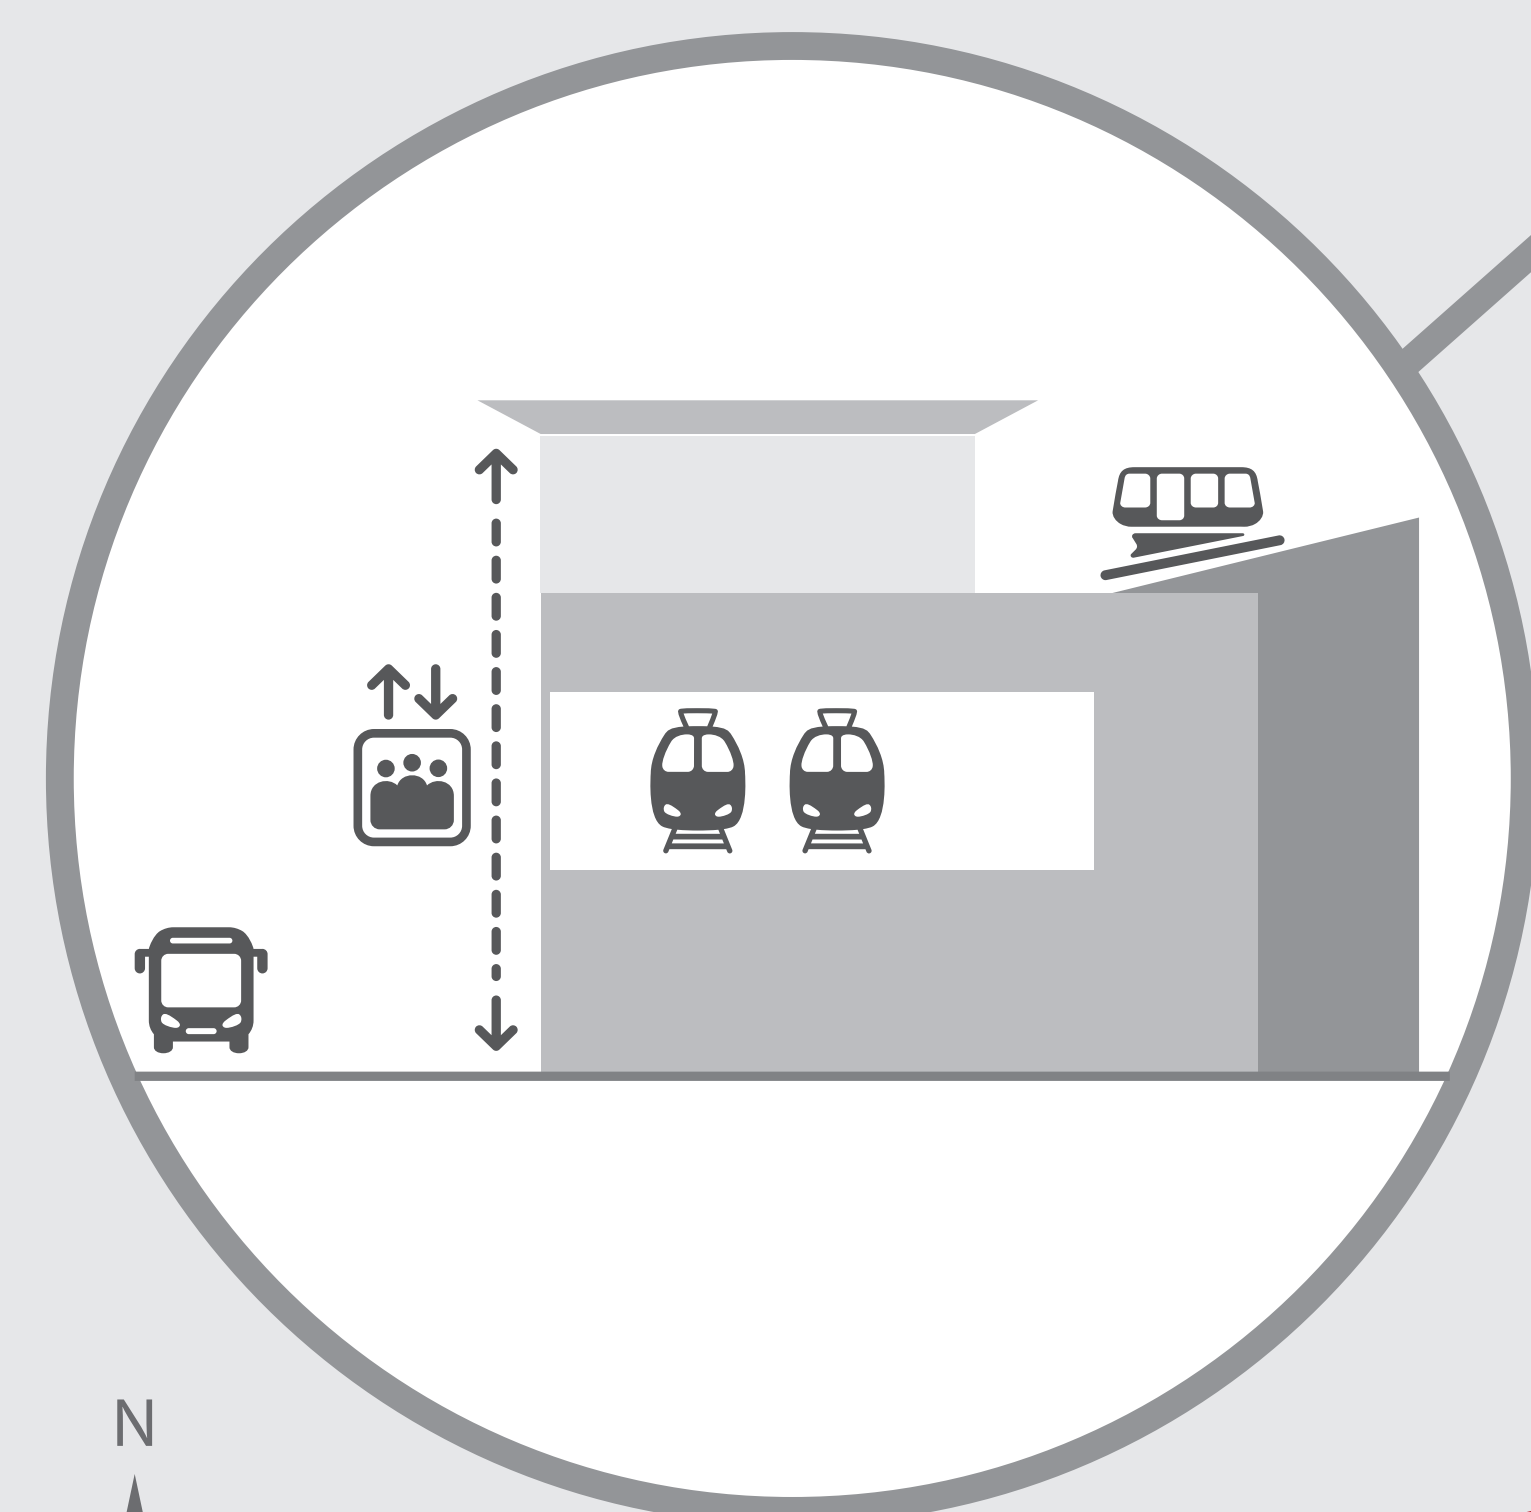

Pôle d'échange Pfaffenthal-Kirchberg

Départs des bus
valable à partir du 17 juillet 2022

Pfaffenthal - Halte CFL

Quai 1	23	26	
Quai 2	23	26	91

Pfaffenthal - Kirchberg

Rout Bréck - Pafendall

Rout Bréck - Pafendall	
Quai 1	6 12 16 18 21 32 CN4 CN5 111 112 201 211 221 811 812
Quai 2	6 12 16 18 21 32 86 88 90 CN4 111 112 201 211 221 811 812

RUE SAINT MATHIEU

PONT GRANDE-DUCHESSE CHARLOTTE

AVENUE JOHN F. KENNEDY

1 minute

T1

Rout Bréck - Pafendall

2465 2465

mobiliteit.lu