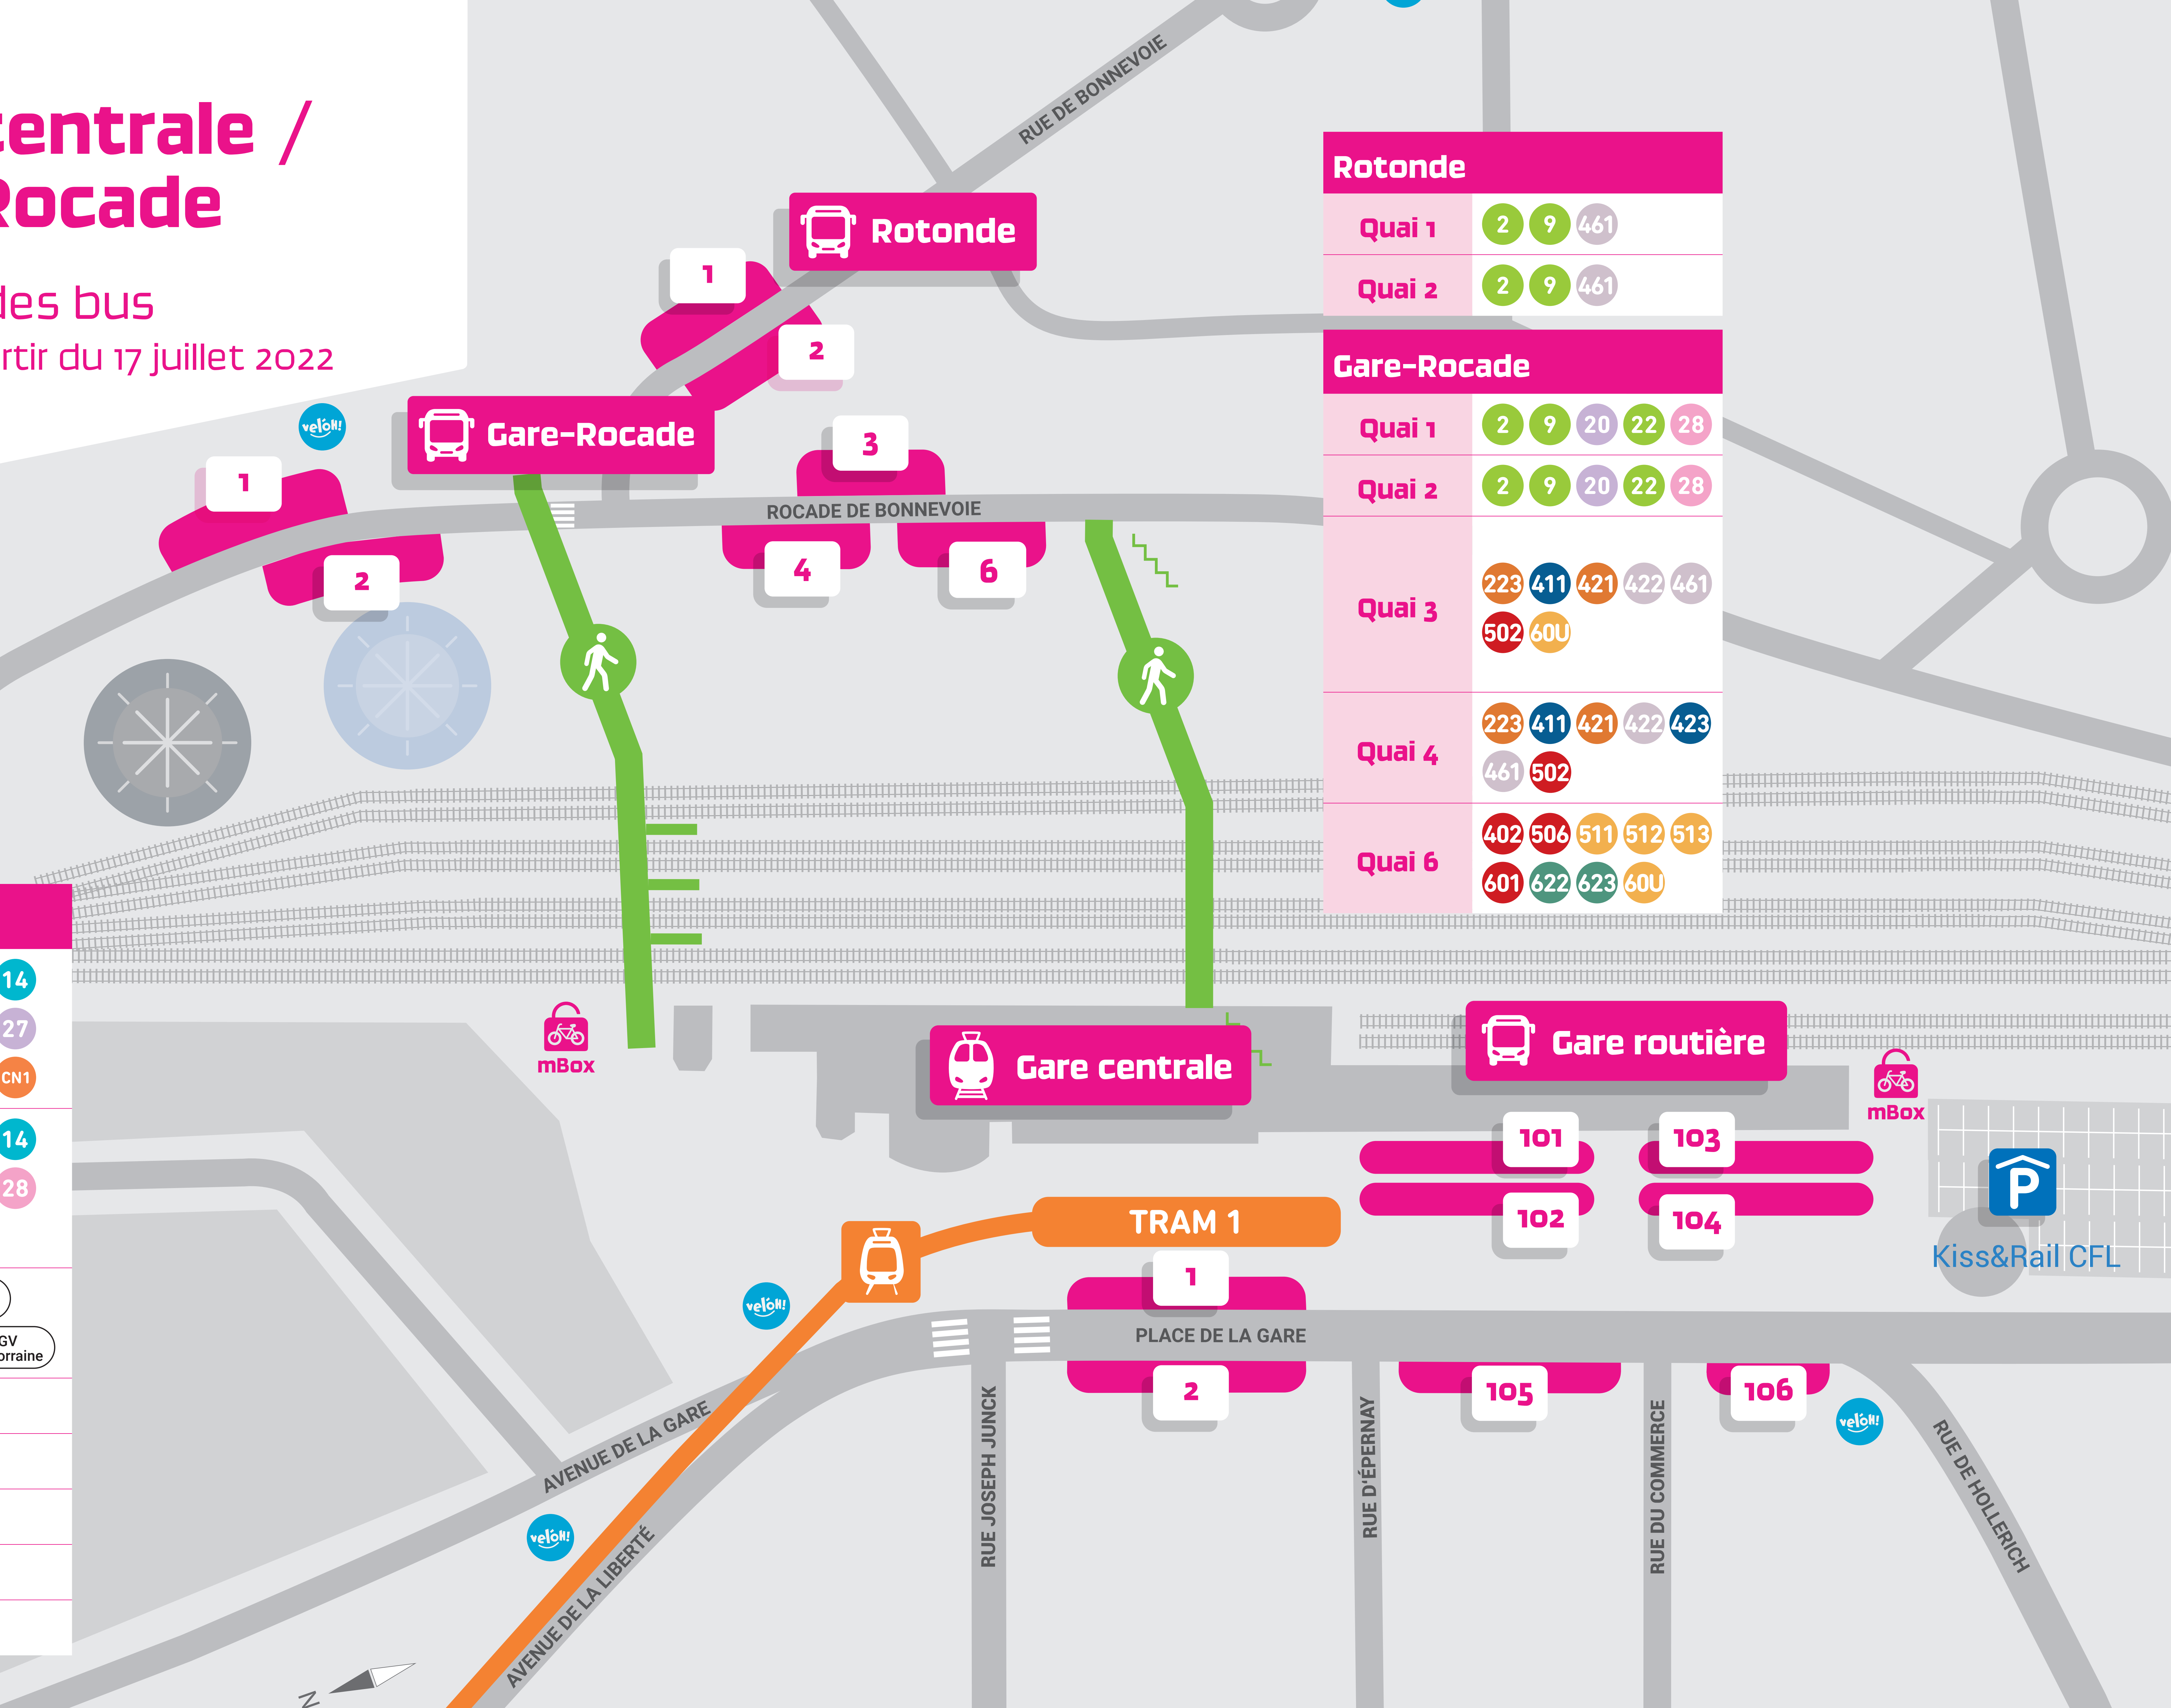

# Gare centrale / Gare Rocade

Départs des bus  
valable à partir du 17 juillet 2022

Gare-centrale	
Quai 1	4 7 10 13 14 18 19 20 23 27 28 29 94 95 CN1
Quai 2	4 7 10 13 14 18 20 23 27 28 29 90 CN1 CN3
Quai 101	Substitut rail-départ Navette CFL/CRM L40 Saarbrücken L95 TGV Lorraine
Quai 102	412 413
Quai 103	
Quai 104	414 424
Quai 105	Substitut rail-départ
Quai 106	603 611 612

Ronde	
Quai 1	2 9 461
Quai 2	2 9 461

Gare-Rocade	
Quai 1	2 9 20 22 28
Quai 2	2 9 20 22 28
Quai 3	223 411 421 422 461 502 60U
Quai 4	223 411 421 422 423 461 502
Quai 6	402 506 511 512 513 601 622 623 60U

2465 2465

[mobiliteit.lu](http://mobiliteit.lu)

mobile app

LE GOUVERNEMENT  
DU GRAND-DUCHÉ DE LUXEMBOURG  
Ministère de la Mobilité  
et des Travaux publics  
Administration des transports publics

Données à titre indicatif / Angaben ohne Gewähr © 07/2022 Administration des transports publics