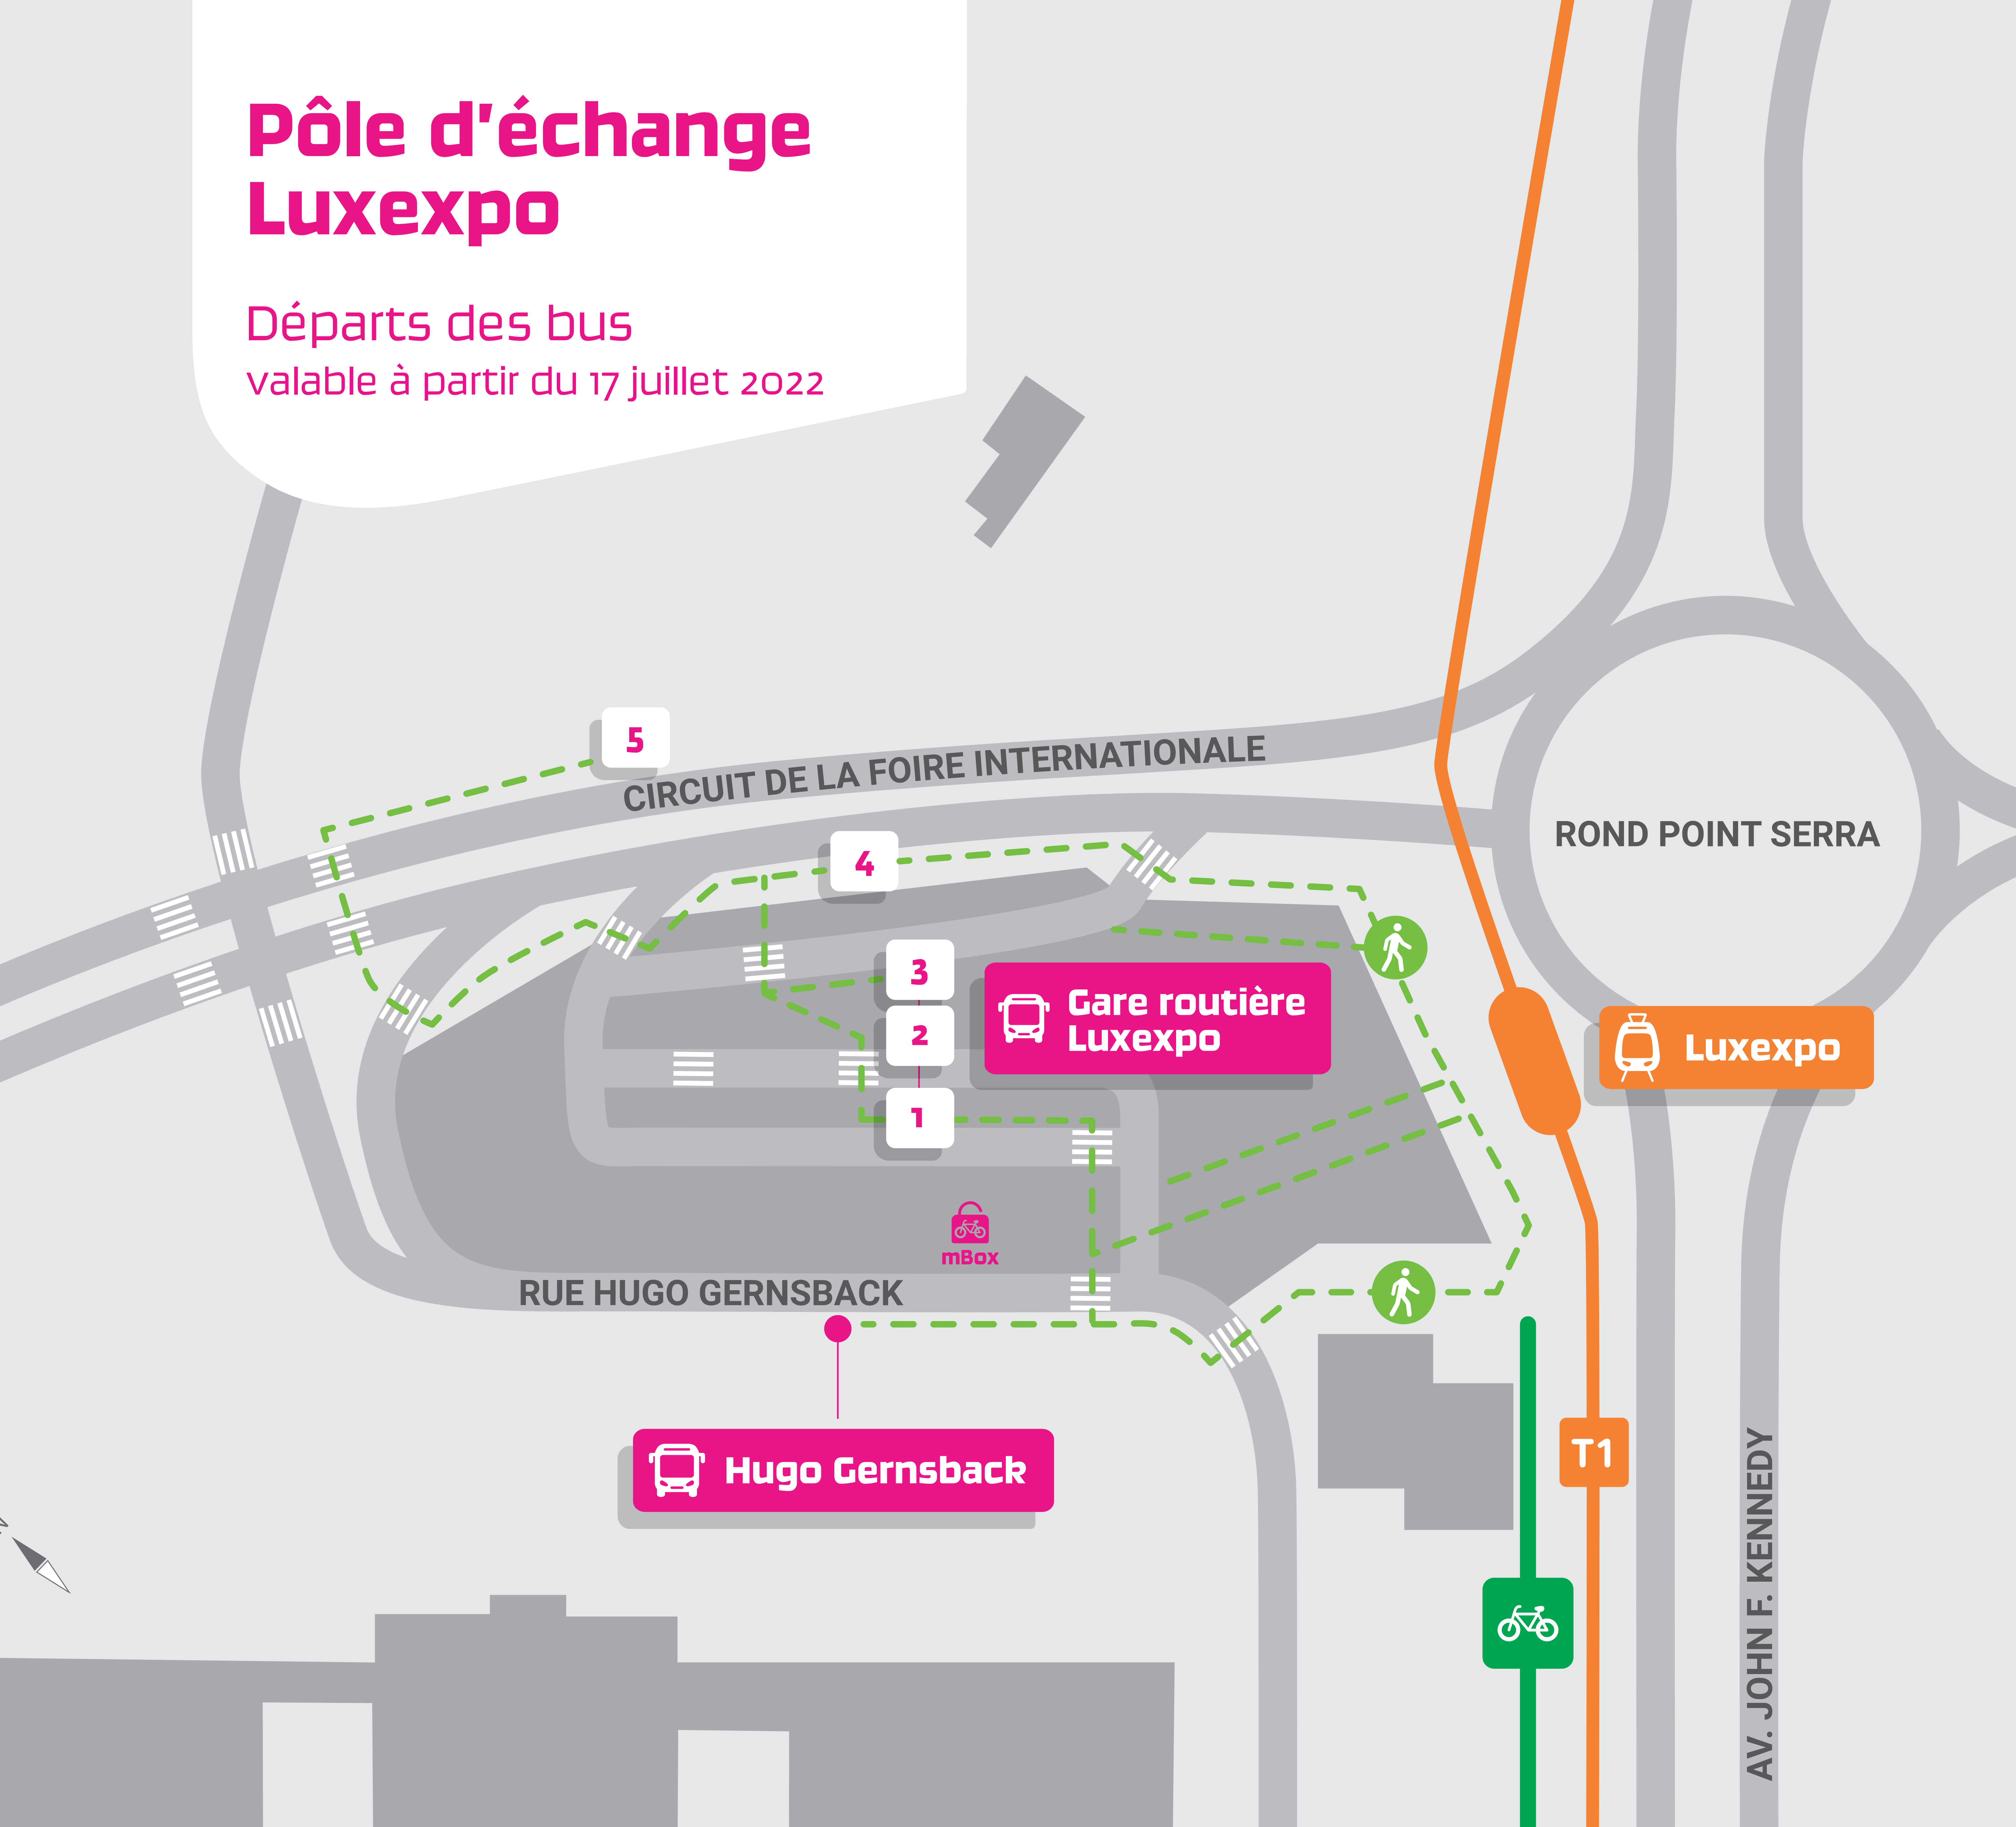

Pôle d'échange Luxexpo

Départs des bus
valable à partir du 17 juillet 2022

Gare routière Luxexpo

Quai 1	222 326 811 812
Quai 2	309 311 322 323 324 507
Quai 3	301 303 304 321 325 455
Quai 4	6 7 16 21 25 201 211 212 305 401 403 405 406 410 501 502
Quai 5	6 7 16 25

Hugo Gernsback

21 201 211 212 406 410 501 502

2465 2465

mobiliteit.lu

mobile app

LE GOUVERNEMENT
DU GRAND-DUCHÉ DE LUXEMBOURG
Ministère de la Mobilité
et des Travaux publics
Administration des transports publics