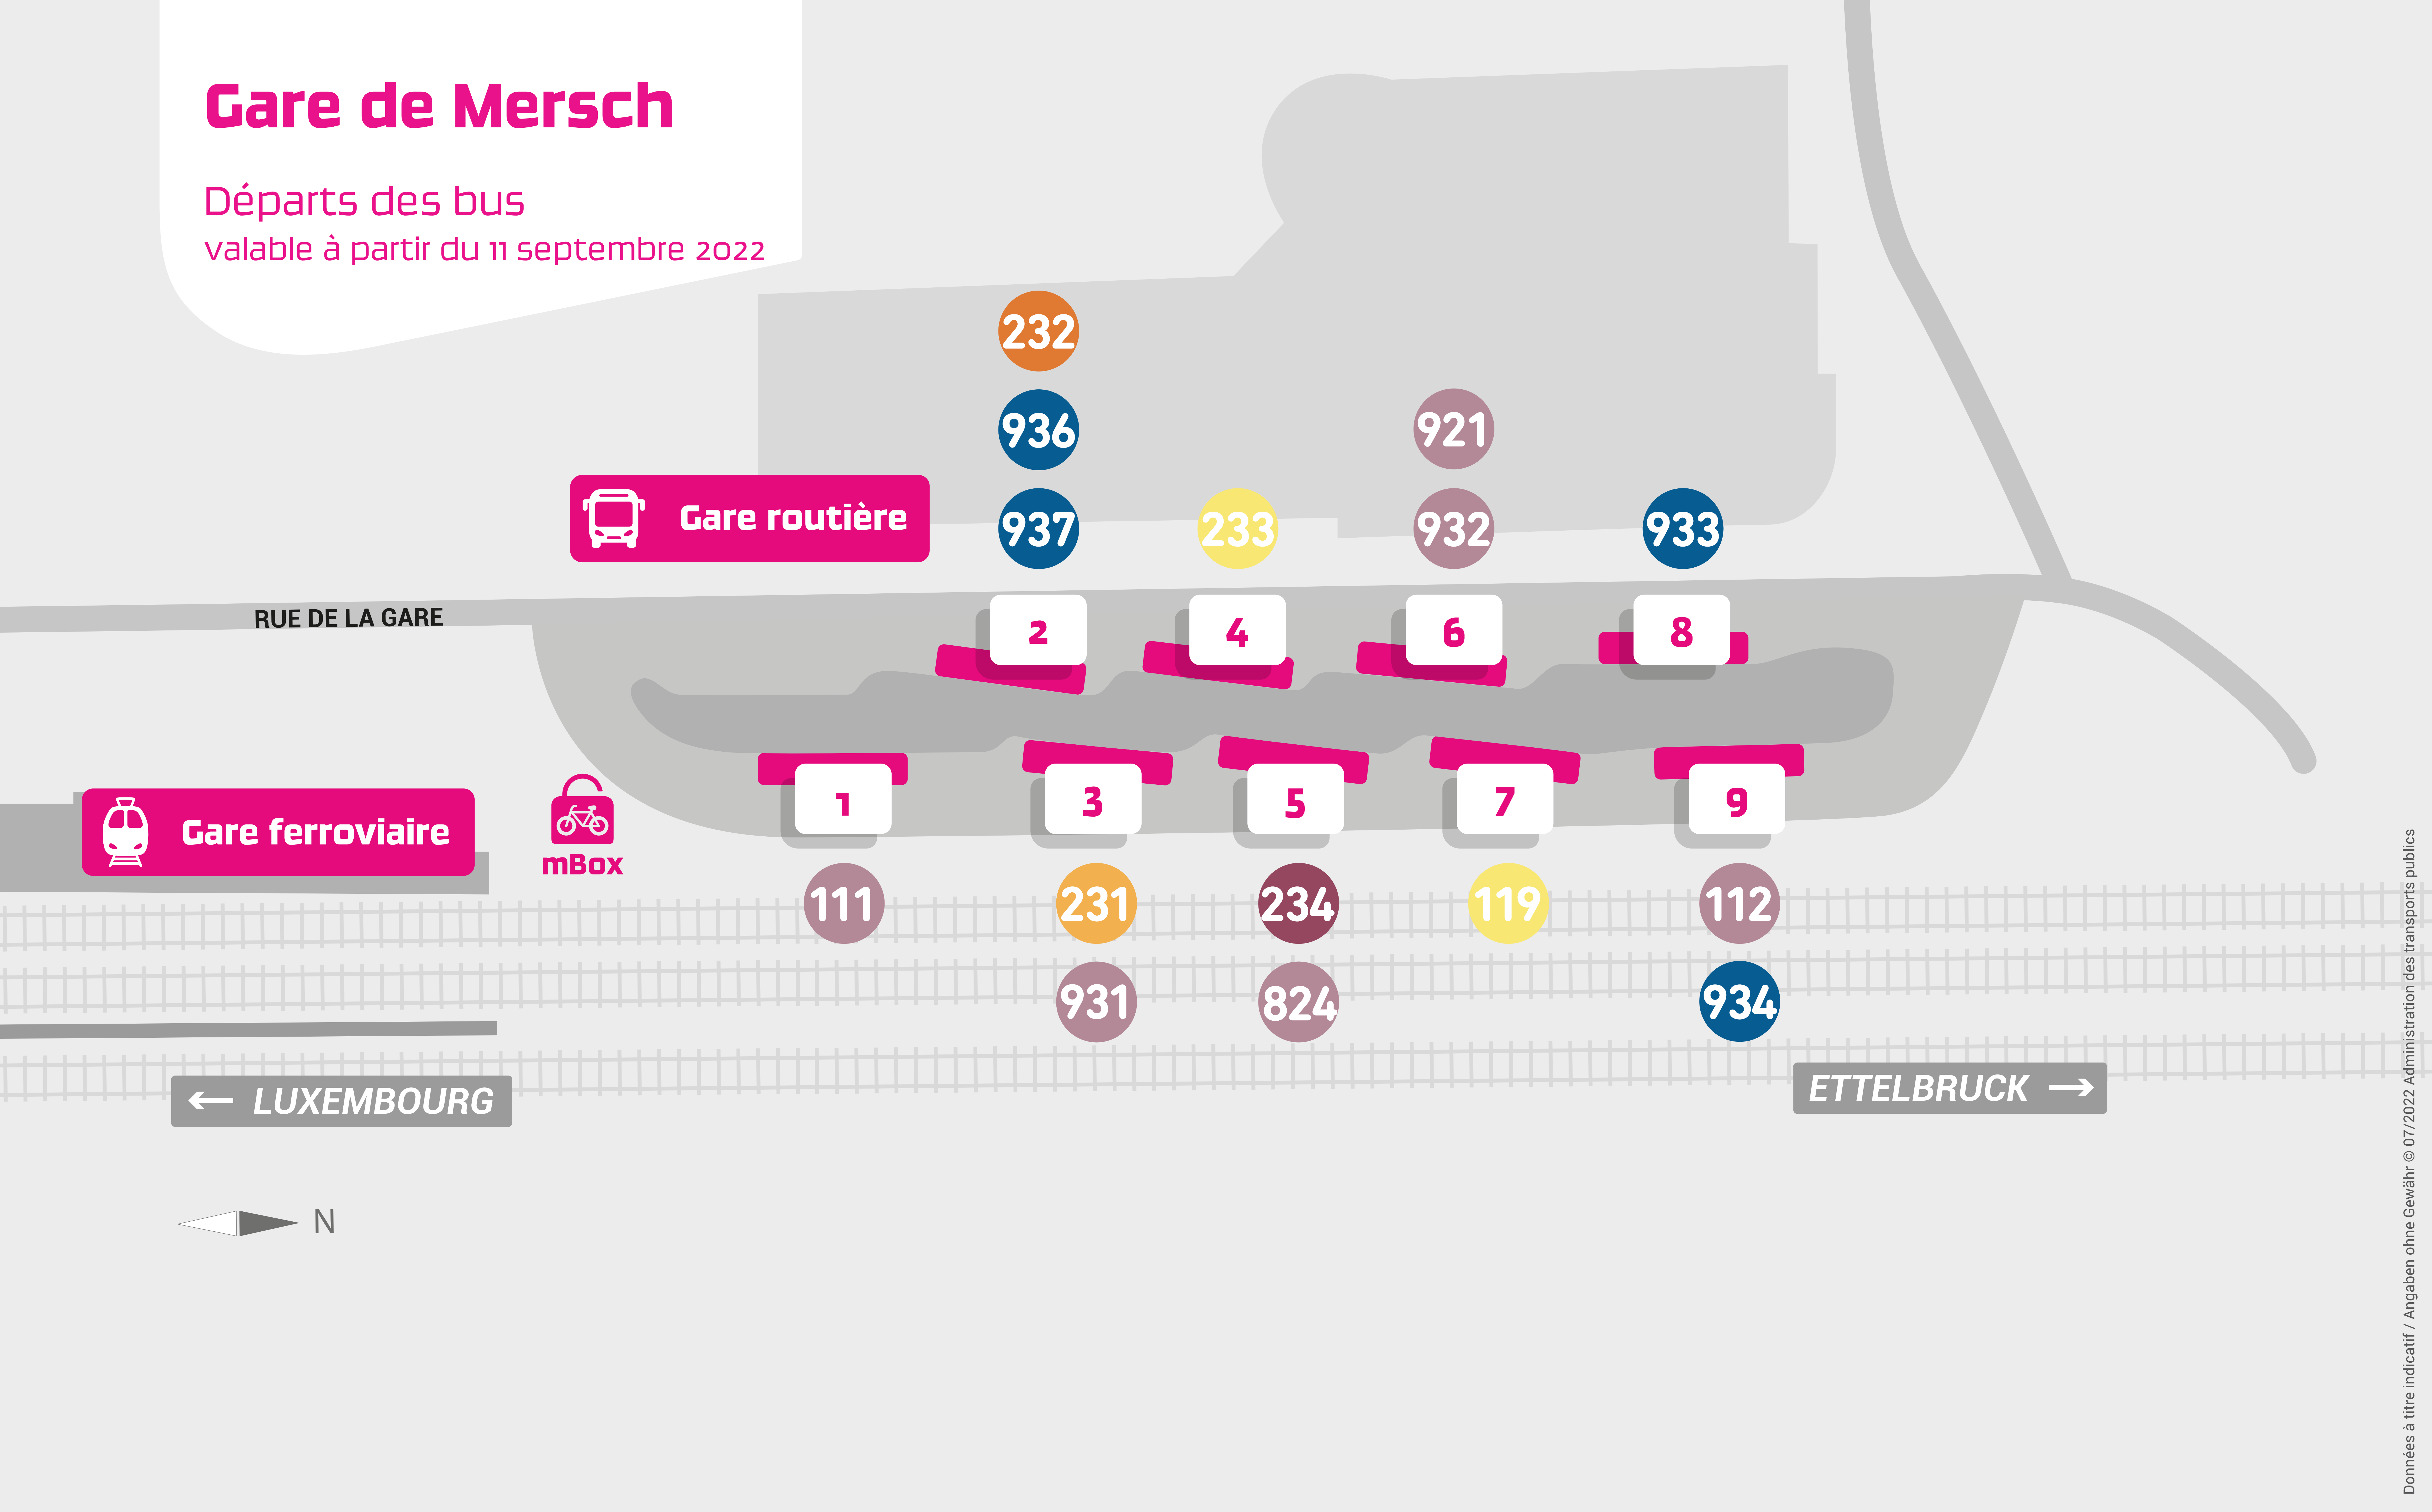

Gare de Mersch

Départs des bus

valable à partir du 11 septembre 2022

2465 2465

[mobiliteit.lu](https://www.mobiliteit.lu)

mobile app

LE GOUVERNEMENT
DU GRAND-DUCHÉ DE LUXEMBOURG
Ministère de la Mobilité
et des Travaux publics

Administration des transports publics