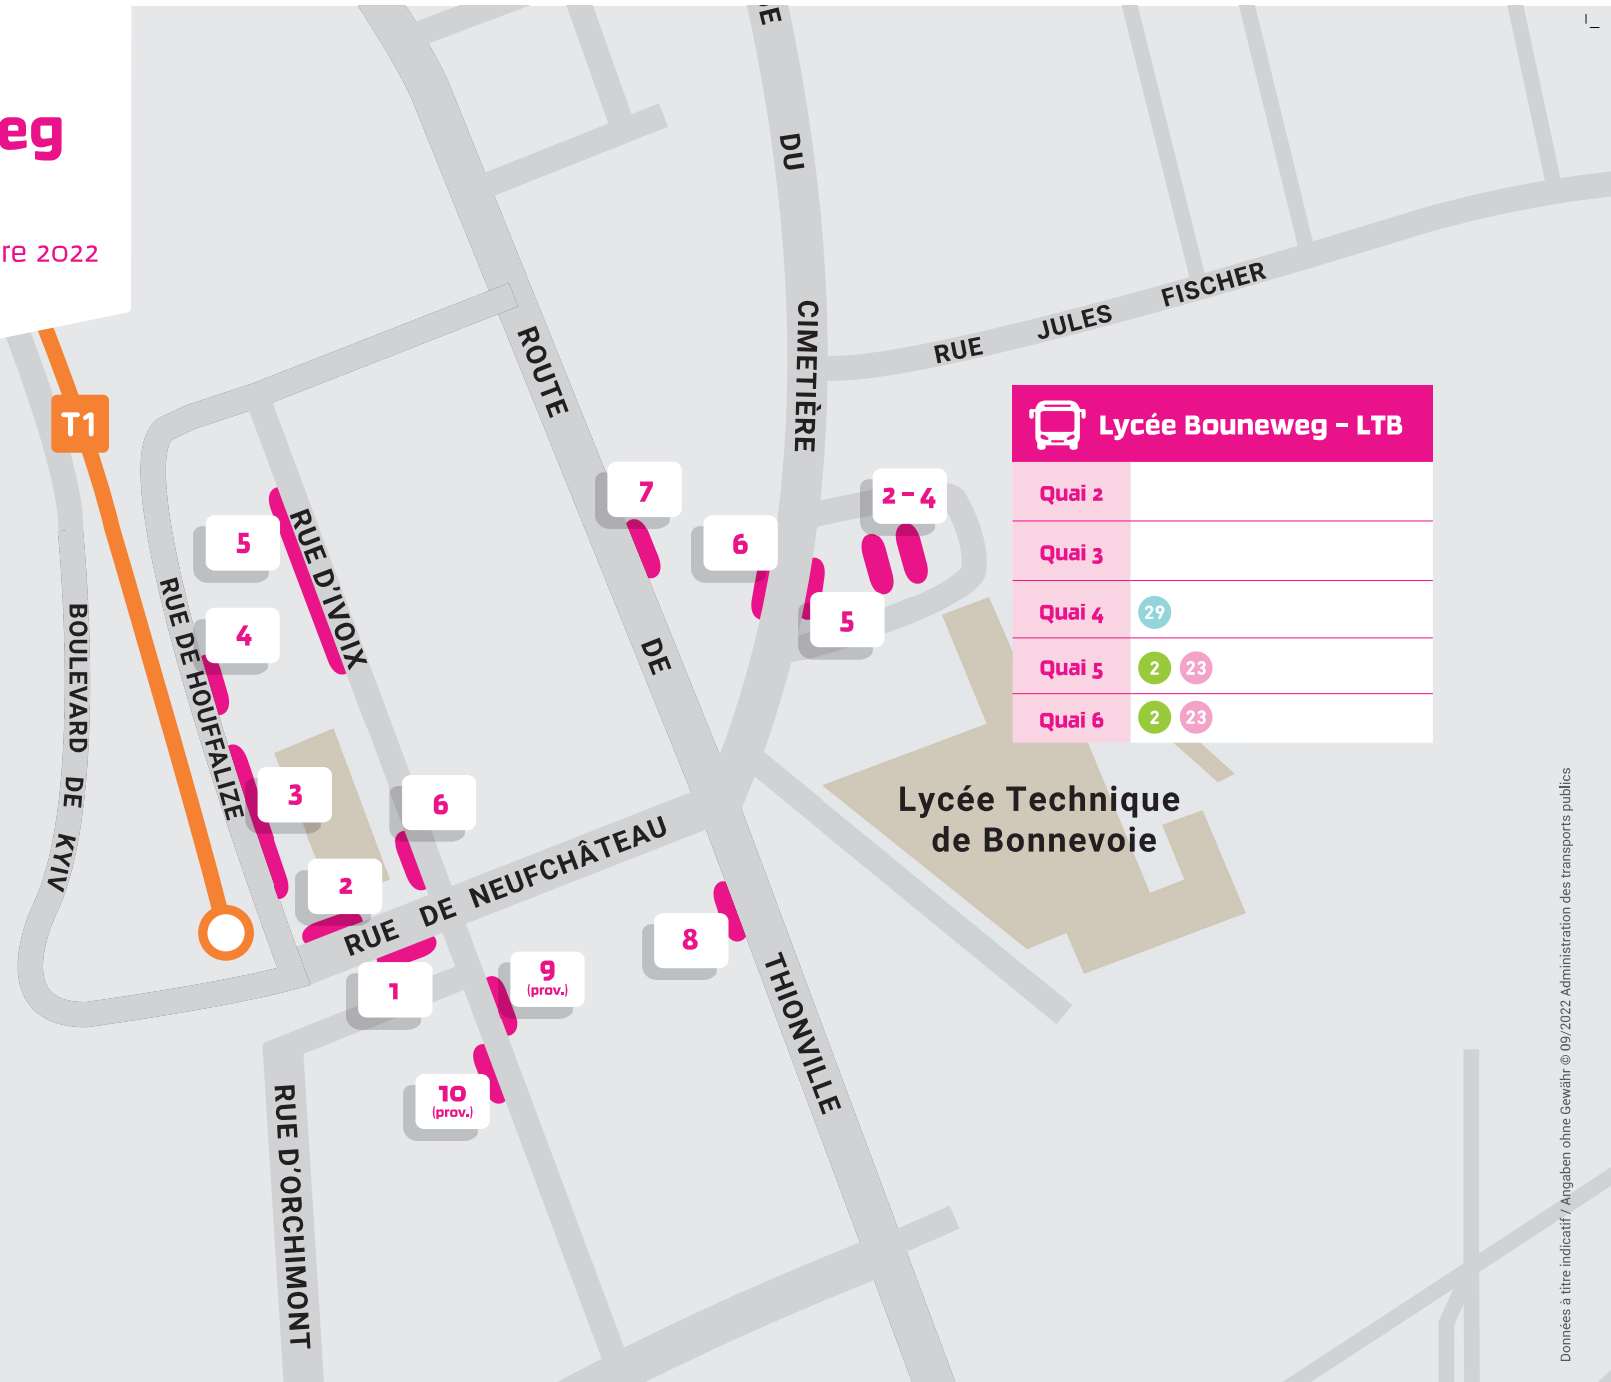

Lycée Bouneweg

Départs des bus

valable à partir du 11 septembre 2022

Lycée Bouneweg - Pôle d'échange	
Quai 1	461
Quai 2	
Quai 3, 4	223 411 421 422 461
Quai 5	
Quai 6	2
Quai 7	402 412 413 423 424 511 512 513 23 29
Quai 8	402 412 413 423 424 511 512 513
Quai 9 (prov.)	3
Quai 10 (prov.)	3

Lycée Bouneweg - LTB	
Quai 2	
Quai 3	
Quai 4	29
Quai 5	2 23
Quai 6	2 23

2465 2465

mobilité.lu

mobile app

LE GOUVERNEMENT
DU GRAND-DUCHÉ DE LUXEMBOURG
Ministère de la Mobilité
et des Travaux publics

Administration des transports publics