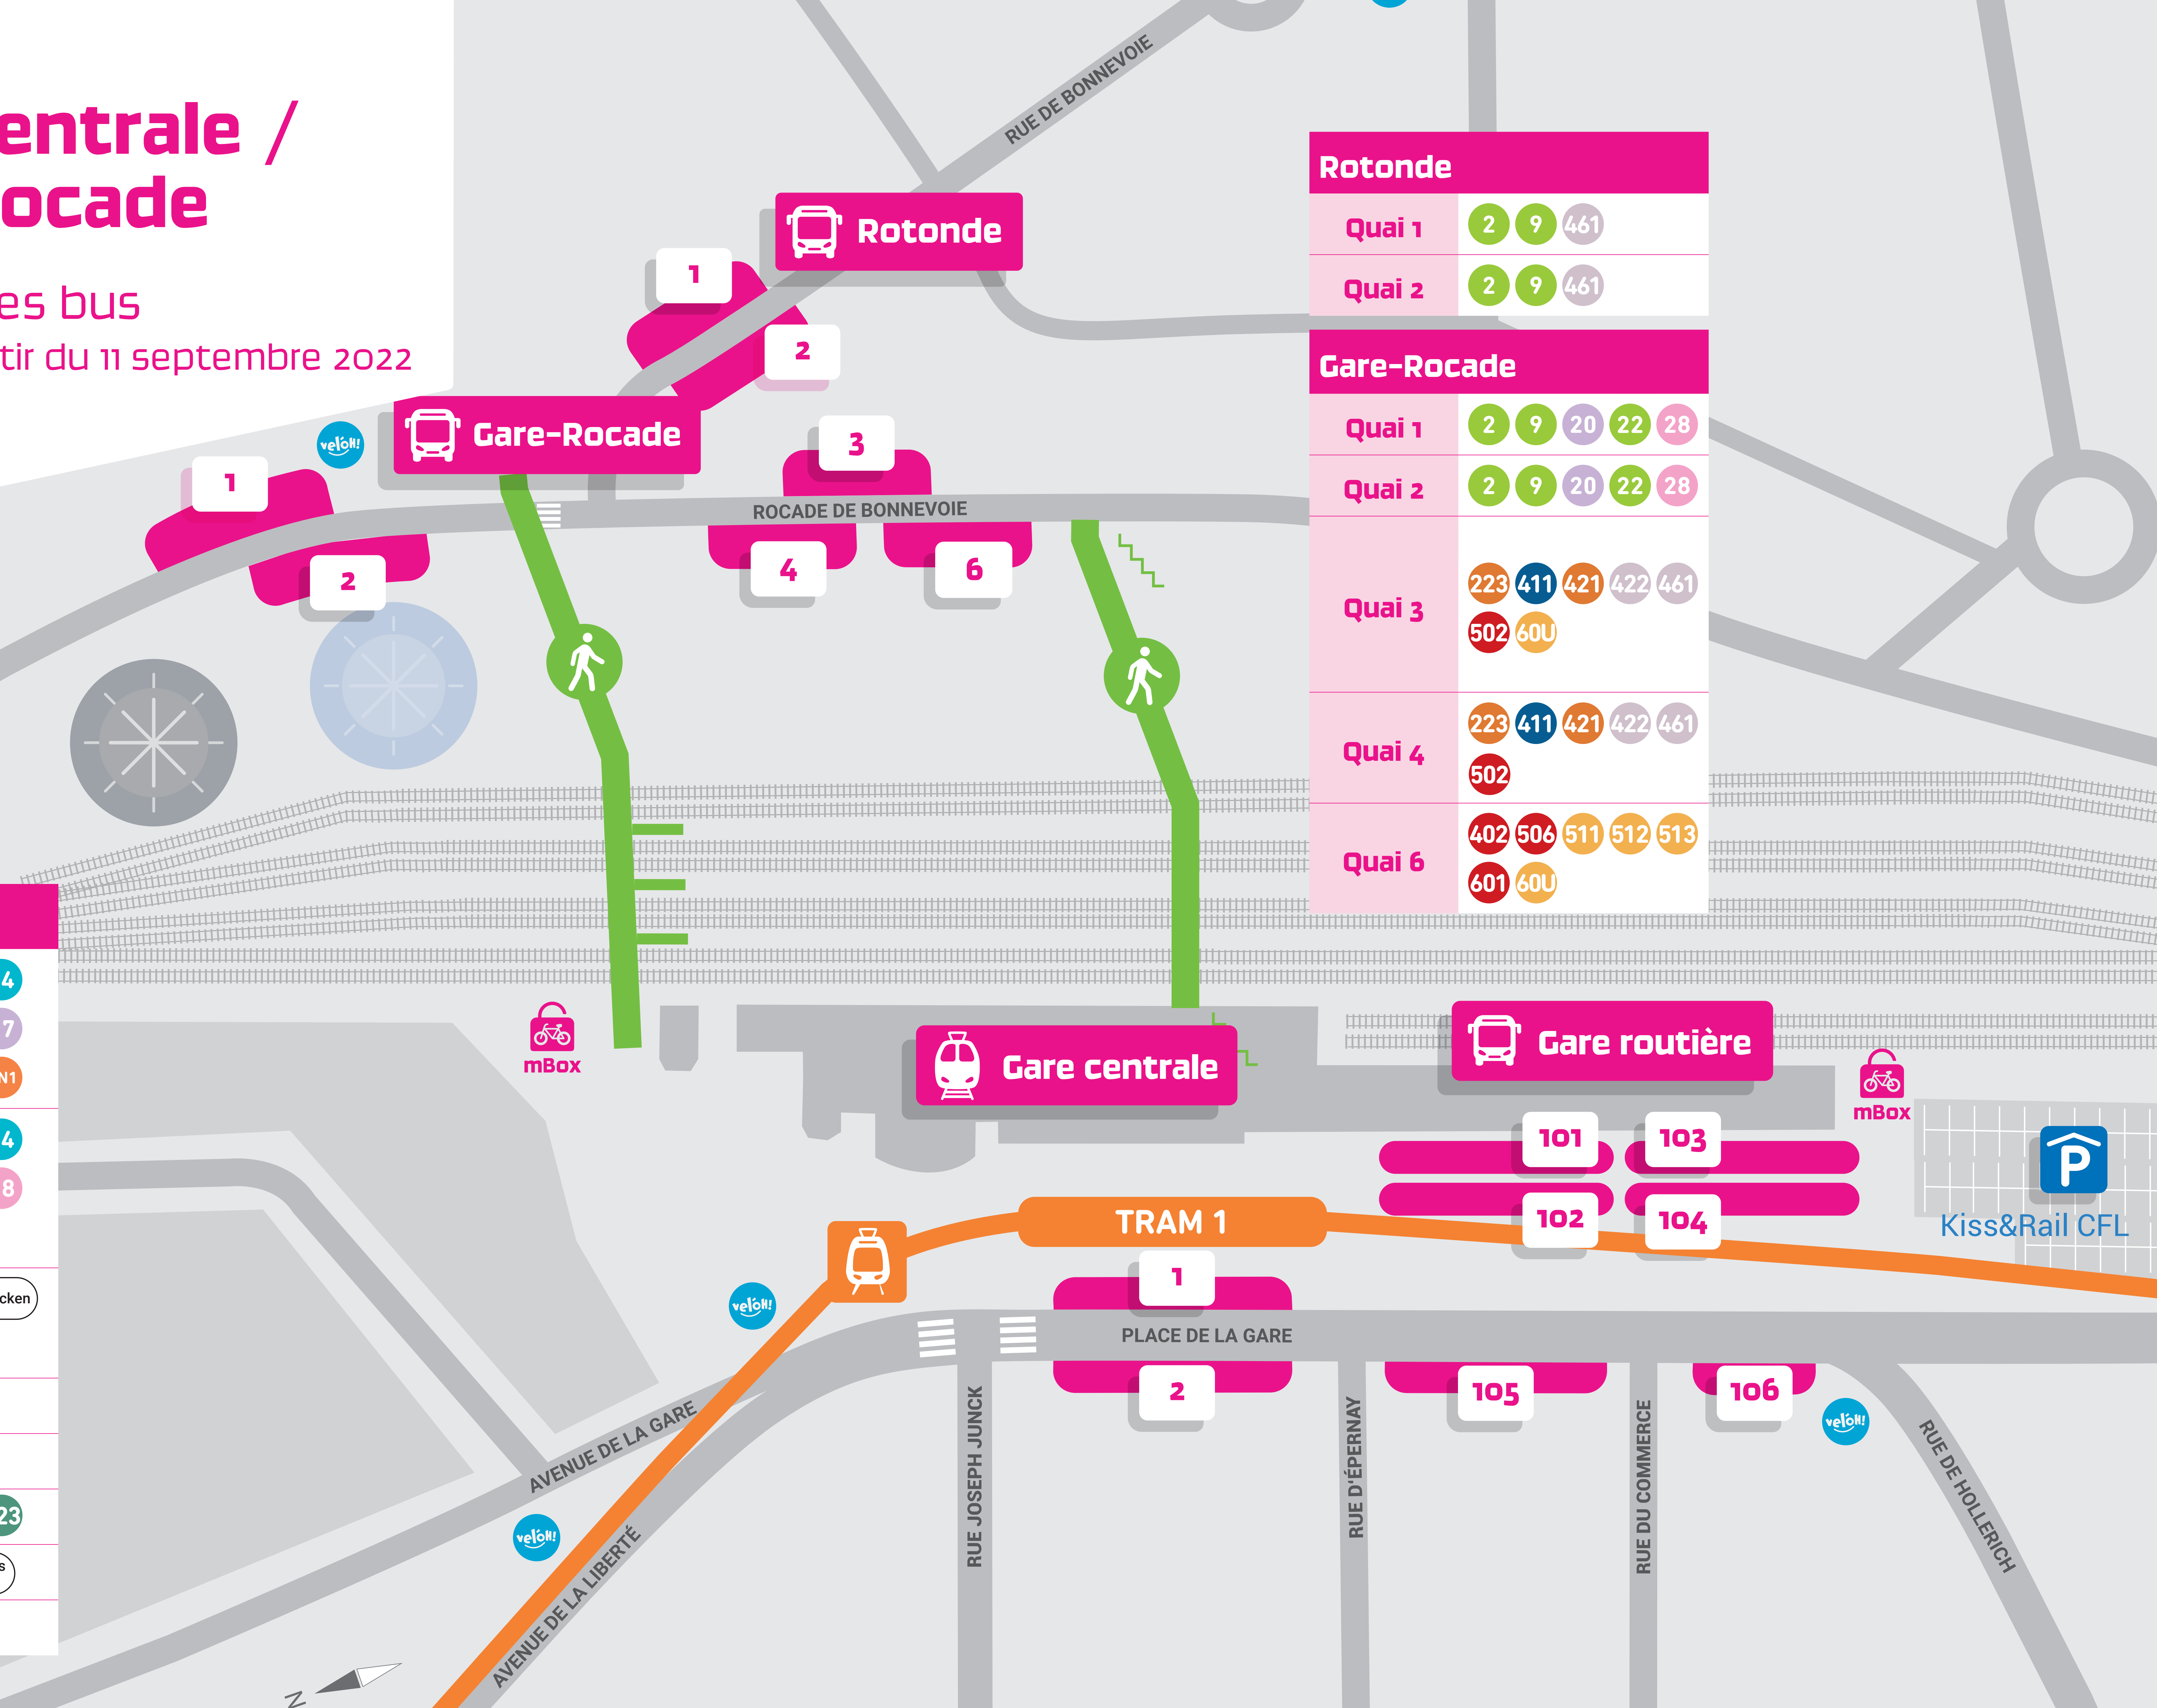

Gare centrale / Gare Rocade

Départs des bus
valable à partir du 11 septembre 2022

Gare-centrale	
Quai 1	4 7 10 13 14 18 19 20 23 27 28 29 94 95 CN1
Quai 2	4 7 10 13 14 18 20 23 27 28 29 90 CN1 CN3
Quai 101	Substitut rail-départ L40 Saarbrücken L95 TGV Lorraine
Quai 102	412 413
Quai 103	
Quai 104	414 423 424 622 623
Quai 105	Substitut rail-départ Départ lignes scolaires
Quai 106	603 611 612

Rotonde	
Quai 1	2 9 461
Quai 2	2 9 461

Gare-Rocade	
Quai 1	2 9 20 22 28
Quai 2	2 9 20 22 28
Quai 3	223 411 421 422 461 502 60U
Quai 4	223 411 421 422 461 502
Quai 6	402 506 511 512 513 601 60U

2465 2465

mobiliteit.lu

mobile app

LE GOUVERNEMENT
DU GRAND-DUCHÉ DE LUXEMBOURG
Ministère de la Mobilité
et des Travaux publics

Administration des transports publics