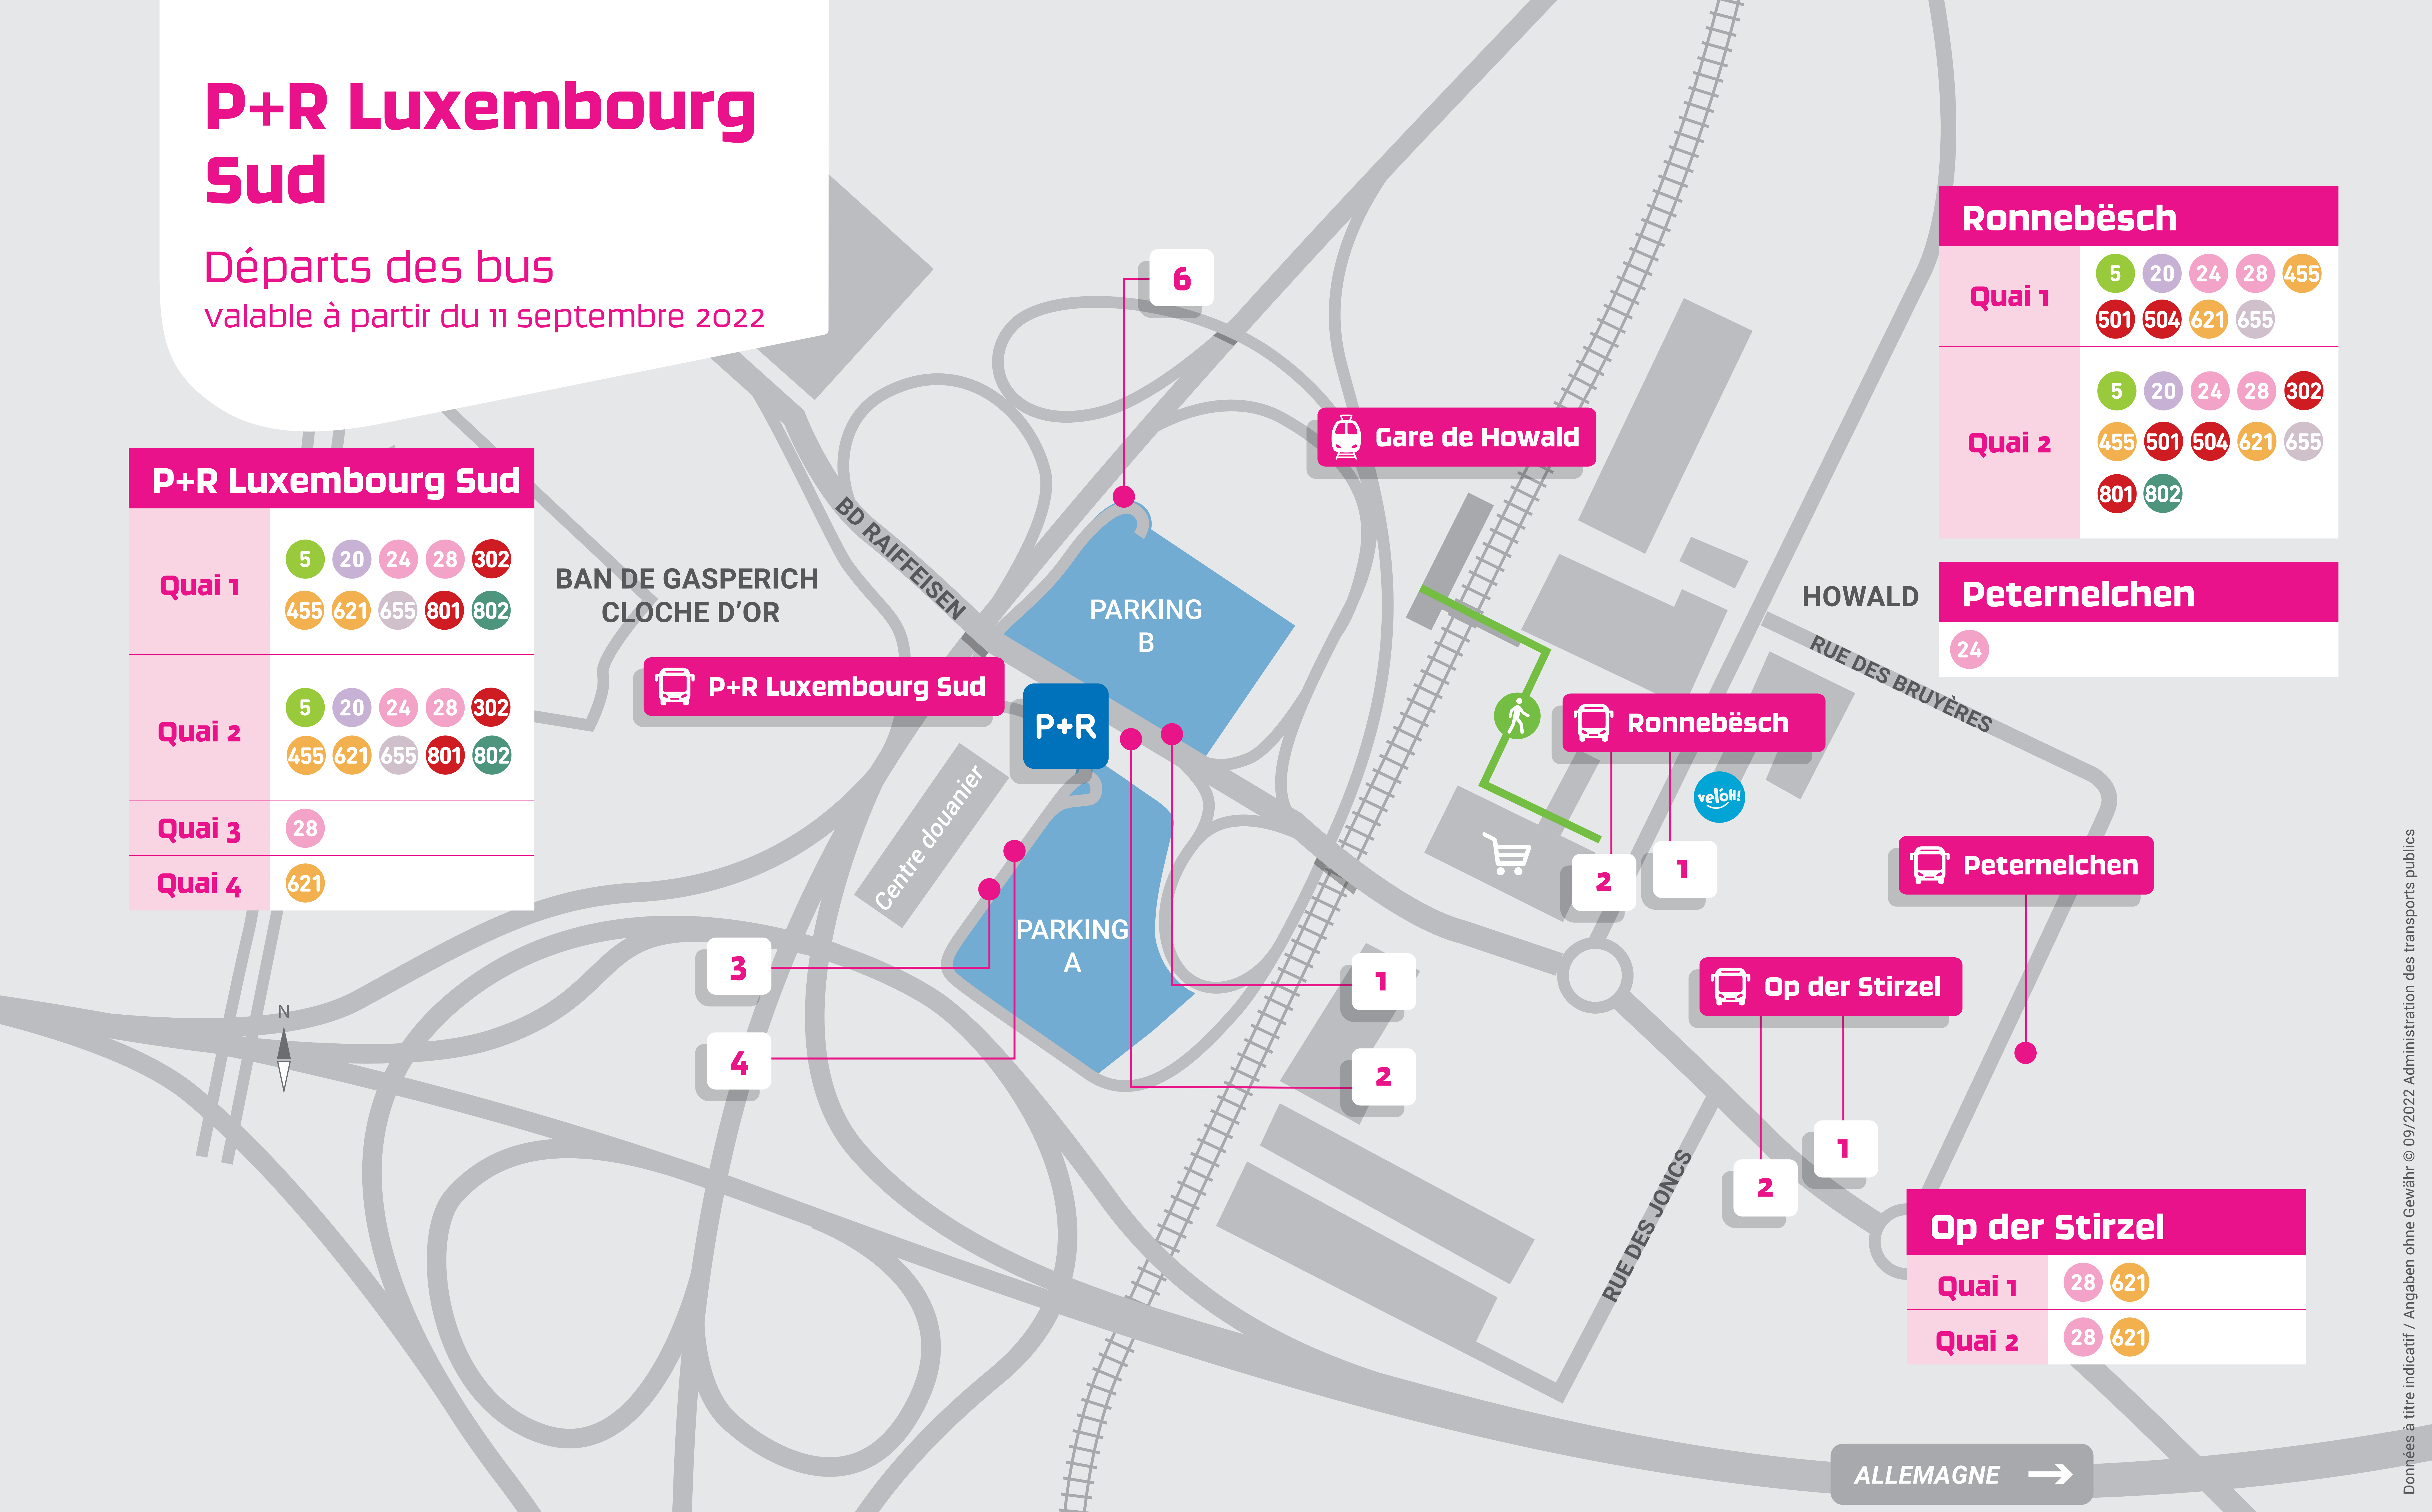

# P+R Luxembourg Sud

Départs des bus  
valable à partir du 11 septembre 2022

P+R Luxembourg Sud	
Quai 1	5 20 24 28 302 455 621 655 801 802
Quai 2	5 20 24 28 302 455 621 655 801 802
Quai 3	28
Quai 4	621

Ronnebësch	
Quai 1	5 20 24 28 455 501 504 621 655
Quai 2	5 20 24 28 302 455 501 504 621 655 801 802

Peterelchen	
	24

Op der Stirzel	
Quai 1	28 621
Quai 2	28 621

2465 2465

[mobiliteit.lu](http://mobiliteit.lu)

mobile app

LE GOUVERNEMENT  
DU GRAND-DUCHÉ DE LUXEMBOURG  
Ministère de la Mobilité  
et des Travaux publics  
Administration des transports publics

Données à titre indicatif / Angaben ohne Gewähr © 09/2022 Administration des transports publics