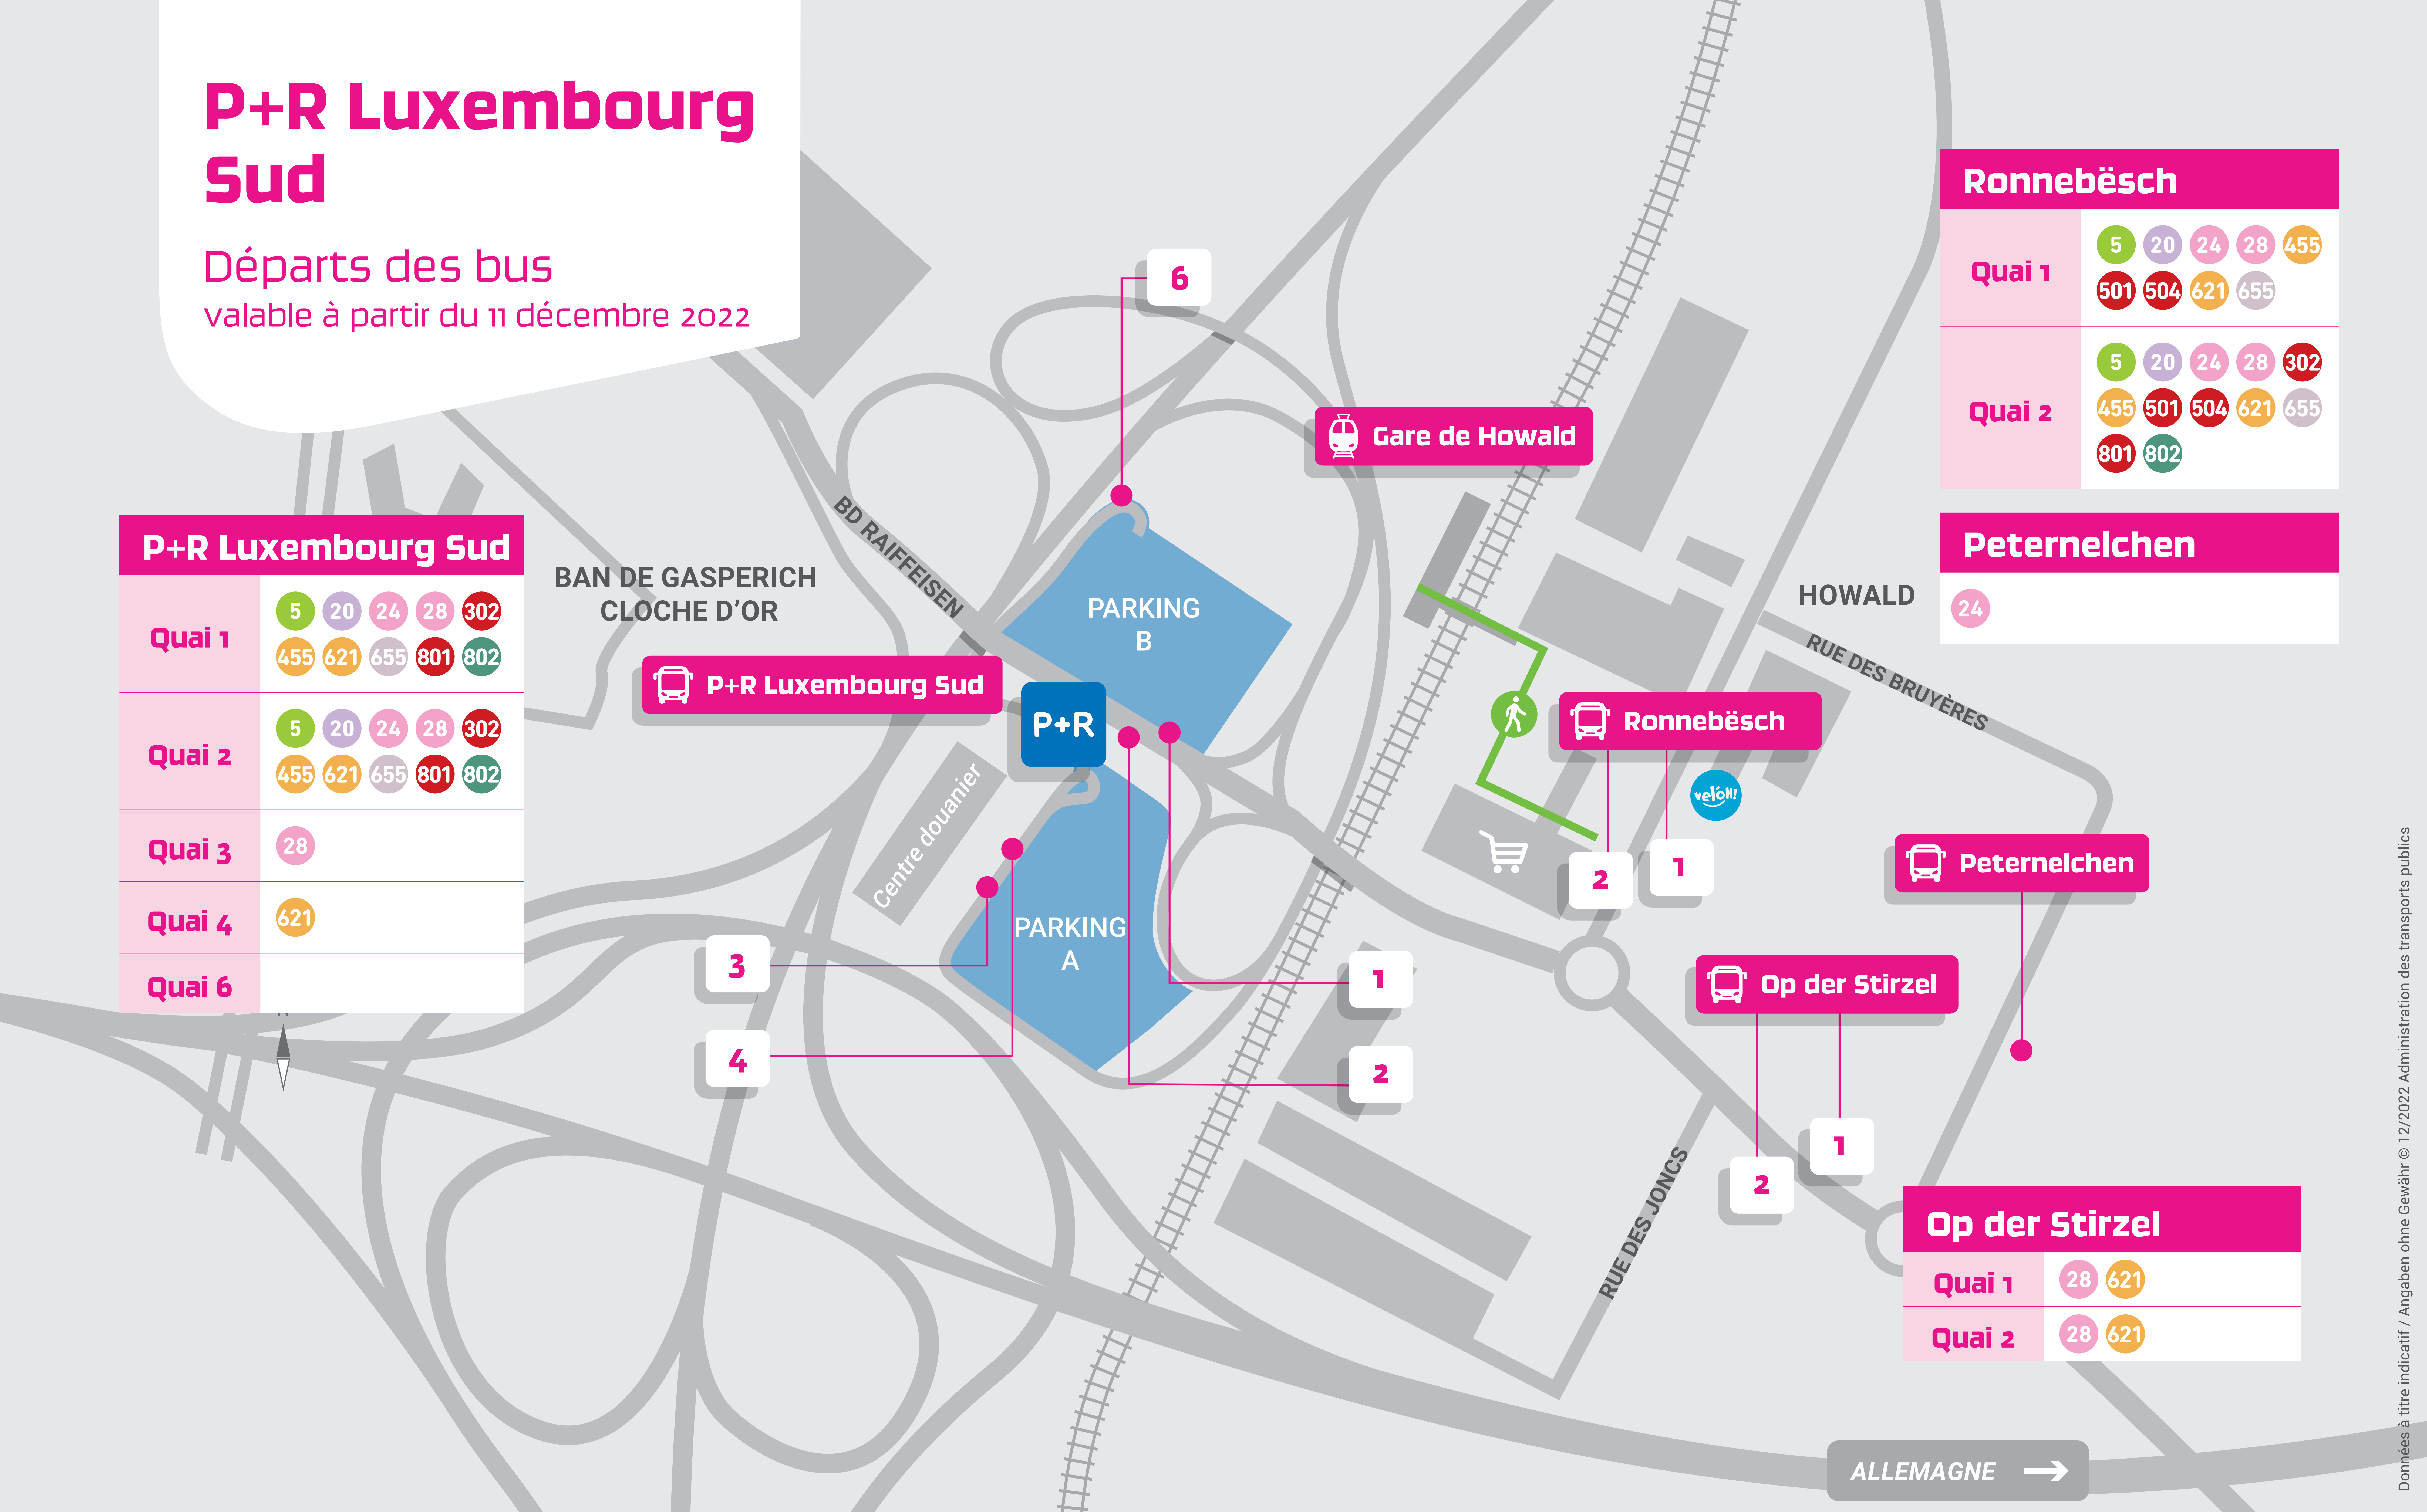

P+R Luxembourg Sud

Départs des bus
valable à partir du 11 décembre 2022

| P+R Luxembourg Sud | |
|--------------------|---------------------------------------|
| Quai 1 | 5 20 24 28 302 455 621 655 801 802 |
| Quai 2 | 5 20 24 28 302 455 621 655 801 802 |
| Quai 3 | 28 |
| Quai 4 | 621 |
| Quai 6 | |

| Ronnebësch | |
|------------|--|
| Quai 1 | 5 20 24 28 455 501 504 621 655 |
| Quai 2 | 5 20 24 28 302 455 501 504 621 655 801 802 |

| Peternelchen | |
|--------------|----|
| | 24 |

| Op der Stirzel | |
|----------------|--------|
| Quai 1 | 28 621 |
| Quai 2 | 28 621 |

2465 2465

mobiliteit.lu

mobile app

LE GOUVERNEMENT
DU GRAND-DUCHÉ DE LUXEMBOURG
Ministère de la Mobilité
et des Travaux publics

Administration des transports publics