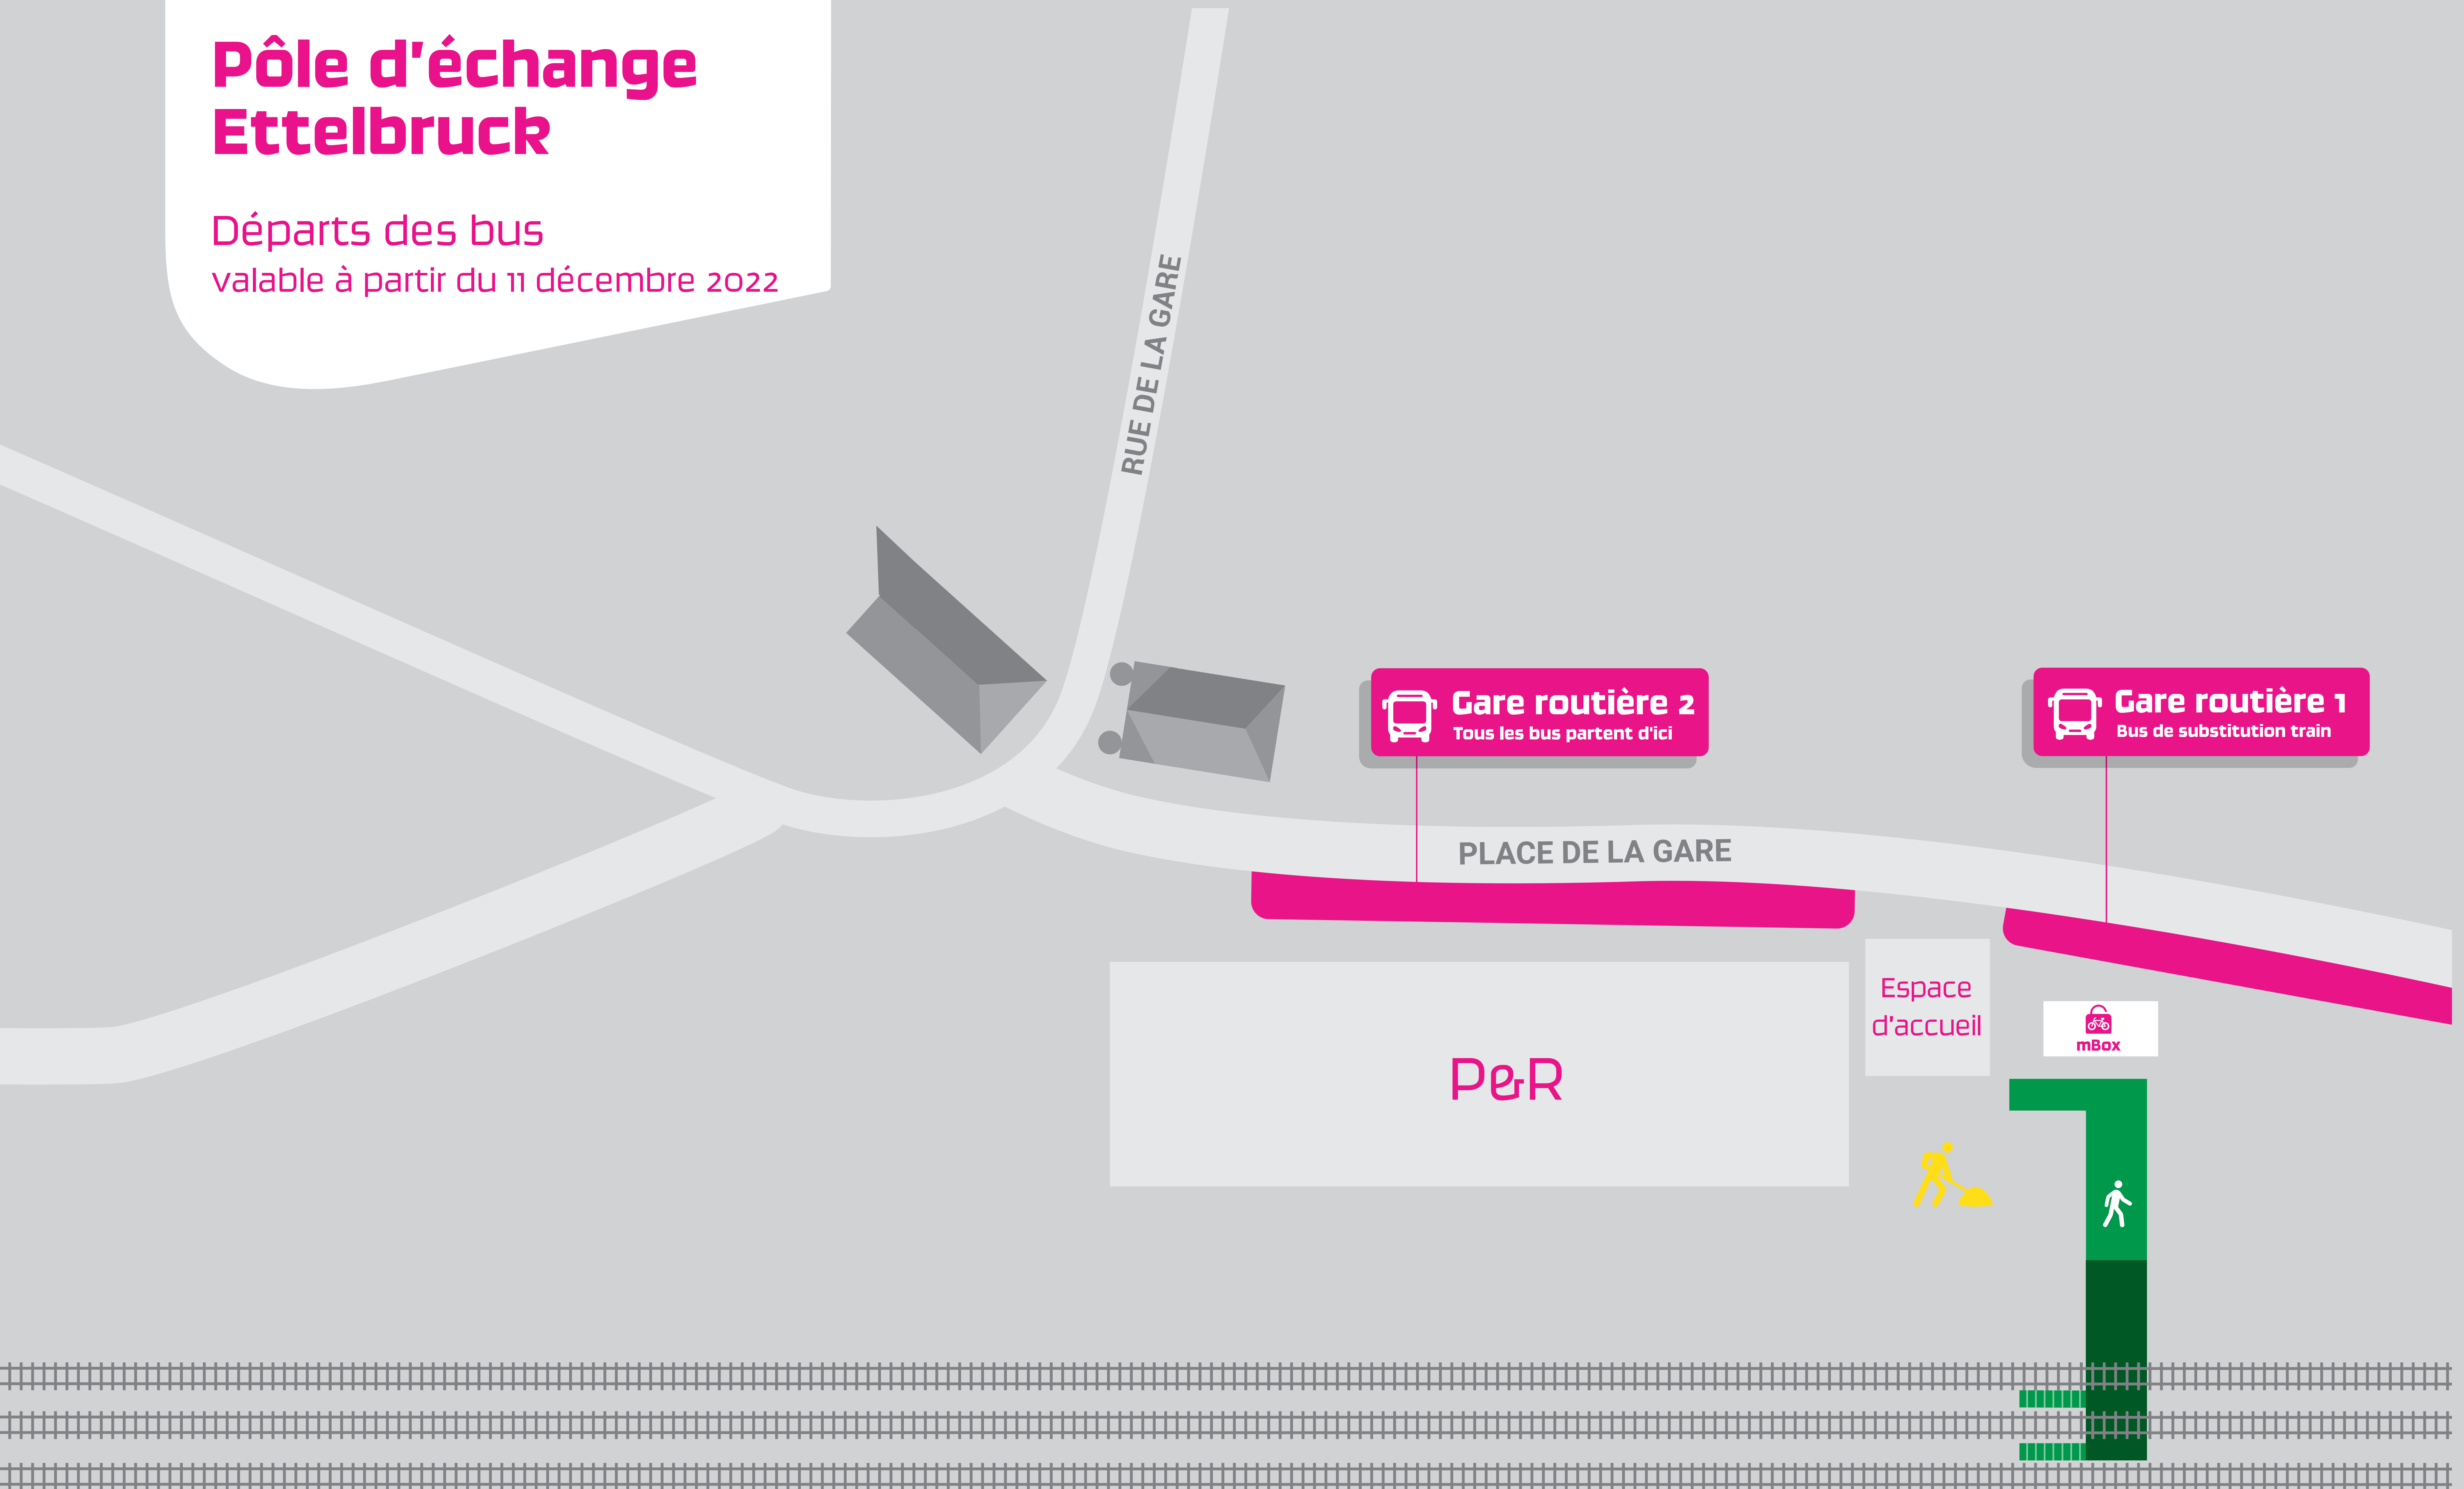

Pôle d'échange Ettelbruck

Départs des bus
valable à partir du 11 décembre 2022

2465 2465

[mobiliteit.lu](https://www.mobiliteit.lu)

mobile app

LE GOUVERNEMENT
DU GRAND-DUCHÉ DE LUXEMBOURG
Ministère de la Mobilité
et des Travaux publics

Administration des transports publics