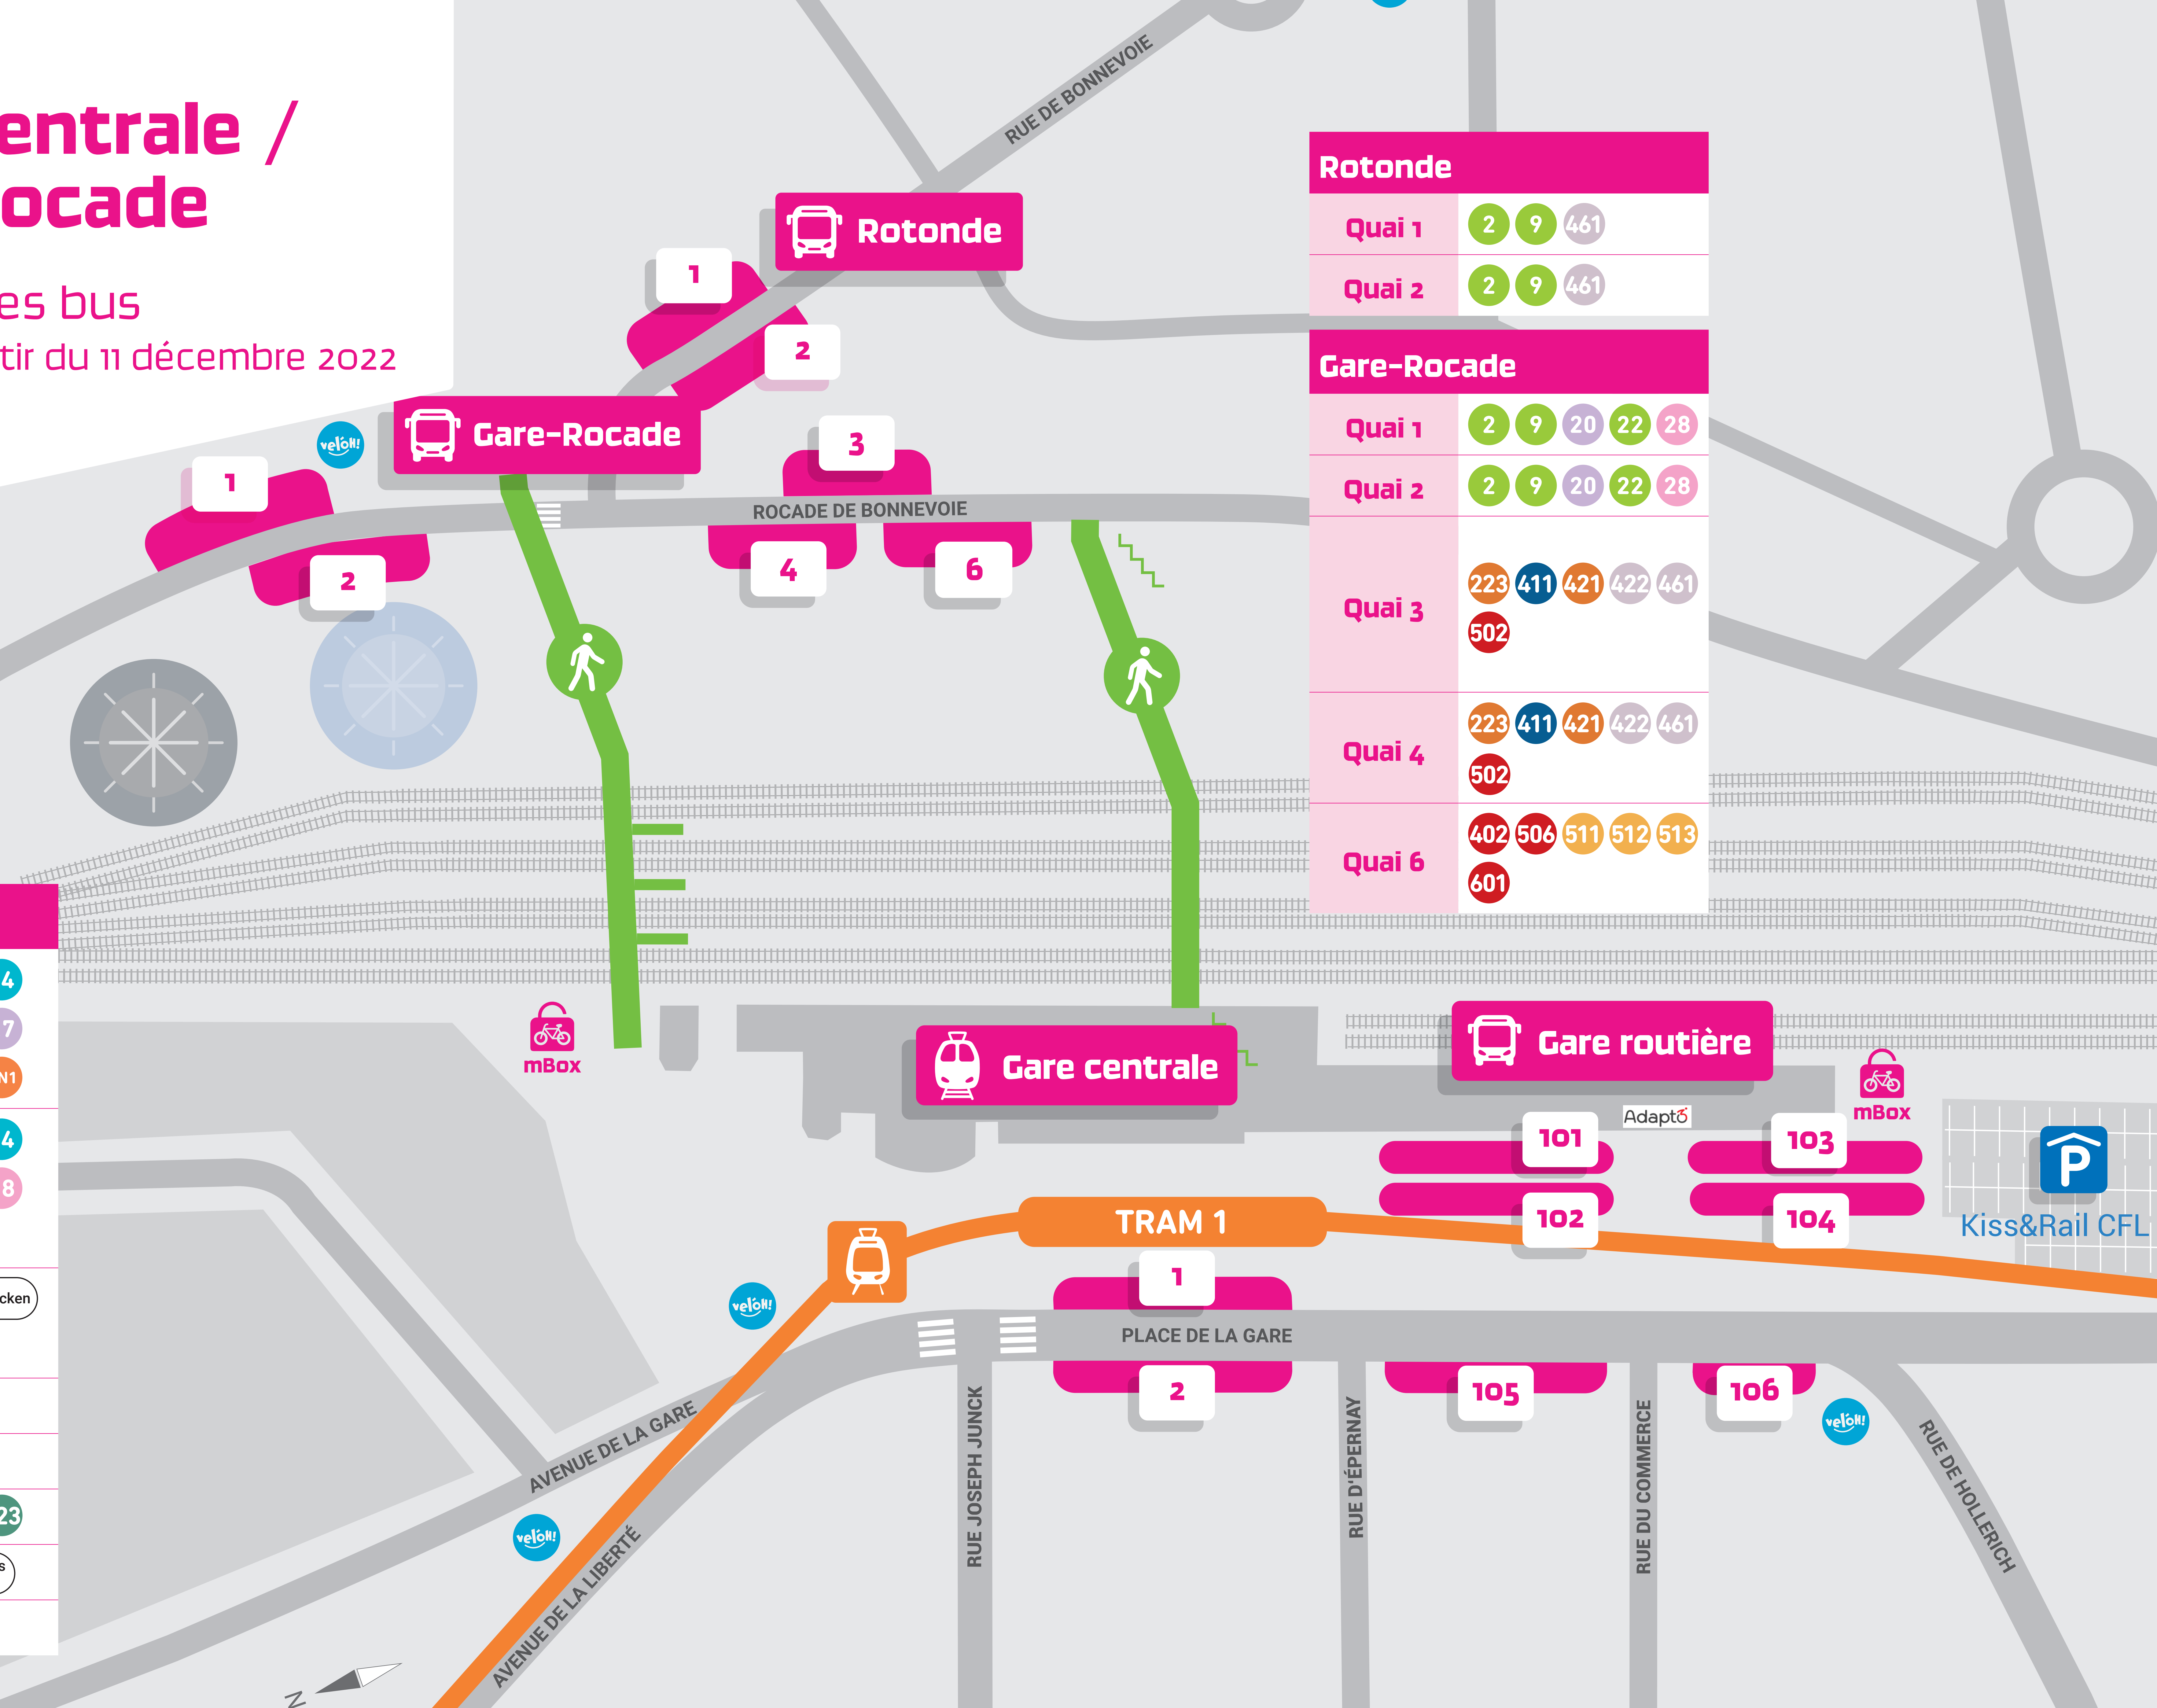

# Gare centrale / Gare Rocade

Départs des bus  
valable à partir du 11 décembre 2022

Gare-centrale	
Quai 1	4 7 10 13 14 18 19 20 23 27 28 29 94 95 CN1
Quai 2	4 7 10 13 14 18 20 23 27 28 29 90 CN1 CN3
Quai 101	Substitut rail-départ L40 Saarbrücken L95 TGV Lorraine
Quai 102	412 413
Quai 103	
Quai 104	414 423 424 622 623
Quai 105	Substitut rail-départ Départ lignes scolaires
Quai 106	603 611 612

Ronde	
Quai 1	2 9 461
Quai 2	2 9 461

Gare-Rocade	
Quai 1	2 9 20 22 28
Quai 2	2 9 20 22 28
Quai 3	223 411 421 422 461 502
Quai 4	223 411 421 422 461 502
Quai 6	402 506 511 512 513 601

2465 2465

[mobiliteit.lu](http://mobiliteit.lu)

mobile app

LE GOUVERNEMENT  
DU GRAND-DUCHÉ DE LUXEMBOURG  
Ministère de la Mobilité  
et des Travaux publics

Administration des transports publics