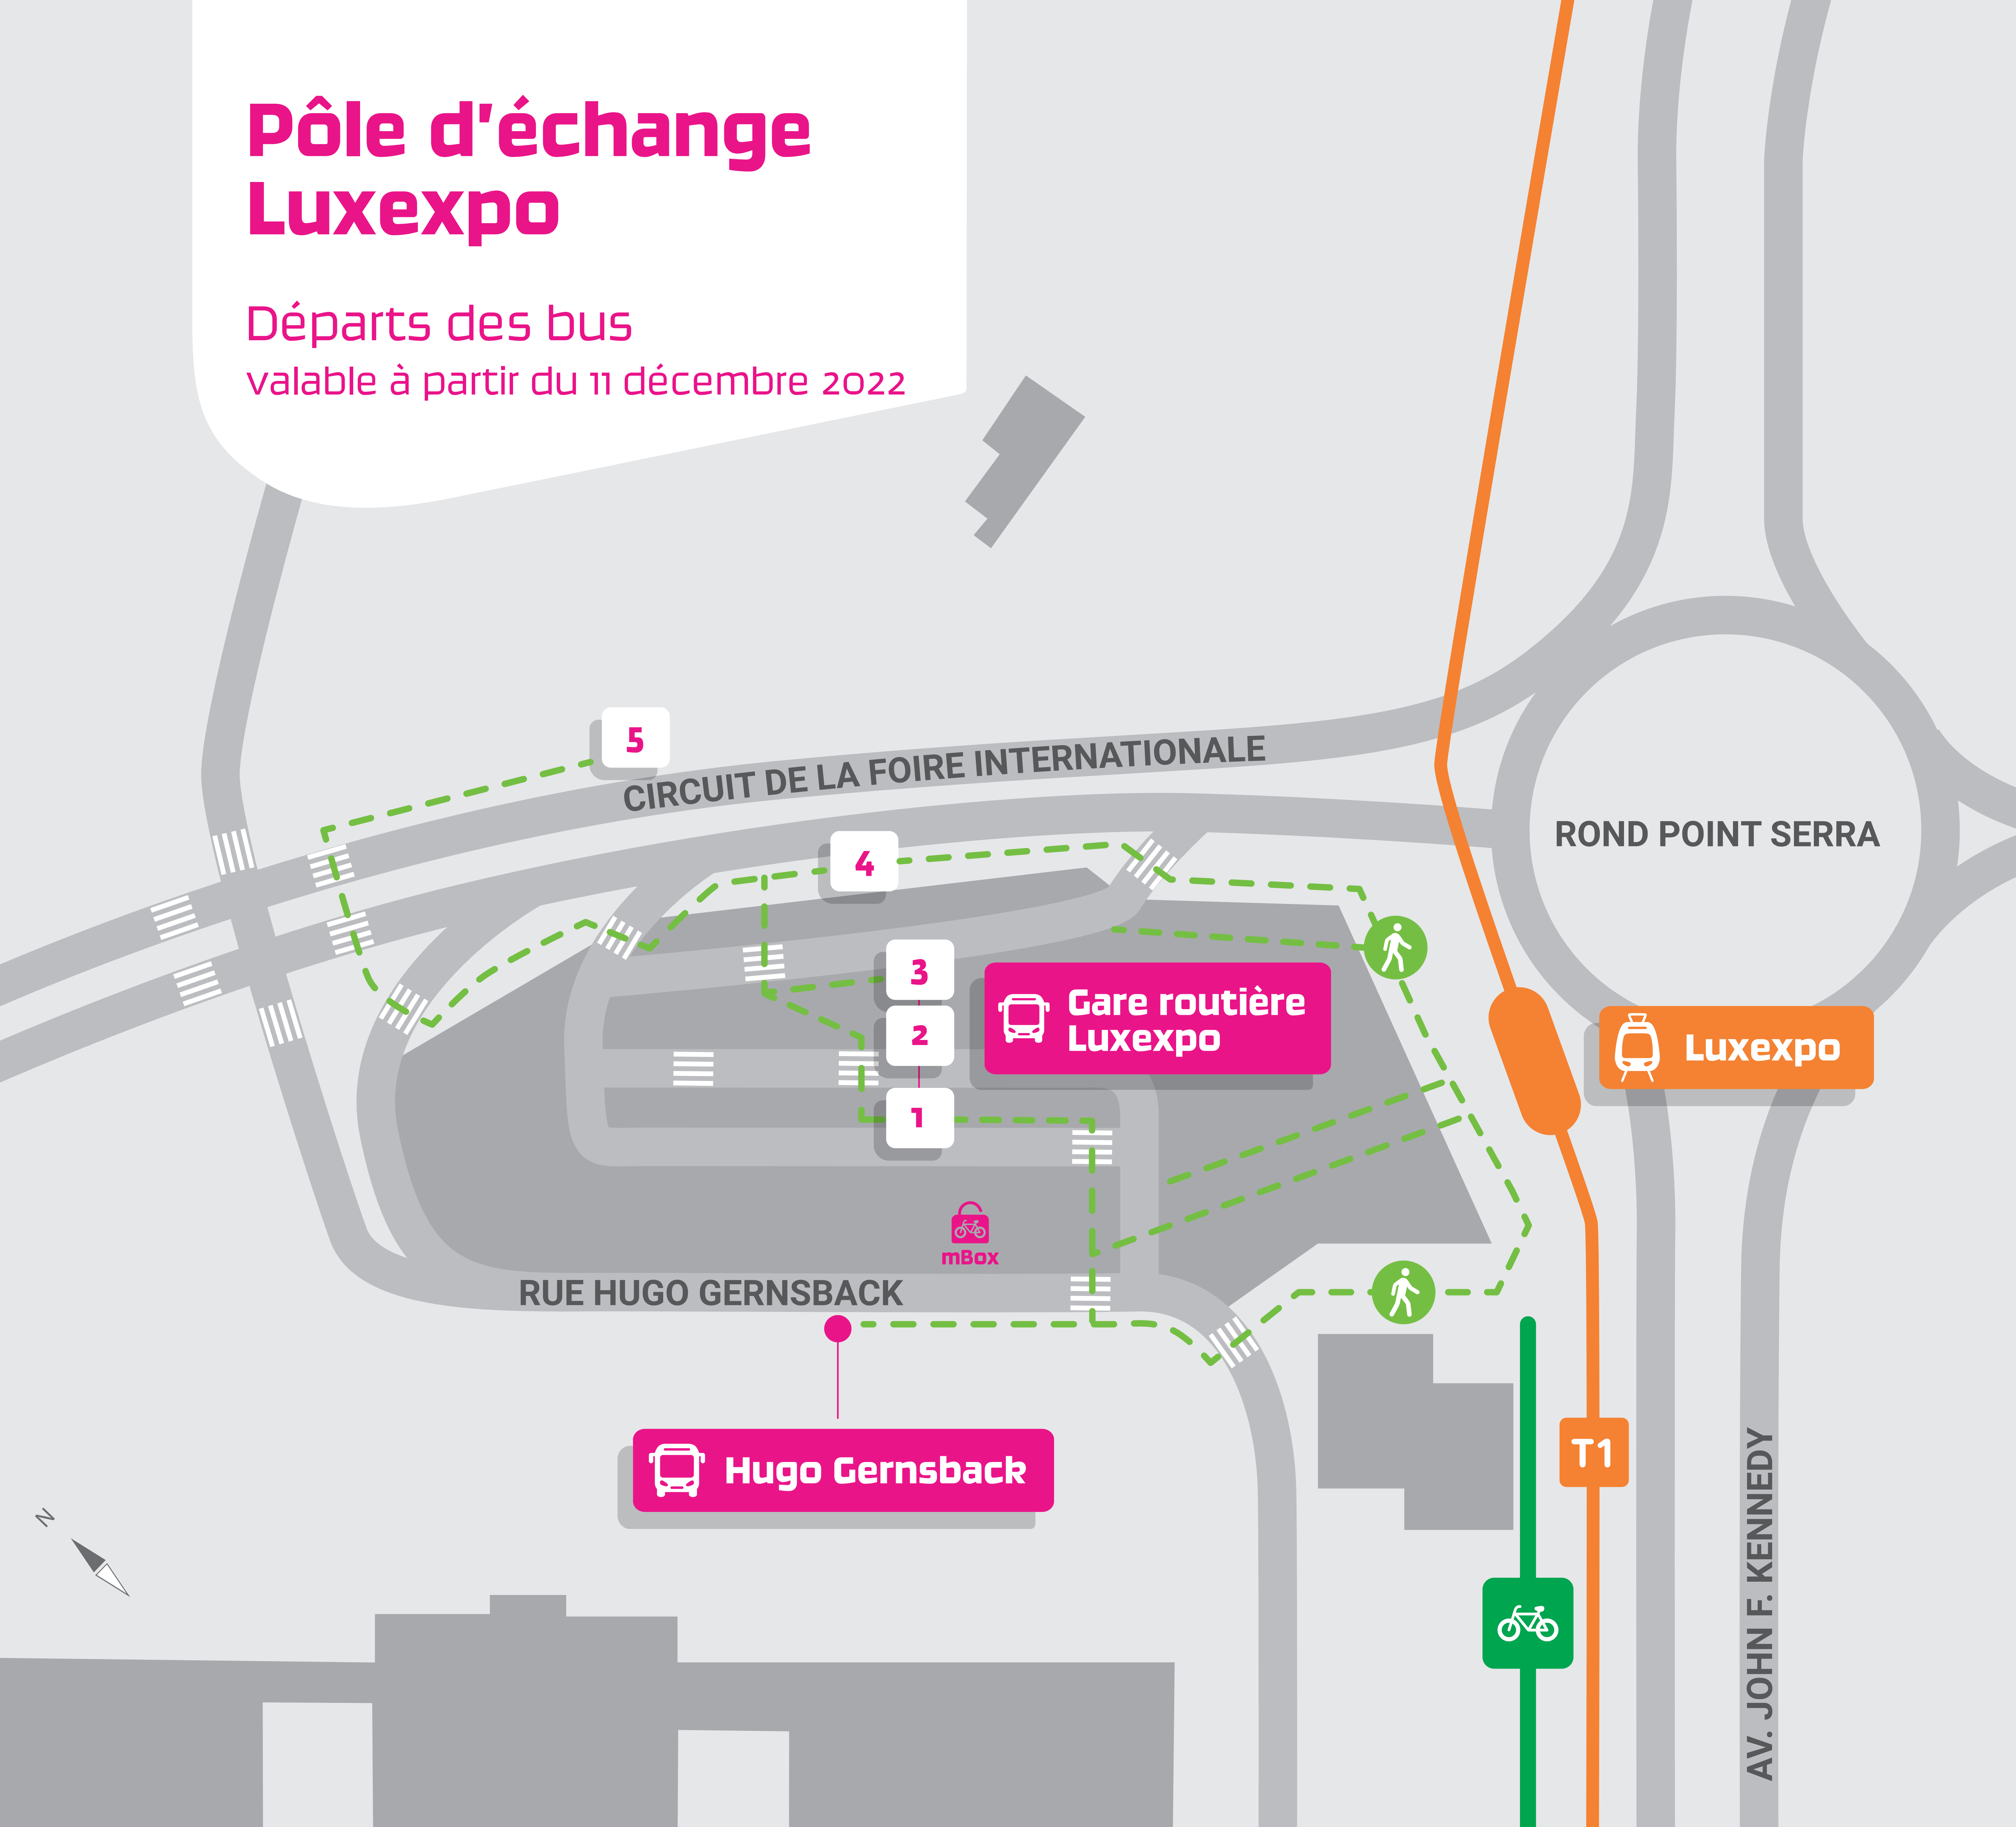

# Pôle d'échange Luxexpo

Départs des bus  
valable à partir du 11 décembre 2022

## Gare routière Luxexpo

Quai 1	222 326 811 812
Quai 2	309 311 322 323 324 507
Quai 3	301 303 304 321 325 455
Quai 4	6 7 16 21 25 201 211 212 305 401 403 405 406 410 501 502
Quai 5	6 7 16 25

## Hugo Gernsback

21 201 211 212 404 406 410 501 502
------------------------------------

2465 2465

[mobiliteit.lu](http://mobiliteit.lu)

mobile app

LE GOUVERNEMENT  
DU GRAND-DUCHÉ DE LUXEMBOURG  
Ministère de la Mobilité  
et des Travaux publics  
Administration des transports publics