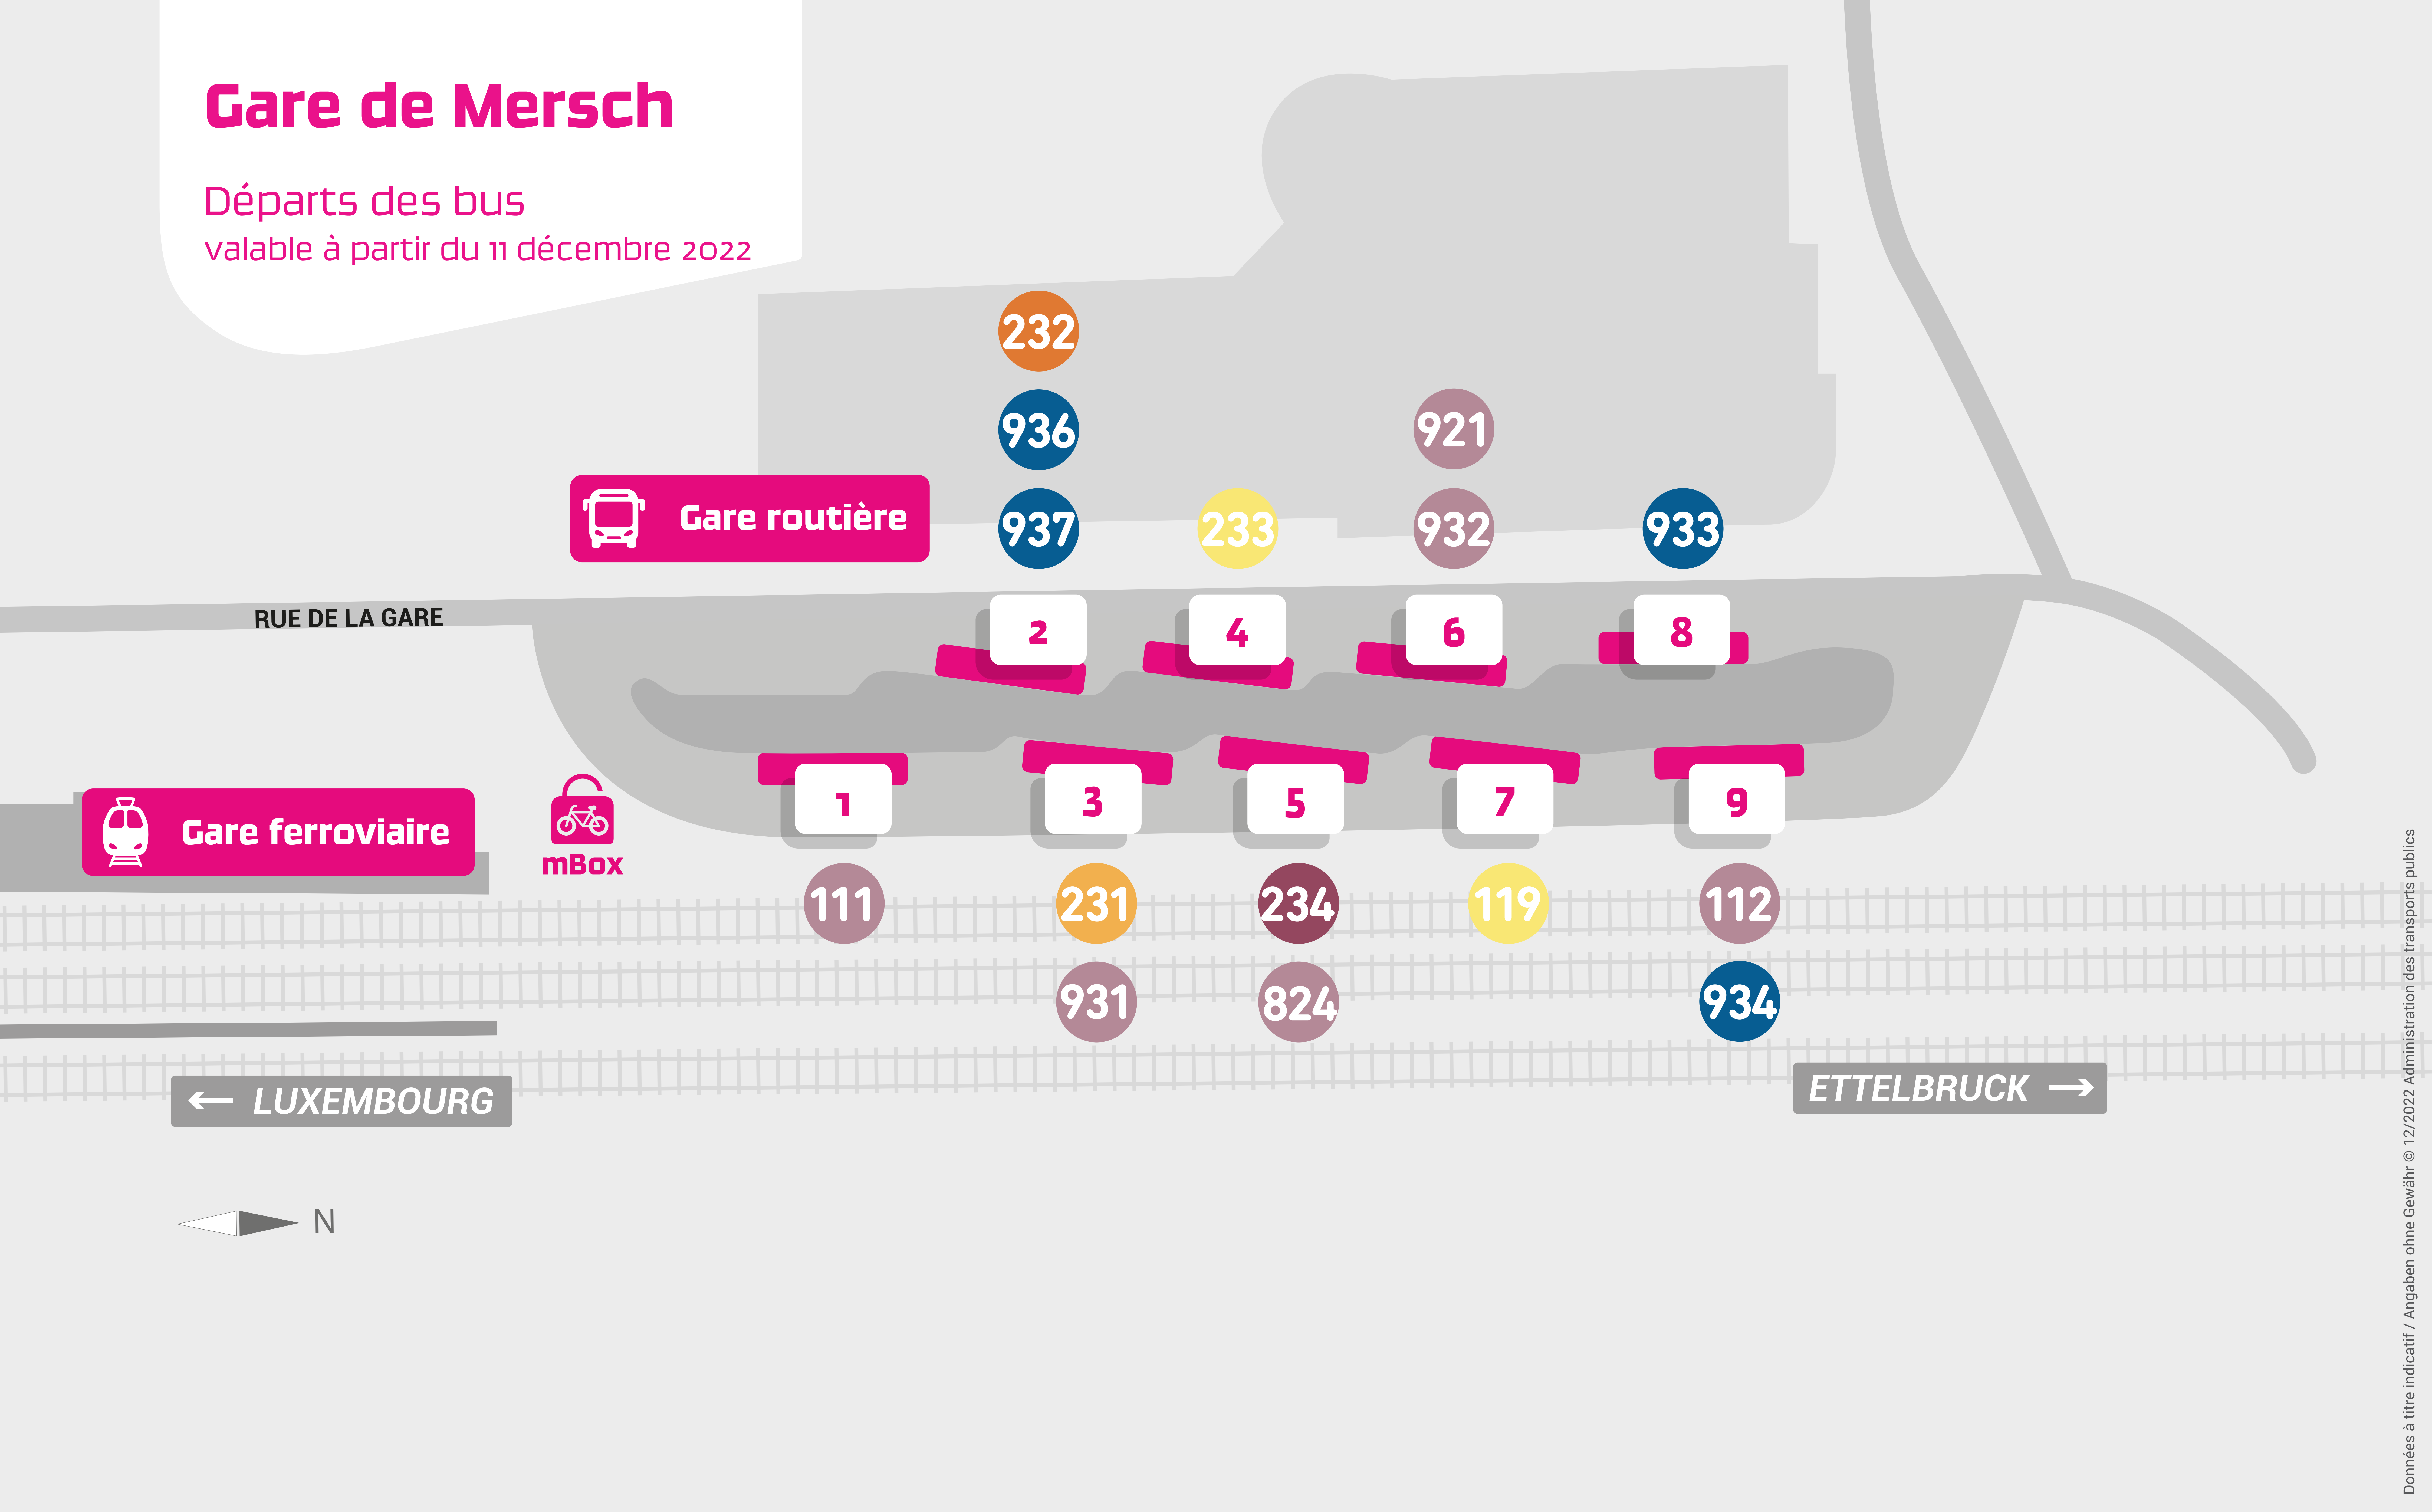

Gare de Mersch

Départs des bus

valable à partir du 11 décembre 2022

Données à titre indicatif / Angaben ohne Gewähr © 12/2022 Administration des transports publics

2465 2465

mobiliteit.lu

mobile app

LE GOUVERNEMENT
DU GRAND-DUCHÉ DE LUXEMBOURG
Ministère de la Mobilité
et des Travaux publics

Administration des transports publics