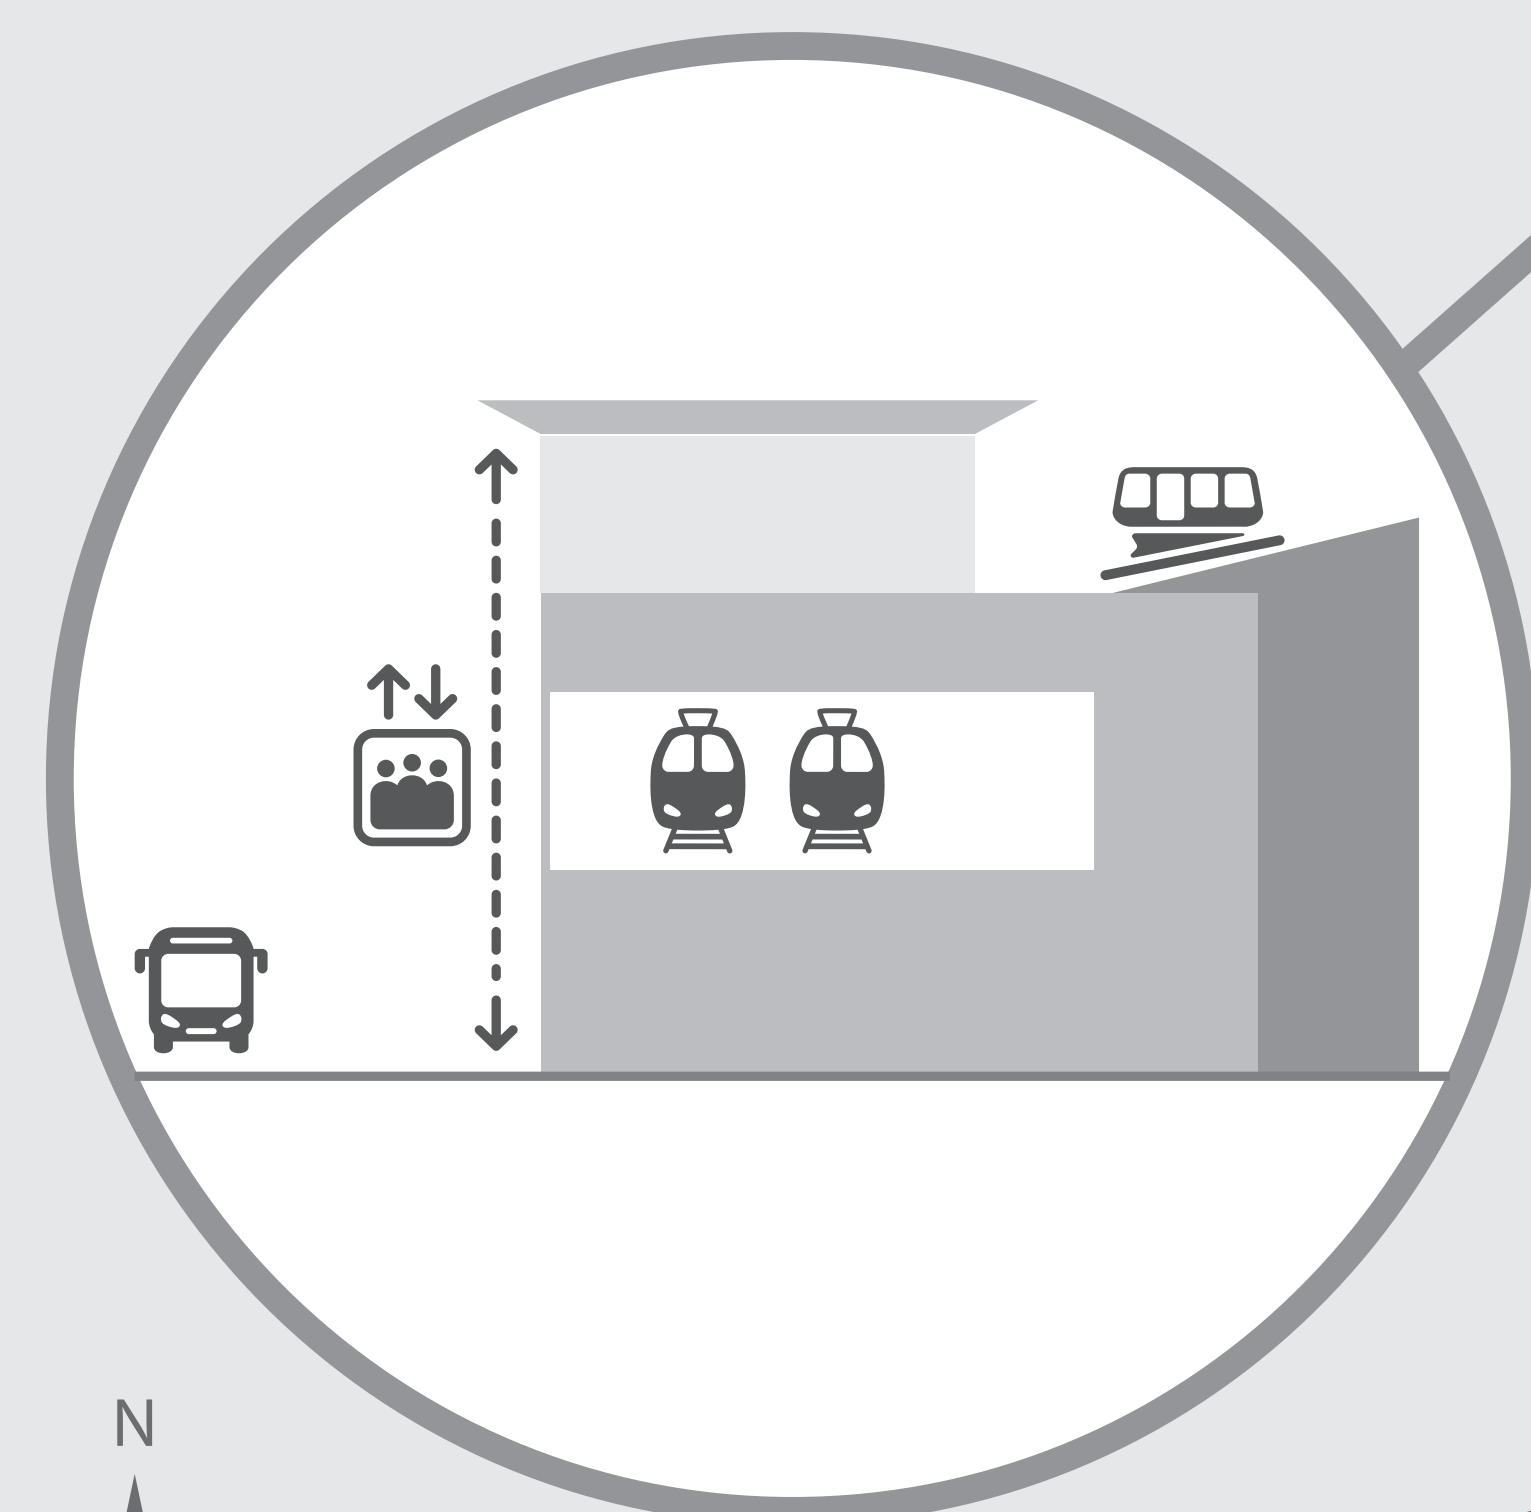

Pôle d'échange Pfaffenthal-Kirchberg

Départs des bus
valable à partir du 11 décembre 2022

Pfaffenthal - Halte CFL

Quai 1	23	26	
Quai 2	23	26	91

Pfaffenthal - Kirchberg

Rout Bréck - Pafendall

Rout Bréck - Pafendall																					
Quai 1	<table border="1"> <tr> <td>6</td> <td>12</td> <td>16</td> <td>18</td> </tr> <tr> <td>21</td> <td>32</td> <td>CN4</td> <td>CN5</td> </tr> <tr> <td>111</td> <td>112</td> <td>201</td> <td>211</td> </tr> <tr> <td>221</td> <td>811</td> <td>812</td> <td></td> </tr> </table>	6	12	16	18	21	32	CN4	CN5	111	112	201	211	221	811	812					
6	12	16	18																		
21	32	CN4	CN5																		
111	112	201	211																		
221	811	812																			
Quai 2	<table border="1"> <tr> <td>6</td> <td>12</td> <td>16</td> <td>18</td> </tr> <tr> <td>21</td> <td>32</td> <td>86</td> <td>88</td> </tr> <tr> <td>90</td> <td>CN4</td> <td>111</td> <td>112</td> </tr> <tr> <td>201</td> <td>211</td> <td>221</td> <td>811</td> </tr> <tr> <td>812</td> <td></td> <td></td> <td></td> </tr> </table>	6	12	16	18	21	32	86	88	90	CN4	111	112	201	211	221	811	812			
6	12	16	18																		
21	32	86	88																		
90	CN4	111	112																		
201	211	221	811																		
812																					

RUE SAINT MATHIEU

PONT GRANDE-DUCHESSE CHARLOTTE

AVENUE JOHN F. KENNEDY

1 minute

T1

Rout Bréck - Pafendall

2465 2465

mobiliteit.lu