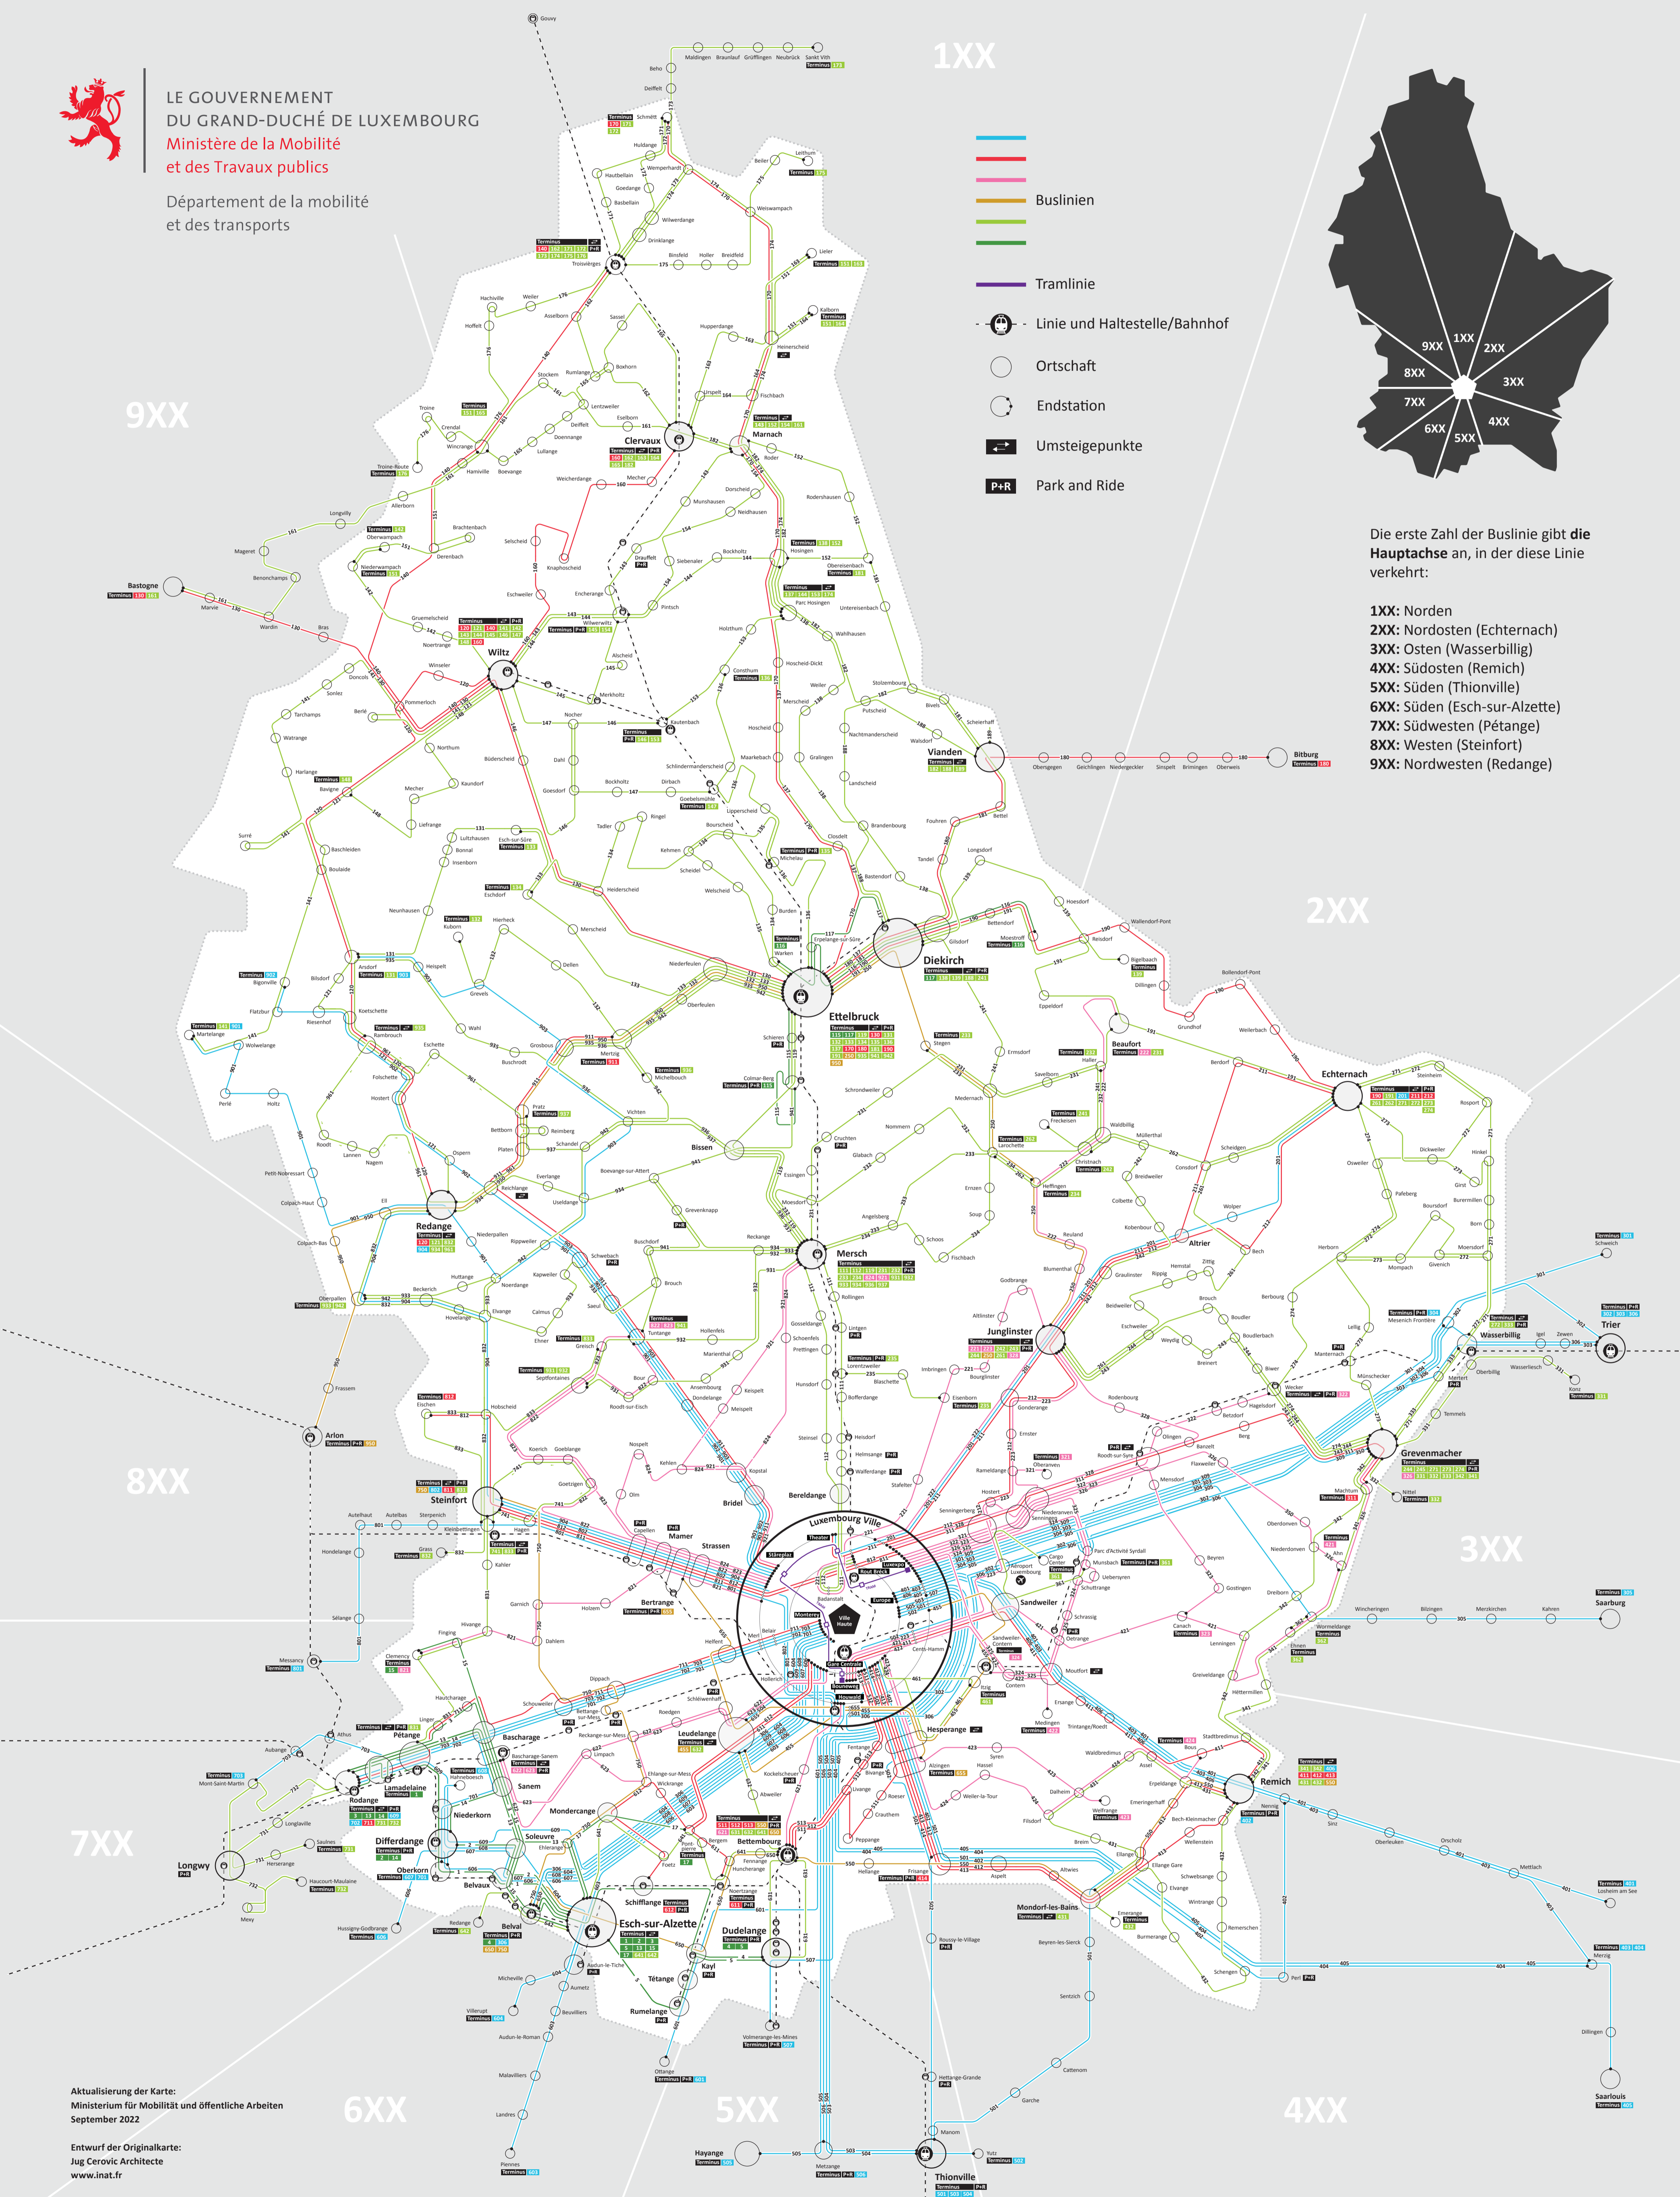

Die erste Zahl der Buslinie gibt die
Hauptachse an, in der diese Linie
verkehrt:

- 1XX: Norden
- 2XX: Nordosten (Echternach)
- 3XX: Osten (Wasserbillig)
- 4XX: Südosten (Remich)
- 5XX: Süden (Thionville)
- 6XX: Süden (Esch-sur-Alzette)
- 7XX: Südwesten (Pétange)
- 8XX: Westen (Steinfort)
- 9XX: Nordwesten (Redange)

2XX

8XX

3XX

Aktualisierung der Karte:
Ministerium für Mobilität und öffentliche Arbeiten
September 2022

Entwurf der Originalkarte:
Jug Cerovic Architecte
www.inat.fr

6XX

5XX

4XX