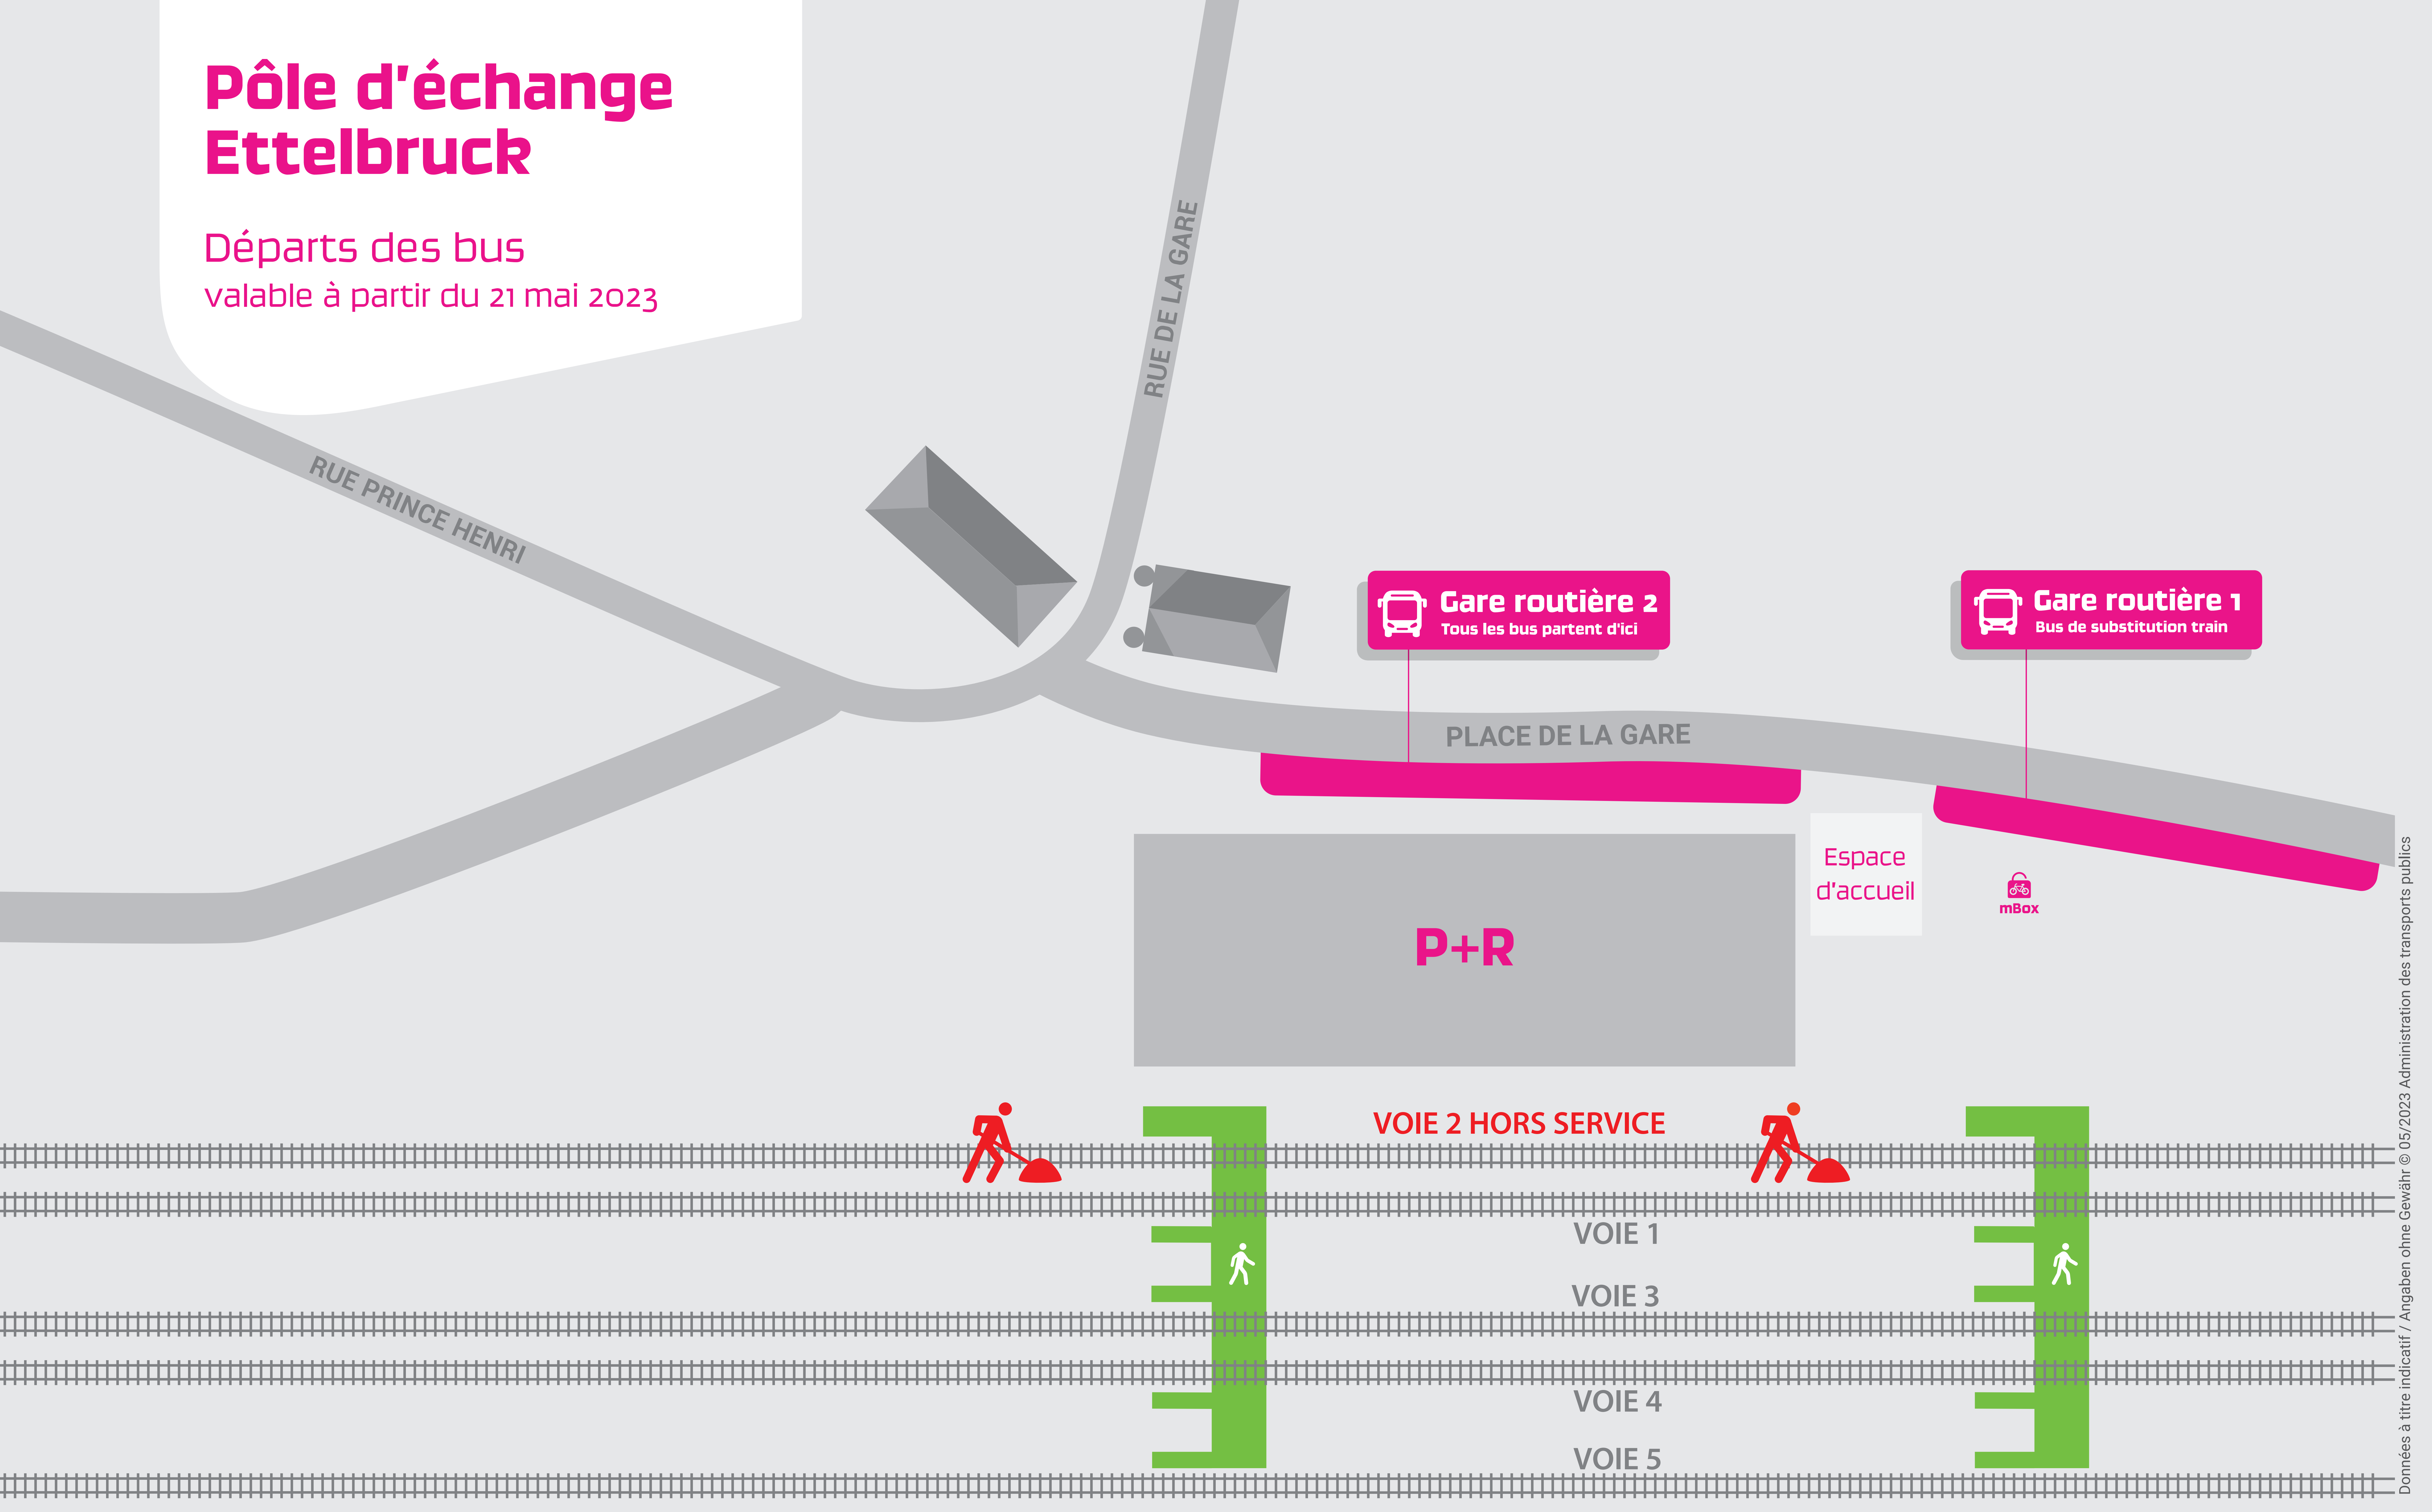

# Pôle d'échange Ettelbruck

Départs des bus  
valable à partir du 21 mai 2023

2465 2465

[mobiliteit.lu](https://www.mobiliteit.lu)

mobile app

LE GOUVERNEMENT  
DU GRAND-DUCHÉ DE LUXEMBOURG  
Ministère de la Mobilité  
et des Travaux publics

Administration des transports publics