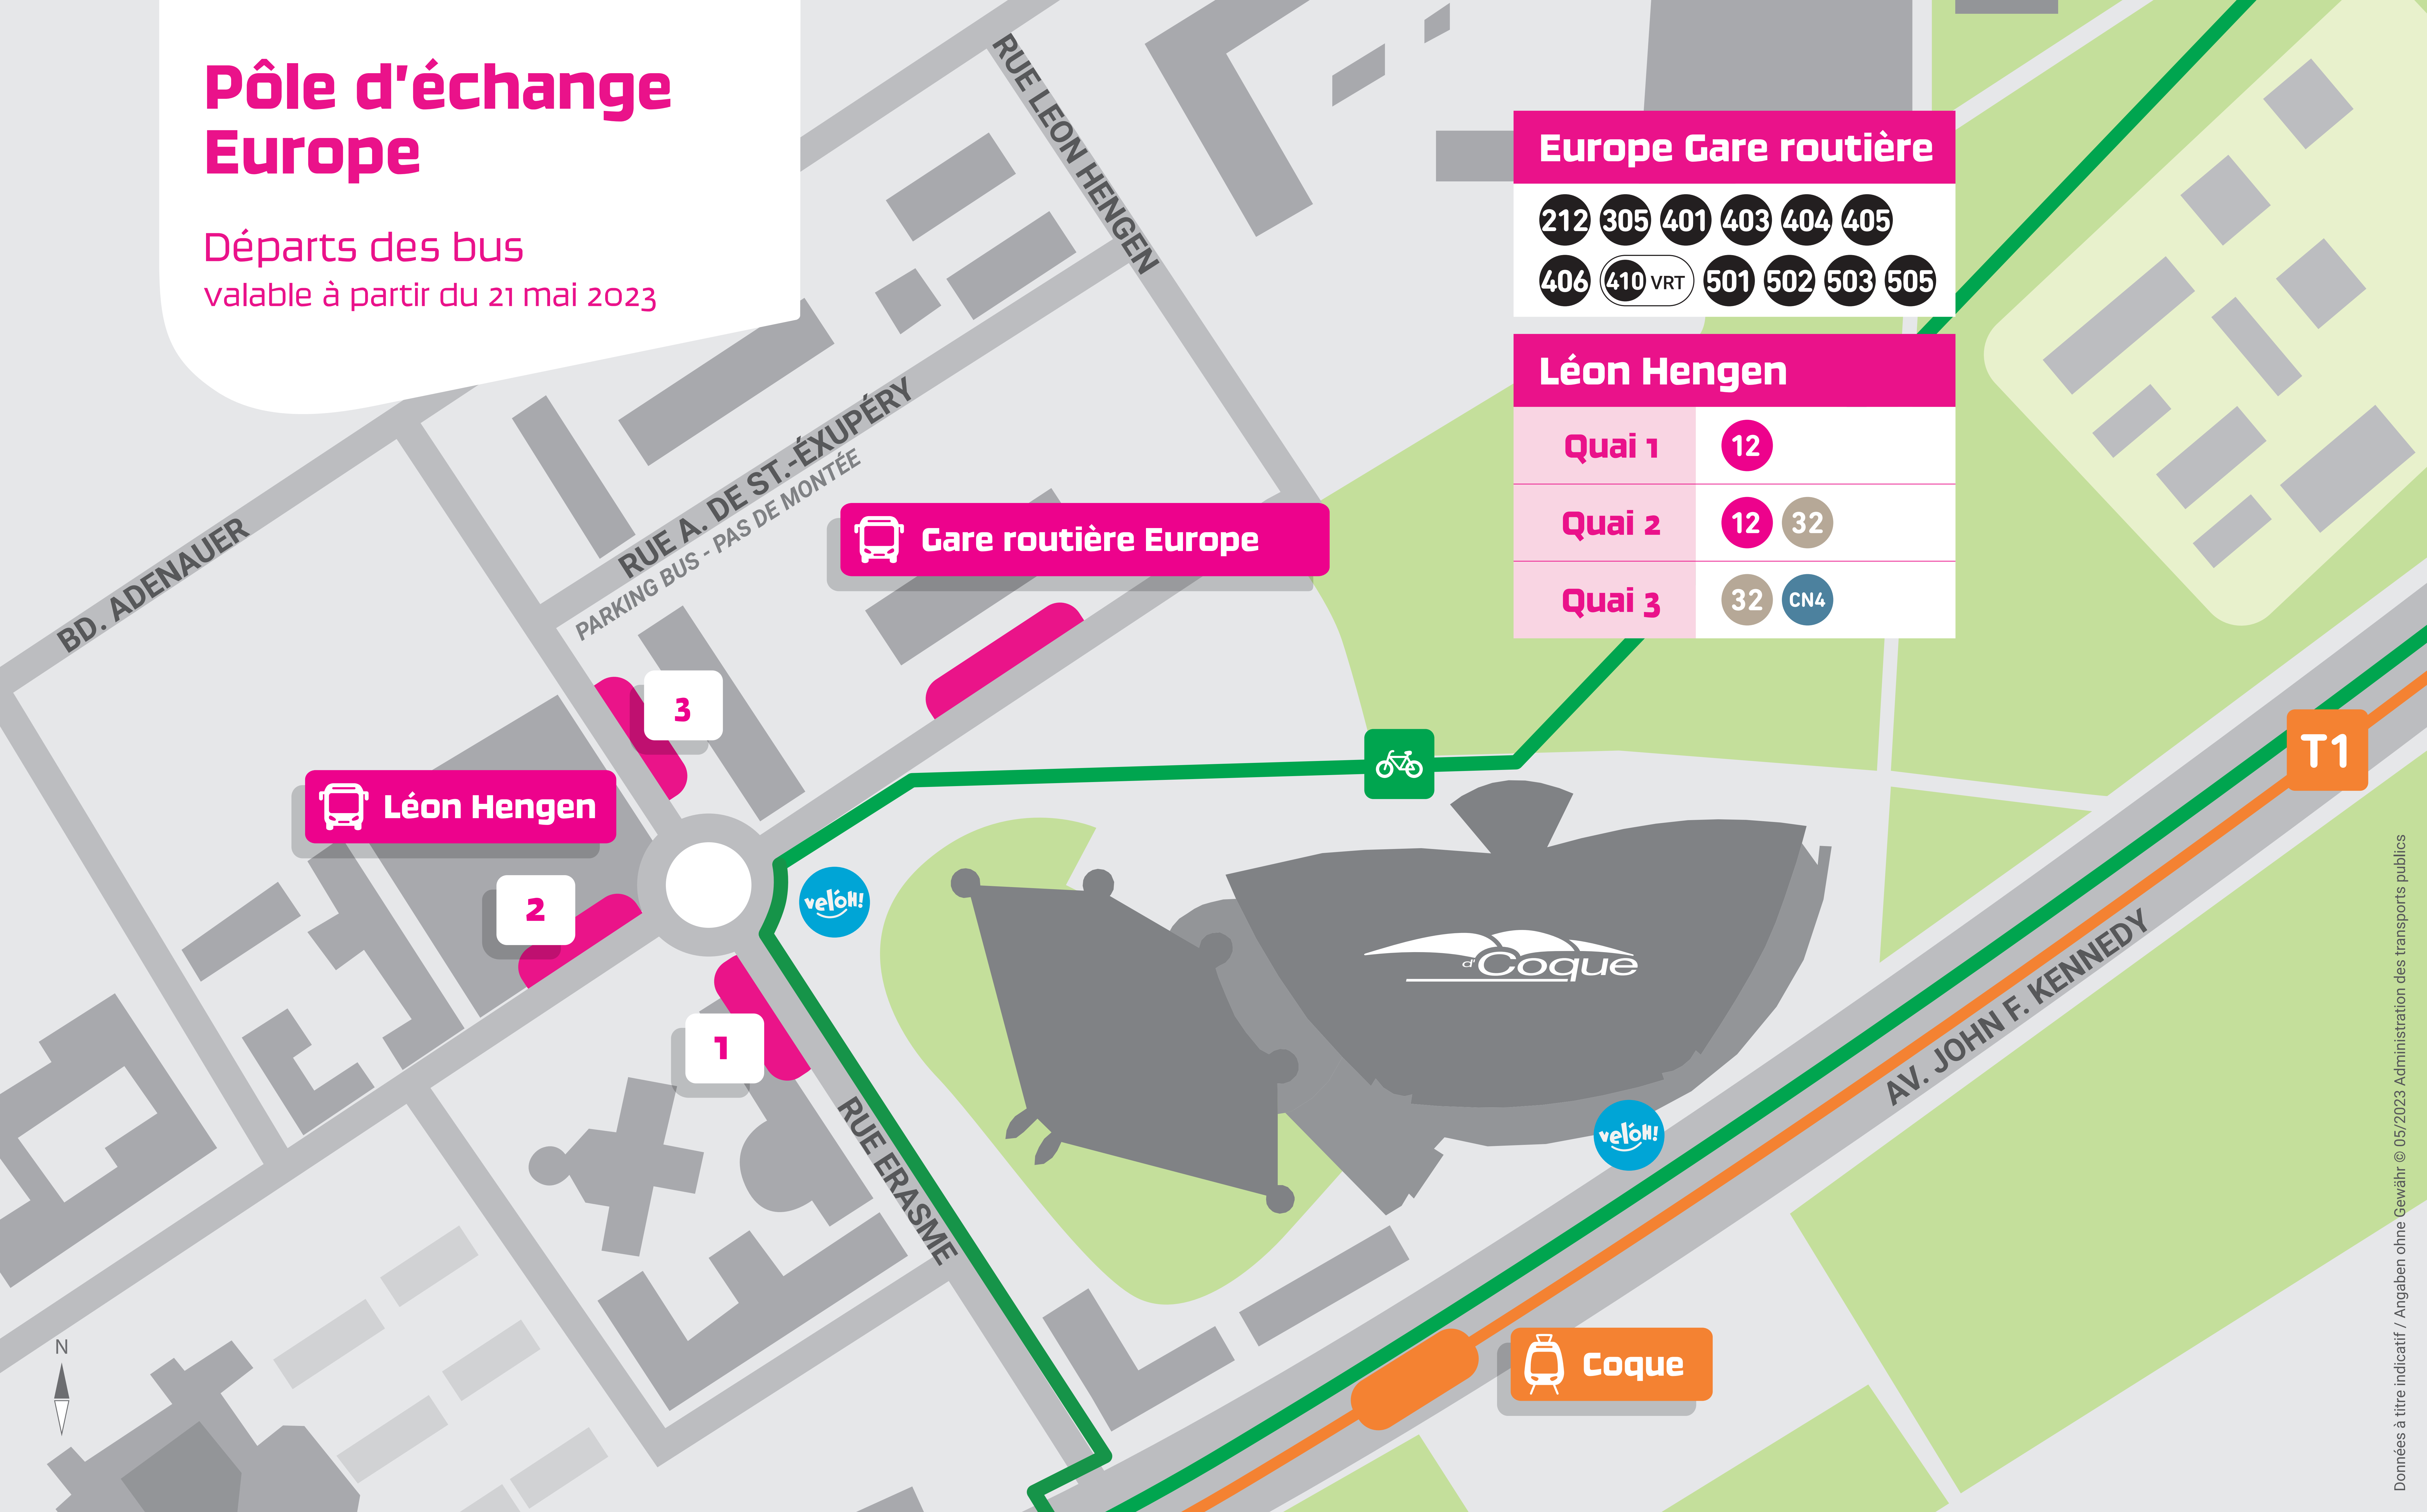

Pôle d'échange Europe

Départs des bus
valable à partir du 21 mai 2023

Europe Gare routière

- 212 305 401 403 404 405
- 406 410 VRT 501 502 503 505

Léon Hengen

Quai 1	12
Quai 2	12 32
Quai 3	32 CN4

Gare routière Europe

Léon Hengen

Coque

Données à titre indicatif / Angaben ohne Gewähr © 05/2023 Administration des transports publics

2465 2465

mobiliteit.lu

mobile app

LE GOUVERNEMENT
DU GRAND-DUCHÉ DE LUXEMBOURG
Ministère de la Mobilité
et des Travaux publics
Administration des transports publics