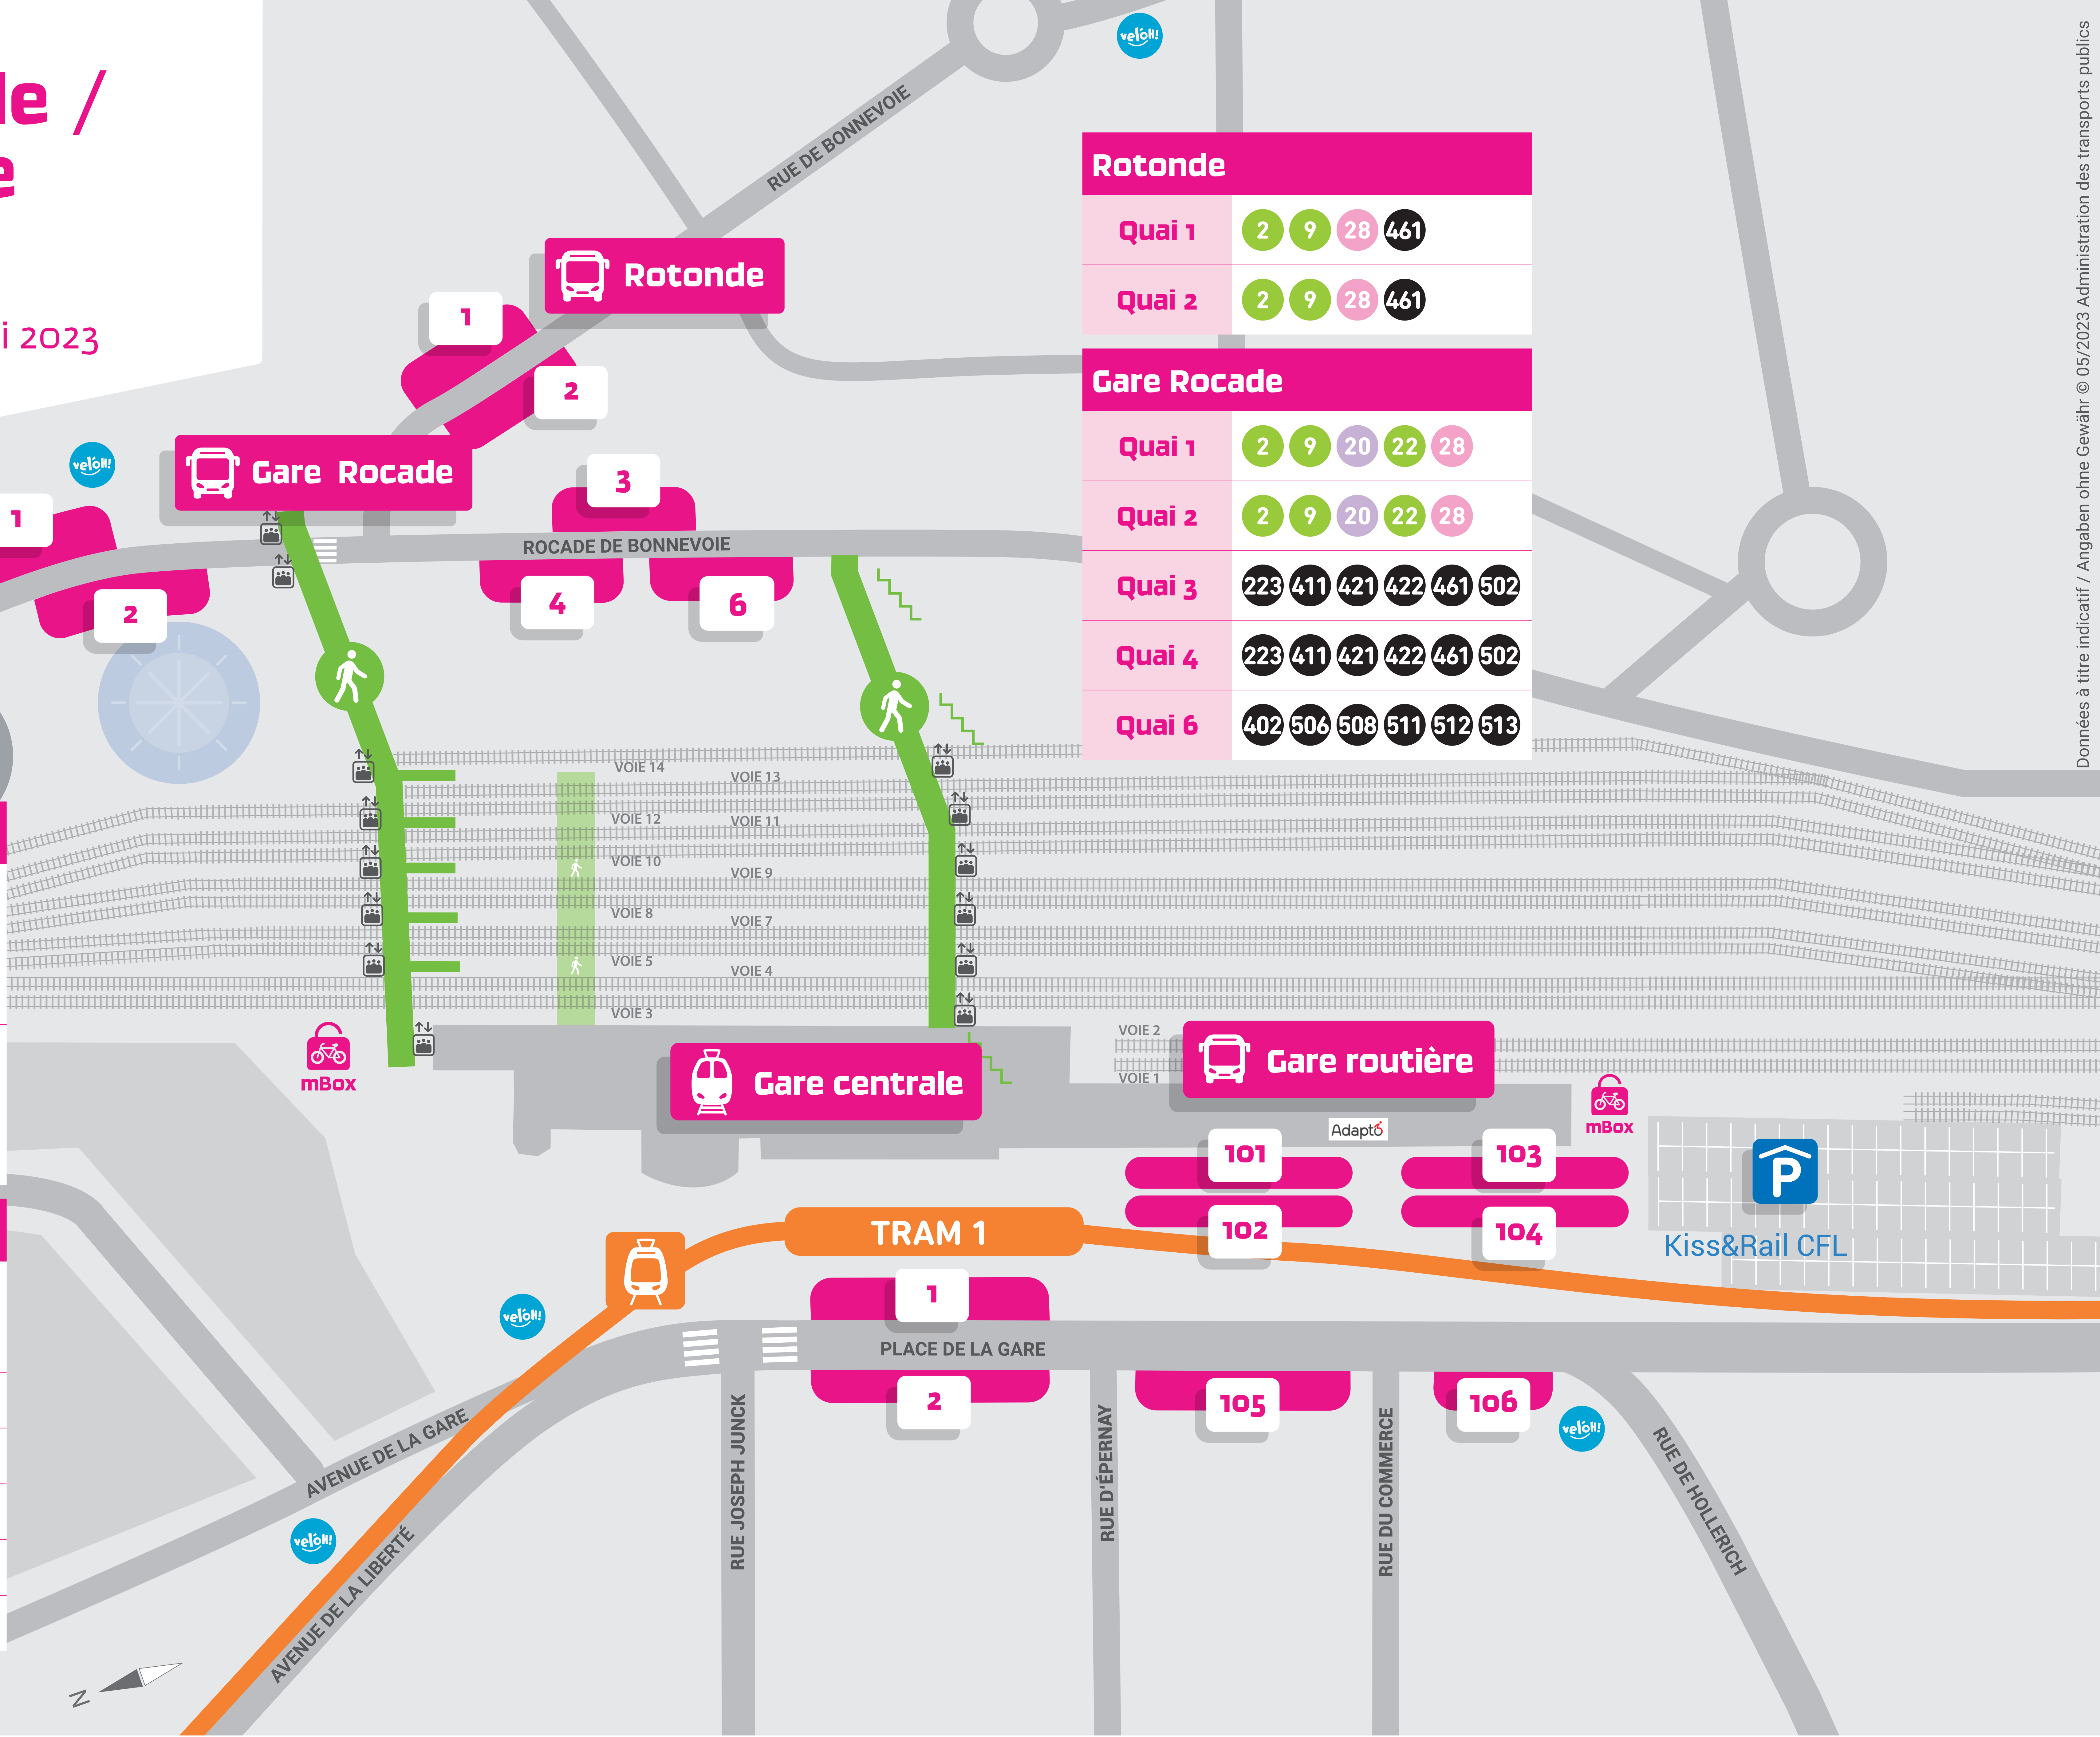

Gare centrale / Gare Rocade

Départs des bus
valable à partir du 21 mai 2023

Gare centrale	
Quai 1	4 7 10 13 14 18 19 20 23 27 28 29 94 95 CN1
Quai 2	4 7 10 13 14 18 20 23 27 28 29 90 CN1 CN3

Gare routière	
Quai 101	Substitution rail-départ L40 Saarbrücken L95 TGV Lorraine
Quai 102	412 413
Quai 103	
Quai 104	414 423 424 622 623
Quai 105	Substitution rail-départ Départ lignes scolaires
Quai 106	602 603 611 612

Rotonde	
Quai 1	2 9 28 461
Quai 2	2 9 28 461

Gare Rocade	
Quai 1	2 9 20 22 28
Quai 2	2 9 20 22 28
Quai 3	223 411 421 422 461 502
Quai 4	223 411 421 422 461 502
Quai 6	402 506 508 511 512 513

Données à titre indicatif / Angaben ohne Gewähr © 05/2023 Administration des transports publics

2465 2465

mobiliteit.lu

mobile app

LE GOUVERNEMENT
DU GRAND-DUCHÉ DE LUXEMBOURG
Ministère de la Mobilité
et des Travaux publics
Administration des transports publics