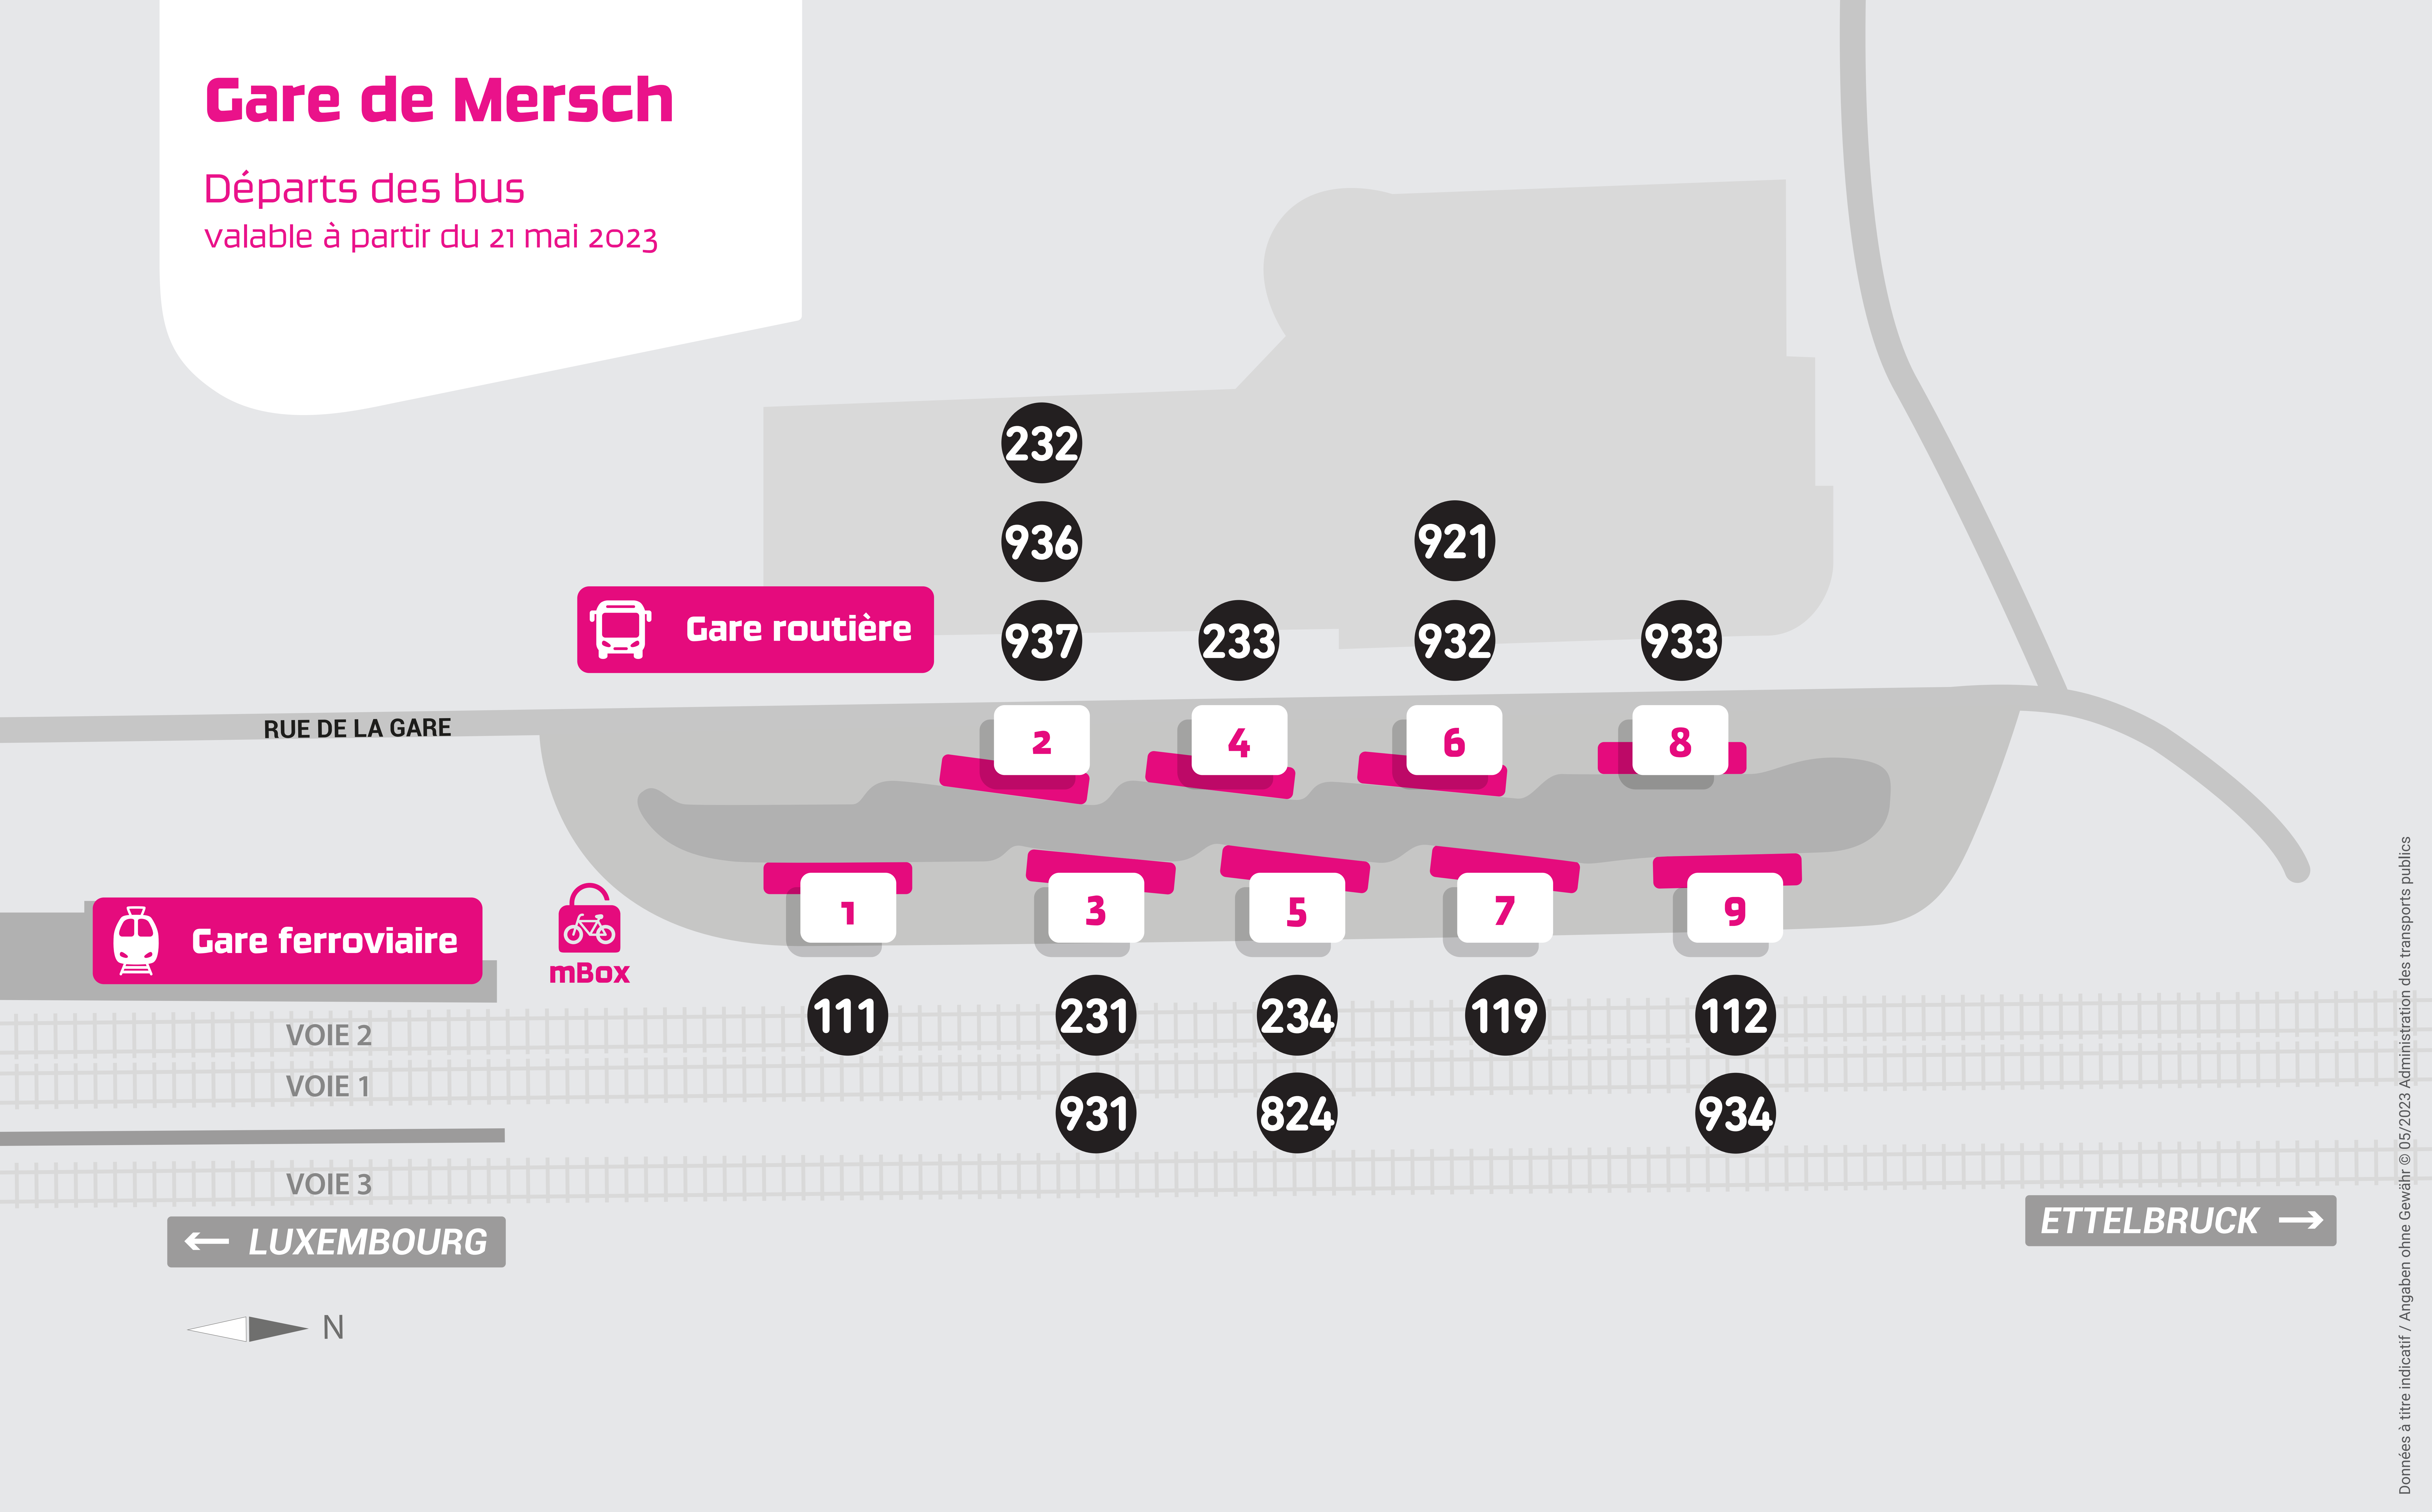

Gare de Mersch

Départs des bus
valable à partir du 21 mai 2023

Données à titre indicatif / Angaben ohne Gewähr © 05/2023 Administration des transports publics

2465 2465

mobiliteit.lu

mobile app

LE GOUVERNEMENT
DU GRAND-DUCHÉ DE LUXEMBOURG
Ministère de la Mobilité
et des Travaux publics

Administration des transports publics