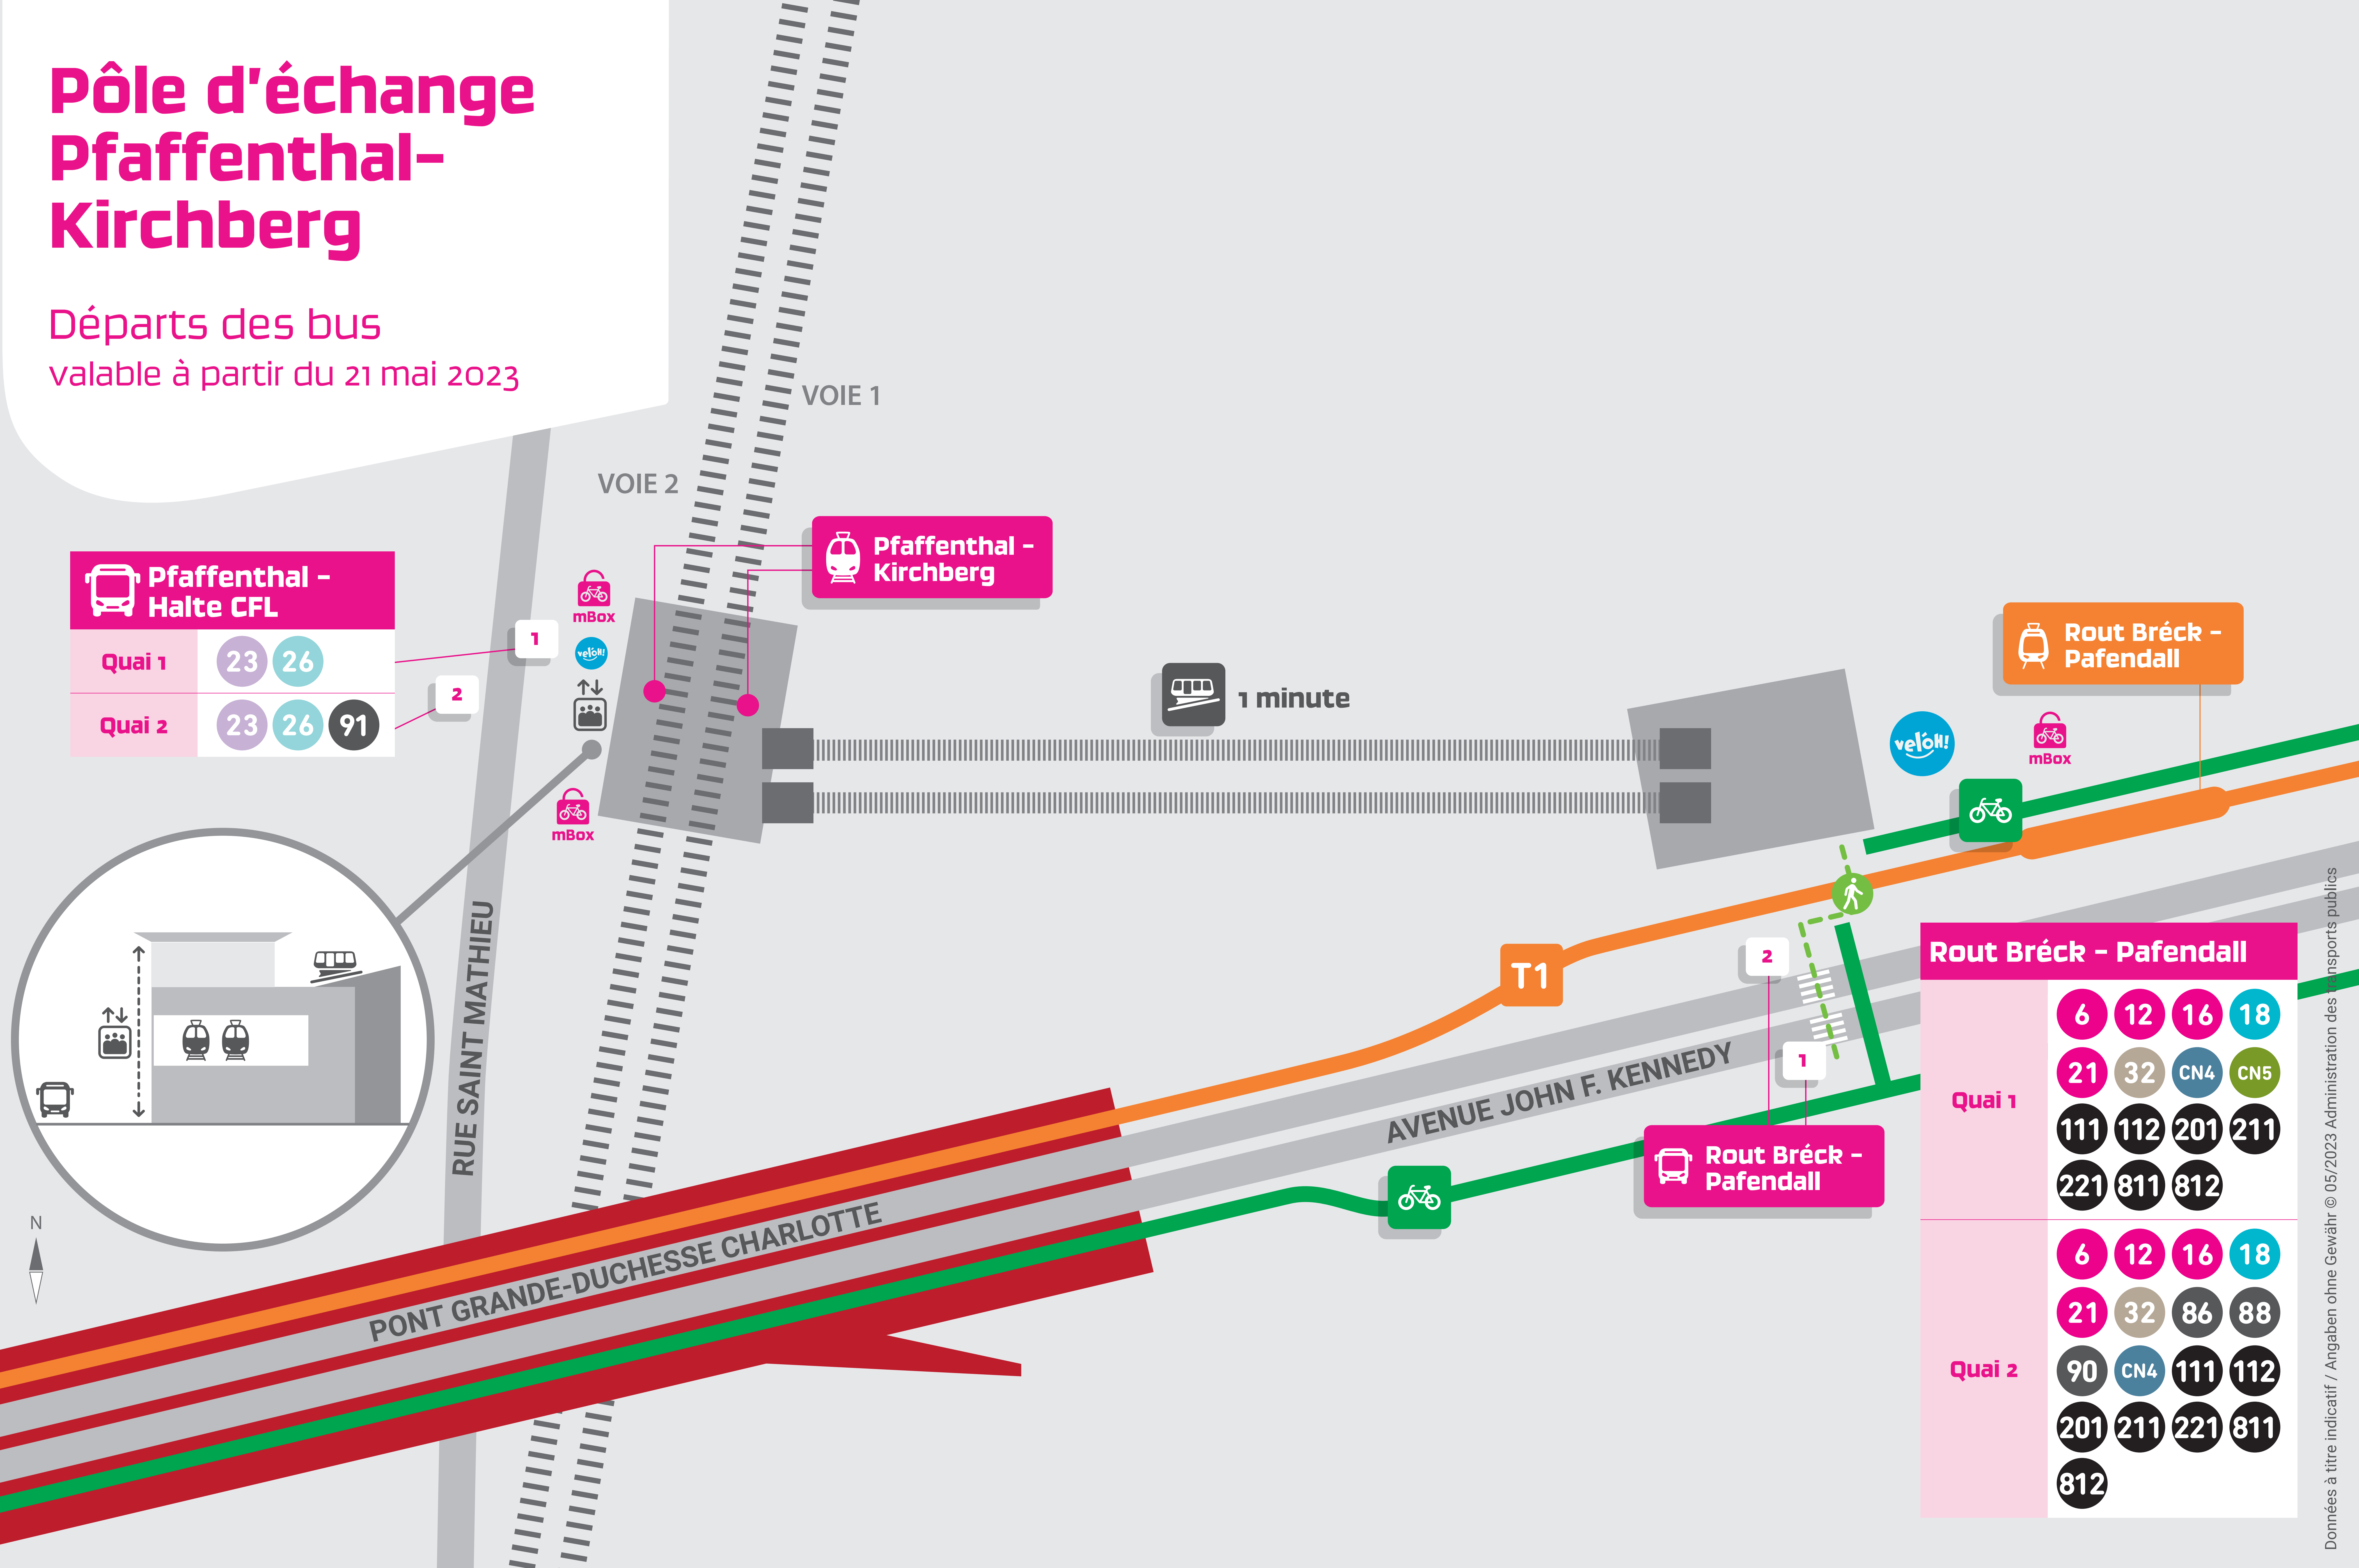

Pôle d'échange Pfaffenthal-Kirchberg

Départs des bus
valable à partir du 21 mai 2023

Pfaffenthal - Halte CFL	
Quai 1	23 26
Quai 2	23 26 91

Rout Bréck - Pafendall	
Quai 1	6 12 16 18
Quai 2	21 32 86 88
Quai 1	111 112 201 211
Quai 2	90 CN4 111 112
Quai 1	221 811 812
Quai 2	201 211 221 811
Quai 1	812

Rout Bréck - Pafendall	
Quai 1	6 12 16 18
Quai 2	21 32 86 88
Quai 1	111 112 201 211
Quai 2	90 CN4 111 112
Quai 1	221 811 812
Quai 2	201 211 221 811
Quai 1	812

2465 2465

mobiliteit.lu

mobile app

LE GOUVERNEMENT
DU GRAND-DUCHÉ DE LUXEMBOURG
Ministère de la Mobilité
et des Travaux publics
Administration des transports publics

Données à titre indicatif / Angaben ohne Gewähr © 05/2023 Administration des transports publics