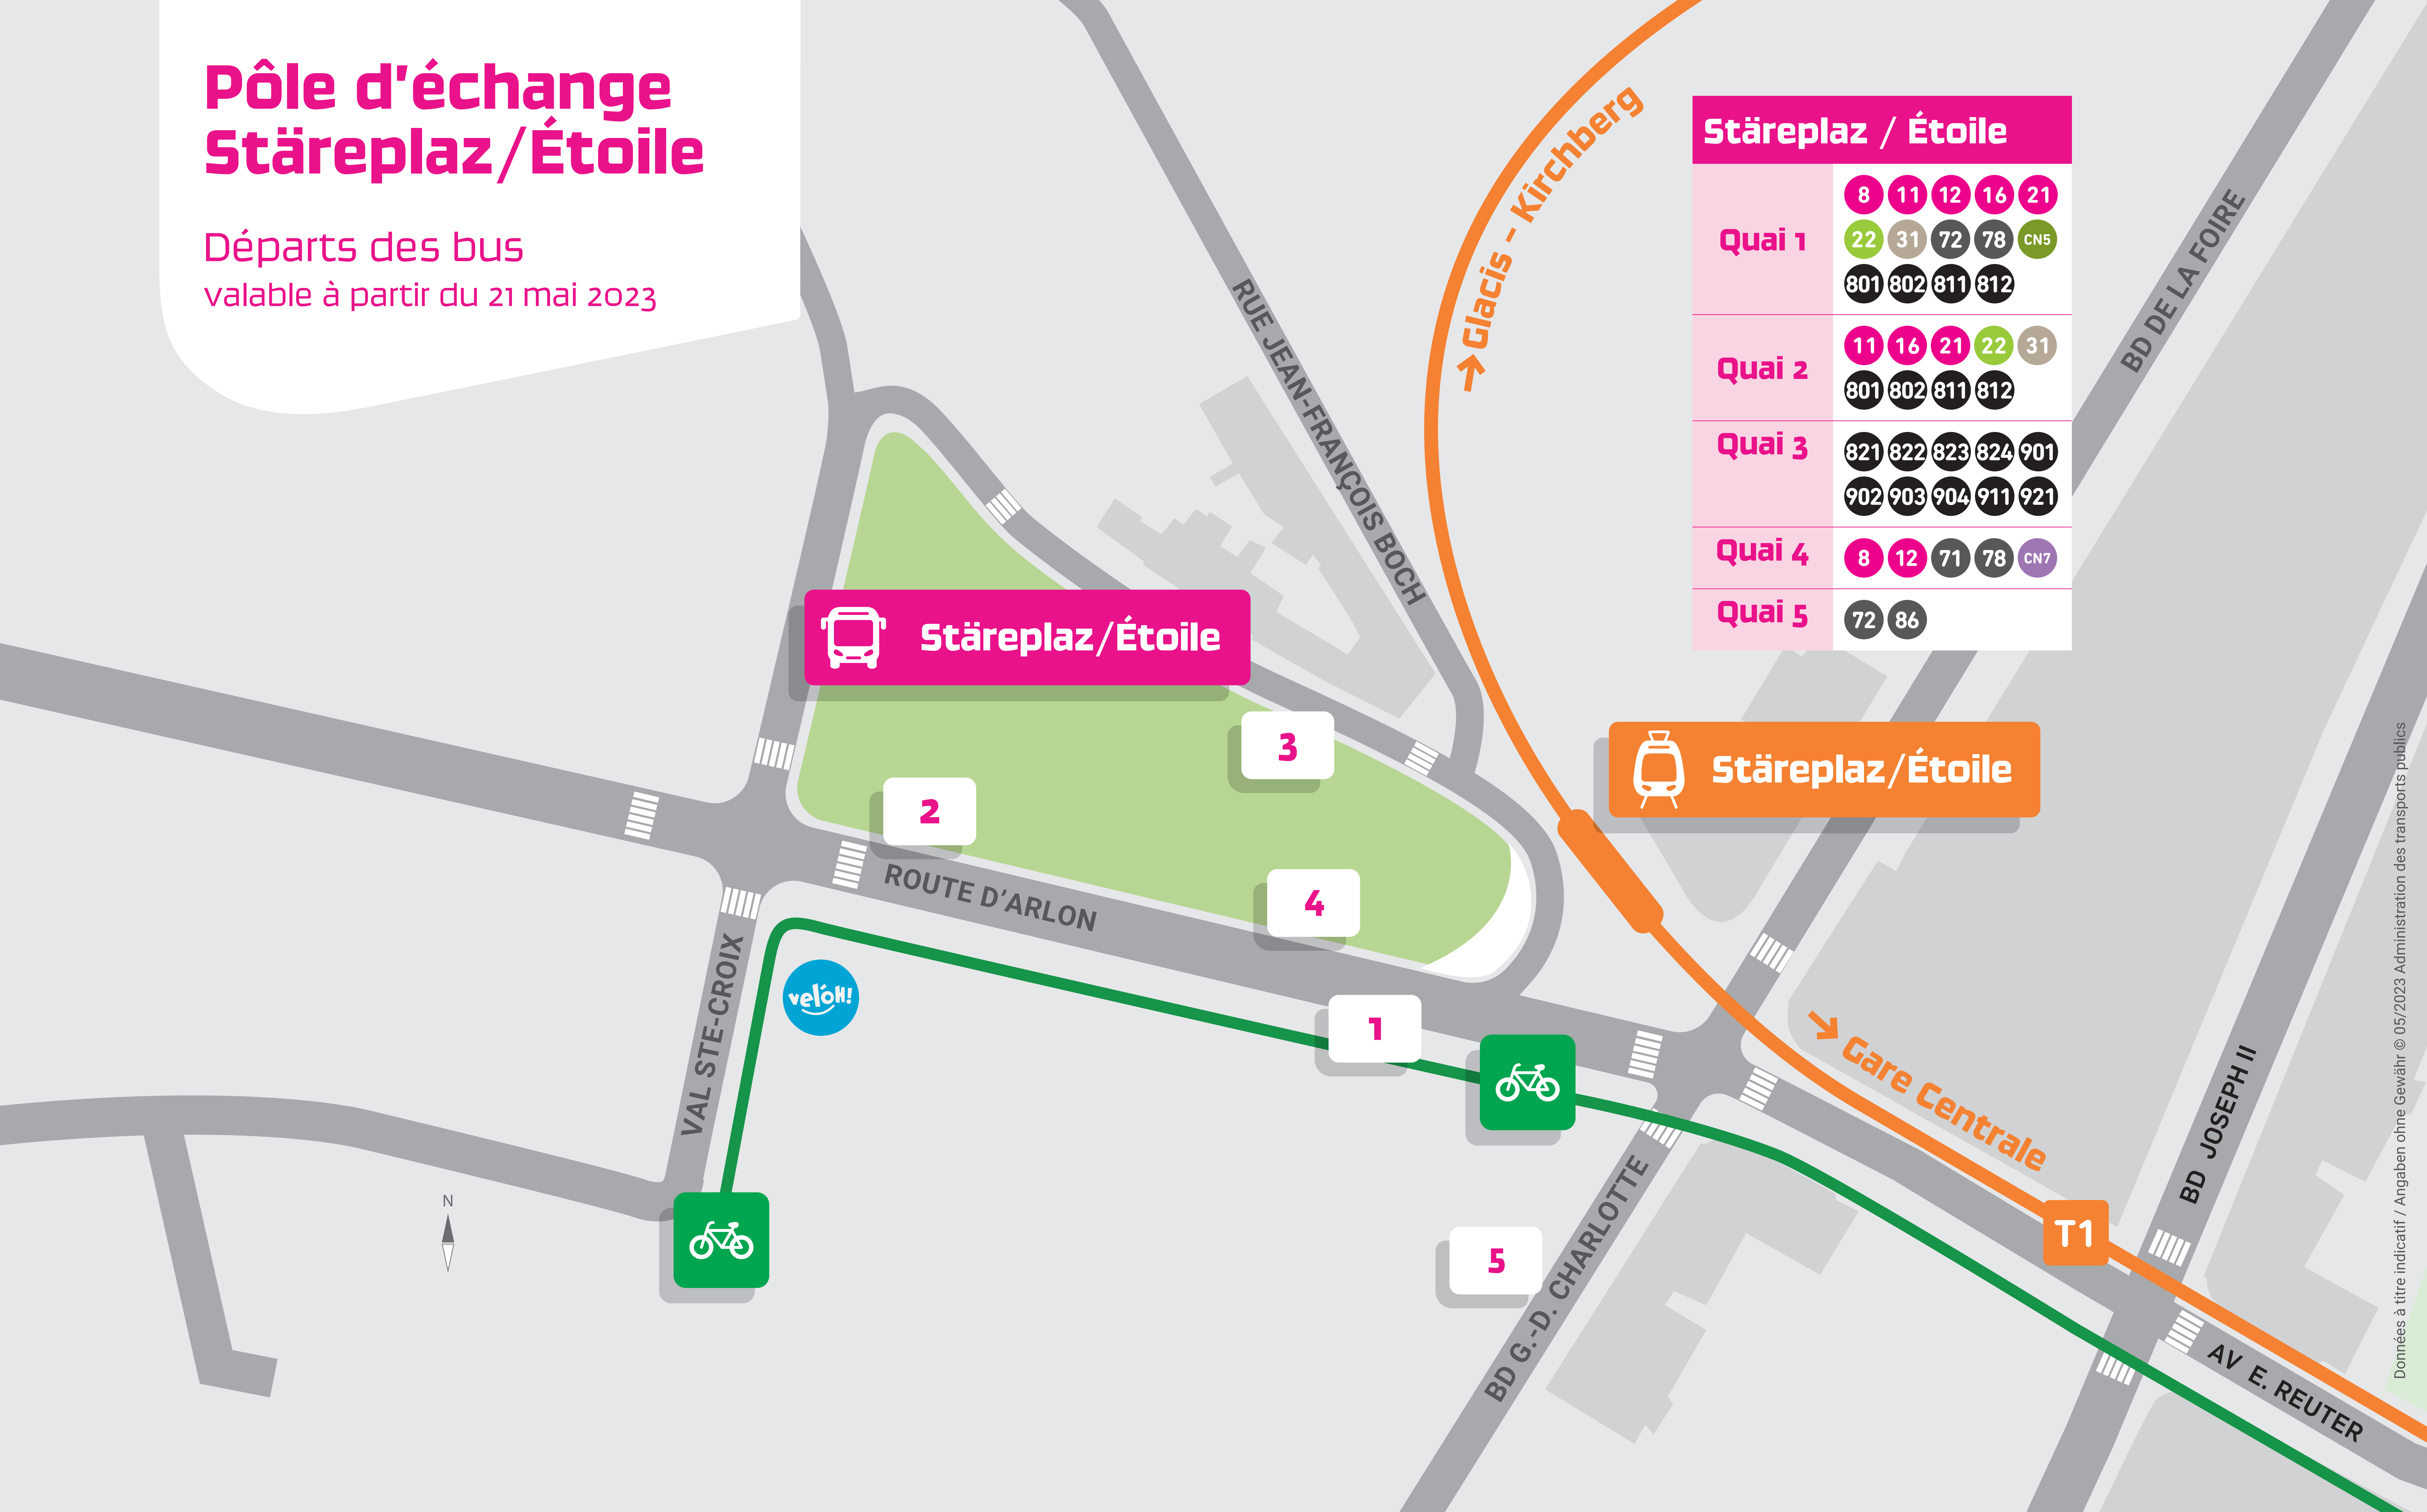

Pôle d'échange Stäreplaz / Étoile

Départs des bus
valable à partir du 21 mai 2023

Stäreplaz / Étoile	
Quai 1	8 11 12 16 21 22 31 72 78 CN5 801 802 811 812
Quai 2	11 16 21 22 31 801 802 811 812
Quai 3	821 822 823 824 901 902 903 904 911 921
Quai 4	8 12 71 78 CN7
Quai 5	72 86

2465 2465

[mobiliteit.lu](https://www.mobiliteit.lu)

mobile app

LE GOUVERNEMENT
DU GRAND-DUCHÉ DE LUXEMBOURG
Ministère de la Mobilité
et des Travaux publics

Administration des transports publics