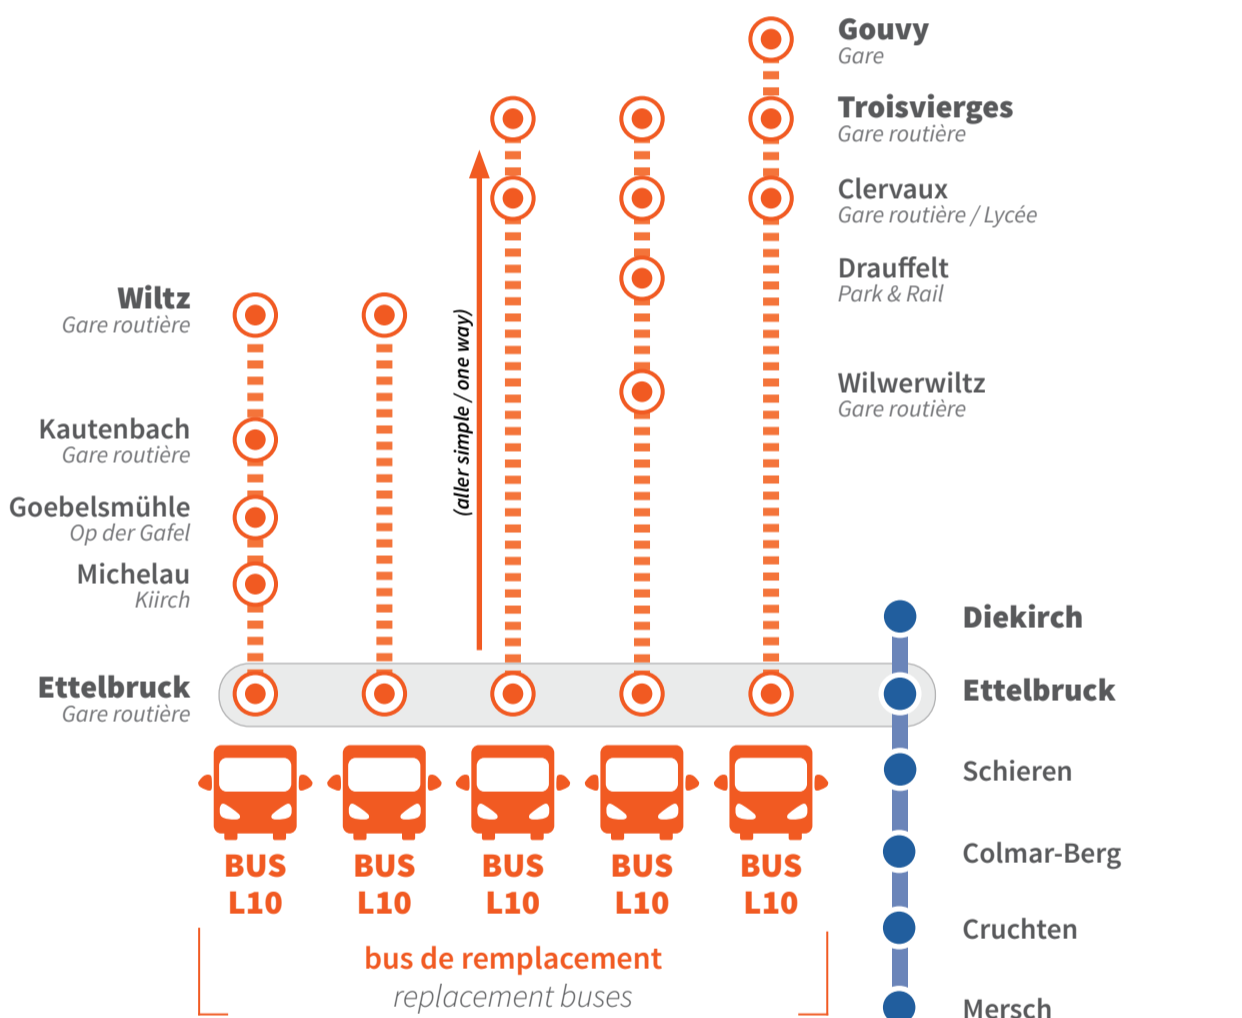

TRAIN

BUS

INFO TRAVAUX

ETTELBRUCK – GOUVY KAUTENBACH – WILTZ

DATES :

MAI / May						
LU	MA	ME	JE	VE	SA	DI
		1	2	3	4	5
6	7	8	9	10	11	12
13	14	15	16	17	18	19
20	21	22	23	24	25	26
27	28	29	30	31		

JUIN / June						
LU	MA	ME	JE	VE	SA	DI
					1	2
3	4	5	6	7	8	9
10	11	12	13	14	15	16
17	18	19	20	21	22	23
24	25	26	27	28	29	30

HORAIRES TIMETABLES

ARRÊTS DE BUS BUS STOPS

Plus d'informations :

- En gare auprès des agents
- Application: CFL mobile
- Internet: www.cfl.lu
- Call Center: 2489 2489