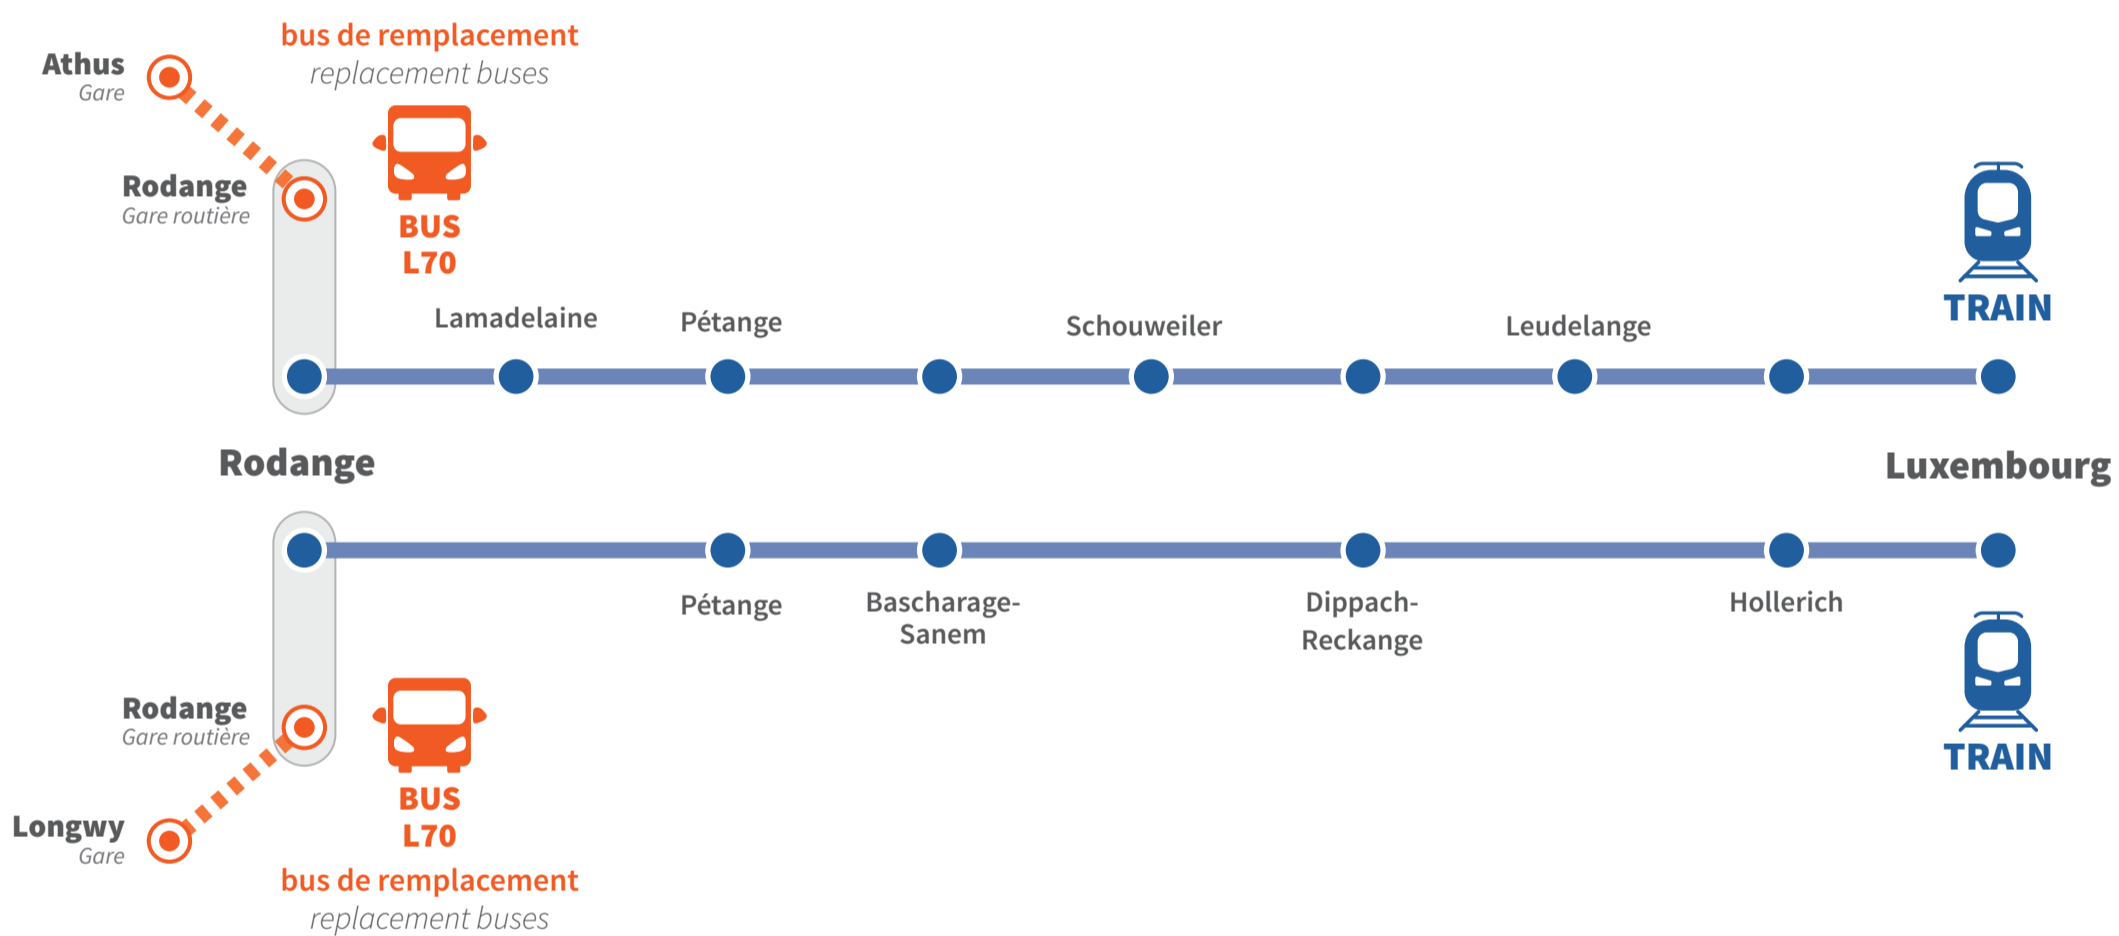

TRAIN

BUS

## RODANGE – ATHUS RODANGE – LONGWY

**Le samedi 11 mai et le dimanche 12 mai 2024**

*From Saturday the 11 May until Sunday the 12 May 2024*

**HORAIRES**  
TIMETABLES

**ARRÊTS DE BUS**  
BUS STOPS

Plus d'informations :