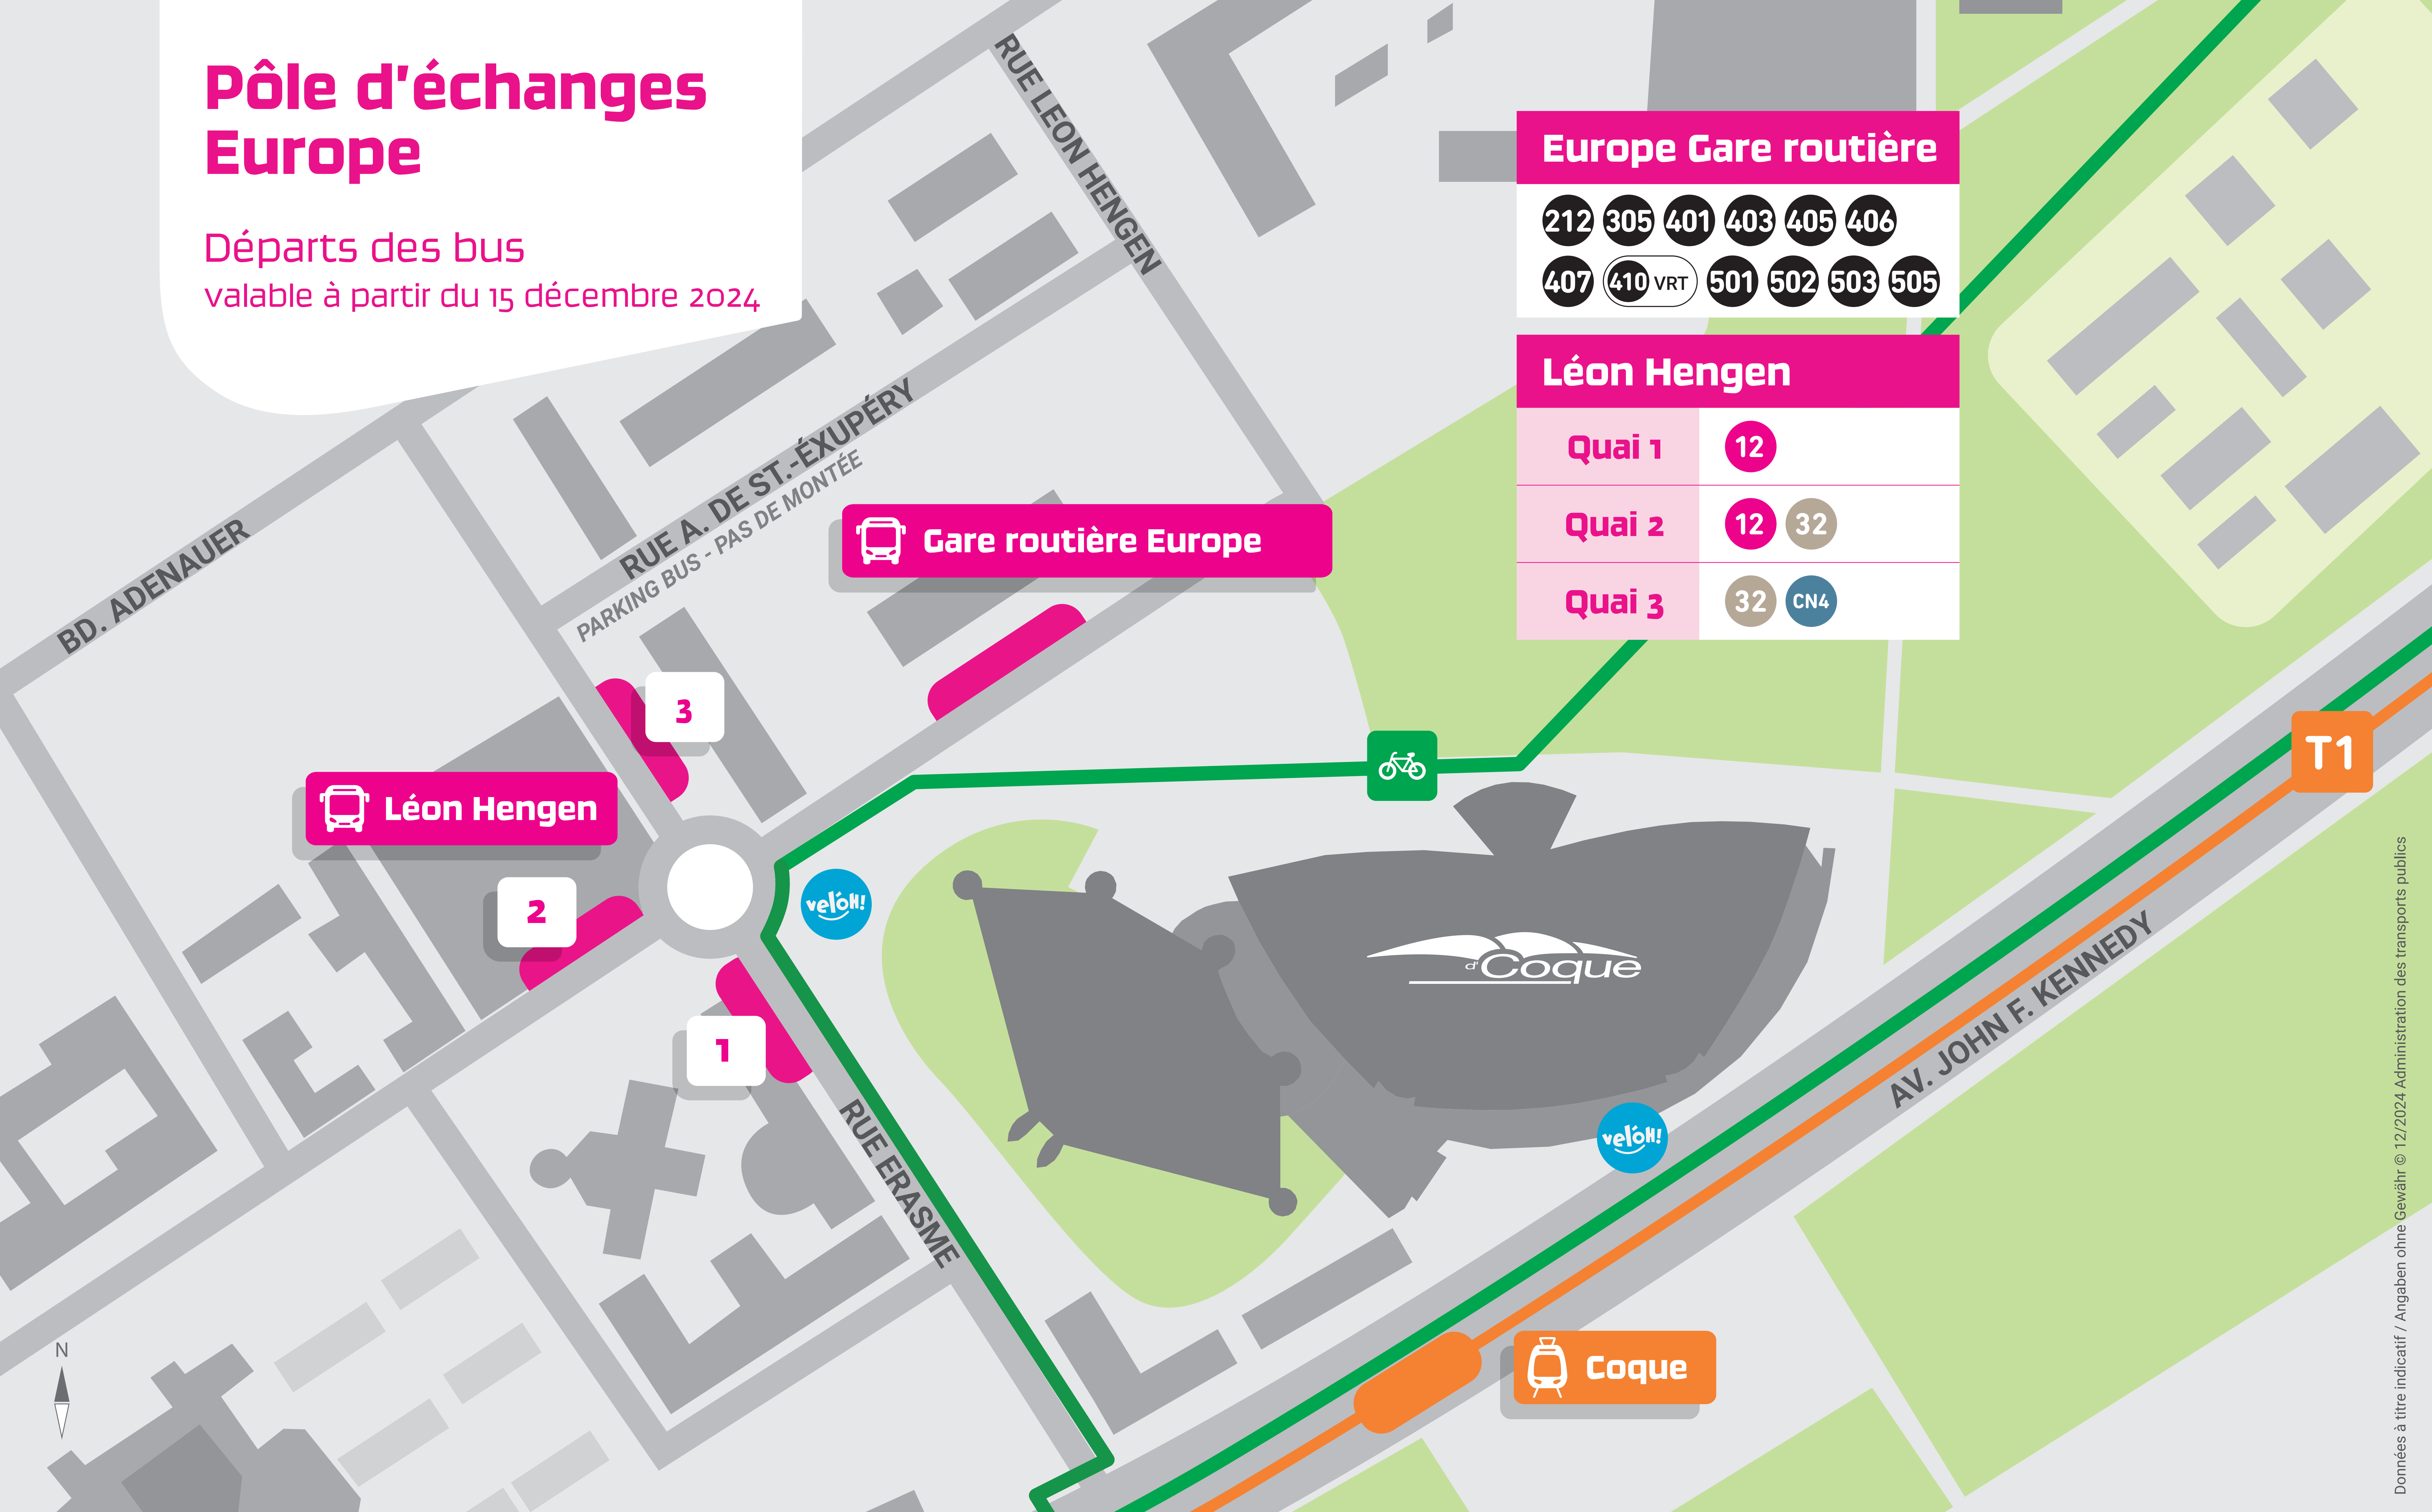

Pôle d'échanges Europe

Départs des bus
valable à partir du 15 décembre 2024

Europe Gare routière

- 212 305 401 403 405 406
- 407 410 VRT 501 502 503 505

Léon Hengen

| | |
|--------|--------|
| Quai 1 | 12 |
| Quai 2 | 12 32 |
| Quai 3 | 32 CN4 |

Gare routière Europe

Léon Hengen

Coque

2465 2465

mobiliteit.lu

mobile app

LE GOUVERNEMENT
DU GRAND-DUCHÉ DE LUXEMBOURG
Ministère de la Mobilité
et des Travaux publics
Administration des transports publics

Données à titre indicatif / Angaben ohne Gewähr © 12/2024 Administration des transports publics