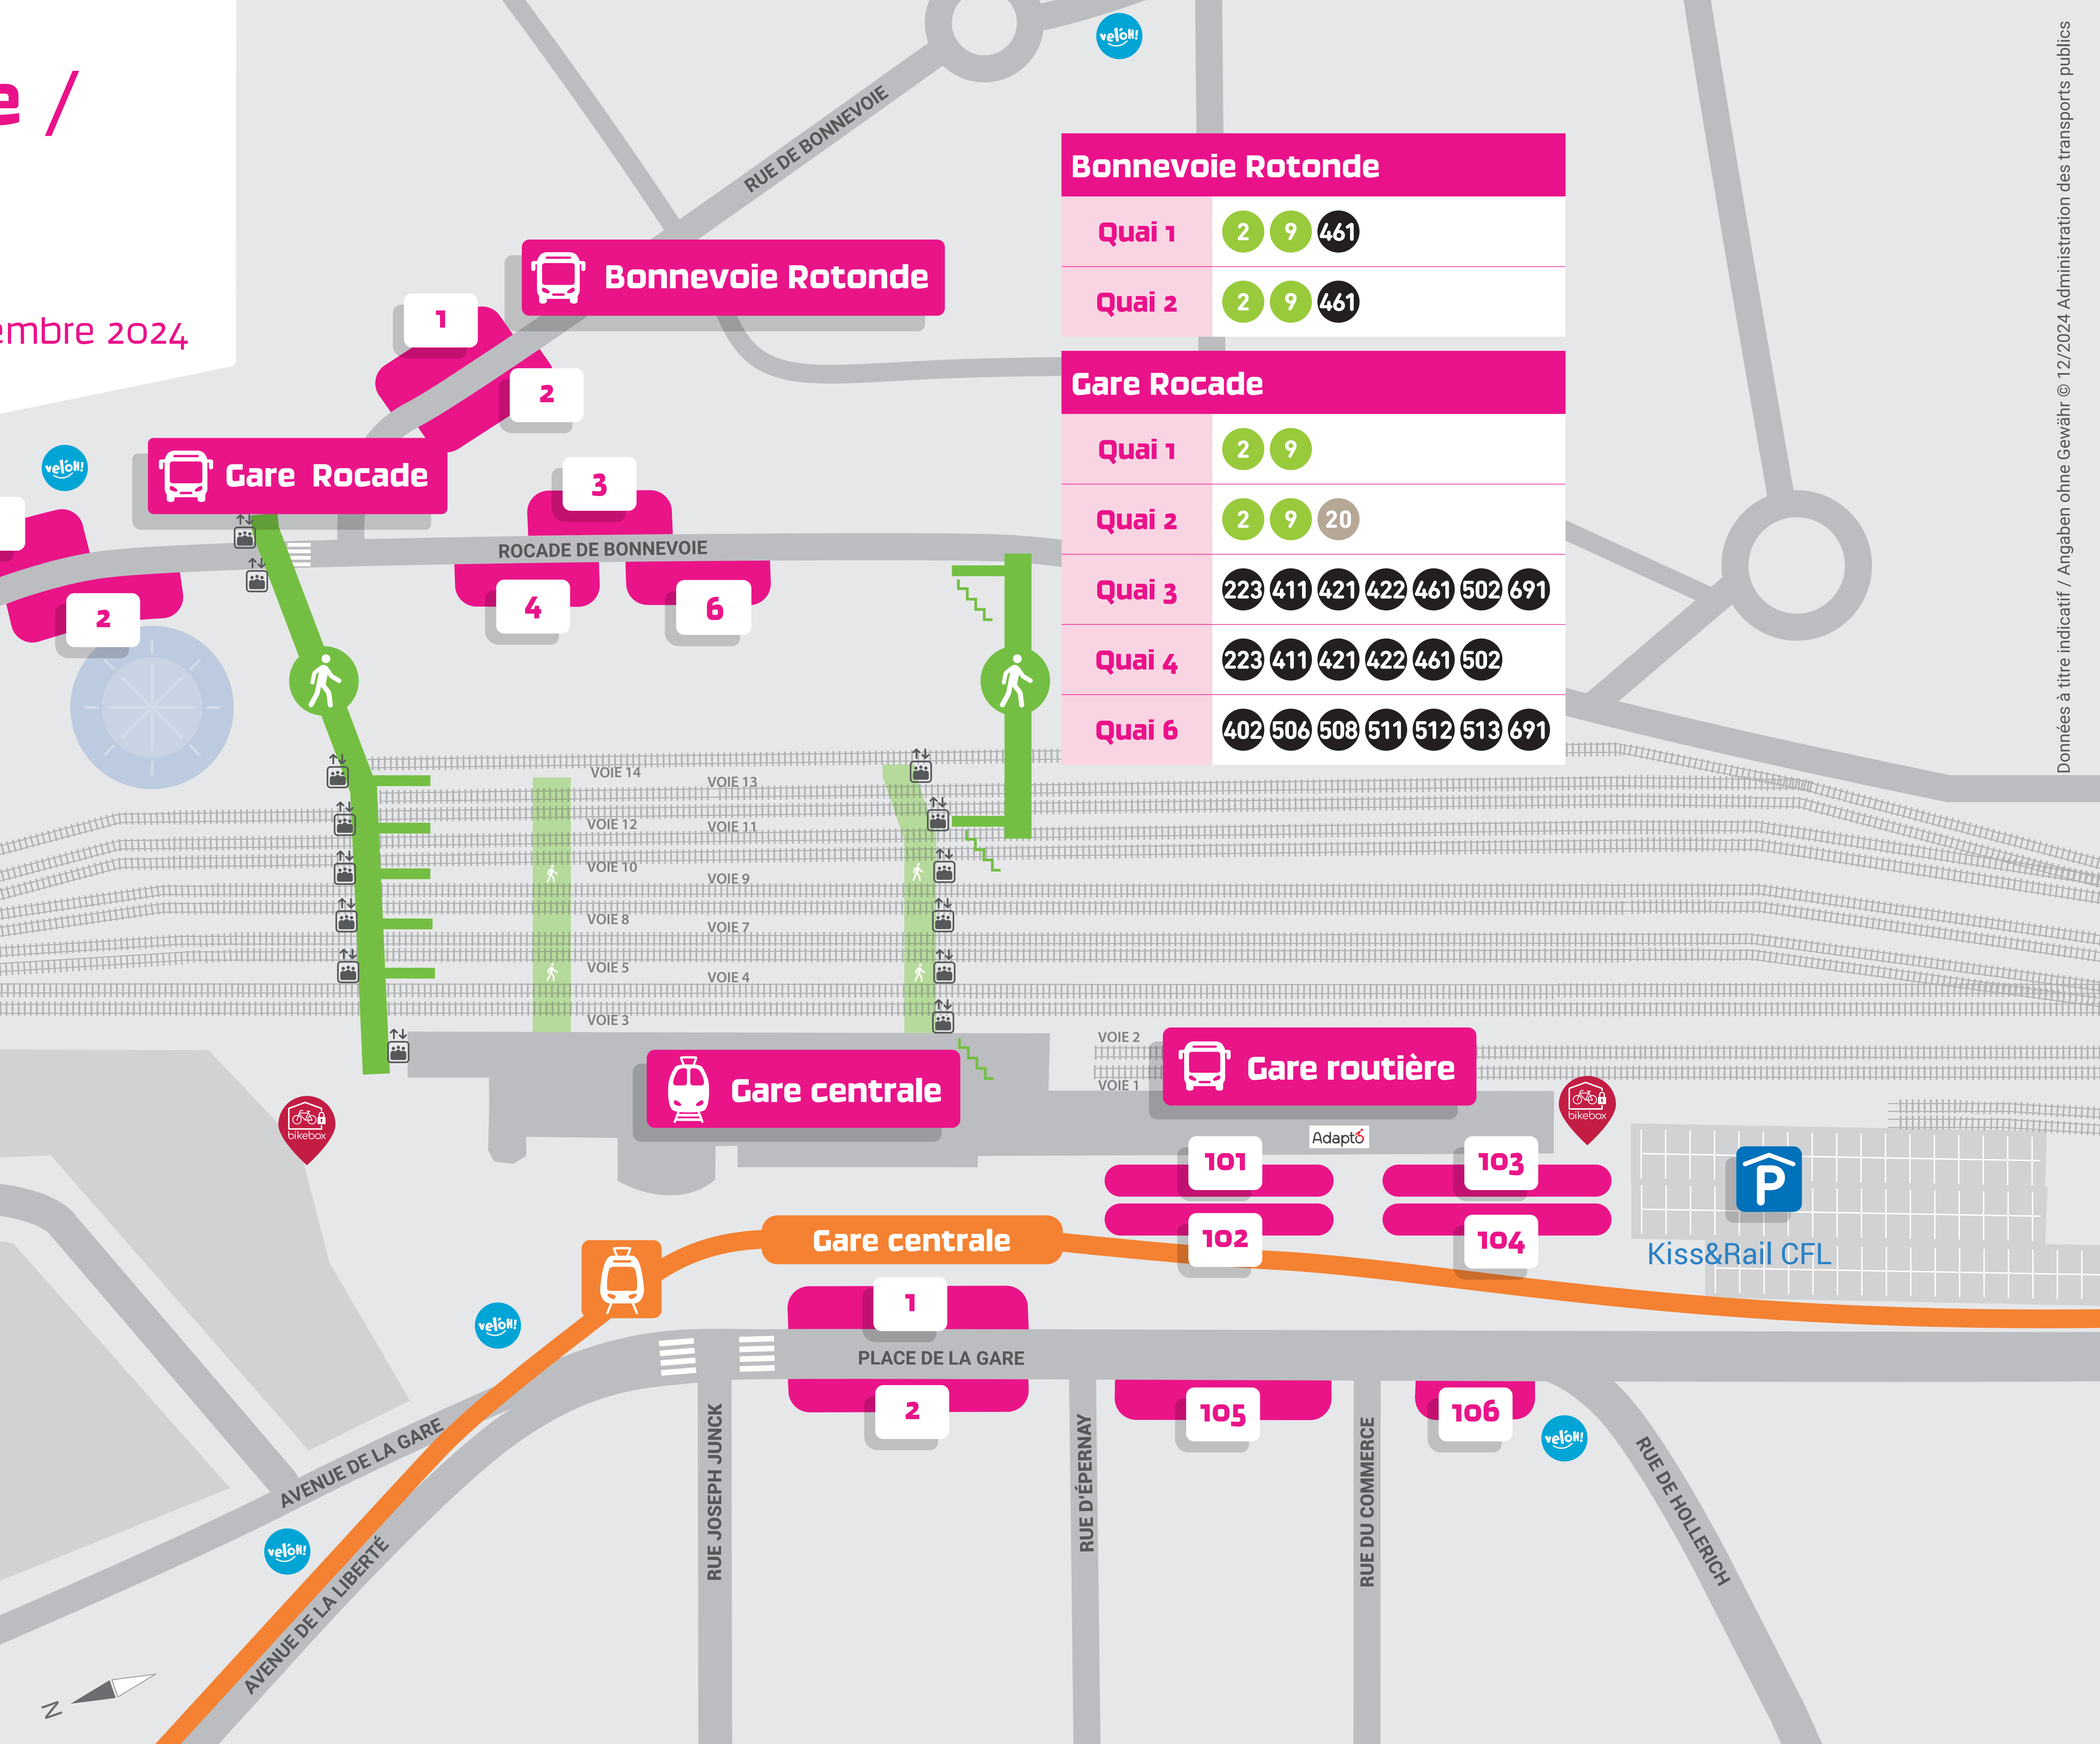

Gare centrale / Gare Rocade

Départs des bus
valable à partir du 15 décembre 2024

Gare centrale	
Quai 1	4 7 10 13 14 18 19 20 22 23 27 29 94 95 CN1
Quai 2	4 7 10 13 14 18 22 23 27 29 90 CN1 CN2 CN3
Gare routière	
Quai 101	Bus de remplacement CFL L40 Saarbrücken L95 TGV Lorraine
Quai 102	412 413
Quai 103	
Quai 104	414 423 424 622 623
Quai 105	Bus de remplacement CFL Lignes scolaires
Quai 106	602 603 611 612

Bonnevoie Rotonde	
Quai 1	2 9 461
Quai 2	2 9 461
Gare Rocade	
Quai 1	2 9
Quai 2	2 9 20
Quai 3	223 411 421 422 461 502 691
Quai 4	223 411 421 422 461 502
Quai 6	402 506 508 511 512 513 691

2465 2465

mobiliteit.lu

mobile app

LE GOUVERNEMENT
DU GRAND-DUCHÉ DE LUXEMBOURG
Ministère de la Mobilité
et des Travaux publics
Administration des transports publics