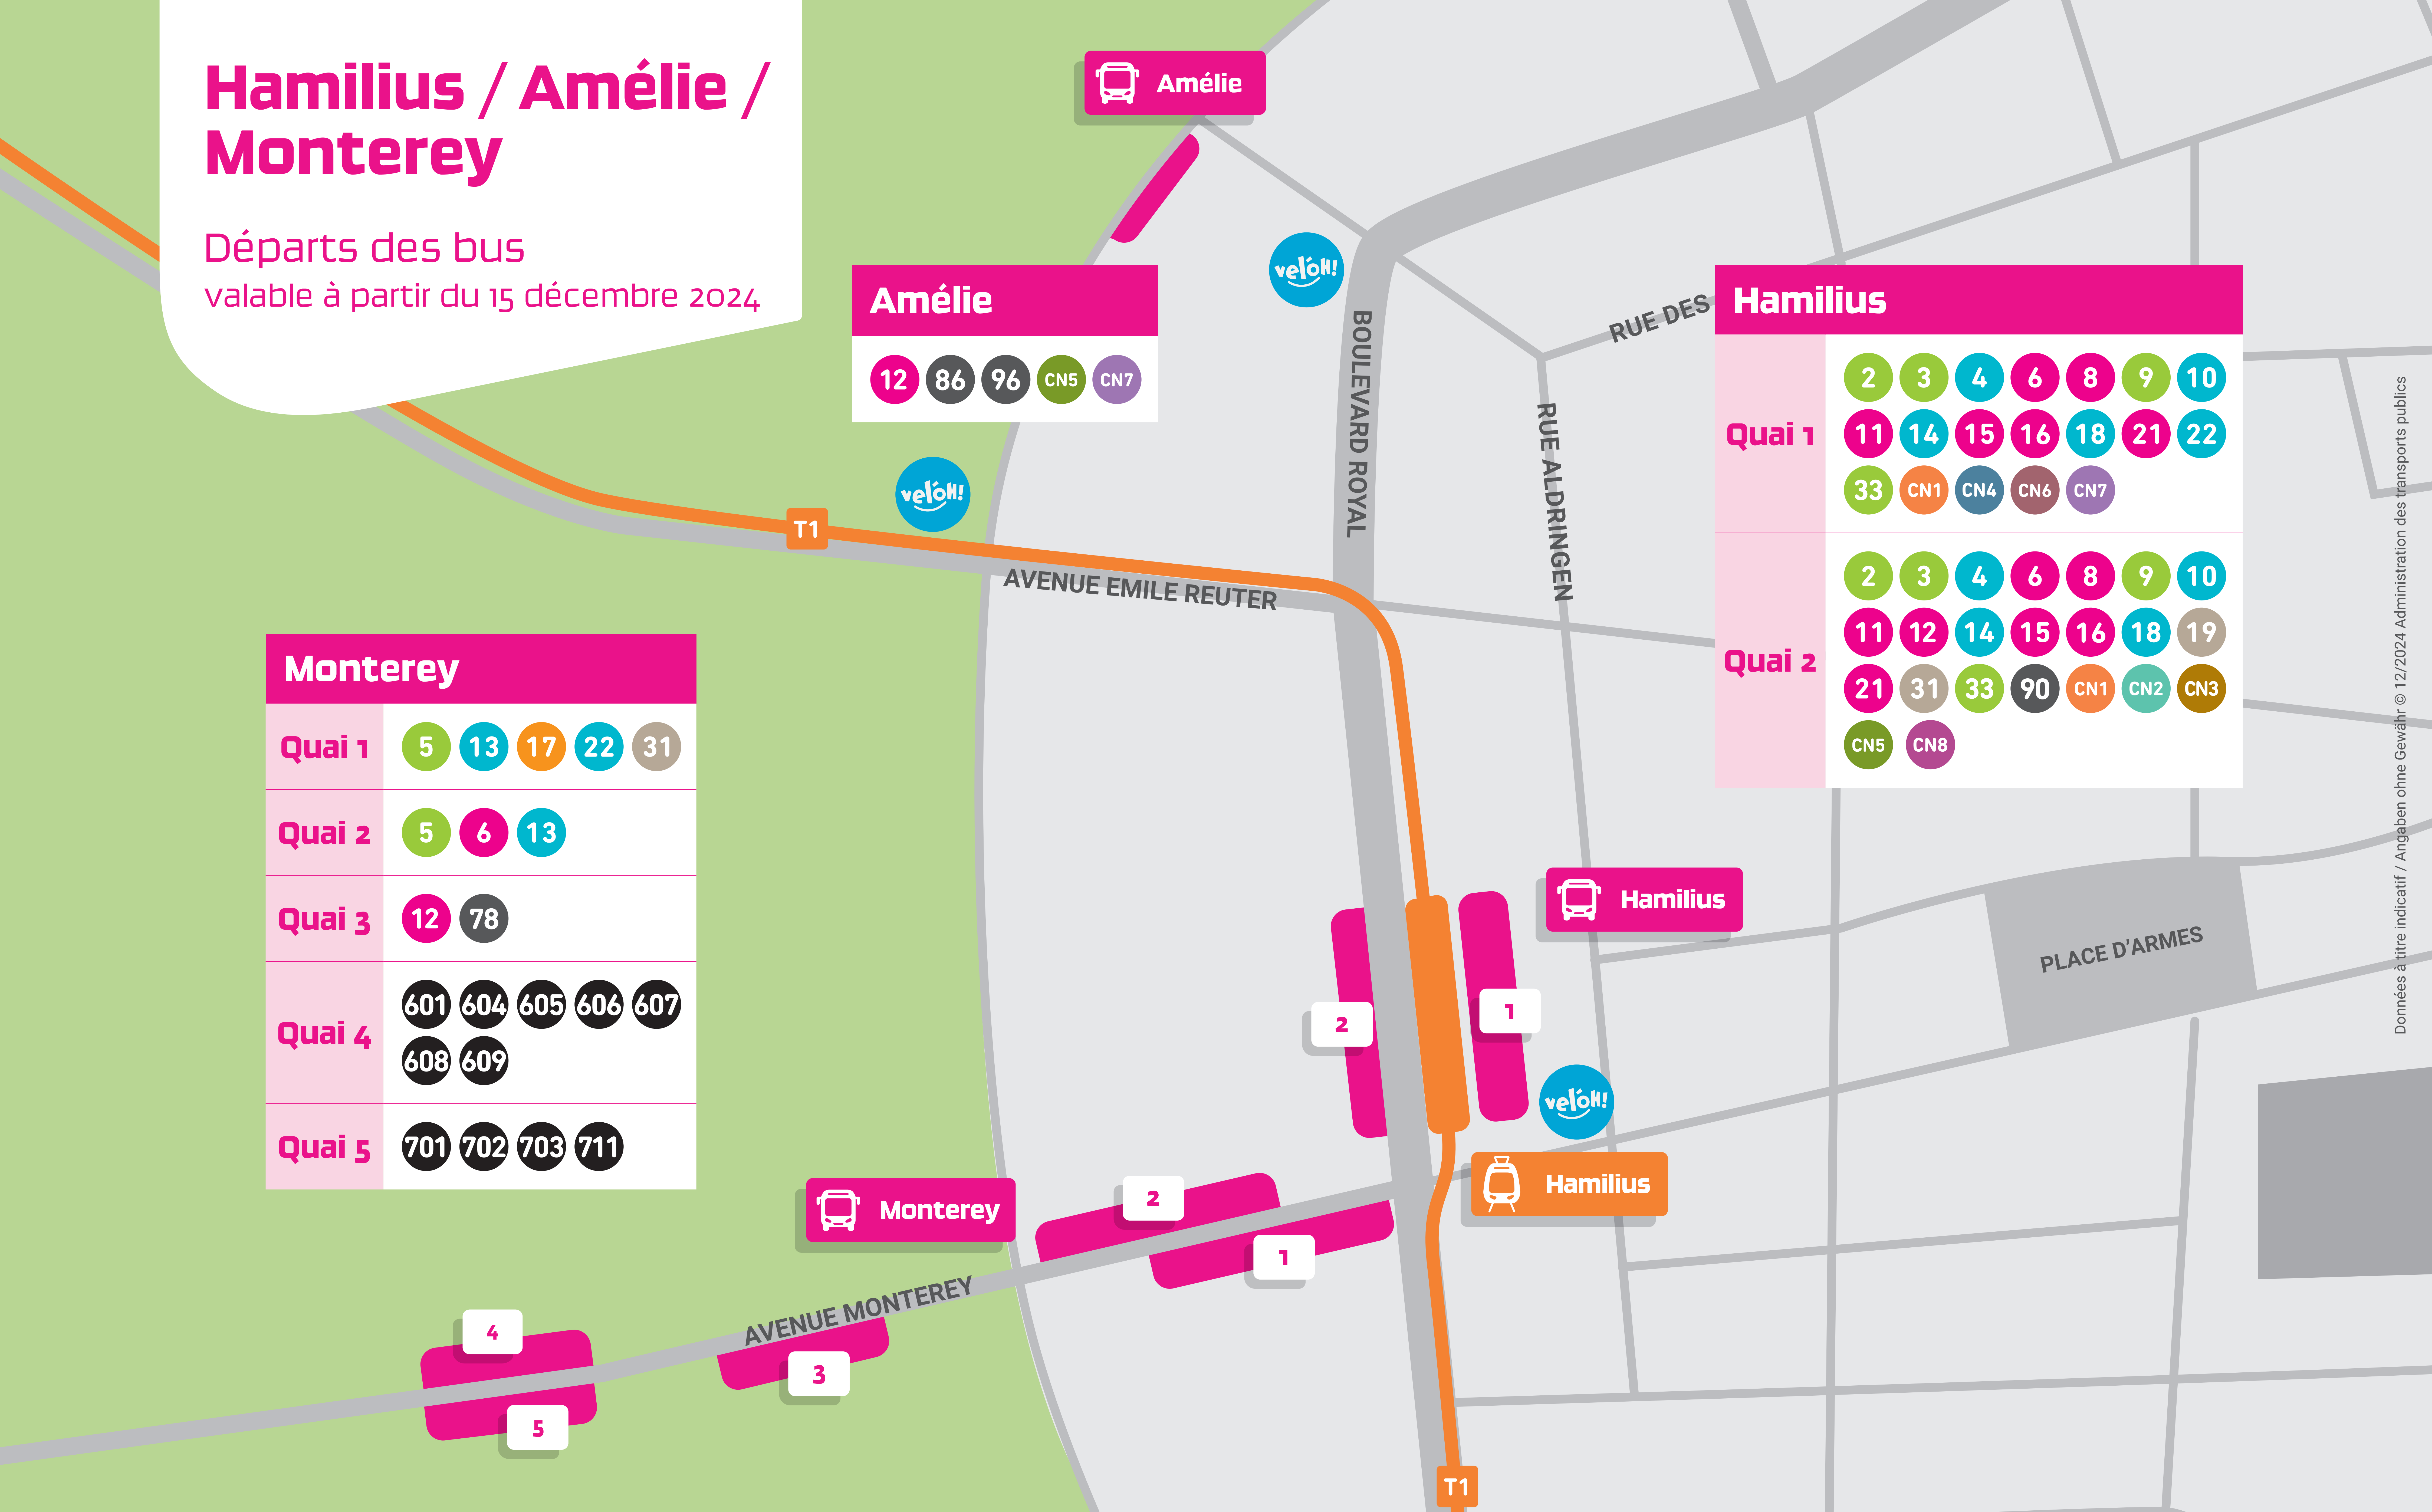

# Hamilius / Amélie / Monterey

Départs des bus  
valable à partir du 15 décembre 2024

Monterey	
Quai 1	5 13 17 22 31
Quai 2	5 6 13
Quai 3	12 78
Quai 4	601 604 605 606 607 608 609
Quai 5	701 702 703 711

Amélie	
	12 86 96 CN5 CN7

Hamilius	
Quai 1	2 3 4 6 8 9 10
	11 14 15 16 18 21 22
	33 CN1 CN4 CN6 CN7
Quai 2	2 3 4 6 8 9 10
	11 12 14 15 16 18 19
	21 31 33 90 CN1 CN2 CN3
	CN5 CN8

Données à titre indicatif / Angaben ohne Gewähr © 12/2024 Administration des transports publics

2465 2465

[mobiliteit.lu](http://mobiliteit.lu)

mobile app

LE GOUVERNEMENT  
DU GRAND-DUCHÉ DE LUXEMBOURG  
Ministère de la Mobilité  
et des Travaux publics  
Administration des transports publics