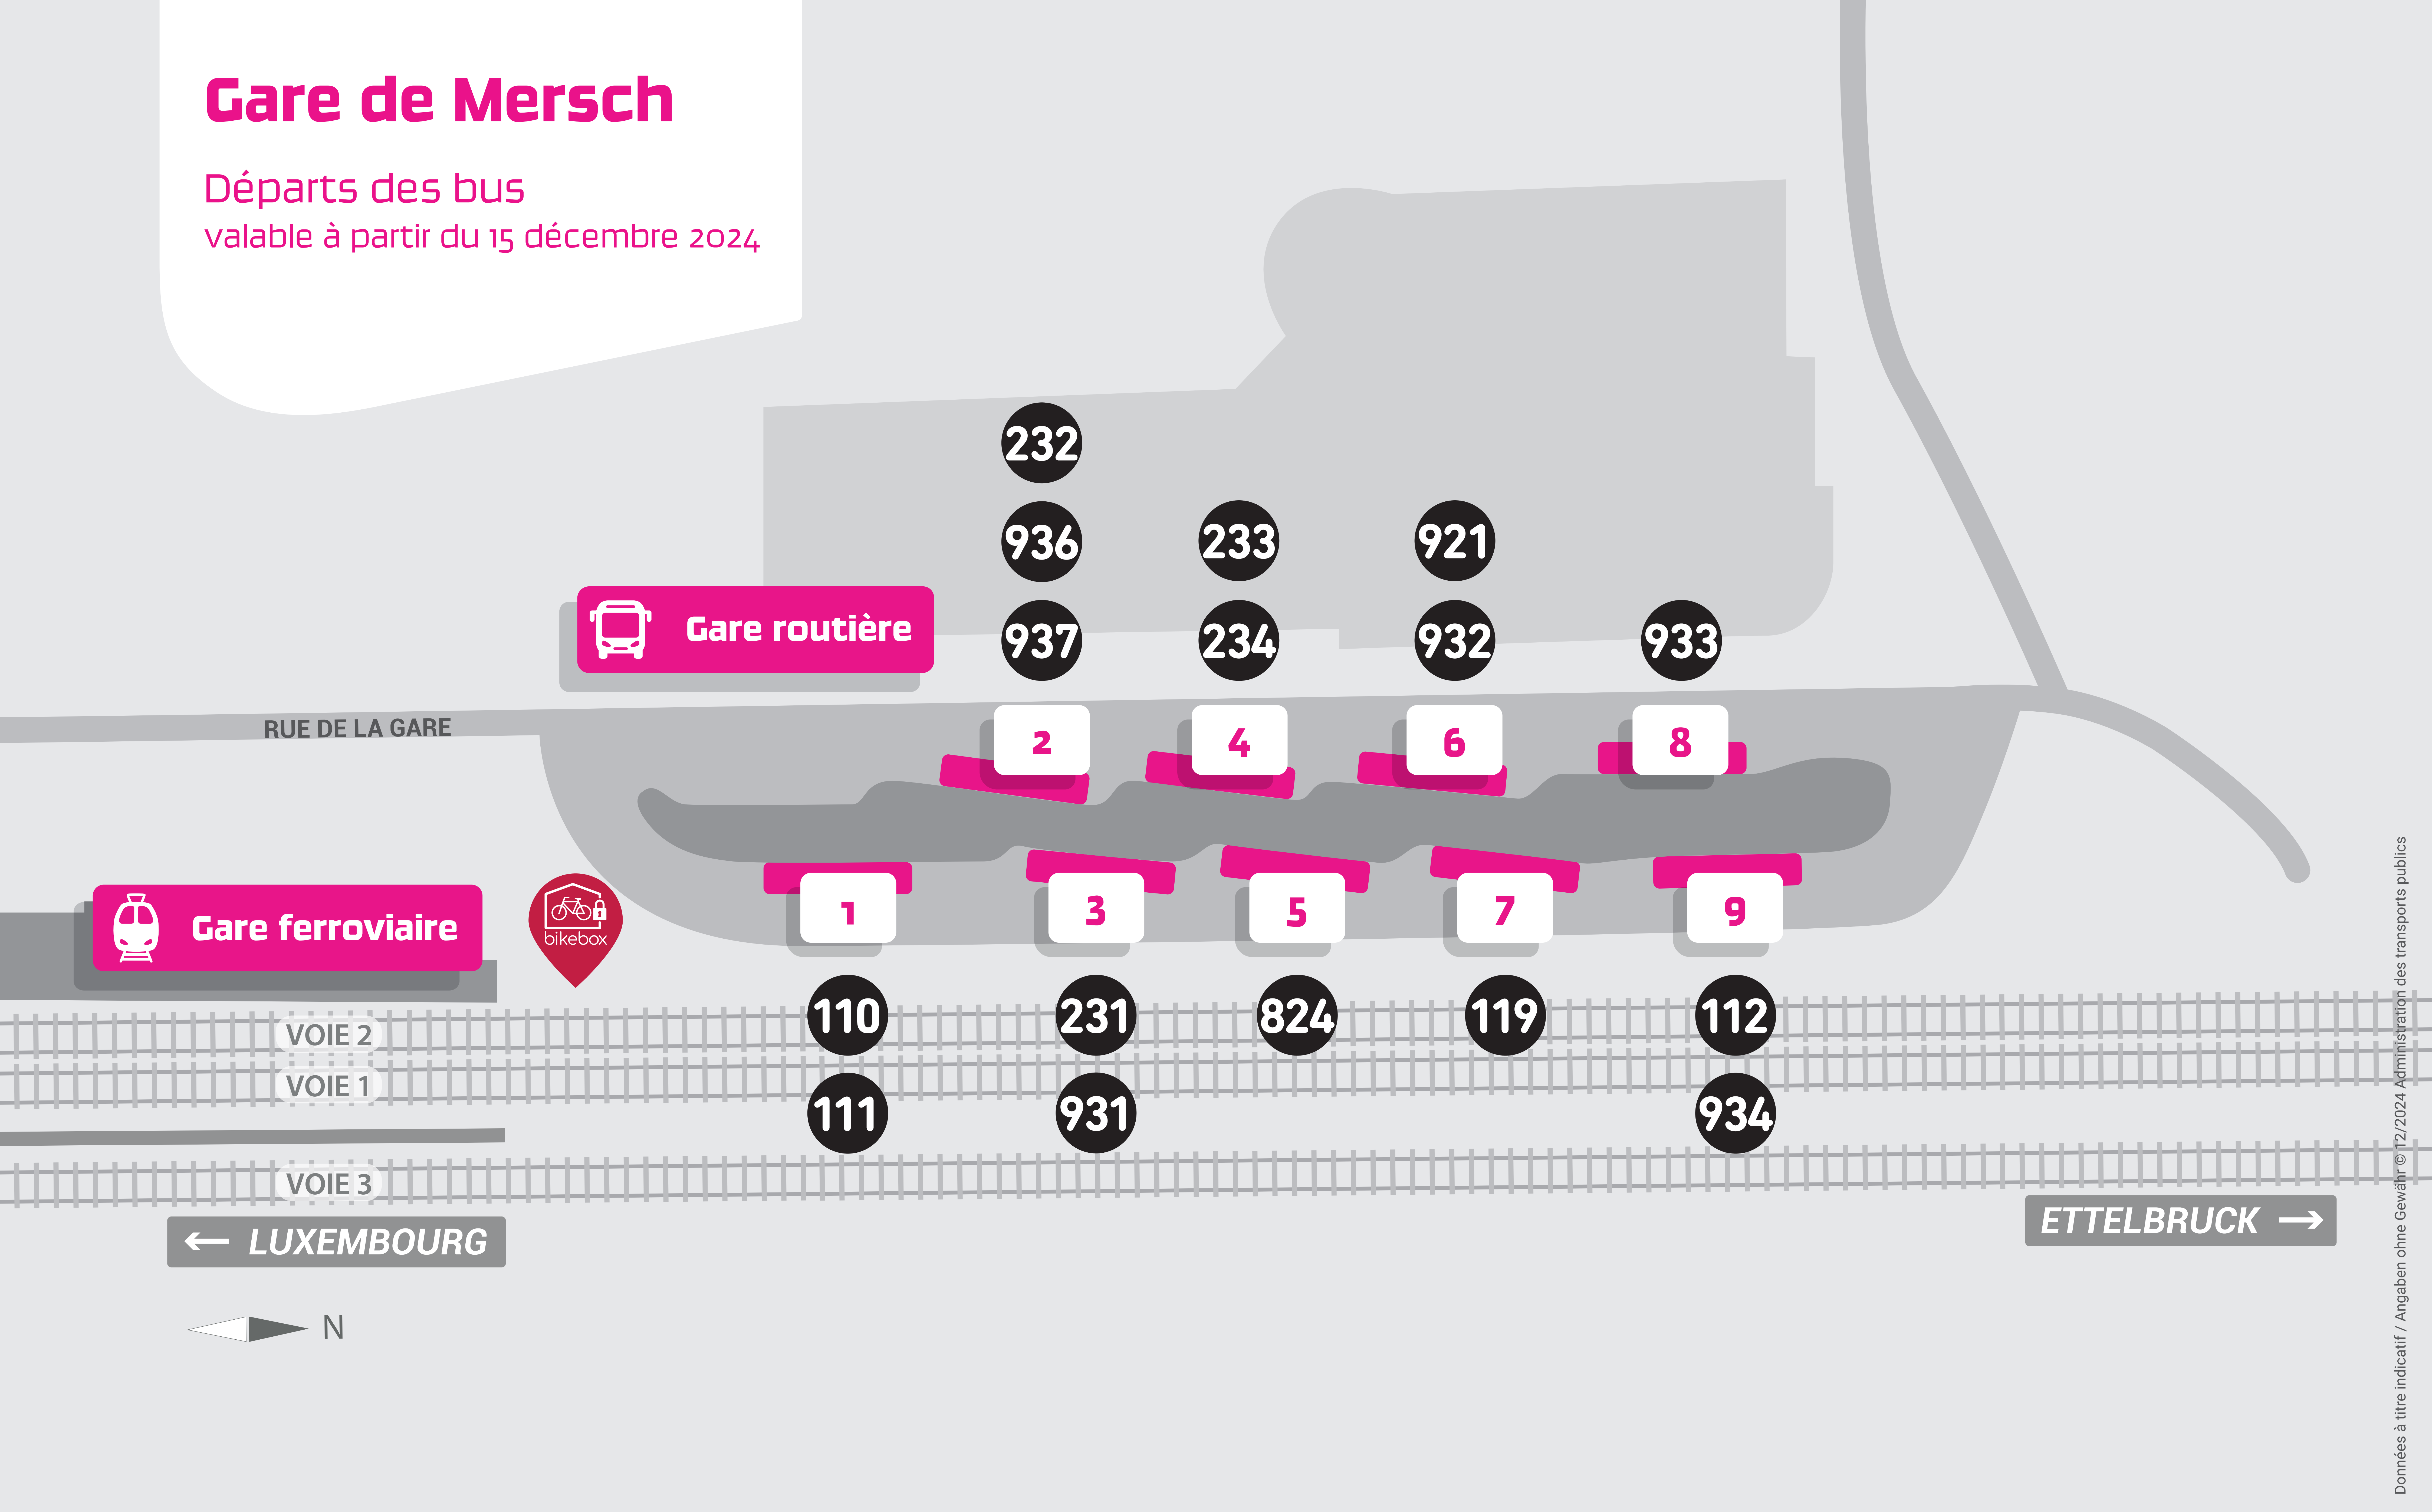

# Gare de Mersch

Départs des bus

valable à partir du 15 décembre 2024

Données à titre indicatif / Angaben ohne Gewähr © 11/2024 Administration des transports publics

2465 2465

[mobiliteit.lu](https://mobiliteit.lu)

mobile app

LE GOUVERNEMENT  
DU GRAND-DUCHÉ DE LUXEMBOURG  
Ministère de la Mobilité  
et des Travaux publics

Administration des transports publics