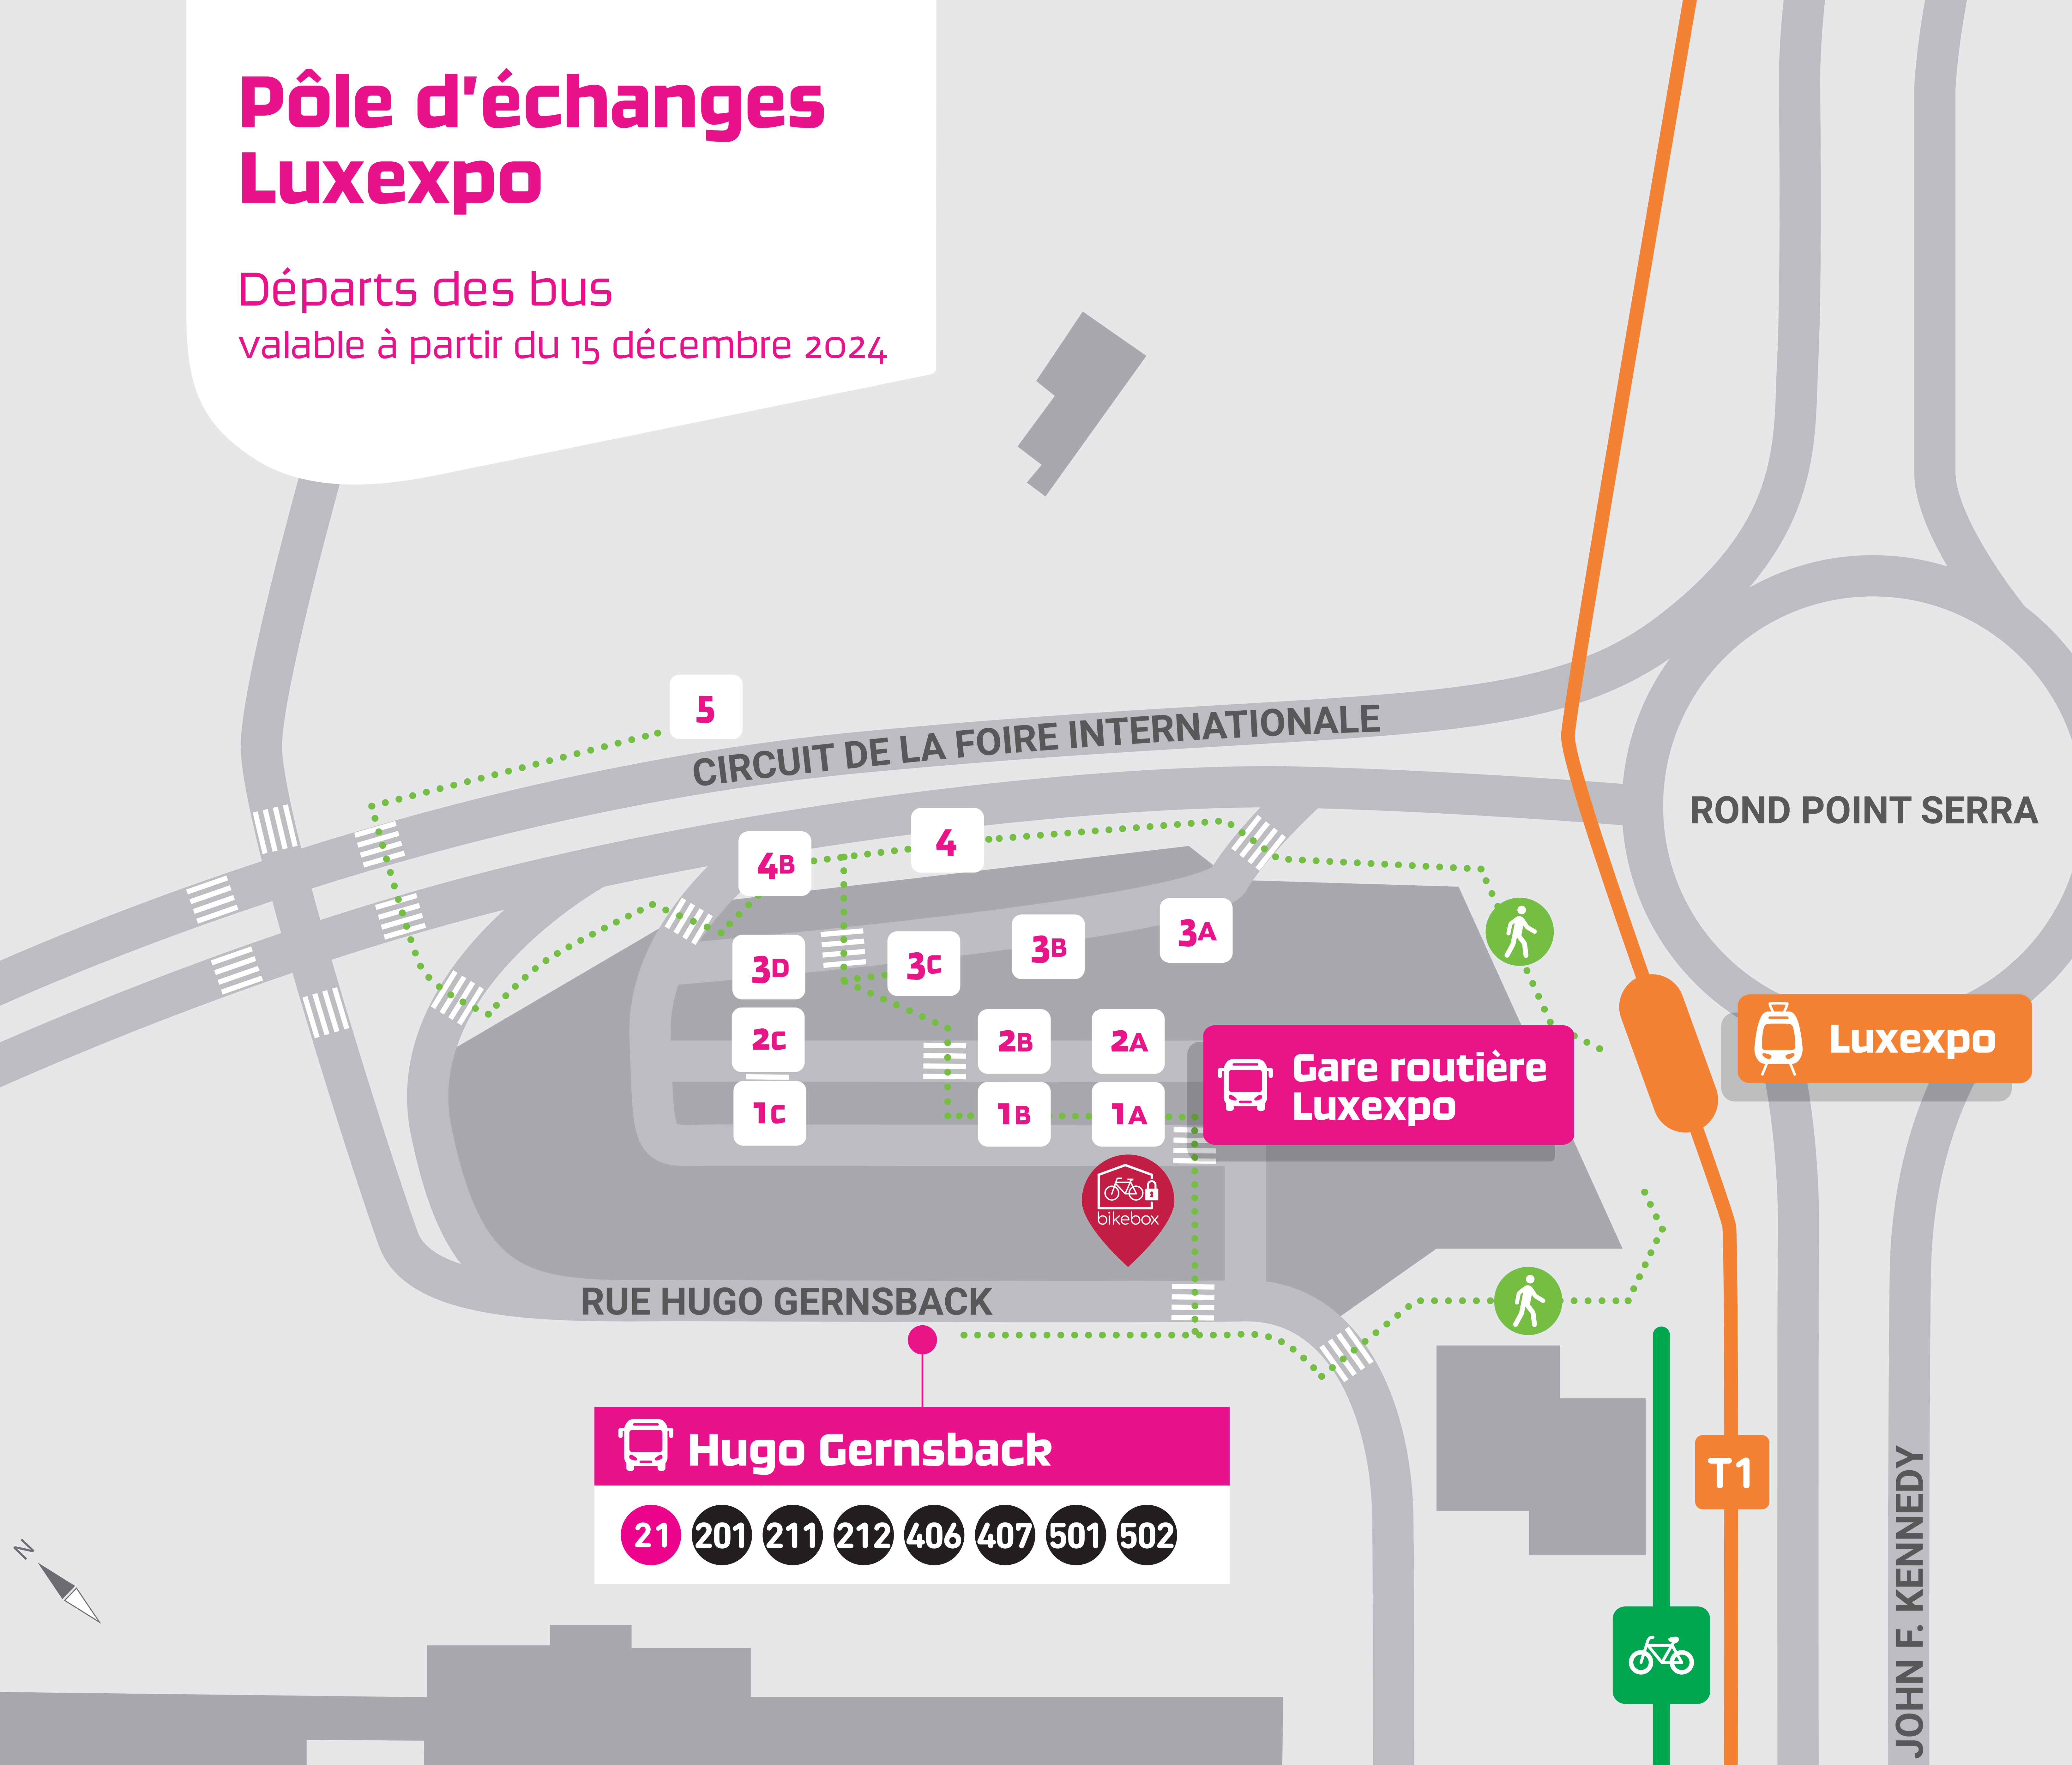

# Pôle d'échanges Luxexpo

Départs des bus  
valable à partir du 15 décembre 2024

Gare routière Luxexpo	
Quai 1A	
Quai 1B	455 456
Quai 1C	363 811 812
Quai 2A	301 507
Quai 2B	222 323
Quai 2C	309 311 326
Quai 3A	303 324
Quai 3B	304
Quai 3C	325 327
Quai 3D	321 322
Quai 4	6 7 21
	25 201 211 212
	305 401 403 405
	406 407 410 VRT
501 502 811 812	
Quai 4B	
Quai 5	6 7 25

**Hugo Gernsback**

21 201 211 212 406 407 501 502

2465 2465

[mobiliteit.lu](http://mobiliteit.lu)

mobile app

LE GOUVERNEMENT  
DU GRAND-DUCHÉ DE LUXEMBOURG  
Ministère de la Mobilité  
et des Travaux publics  
Administration des transports publics