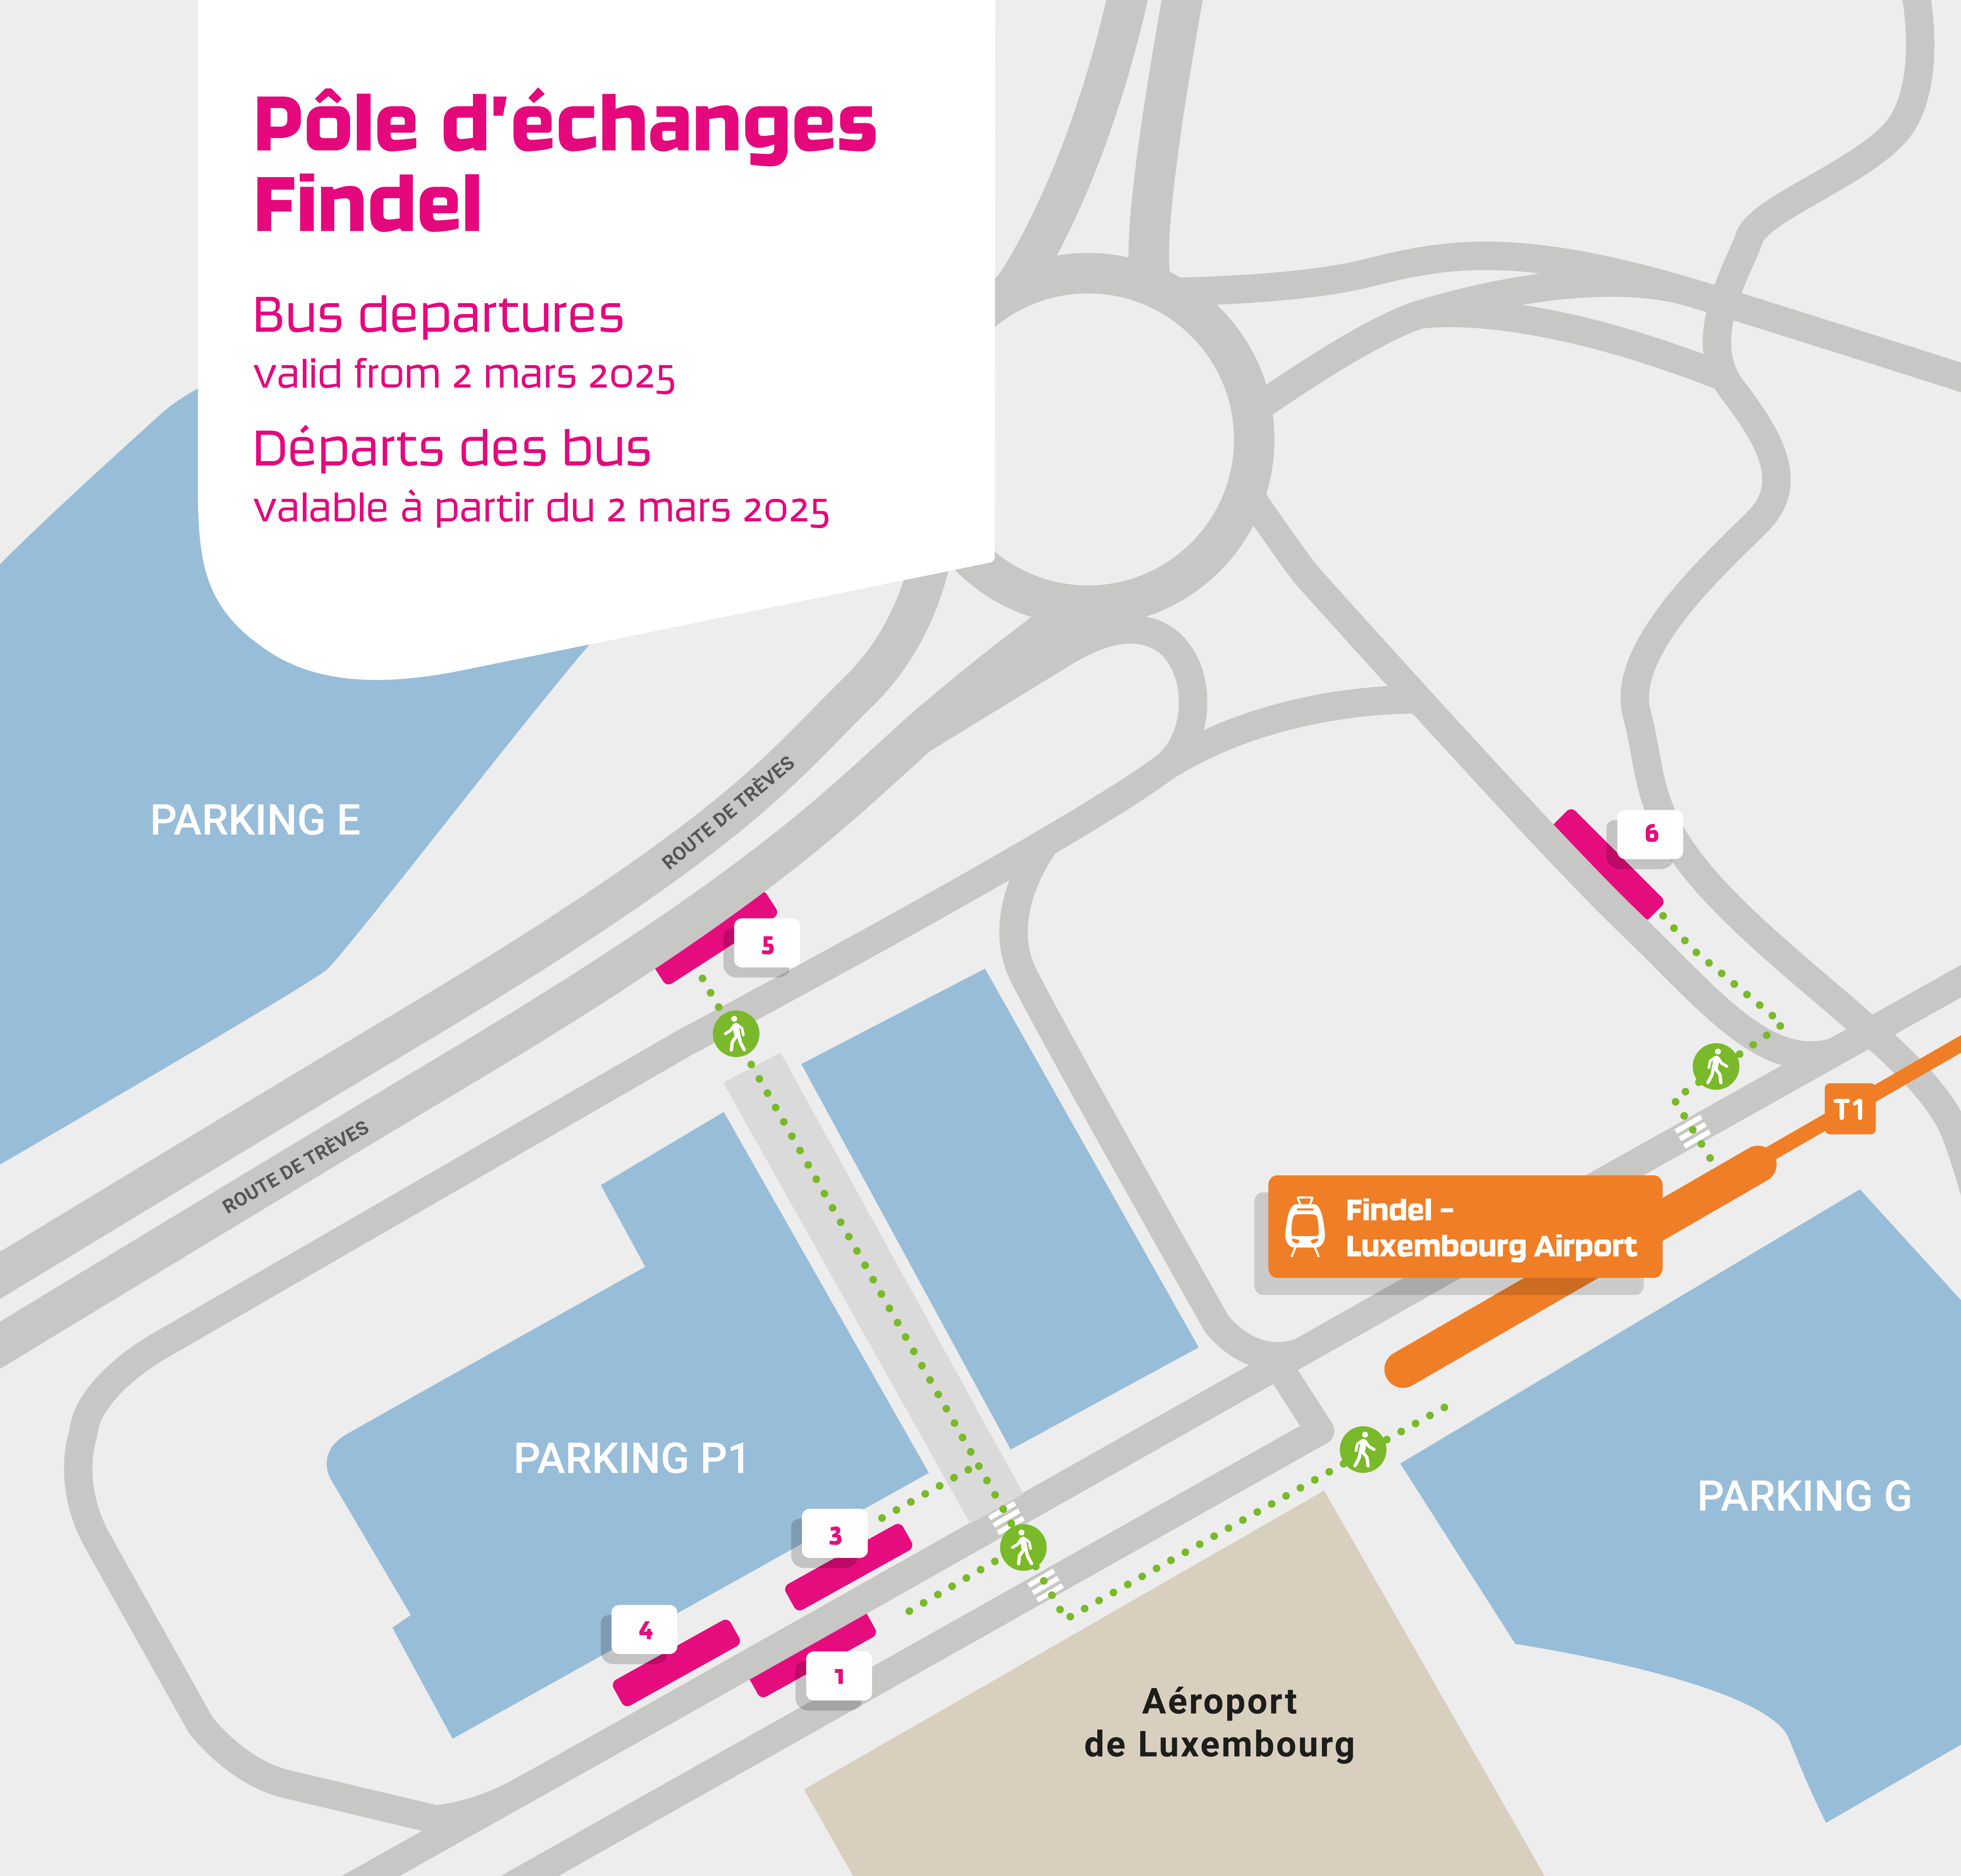

# Pôle d'échanges Findel

Bus departures  
valid from 2 mars 2025

Départs des bus  
valable à partir du 2 mars 2025

 <b>Aéroport Luxembourg / Findel</b>	
<b>Quai 1</b> City Centre via Kirchberg	<b>6</b> Bertrange, Gemeng
	<b>16</b> Bertrange, École Européenne II
<b>Quai 3</b> Via Train Station	<b>29</b> Hesperange, Cité um Schloss
	<b>29</b> Senningerberg, Charlys Statioun
<b>Quai 4</b>	<b>850</b> Walferdange - Bertrange
	<b>223</b> Hostert - Junglinster
<b>Quai 5</b>	<b>302</b> PE Syrdall Munsbach - Trier (D)
	<b>361</b> Cargo Center
	<b>223</b> Gare Rocade - PE Lycée Bouneweg
<b>Quai 6</b>	<b>302</b> PE Howald
	<b>361</b> Sandweiler - Schrassig