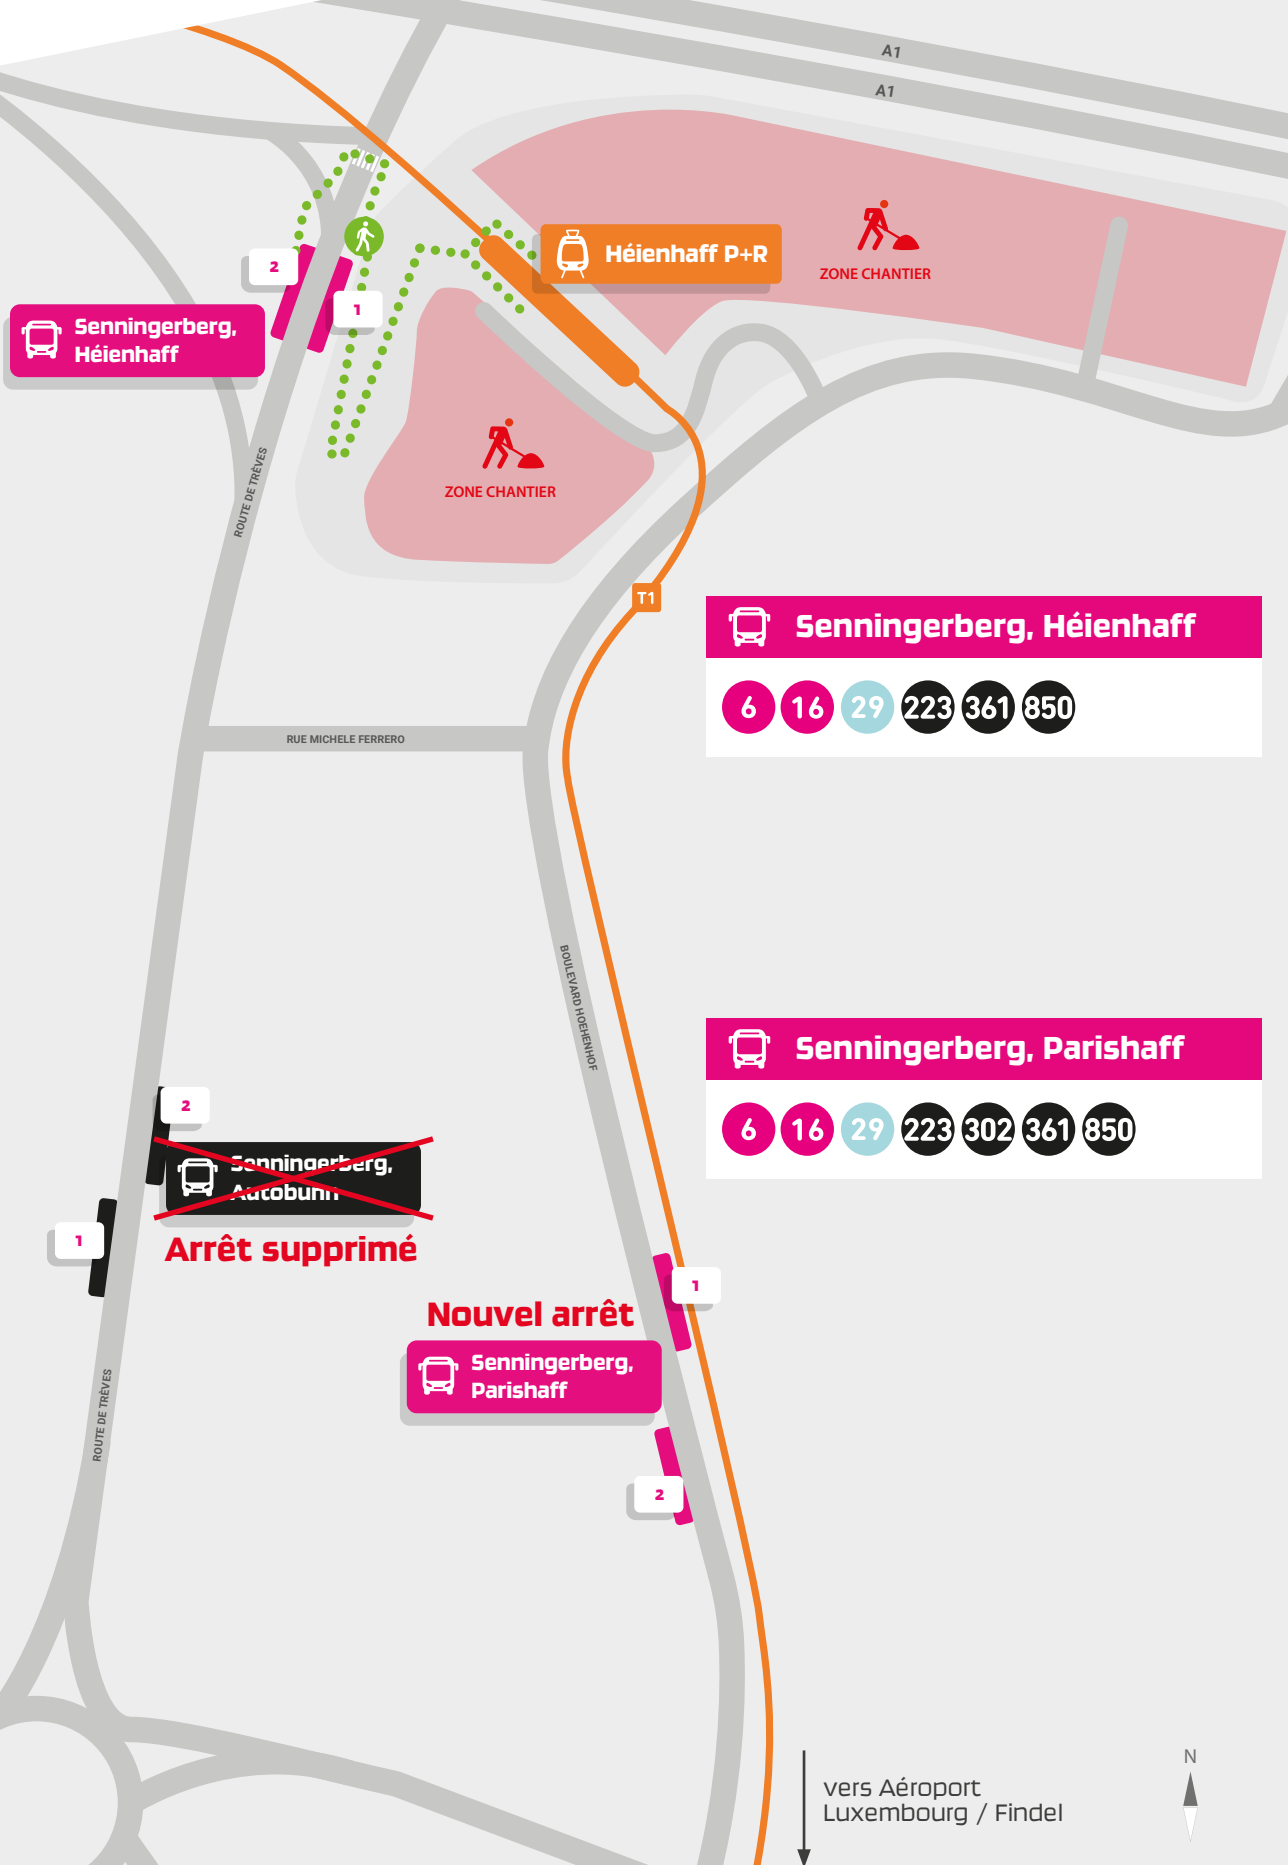

Plan de situation Héienhaff

valable à partir du 2 mars 2025

vers Aéroport Luxembourg / Findel