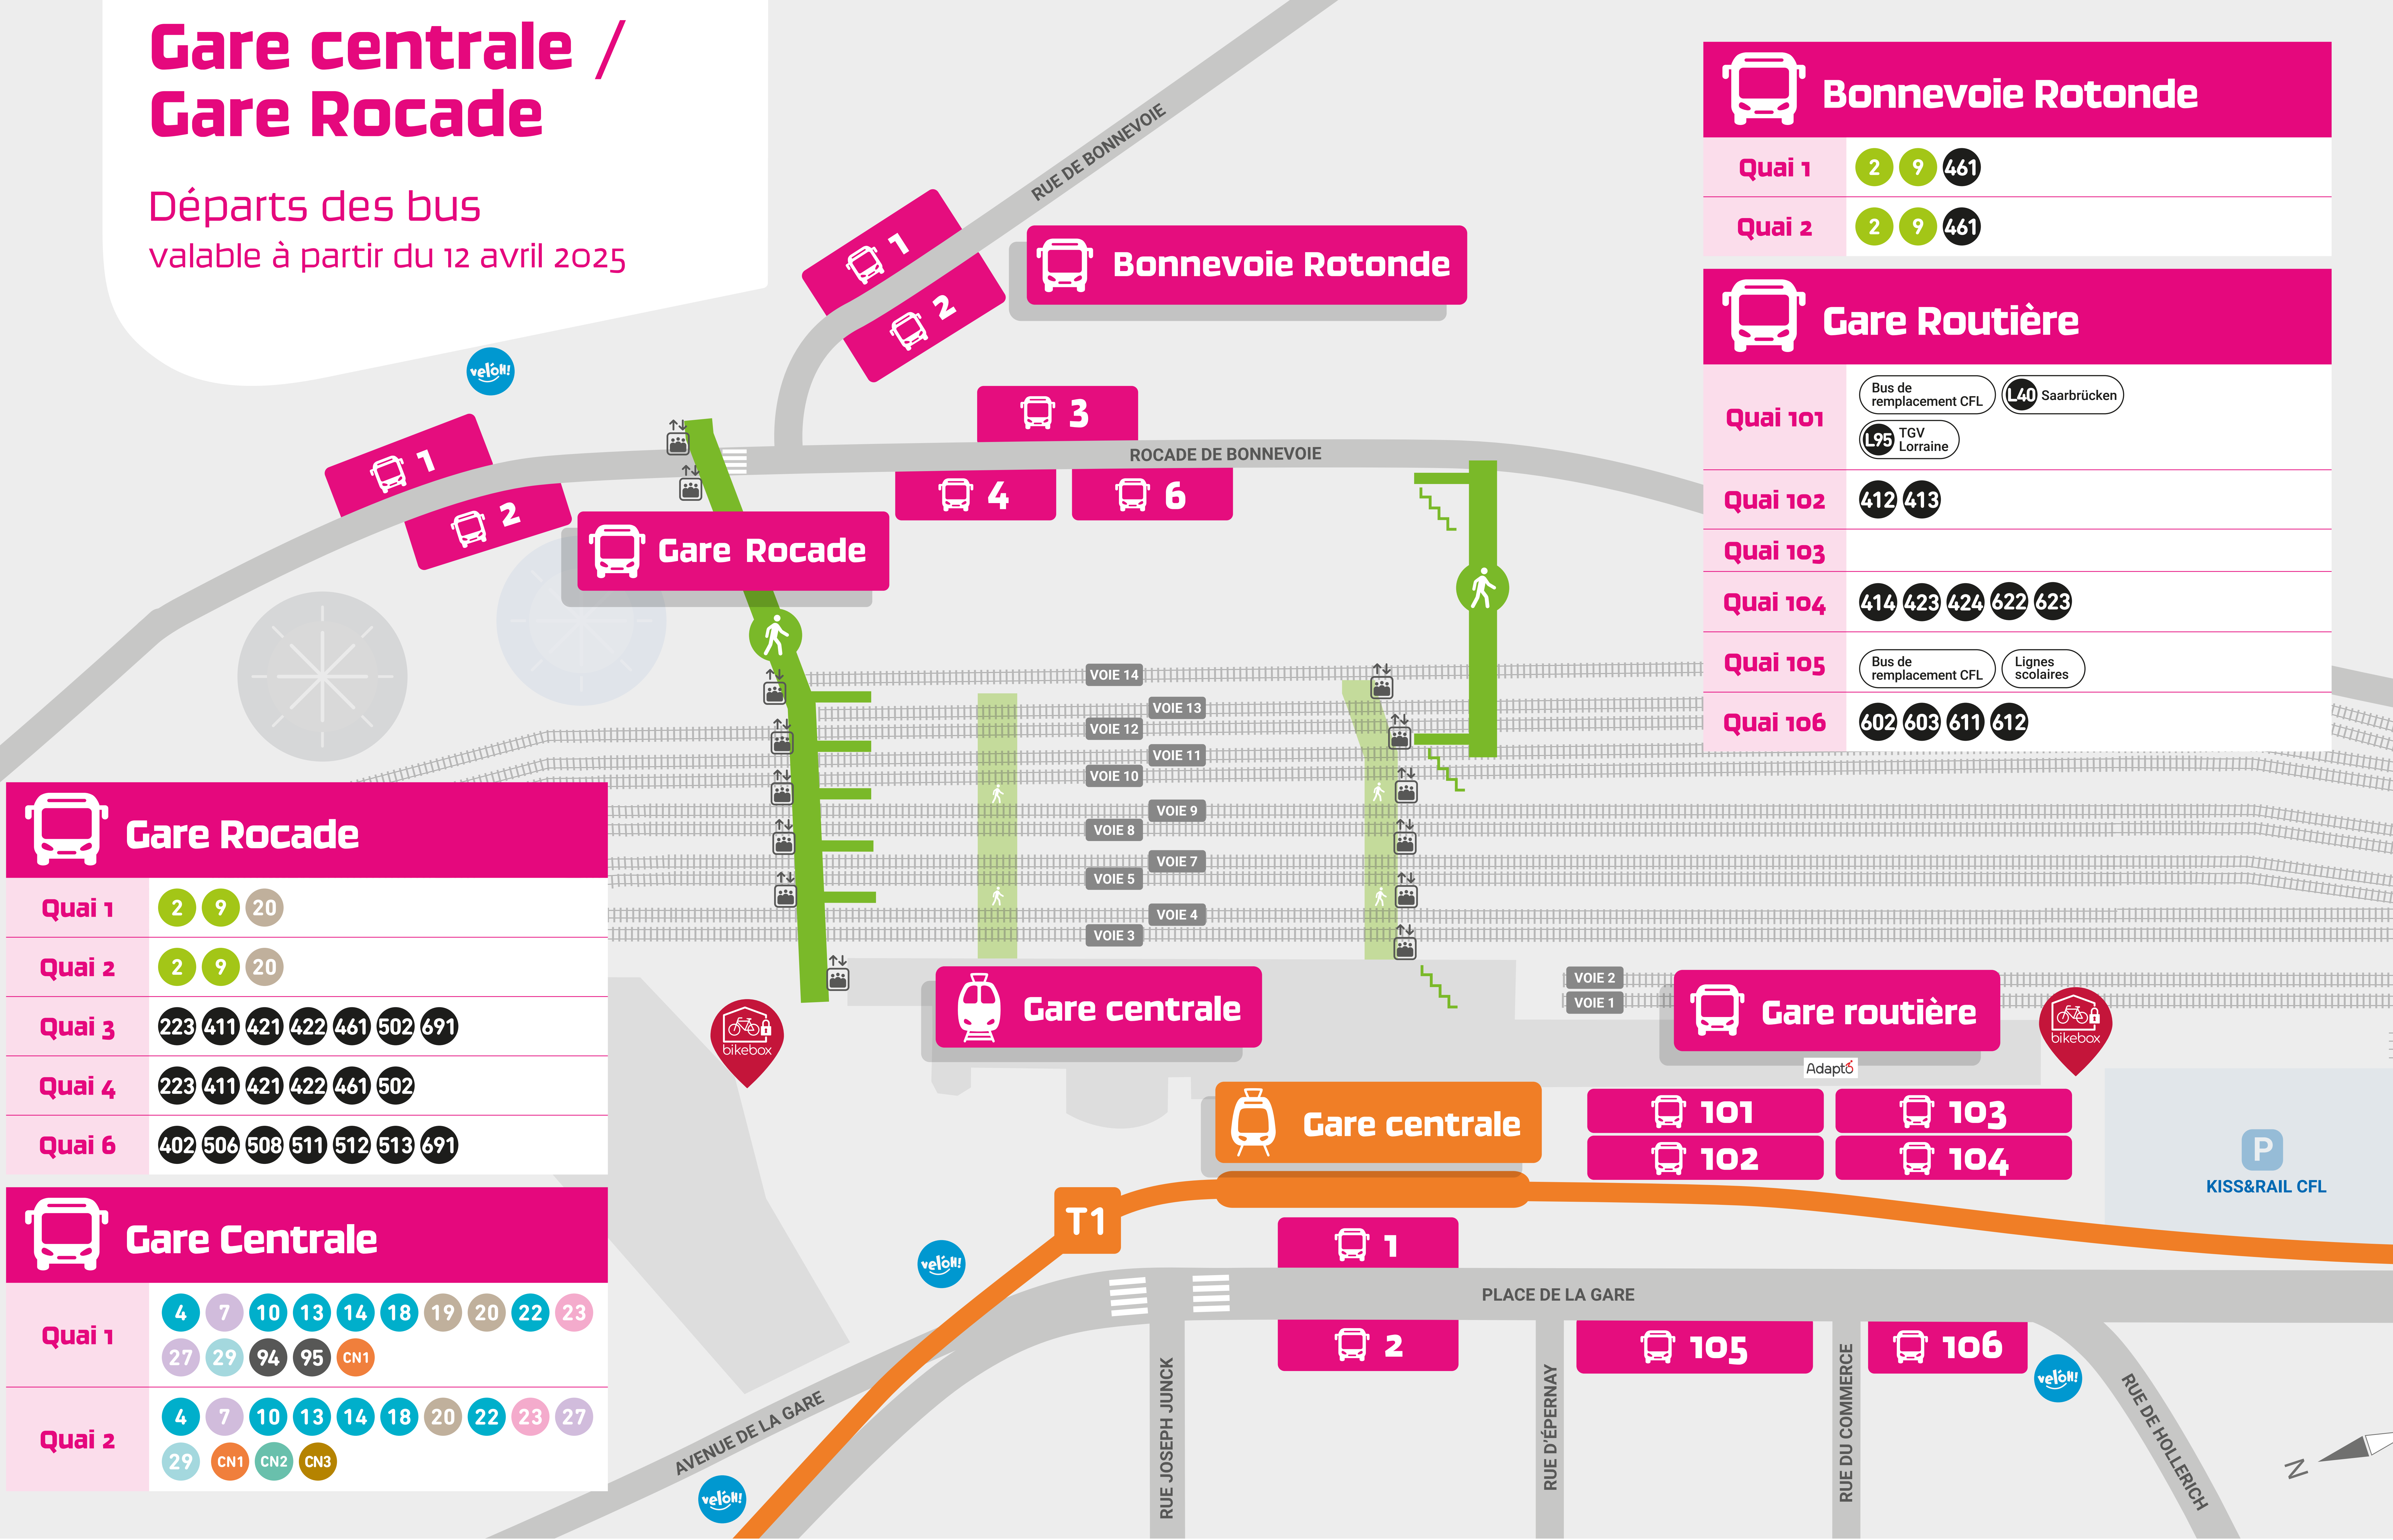

Gare centrale / Gare Rocade

Départs des bus
valable à partir du 12 avril 2025

Gare Rocade

Quai 1	2 9 20
Quai 2	2 9 20
Quai 3	223 411 421 422 461 502 691
Quai 4	223 411 421 422 461 502
Quai 6	402 506 508 511 512 513 691

Gare Centrale

Quai 1	4 7 10 13 14 18 19 20 22 23 27 29 94 95 CN1
Quai 2	4 7 10 13 14 18 20 22 23 27 29 CN1 CN2 CN3

Bonnevoie Rotonde

Quai 1	2 9 461
Quai 2	2 9 461

Gare Routière

Quai 101	Bus de remplacement CFL (L40 Saarbrücken) L95 TGV Lorraine
Quai 102	412 413
Quai 103	
Quai 104	414 423 424 622 623
Quai 105	Bus de remplacement CFL Lignes scolaires
Quai 106	602 603 611 612

2465 2465

mobiliteit.lu

mobile app

LE GOUVERNEMENT
DU GRAND-DUCHÉ DE LUXEMBOURG
Ministère de la Mobilité
et des Travaux publics
Administration des transports publics