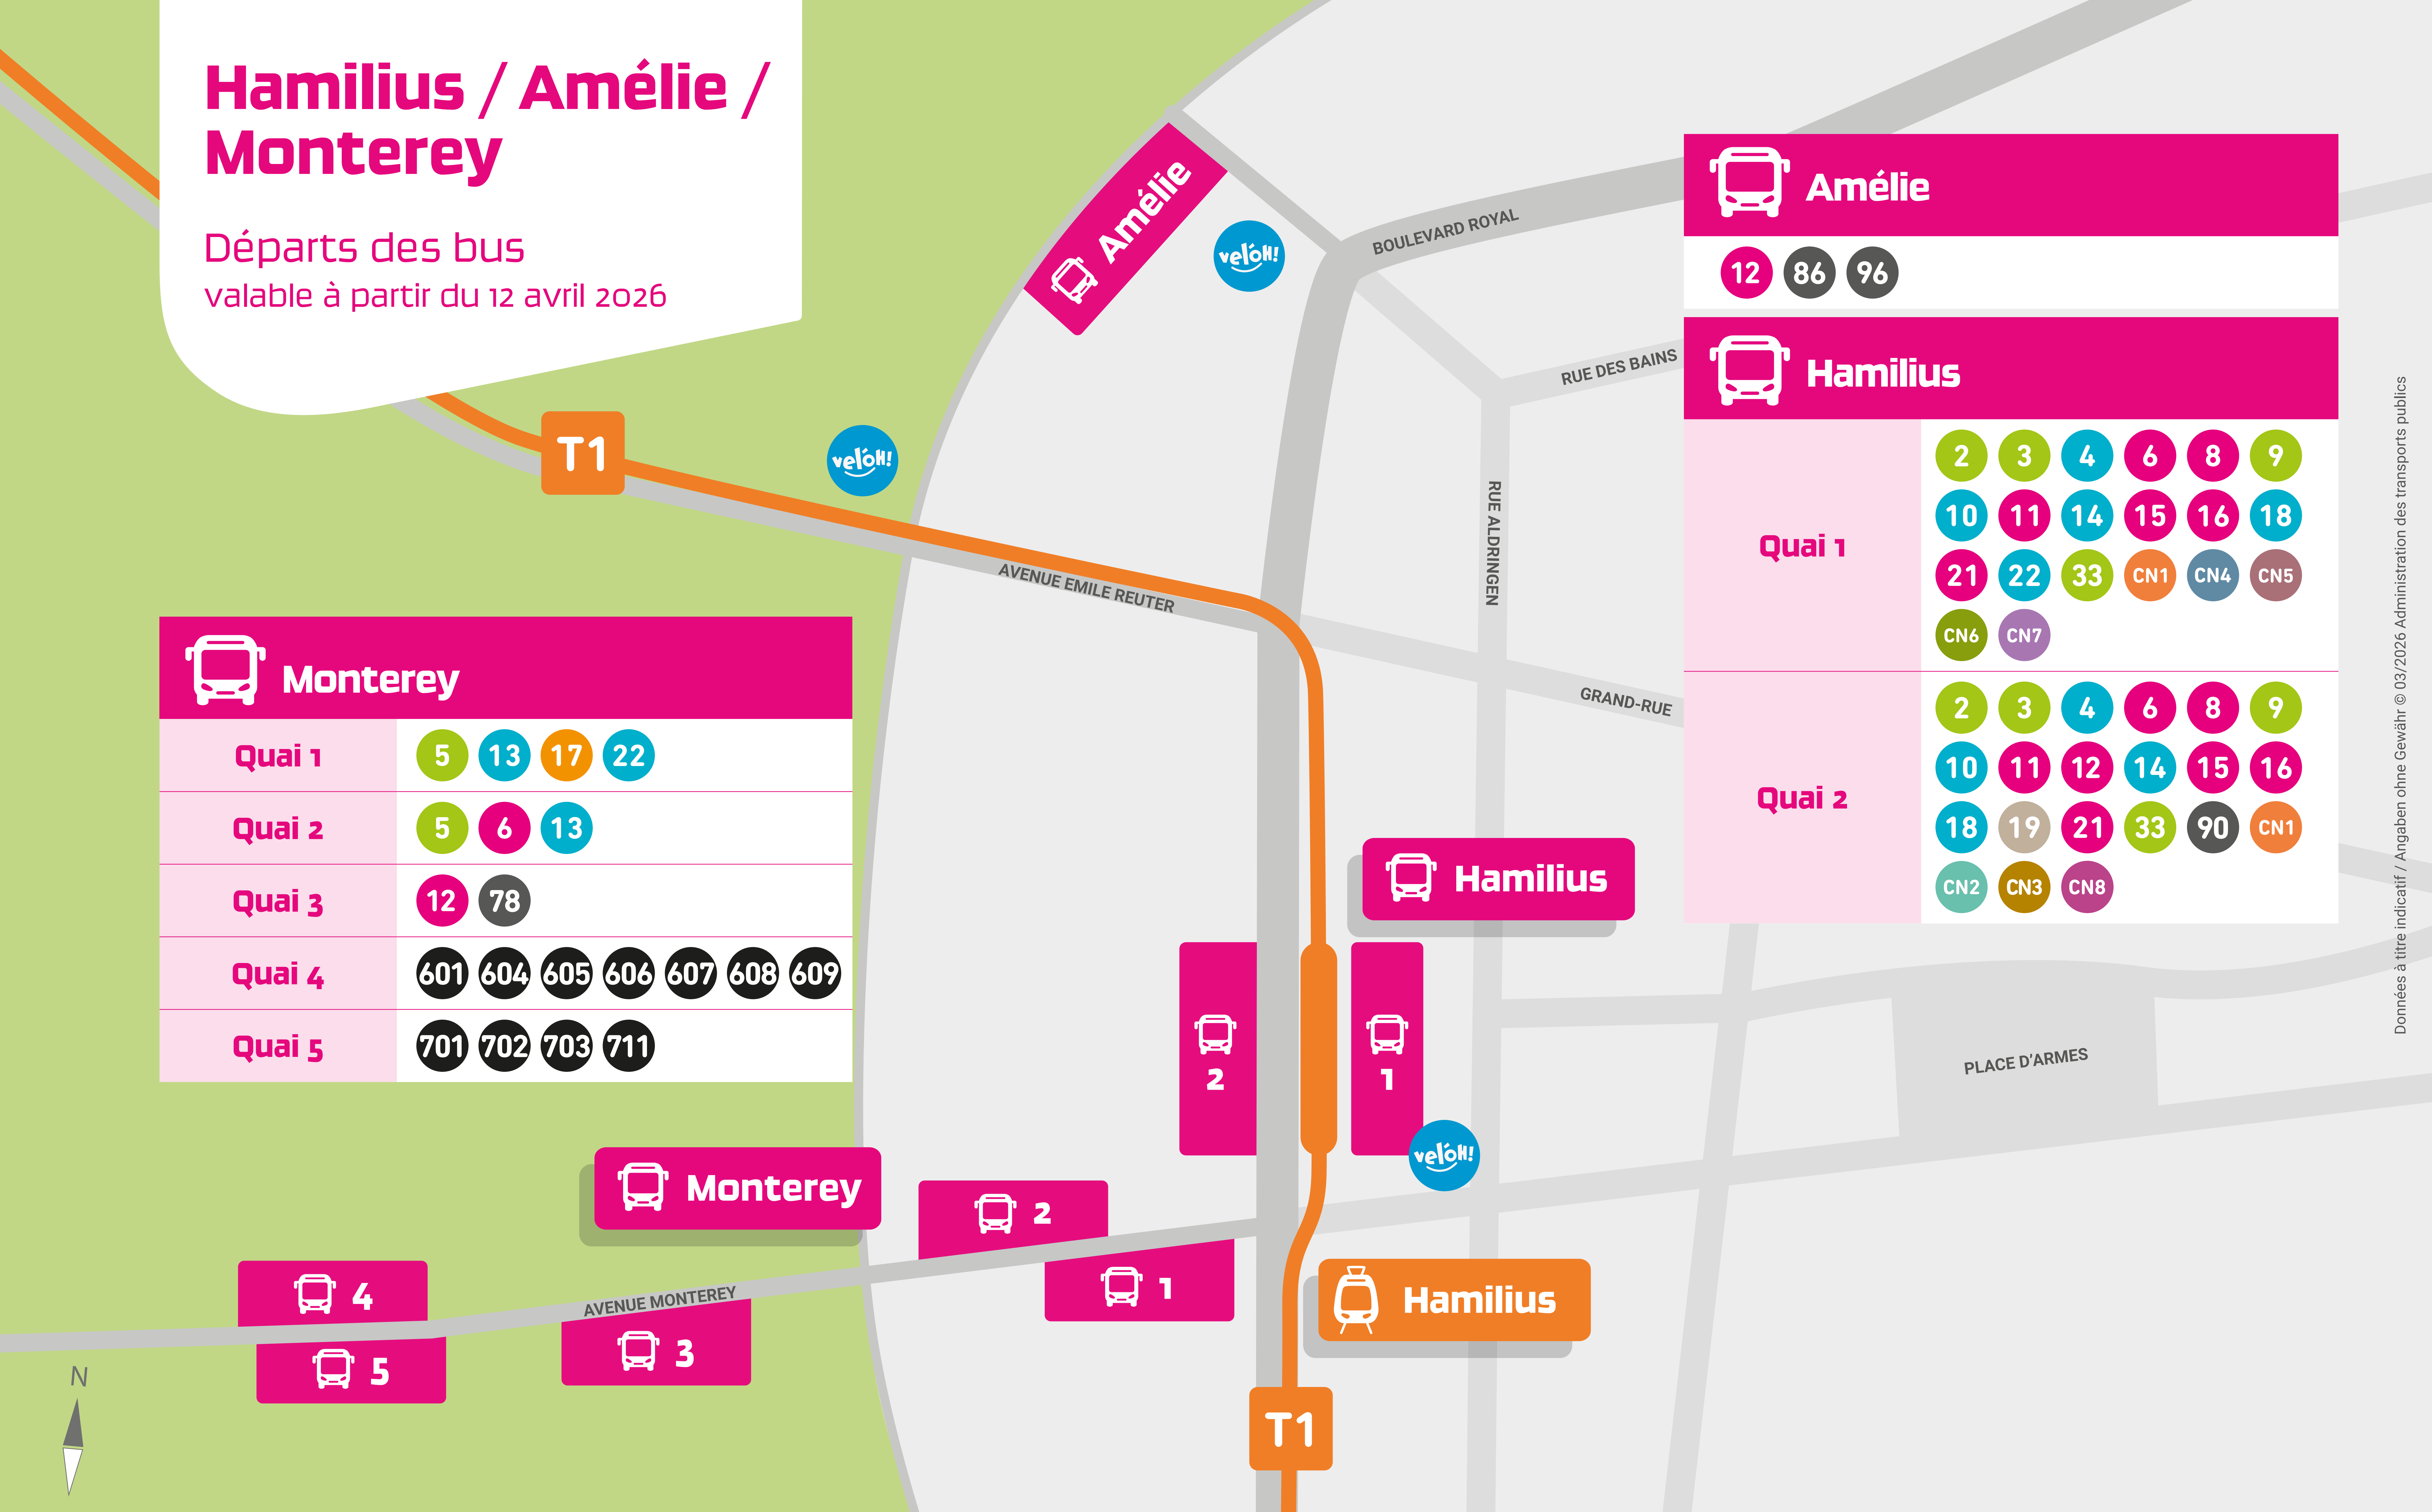

Hamilius / Amélie / Monterey

Départs des bus
valable à partir du 12 avril 2026

Amélie

12 86 96

Hamilius

Quai 1	2	3	4	6	8	9
	10	11	14	15	16	18
	21	22	33	CN1	CN4	CN5
	CN6	CN7				

Quai 2	2	3	4	6	8	9
	10	11	12	14	15	16
	18	19	21	33	90	CN1
	CN2	CN3	CN8			

Monterey

Quai 1	5	13	17	22			
Quai 2	5	6	13				
Quai 3	12	78					
Quai 4	601	604	605	606	607	608	609
Quai 5	701	702	703	711			

Données à titre indicatif / Angaben ohne Gewähr © 03/2026 Administration des transports publics

2465 2465

mobiliteit.lu

mobile app

LE GOUVERNEMENT
DU GRAND-DUCHÉ DE LUXEMBOURG
Ministère de la Mobilité
et des Travaux publics
Administration des transports publics