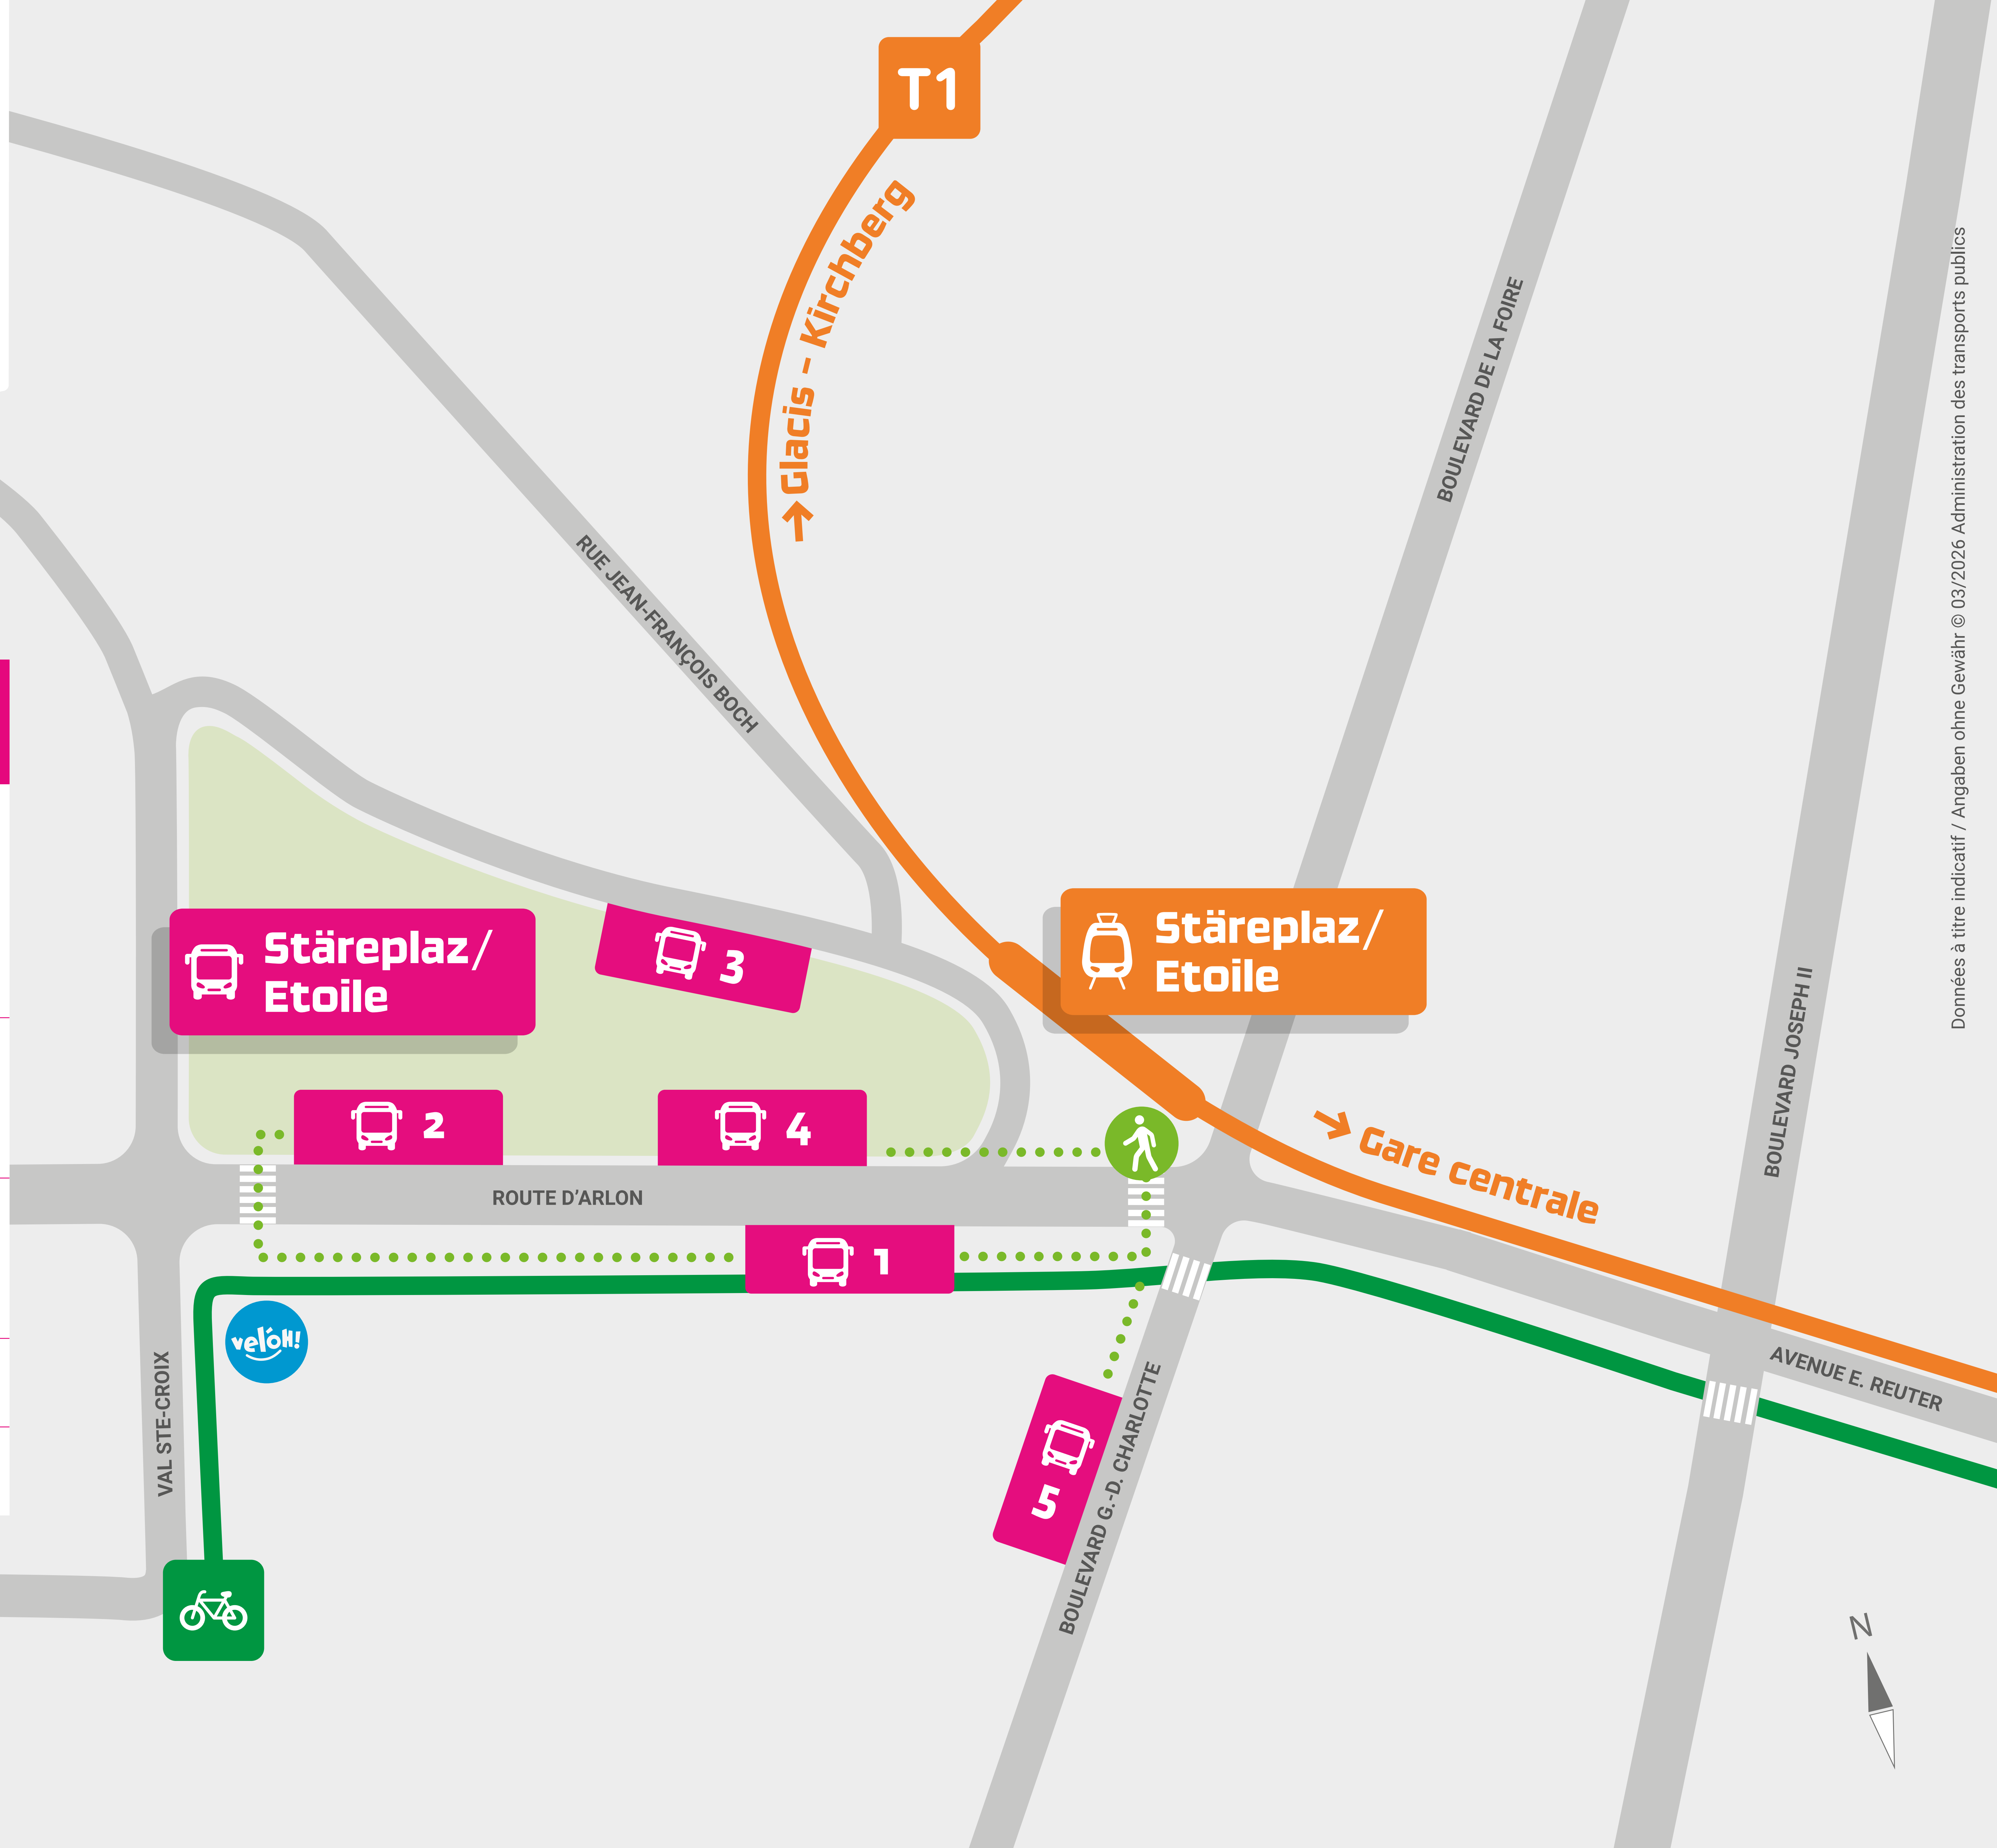

Pôle d'échanges Stäreplaz / Étoile

Départs des bus
valable à partir du 12 avril 2026

Stäreplaz / Etoile	
Quai 1	8 11 12 16 21 22 72 78 CN6 801 802 811 812
Quai 2	11 16 21 22 801 802 811 812
Quai 3	821 822 823 824 901 902 903 904 911 921
Quai 4	8 12 71 78 CN7
Quai 5	72 86

2465 2465

mobiliteit.lu

mobile app

LE GOUVERNEMENT
DU GRAND-DUCHÉ DE LUXEMBOURG
Ministère de la Mobilité
et des Travaux publics

Administration des transports publics