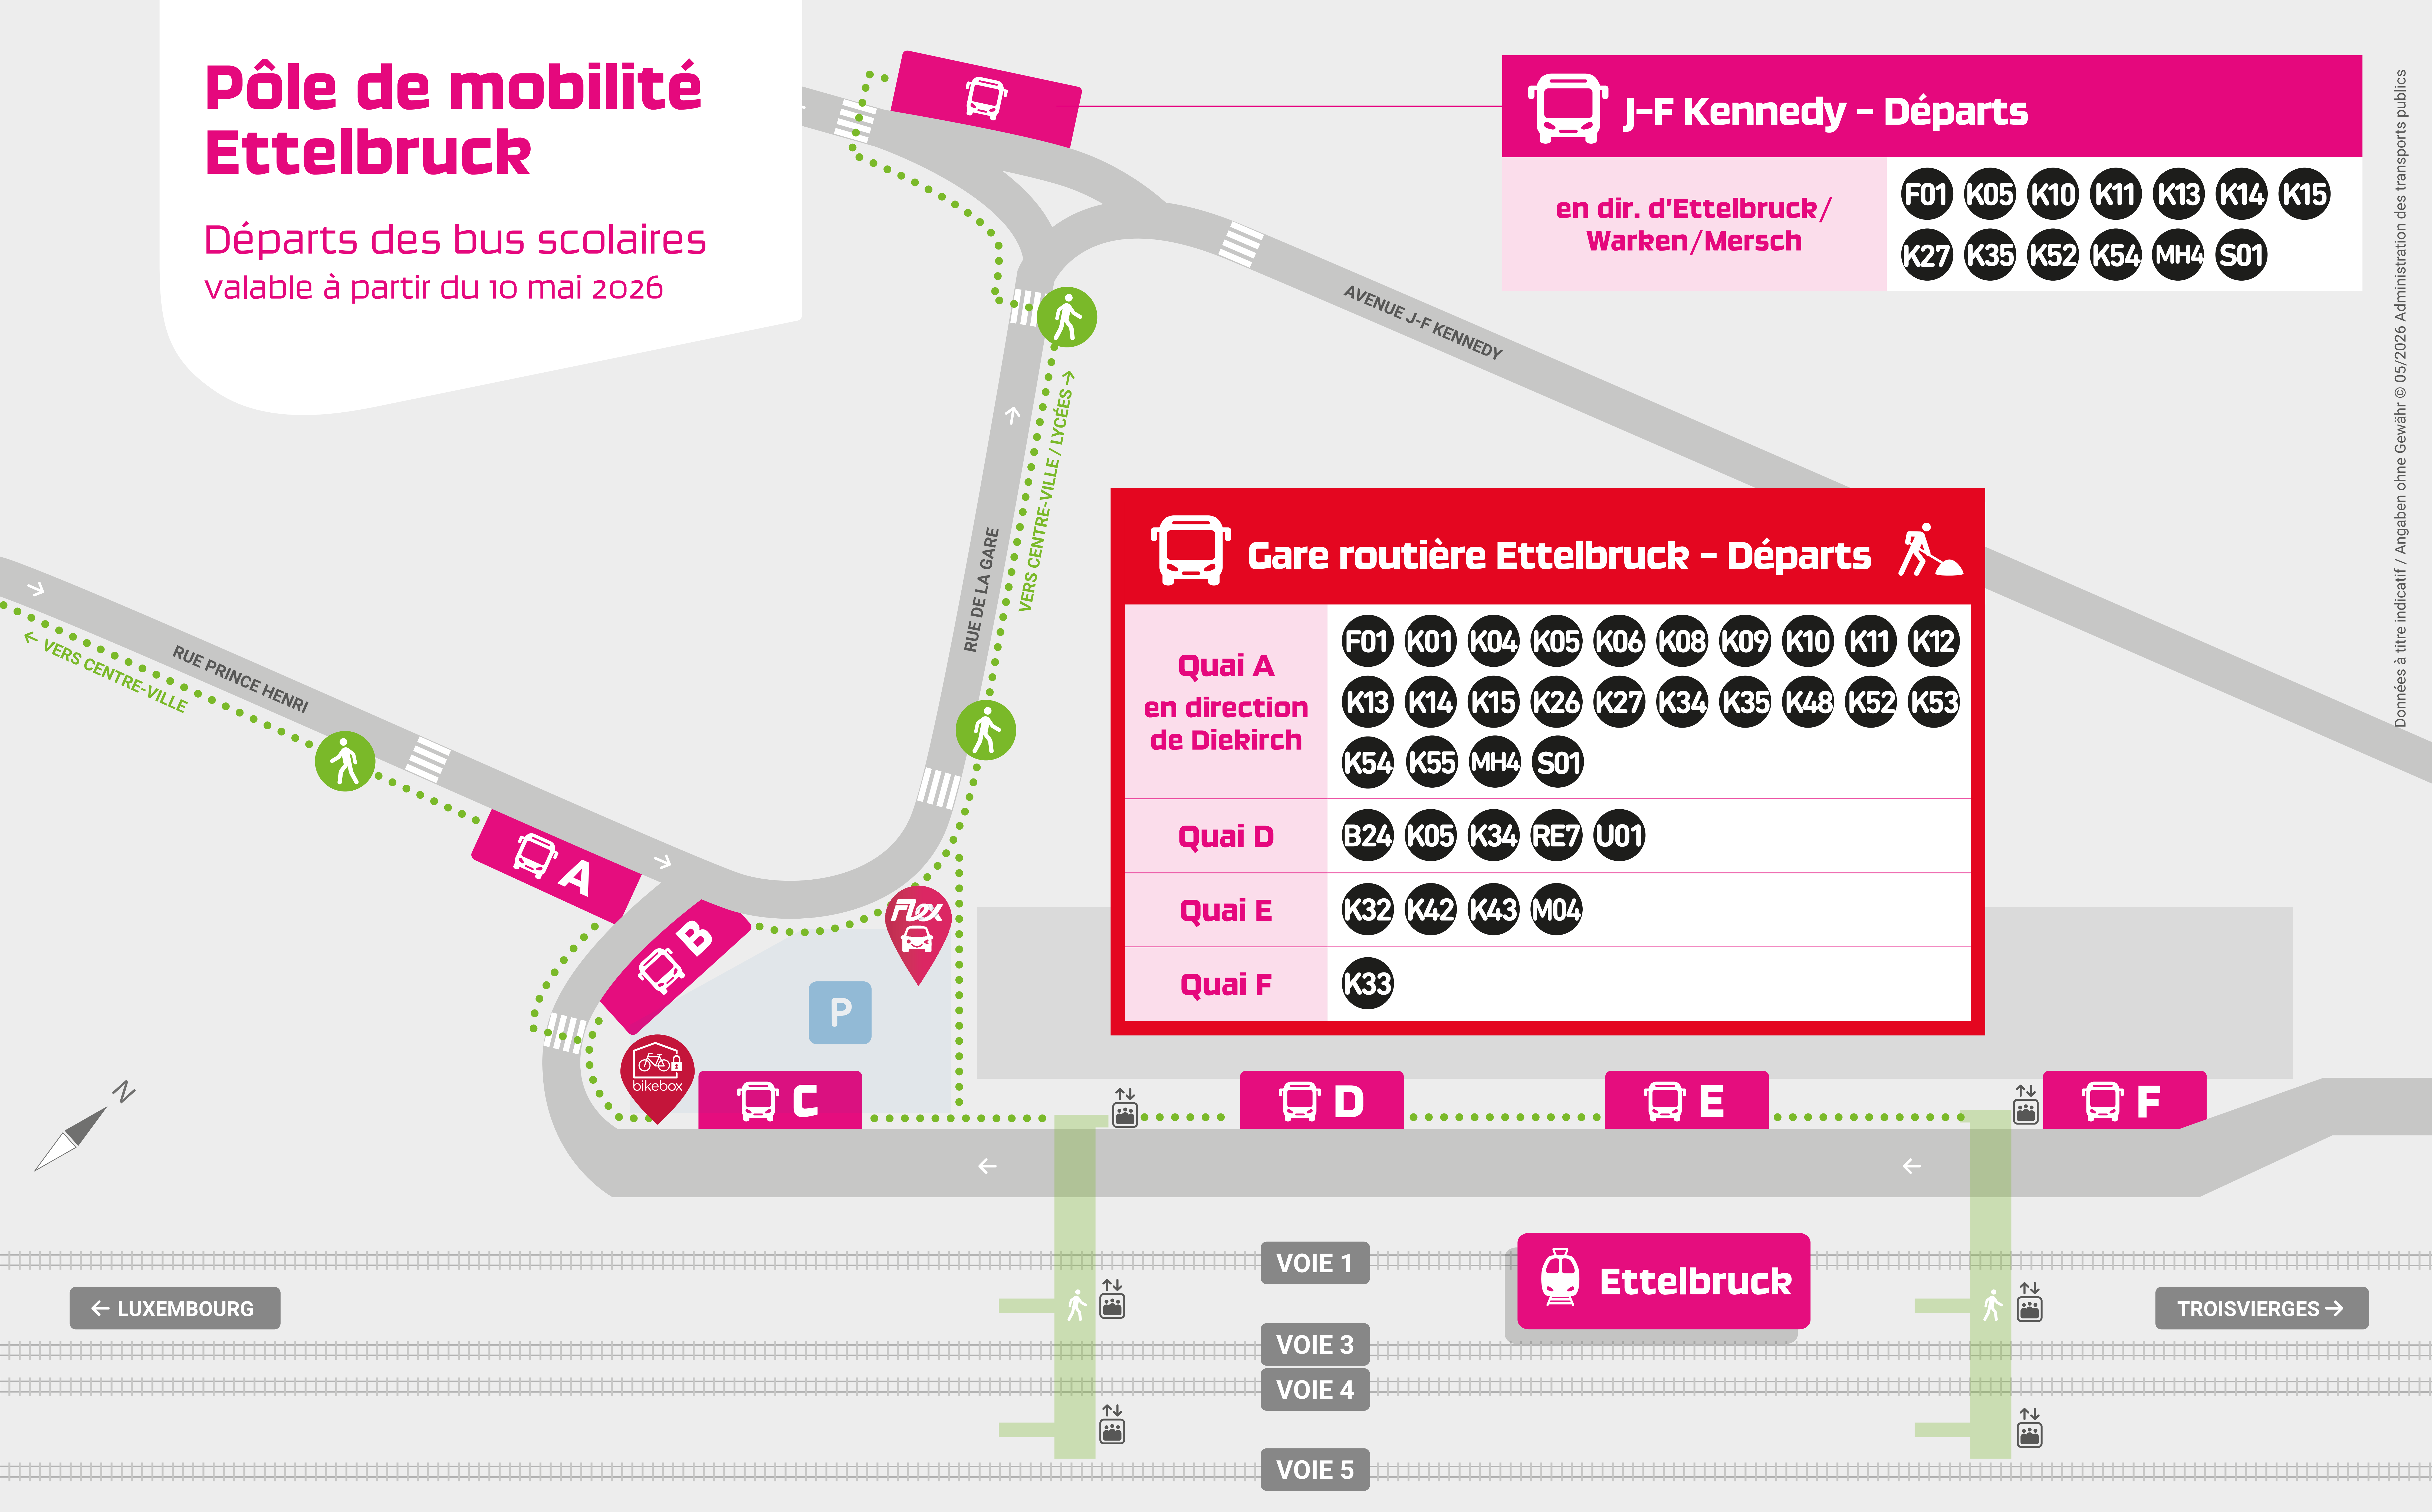

Pôle de mobilité Ettelbruck

Départs des bus scolaires valable à partir du 10 mai 2026

J-F Kennedy - Départs

en dir. d'Ettelbruck / Warken / Mersch

F01 K05 K10 K11 K13 K14 K15
K27 K35 K52 K54 MH4 S01

Gare routière Ettelbruck - Départs

Quai A en direction de Diekirch	F01 K01 K04 K05 K06 K08 K09 K10 K11 K12 K13 K14 K15 K26 K27 K34 K35 K48 K52 K53 K54 K55 MH4 S01
Quai D	B24 K05 K34 RE7 U01
Quai E	K32 K42 K43 M04
Quai F	K33

Données à titre indicatif / Angaben ohne Gewähr © 05/2026 Administration des transports publics

2465 2465

mobilitat.lu

mobile app

LE GOUVERNEMENT
DU GRAND-DUCHÉ DE LUXEMBOURG
Ministère de la Mobilité
et des Travaux publics

Administration des transports publics