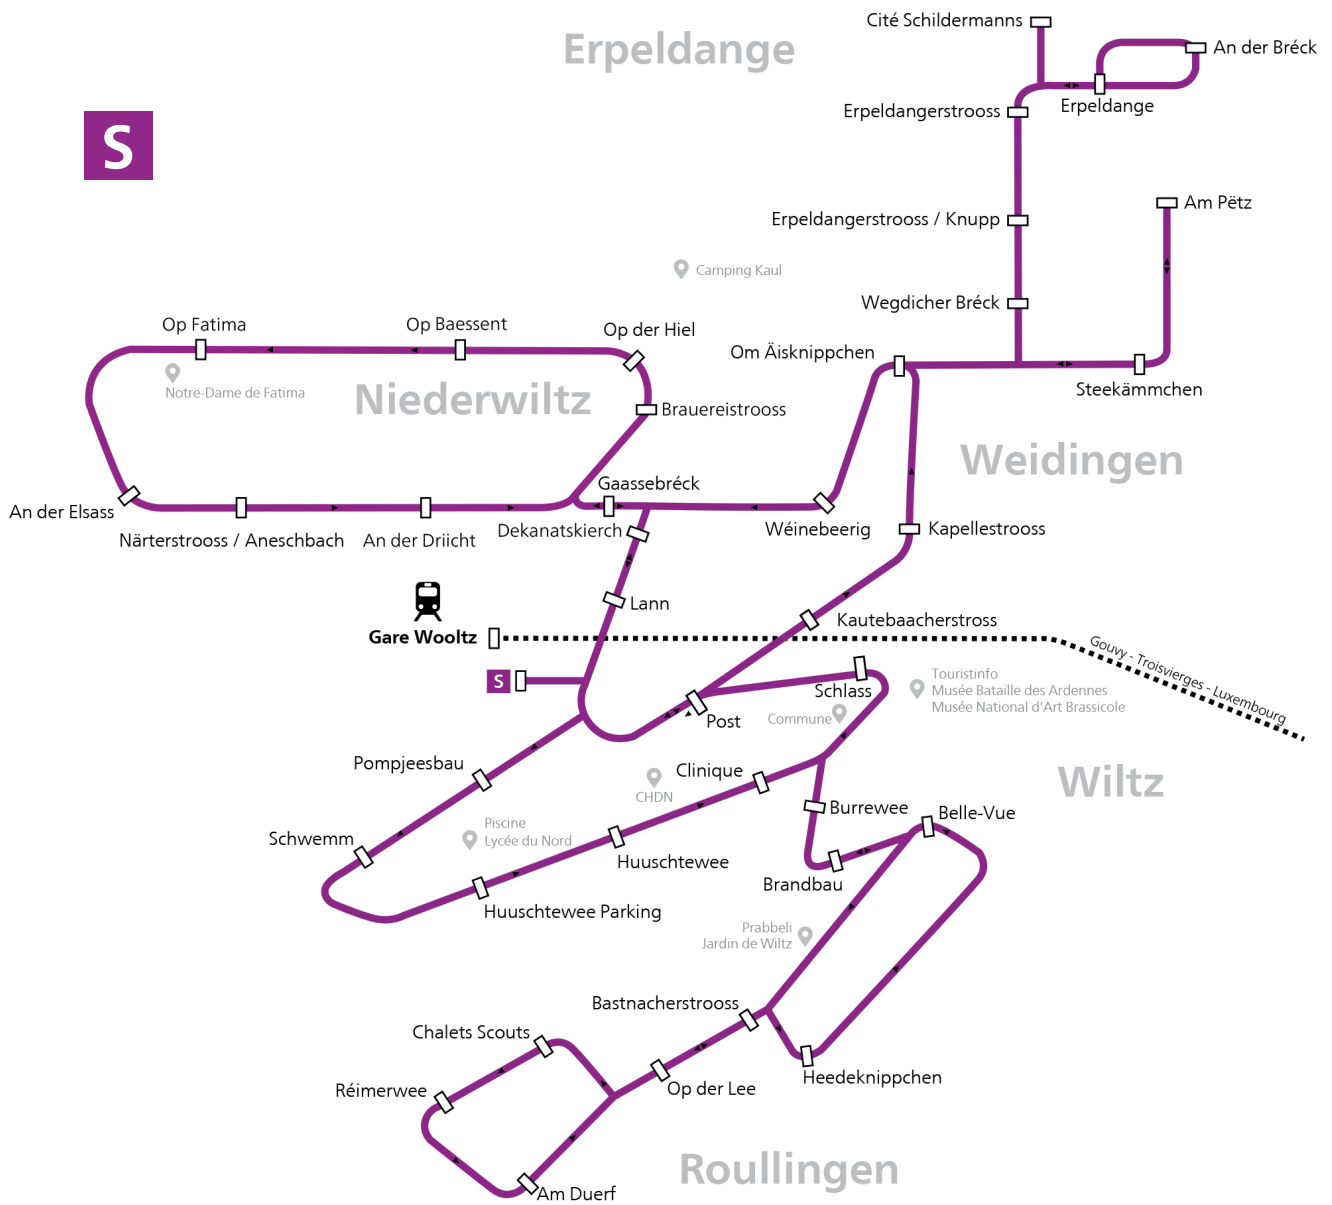

City-Bus Wiltz

Itinéraire et horaires 2022 - Samedi