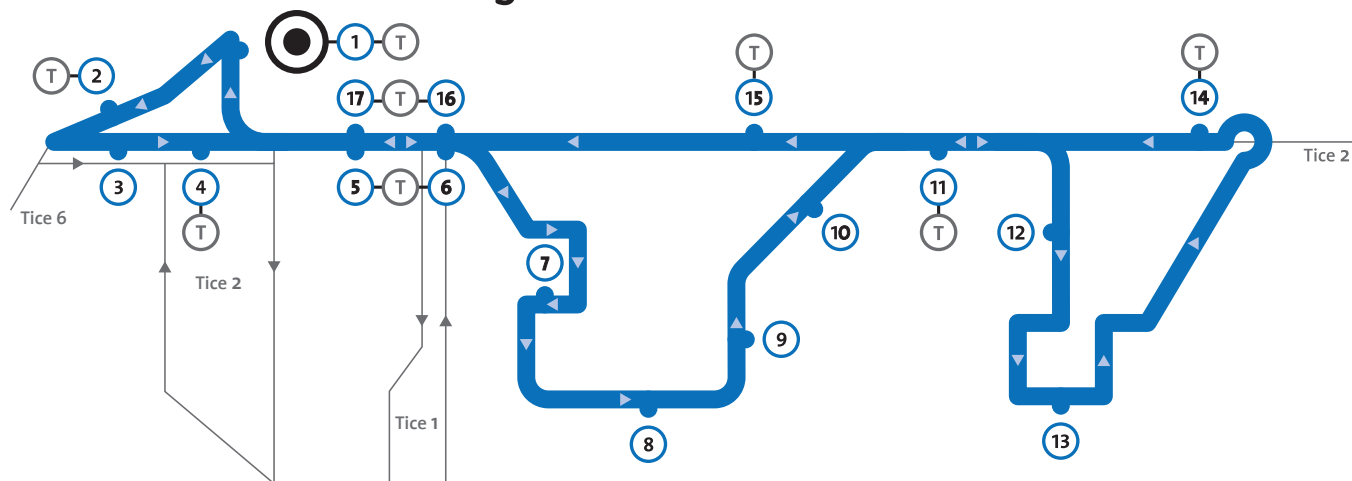

Differdange Centre

2 Fousbann

Plus écologique

Plus de sécurité

Plus de connexions

Plus tôt en route