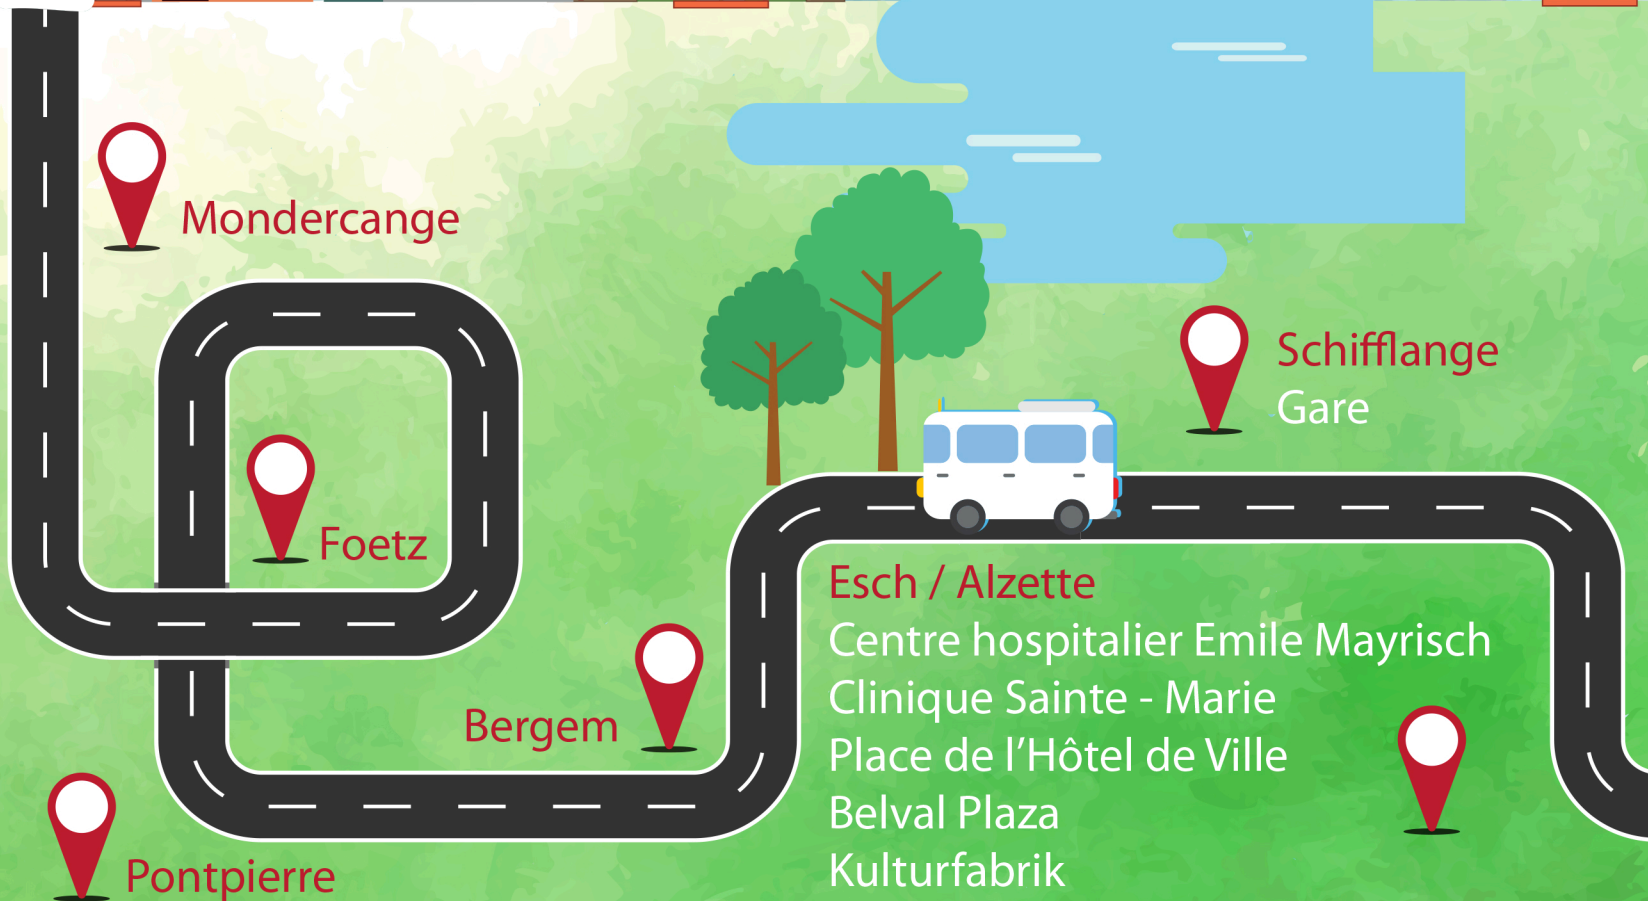

De Monnerecher Ruffbus

Ihre lokale Dienstleistung

**Von Montag bis Freitag
von 8.00 bis 20.00 Uhr**

**1 € Einzelfahrt
10 € Kartenblock mit 11
Fahrten**

**Gratis für Kinder, jünger als
11 Jahre, in Begleitung eines
Erwachsenen**

**Zugang für Kinderwagen und
Rollstühle**

**Vorbestellung spätestens 30
Minuten vor Abfahrt mit Angabe
Ihrer Abholzeit, des gewünschten
Ziels und der Teilnehmerzahl.**

8002 60 80