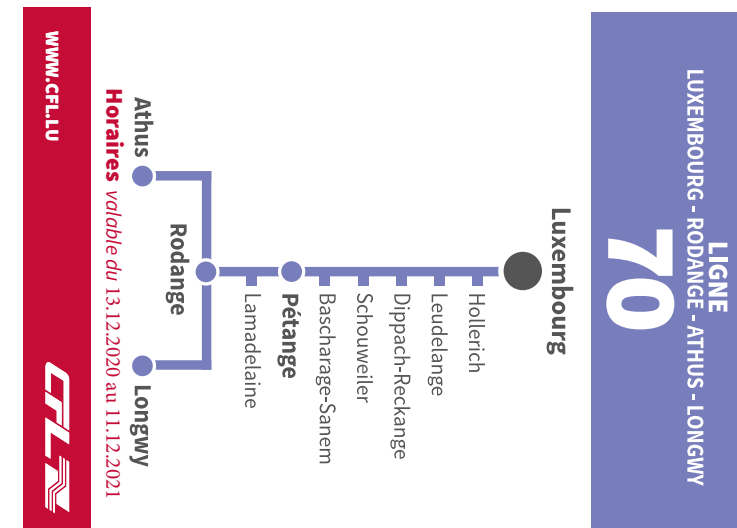

RB 5070	RB 4721	RB 5071	RB 4722	RB 5072	RB 4723	RB 5073
Luxembourg	20 50	21 20	21 50	22 20	22 50	23 20	23 50
Hollerich	20 53	21 23	21 53	22 23	22 53	23 23	23 53
Leudelange	20 58	21 28	21 58	22 28	22 58	23 28	23 58
Dippach-Reckange	21 02	21 32	22 02	22 32	22 52	23 32	0 02
Schouweiler	21 06	21 36	22 06	22 36	23 06	23 36	0 06
Bascharage-Sanem	21 10	21 40	22 10	22 40	23 10	23 40	0 10
Pétange	21 13	21 43	22 13	22 43	23 13	23 43	0 13
Pétange	21 14	21 44	22 14	22 44	23 14	23 44	0 14
Lamadelaine	21 17	21 47	22 17	22 47	23 17	23 47	0 17
Rodange	21 19	21 49	22 19	22 49	23 19	23 49	0 19
Rodange	21 20	21 50	22 20	22 50	23 20	23 50	0 20
Longwy	|	|	|	|	|	|	|
Athus	21 25	21 55	22 25	22 55	23 25	23 55	0 25